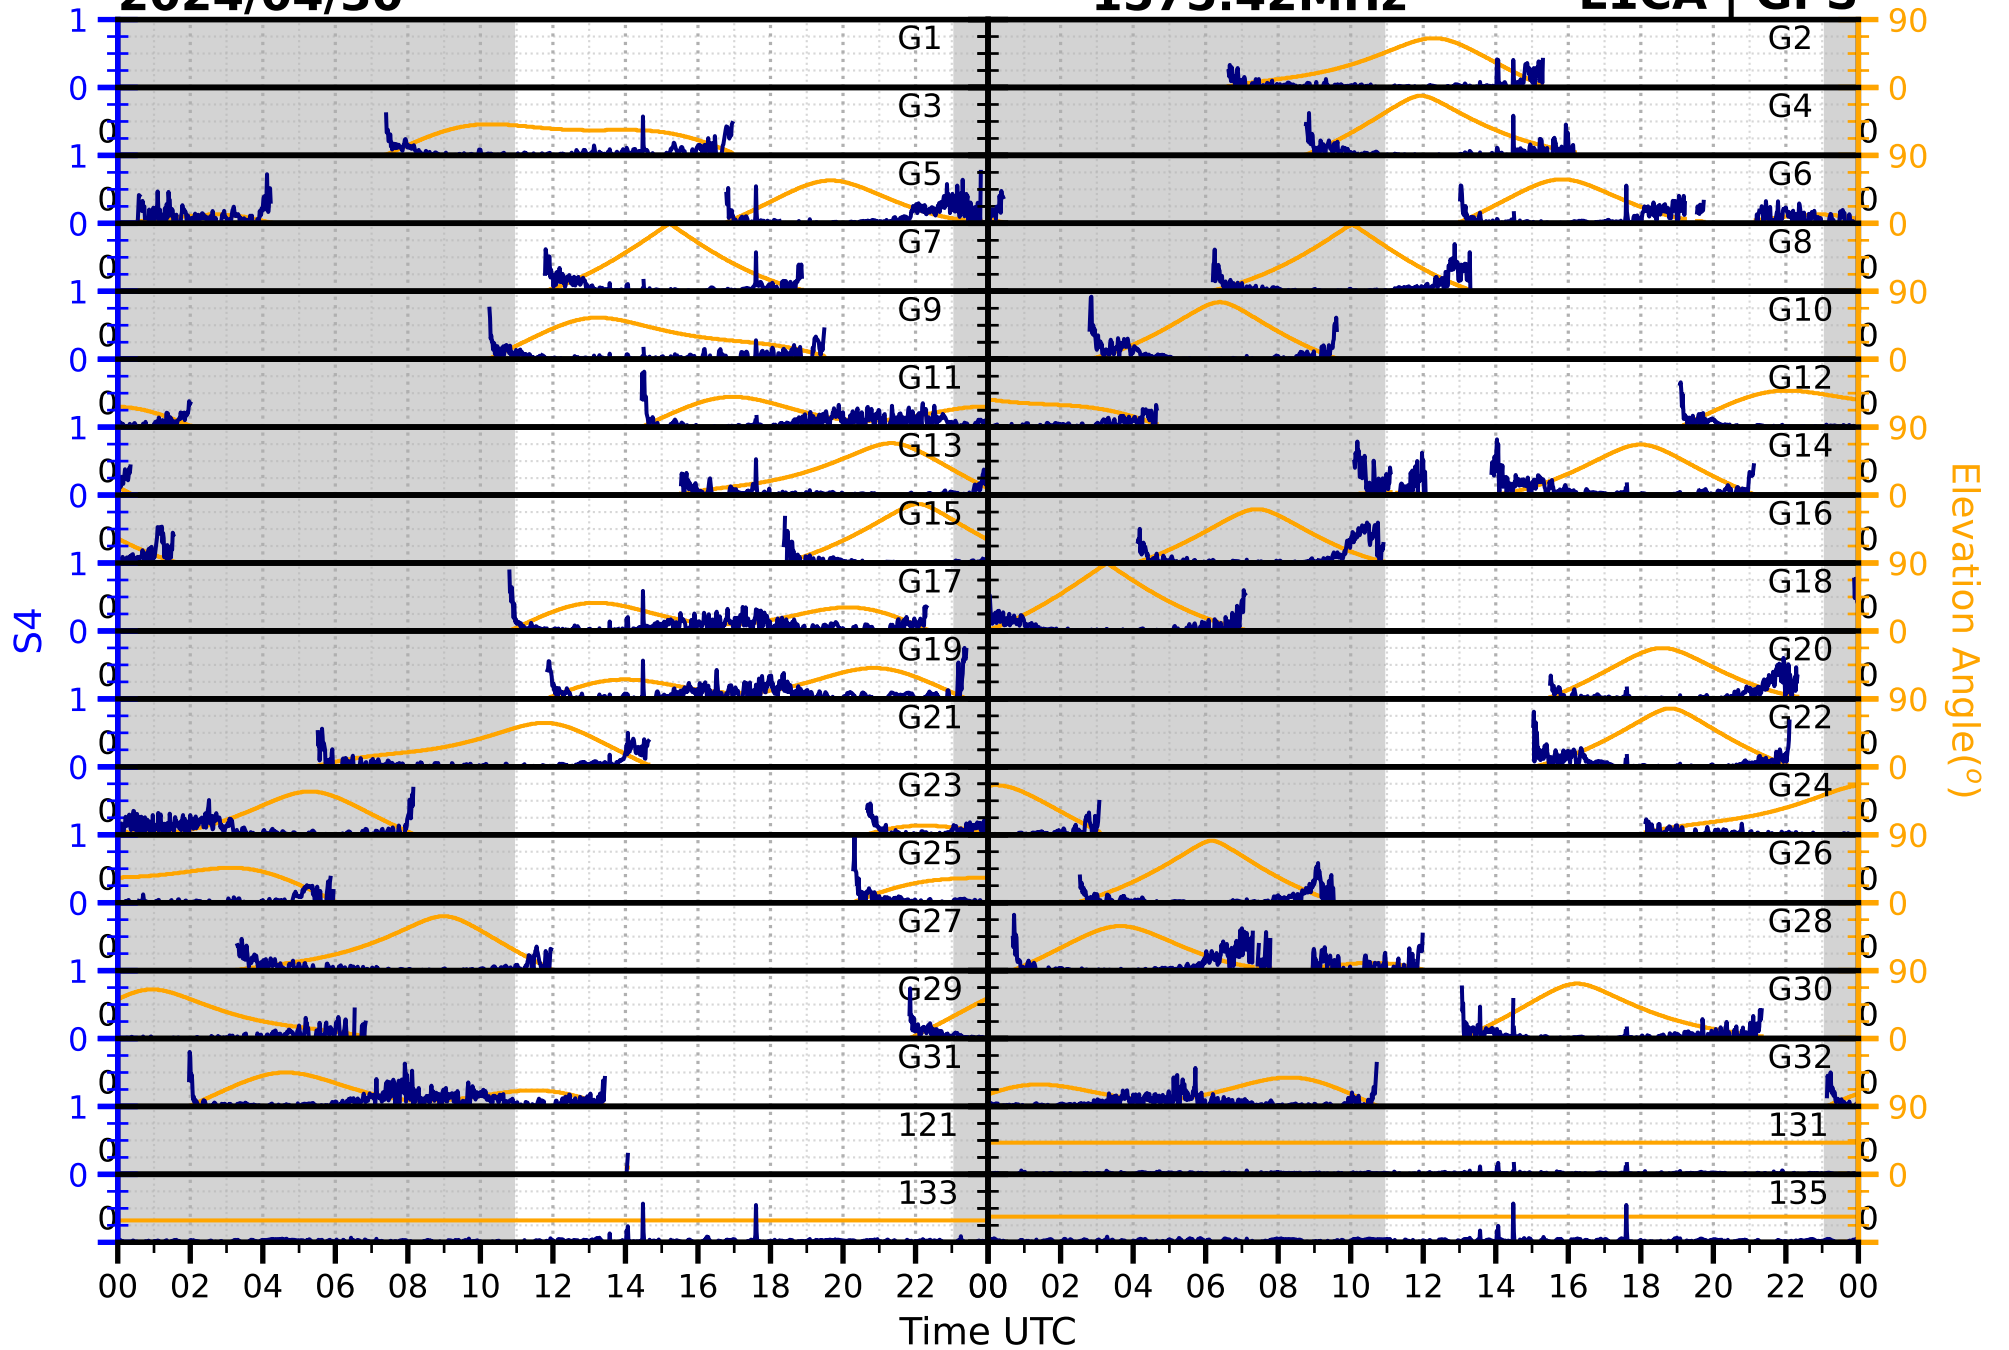

2024/04/30

S4

1575.42MHz

L1CA | GPS

2024/04/30

S4 1575.42MHz L1BC | GALILEO

2024/04/30

S4

1602MHz

L1CA | GLONASS