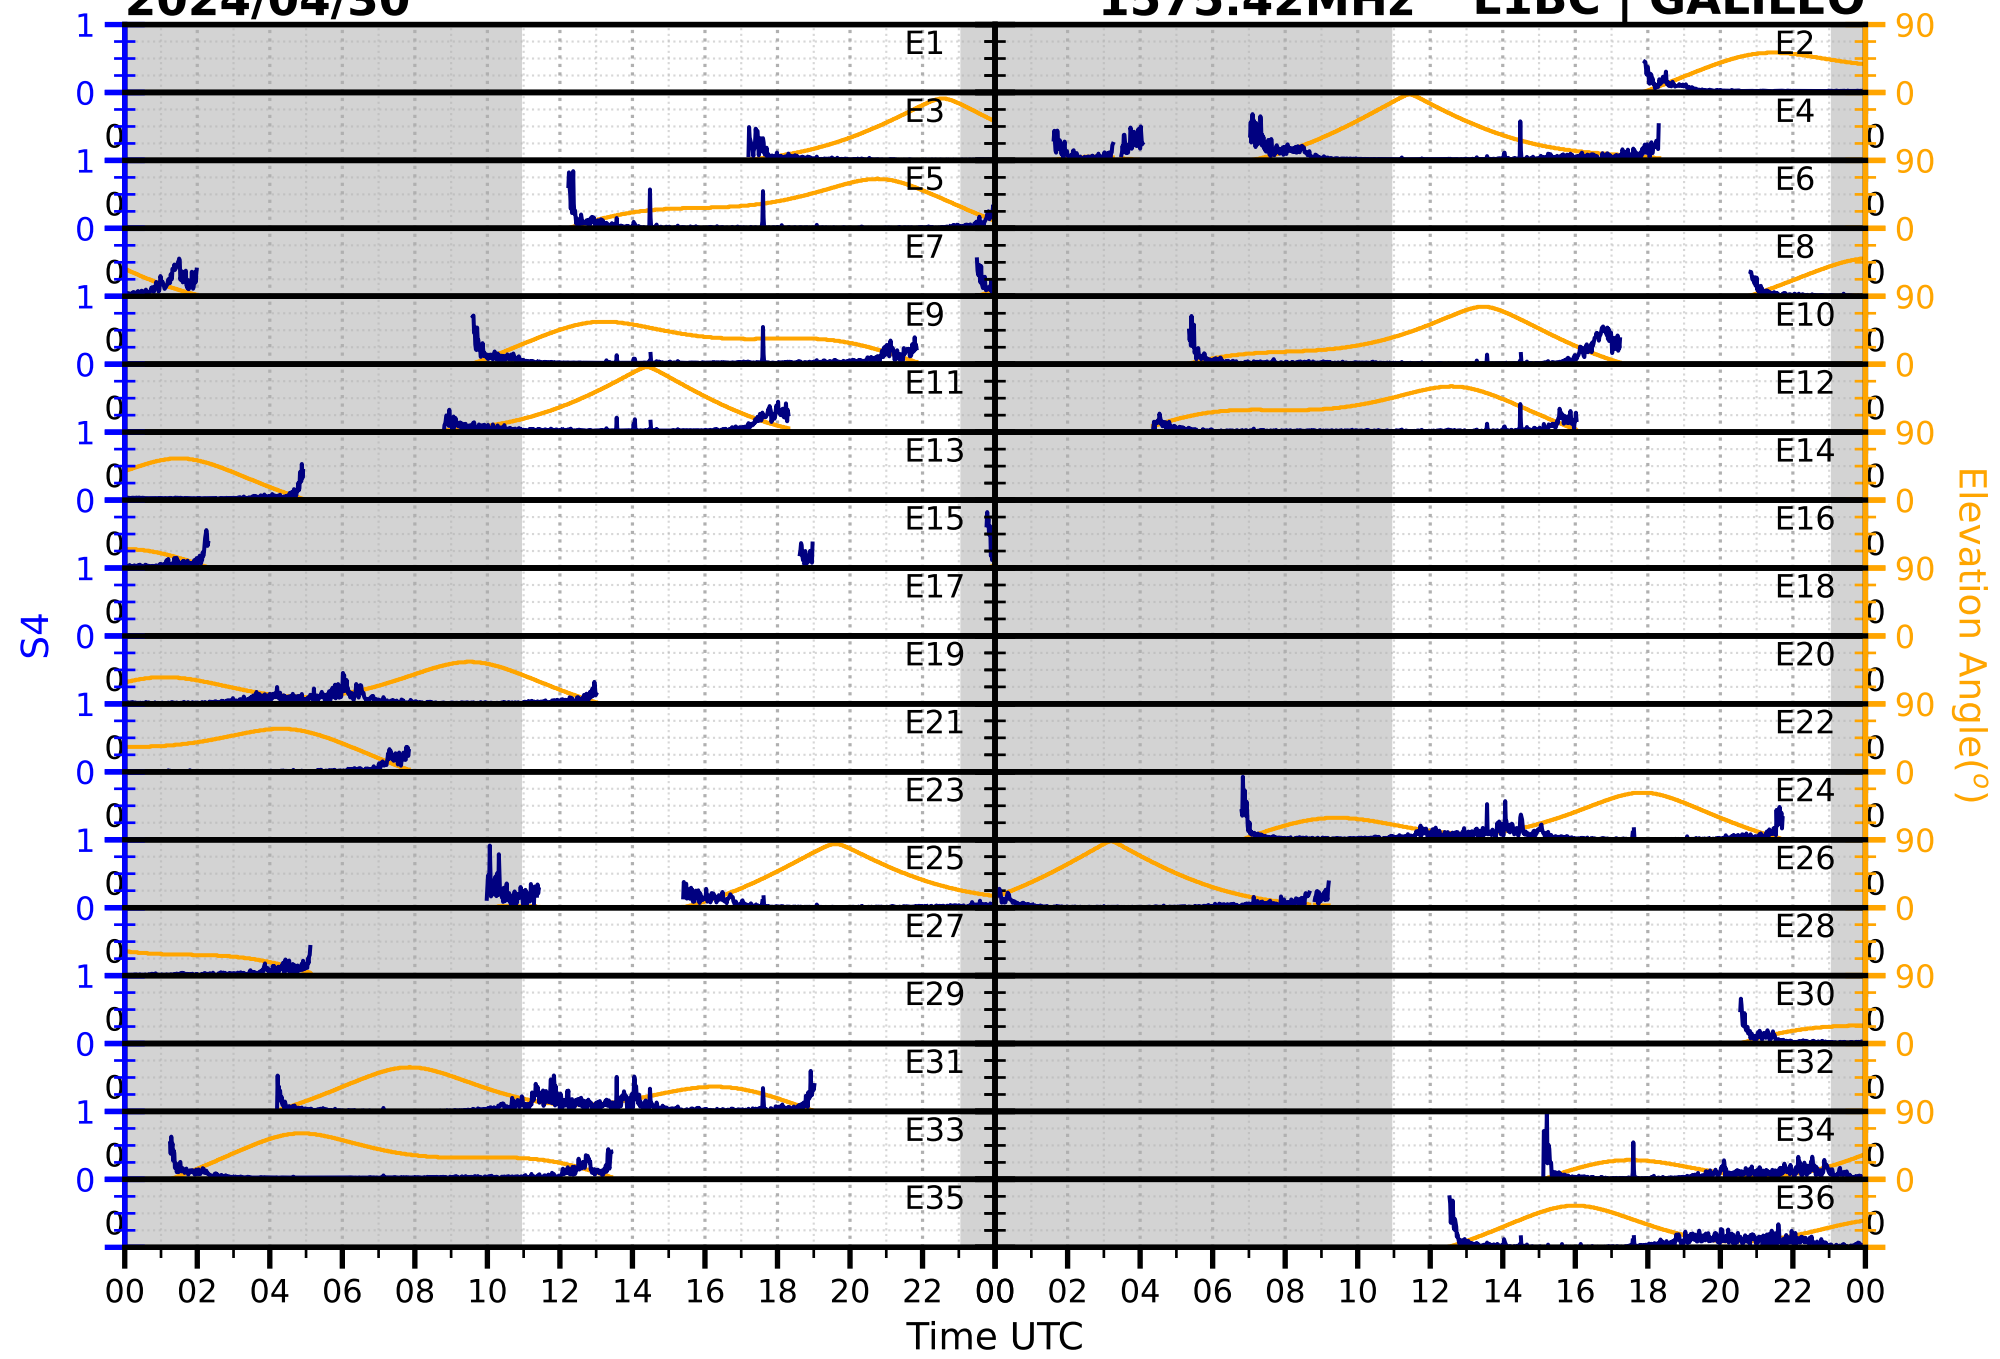

2024/04/30

S4

1575.42MHz

L1CA | GPS

2024/04/30

S4 1575.42MHz L1BC | GALILEO

2024/04/30

S4

1602MHz

L1CA | GLONASS