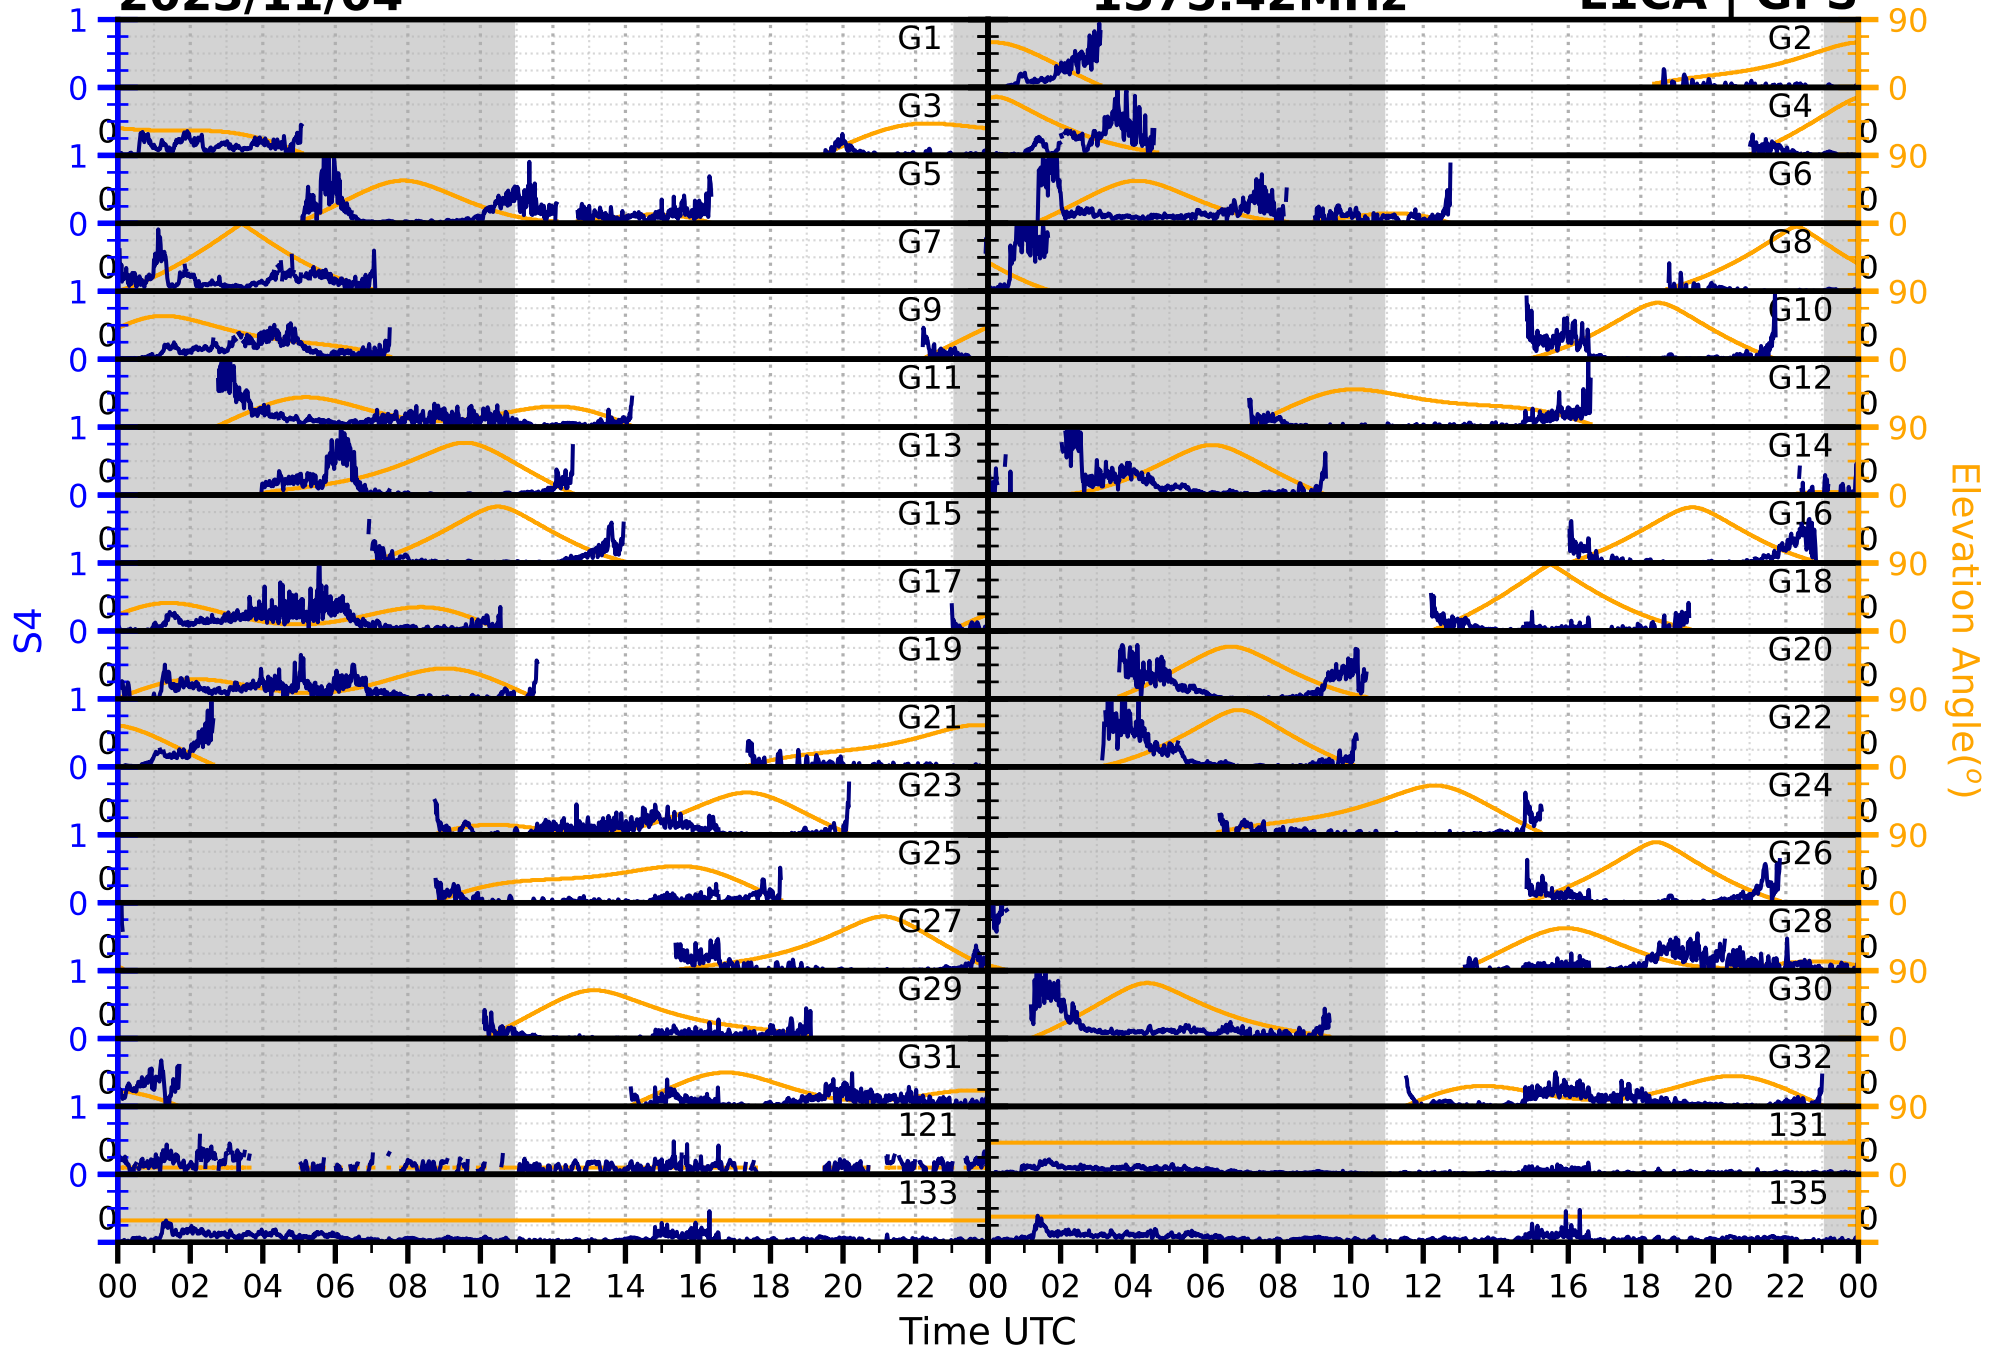

2023/11/04

S4

1575.42MHz

L1CA | GPS

2023/11/04

S4

1575.42MHz

L1BC

GALILEO

2023/11/04

S4

1602MHz

L1CA | GLONASS