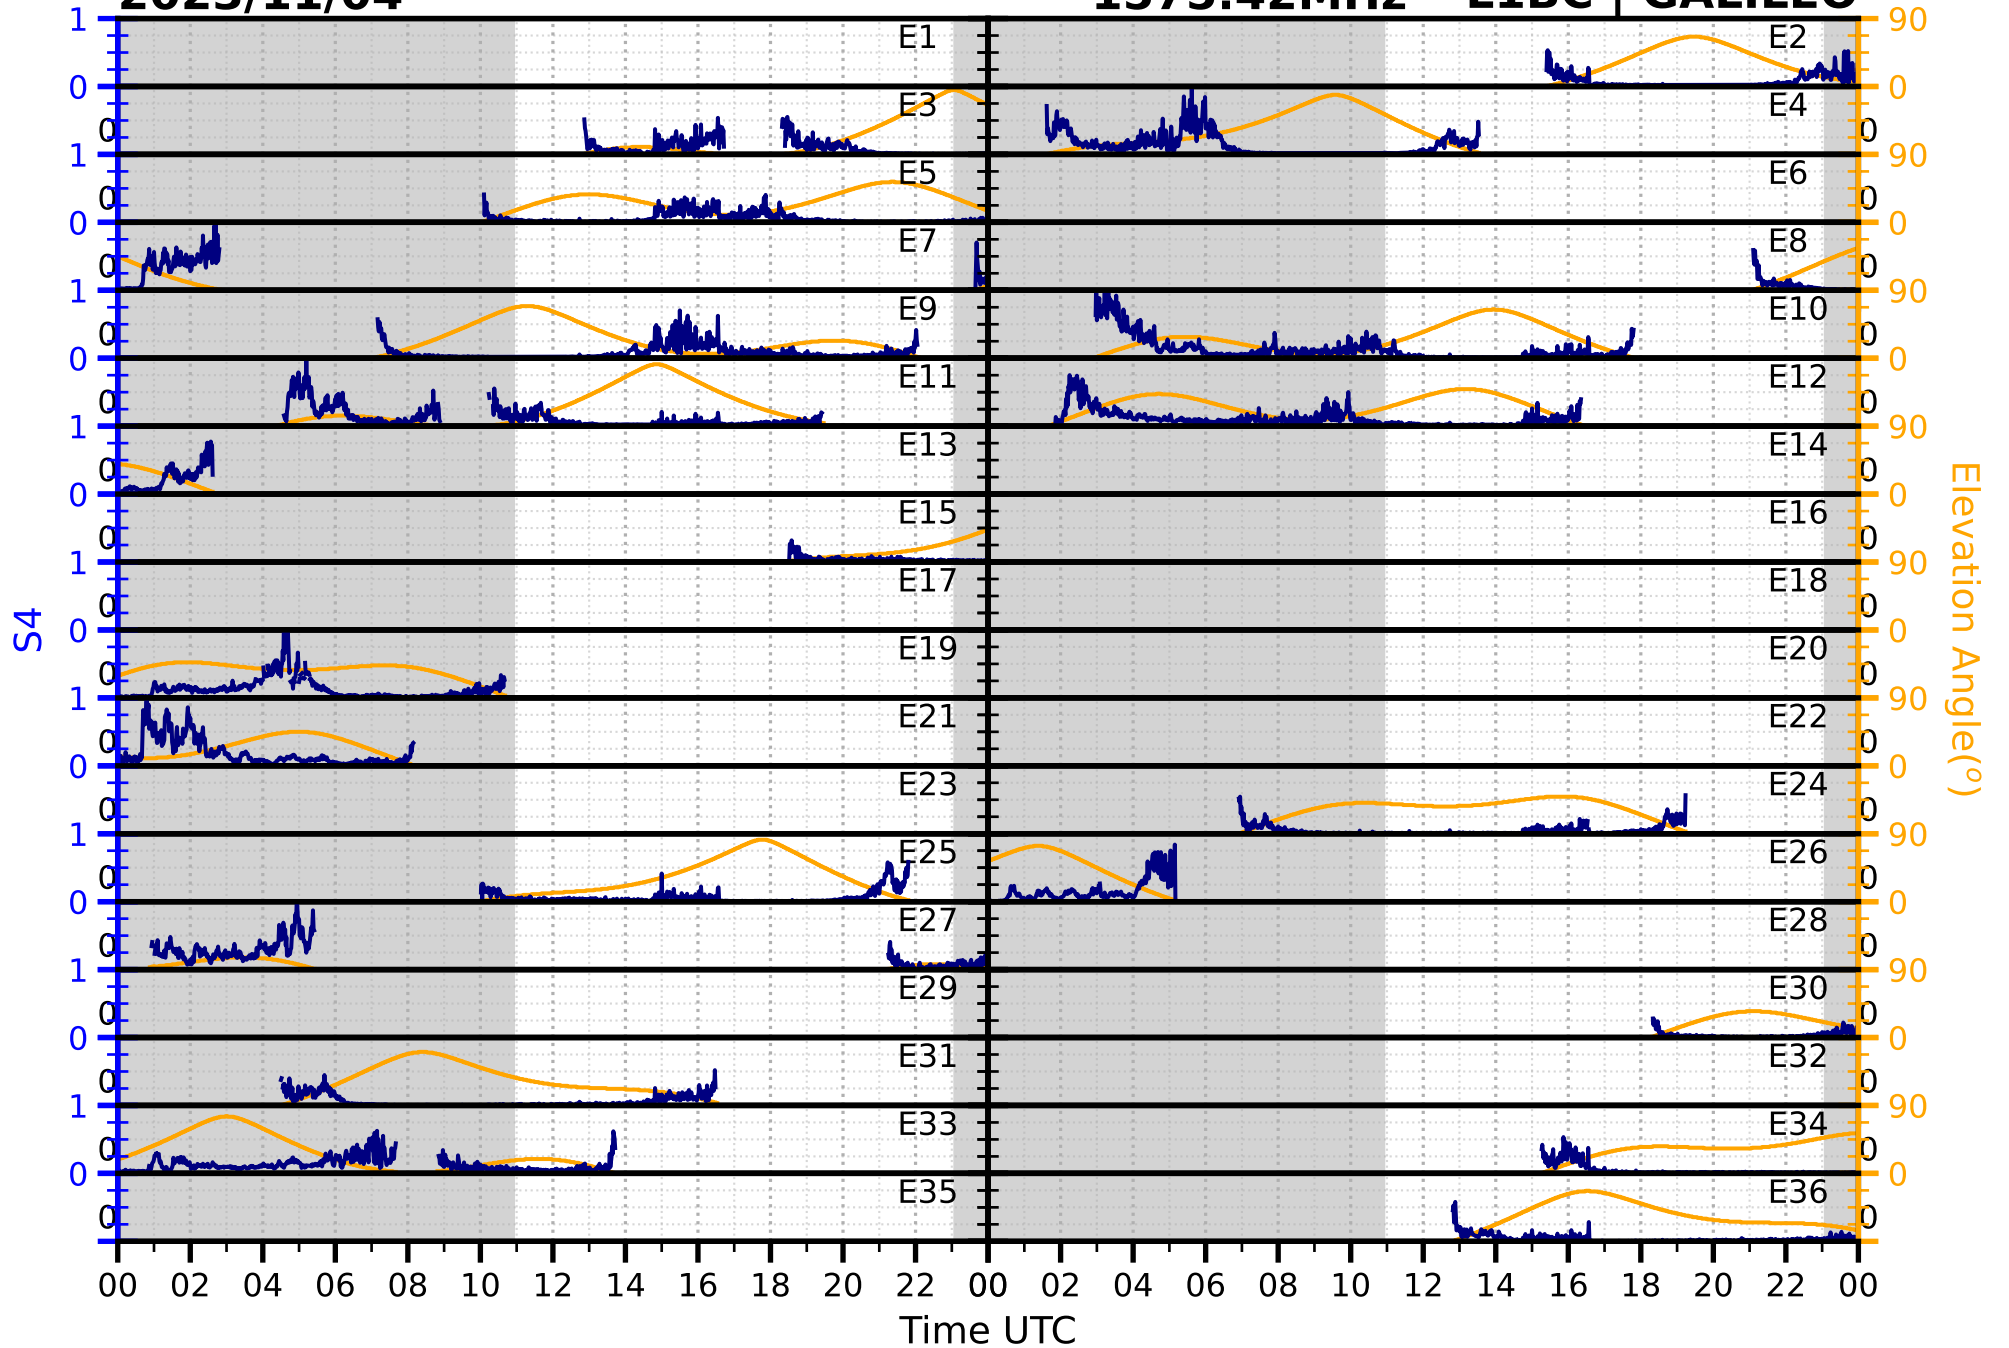

2023/11/04

S4

1575.42MHz

L1CA | GPS

2023/11/04

S4

1575.42MHz

L1BC

GALILEO

2023/11/04

S4

1602MHz

L1CA | GLONASS