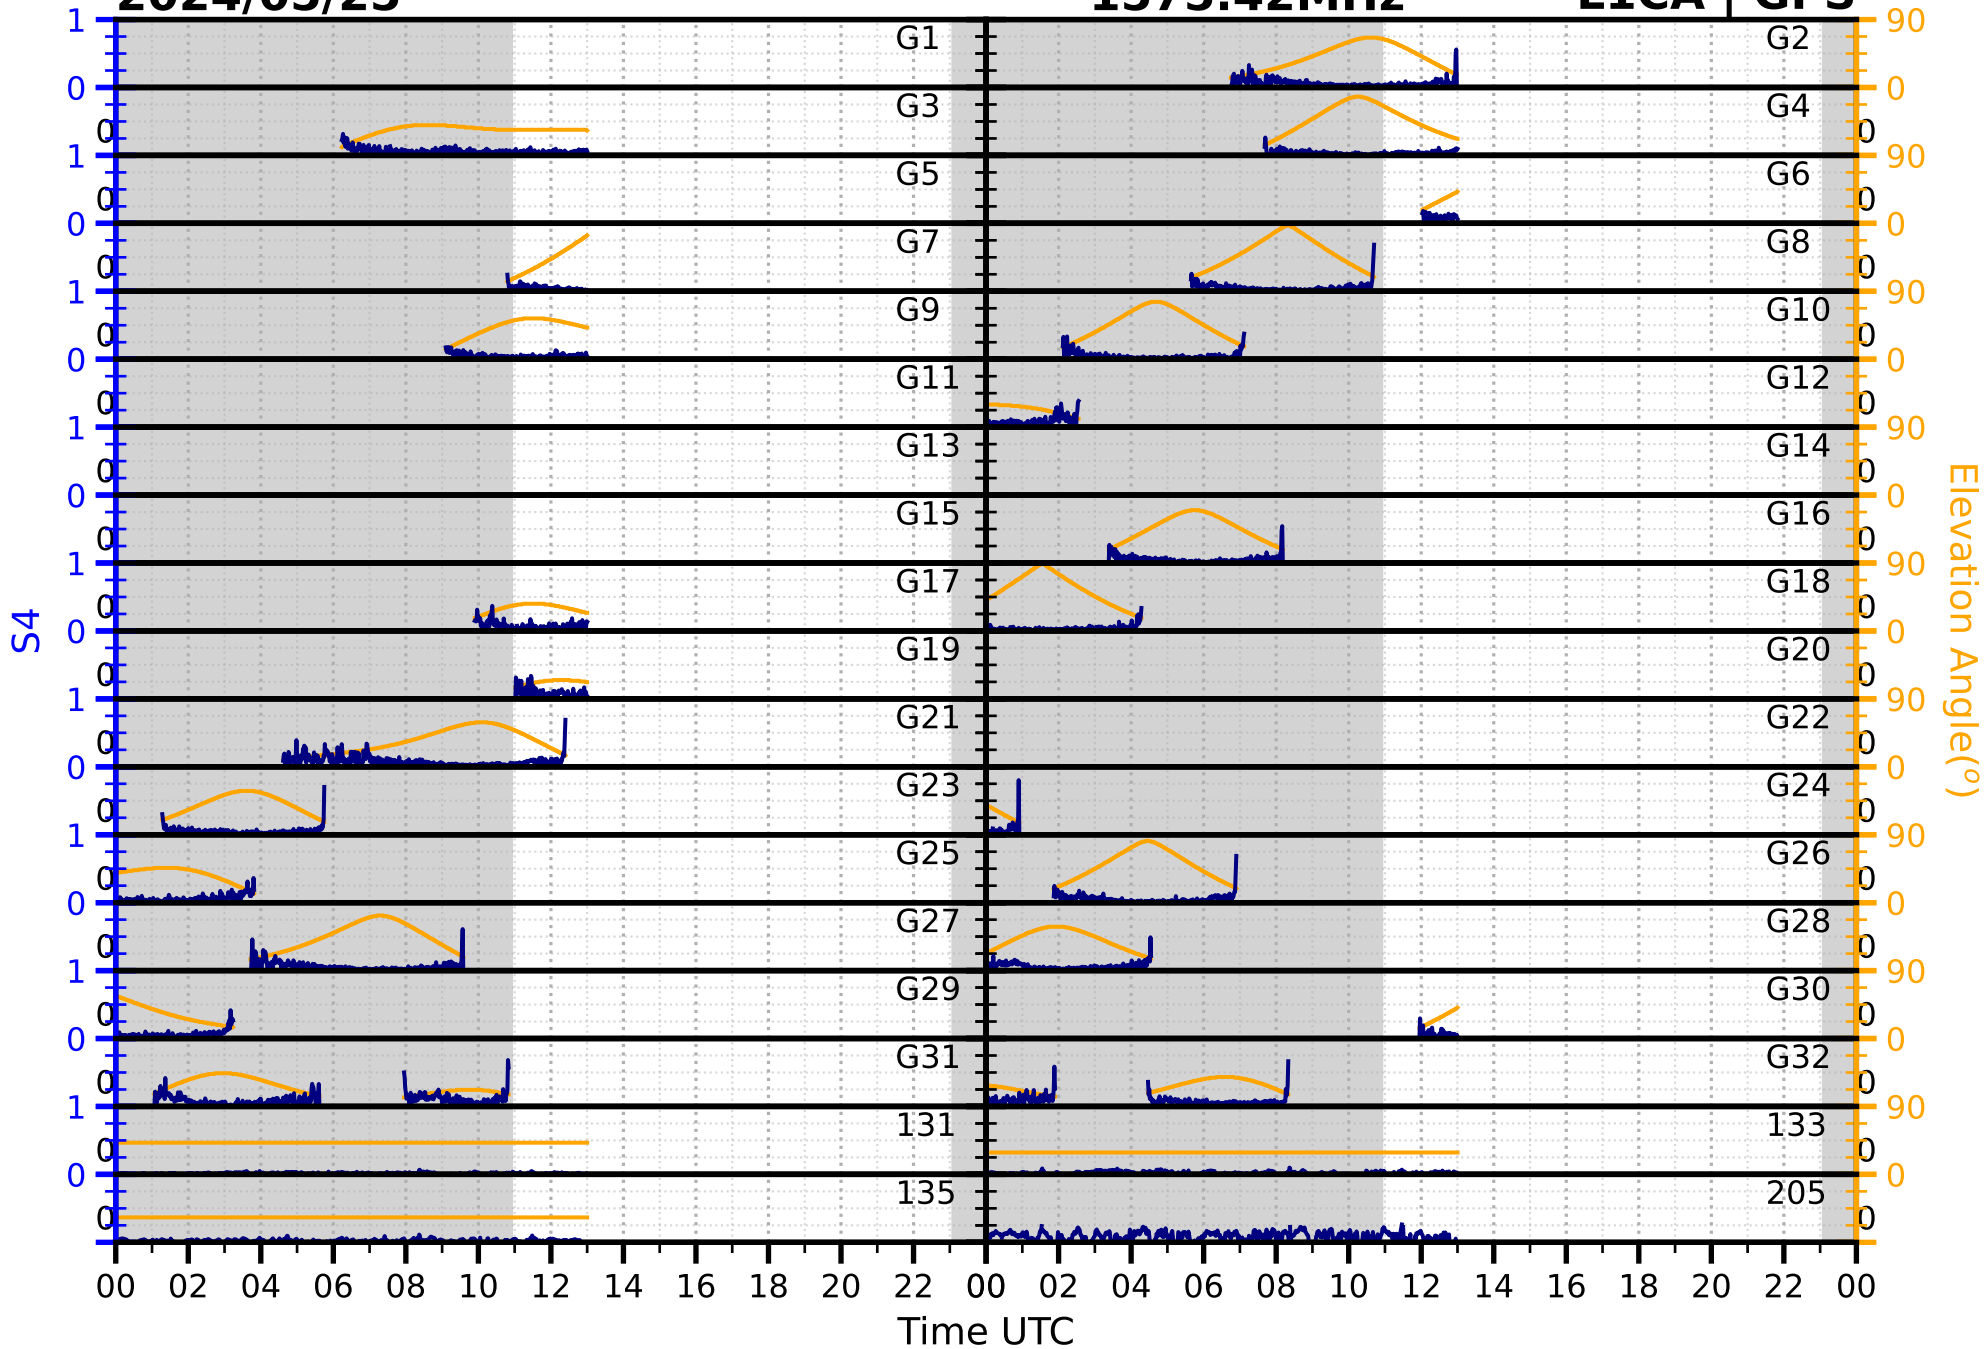

2024/05/25

S4

1575.42MHz

L1CA | GPS

2024/05/25

S4

1575.42MHz

L1BC | GALILEO

2024/05/25

S4

1602MHz

L1CA | GLONASS