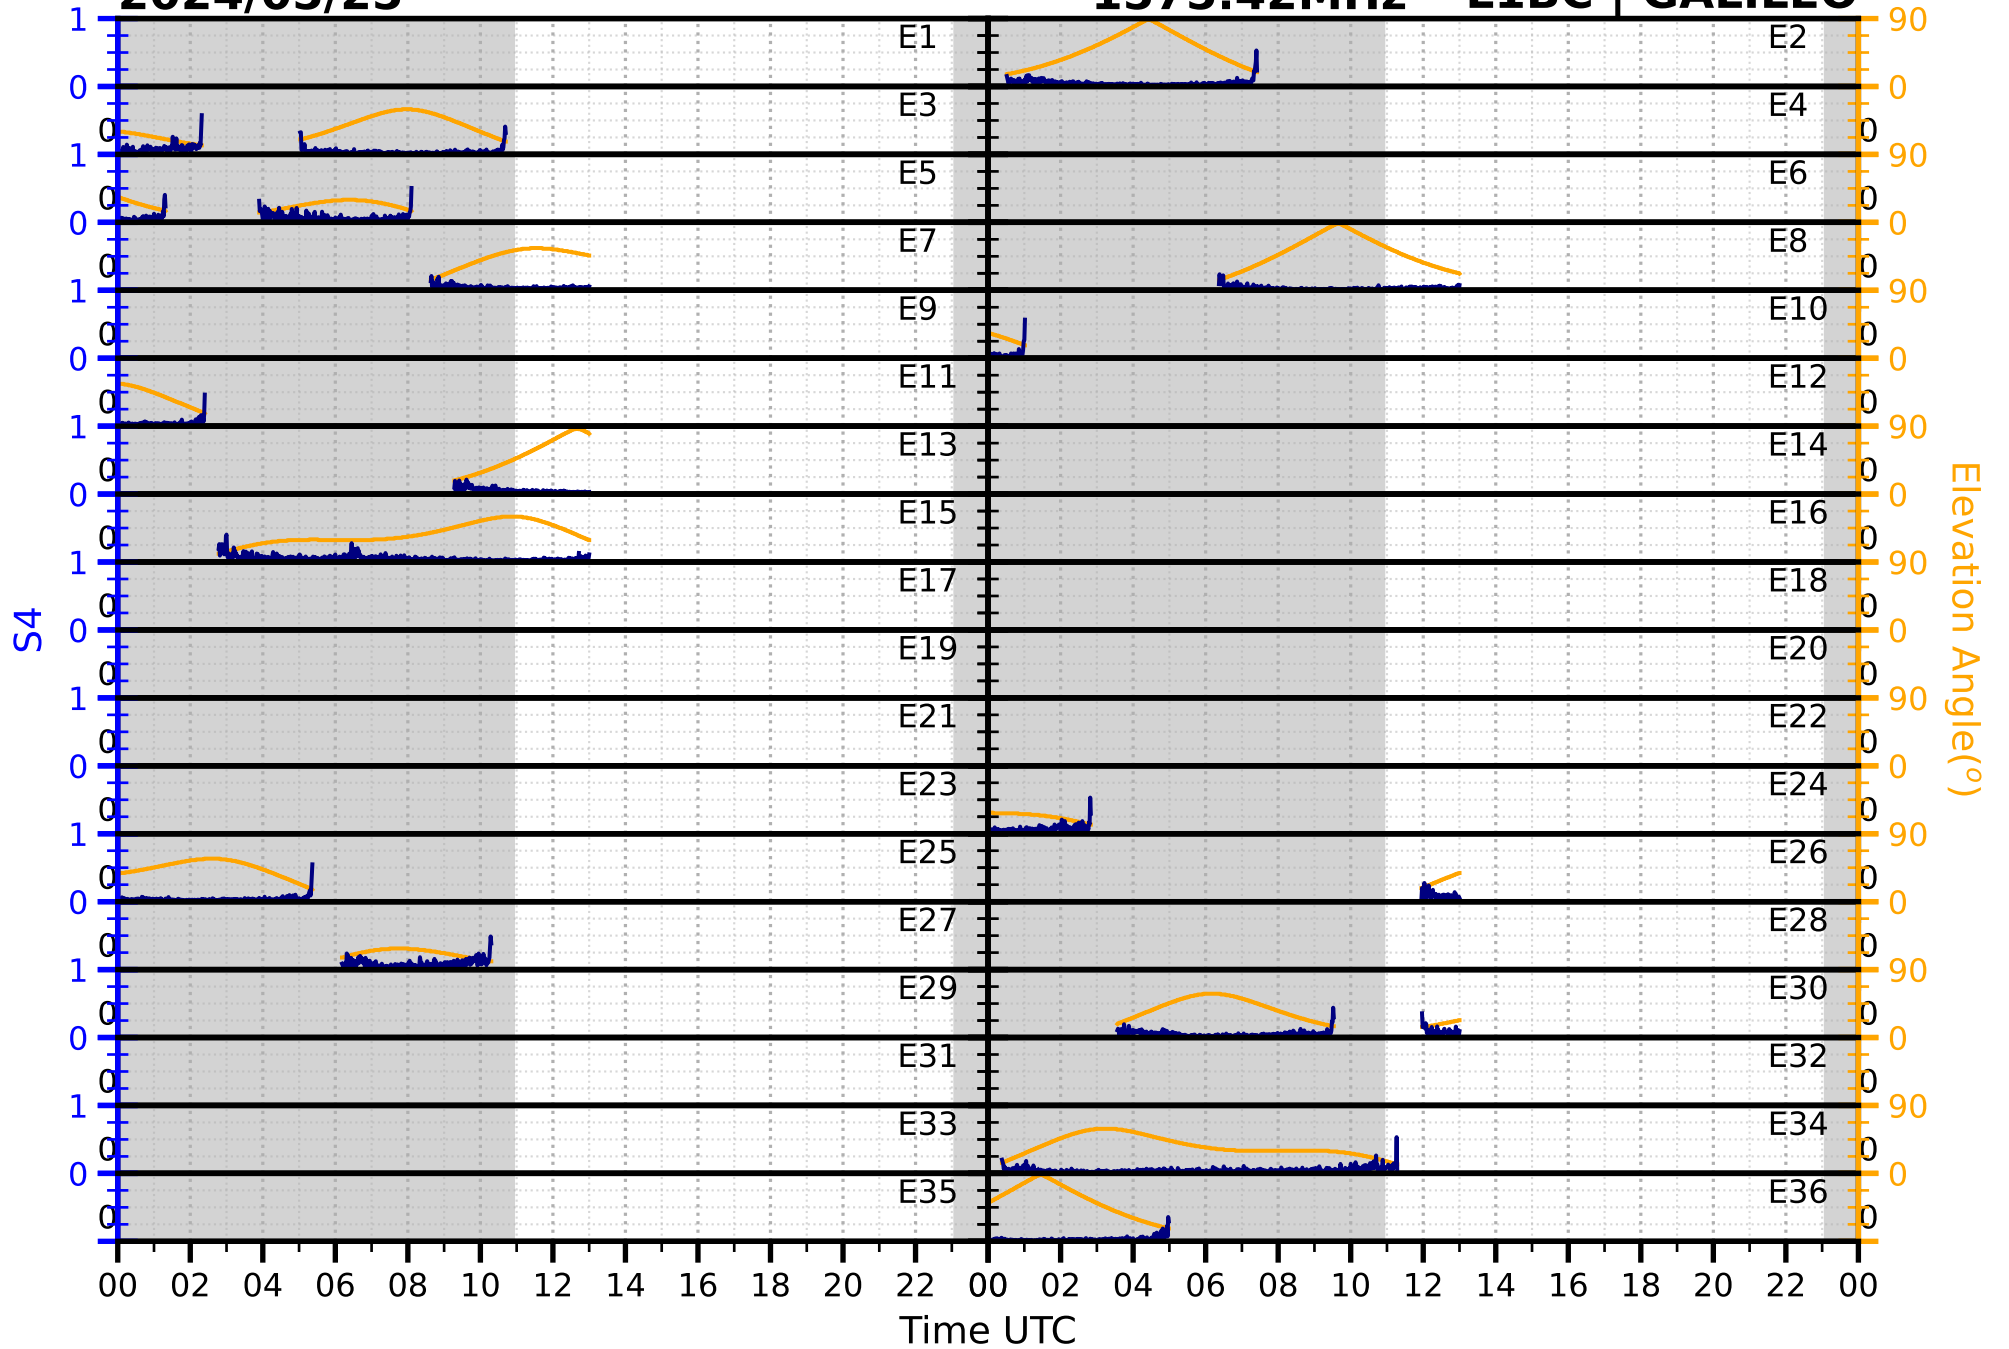

2024/05/25

S4

1575.42MHz

L1CA | GPS

2024/05/25

S4

1575.42MHz

L1BC | GALILEO

2024/05/25

S4

1602MHz

L1CA | GLONASS