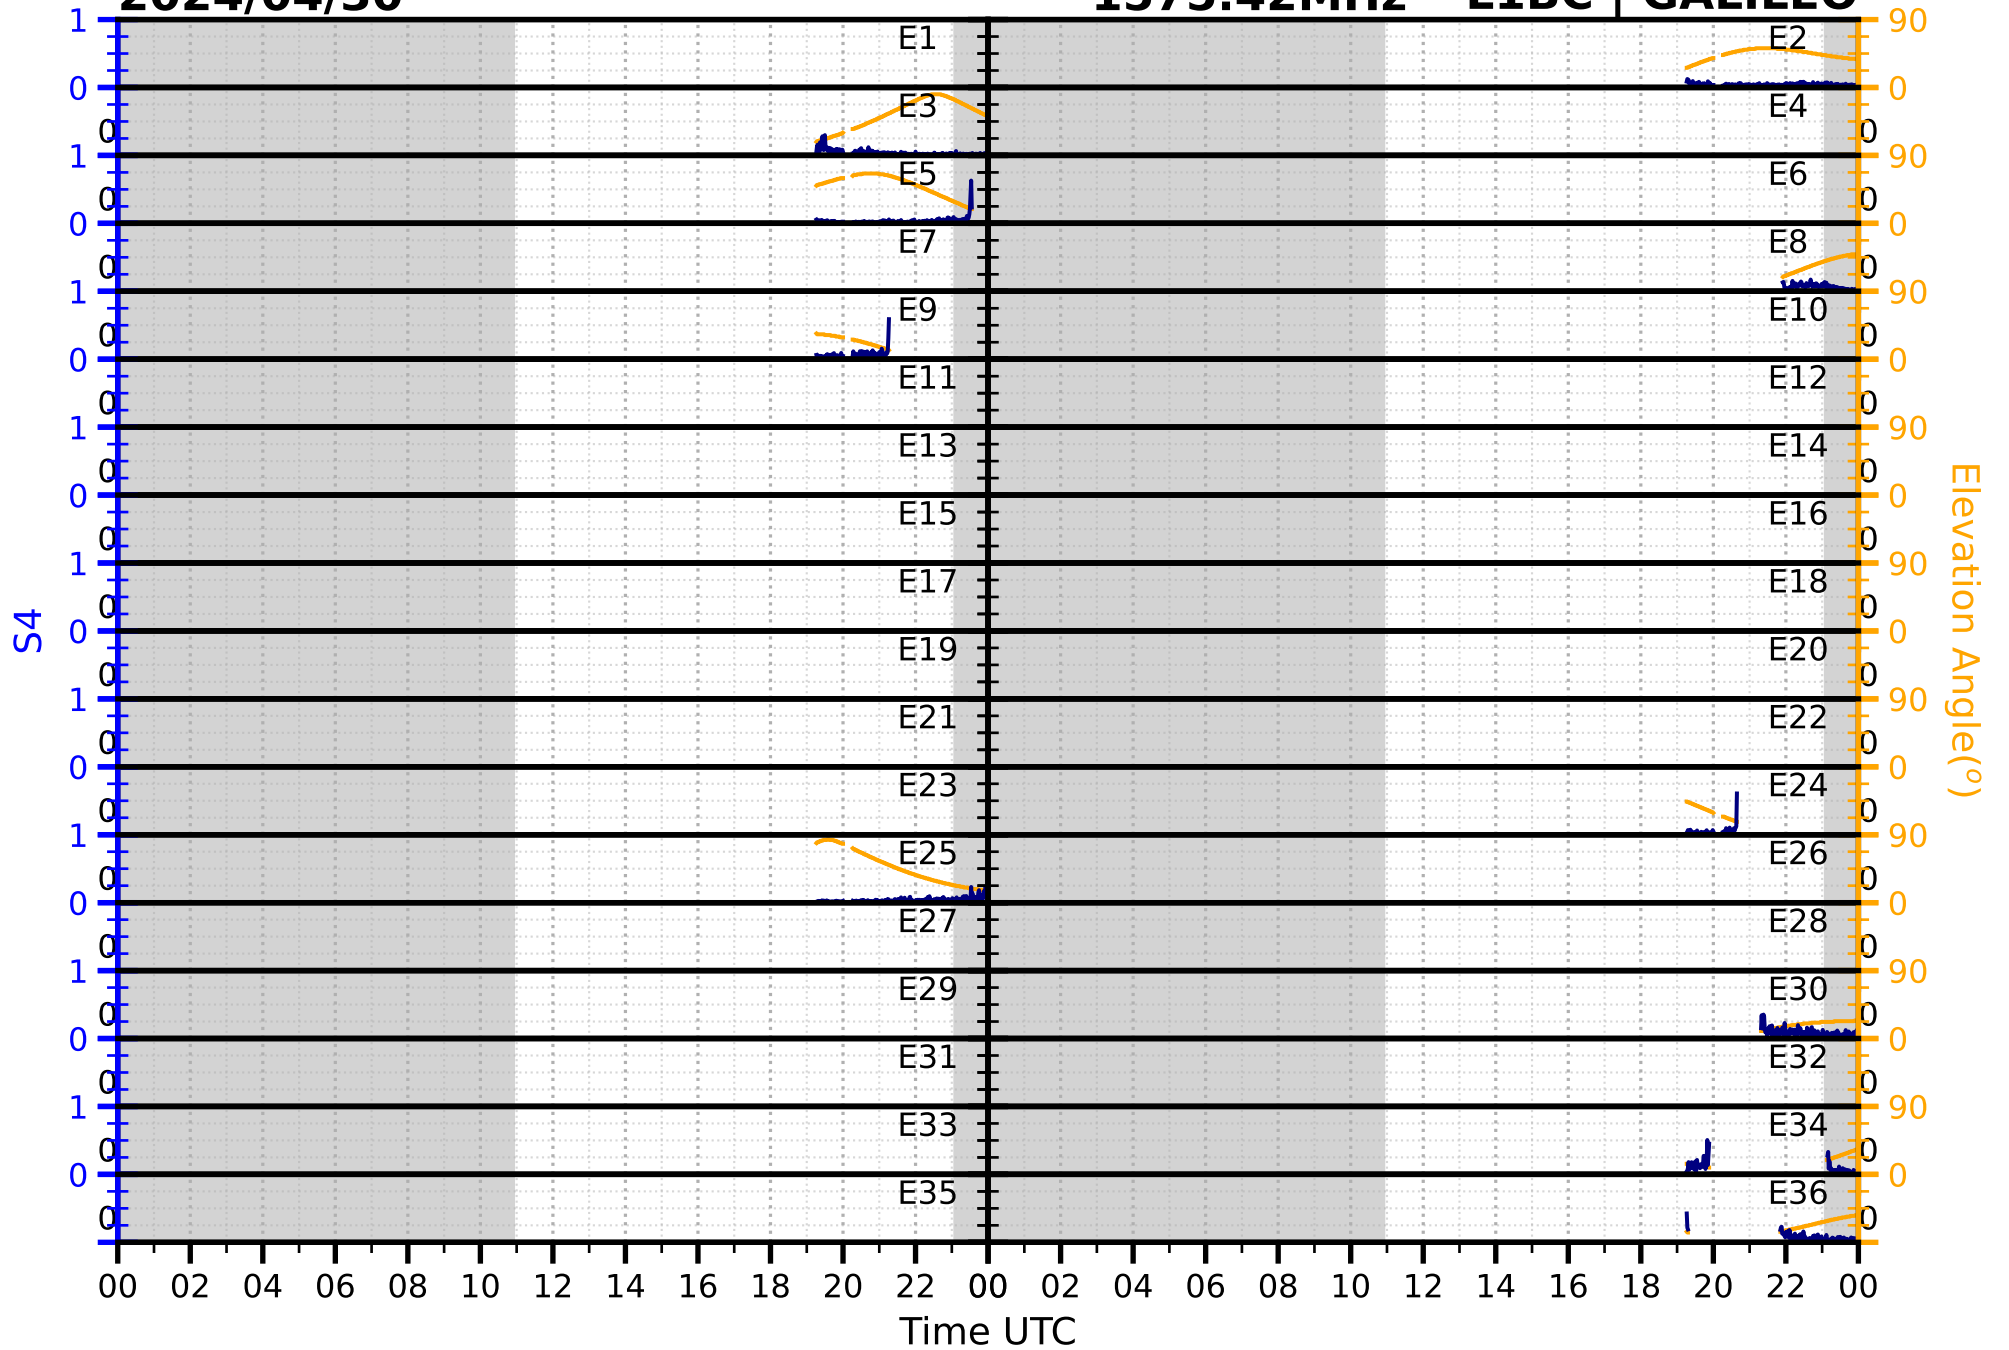

2024/04/30

S4

1575.42MHz

L1CA | GPS

2024/04/30

S4

1575.42MHz

L1BC | GALILEO

2024/04/30

S4

1602MHz

L1CA | GLONASS