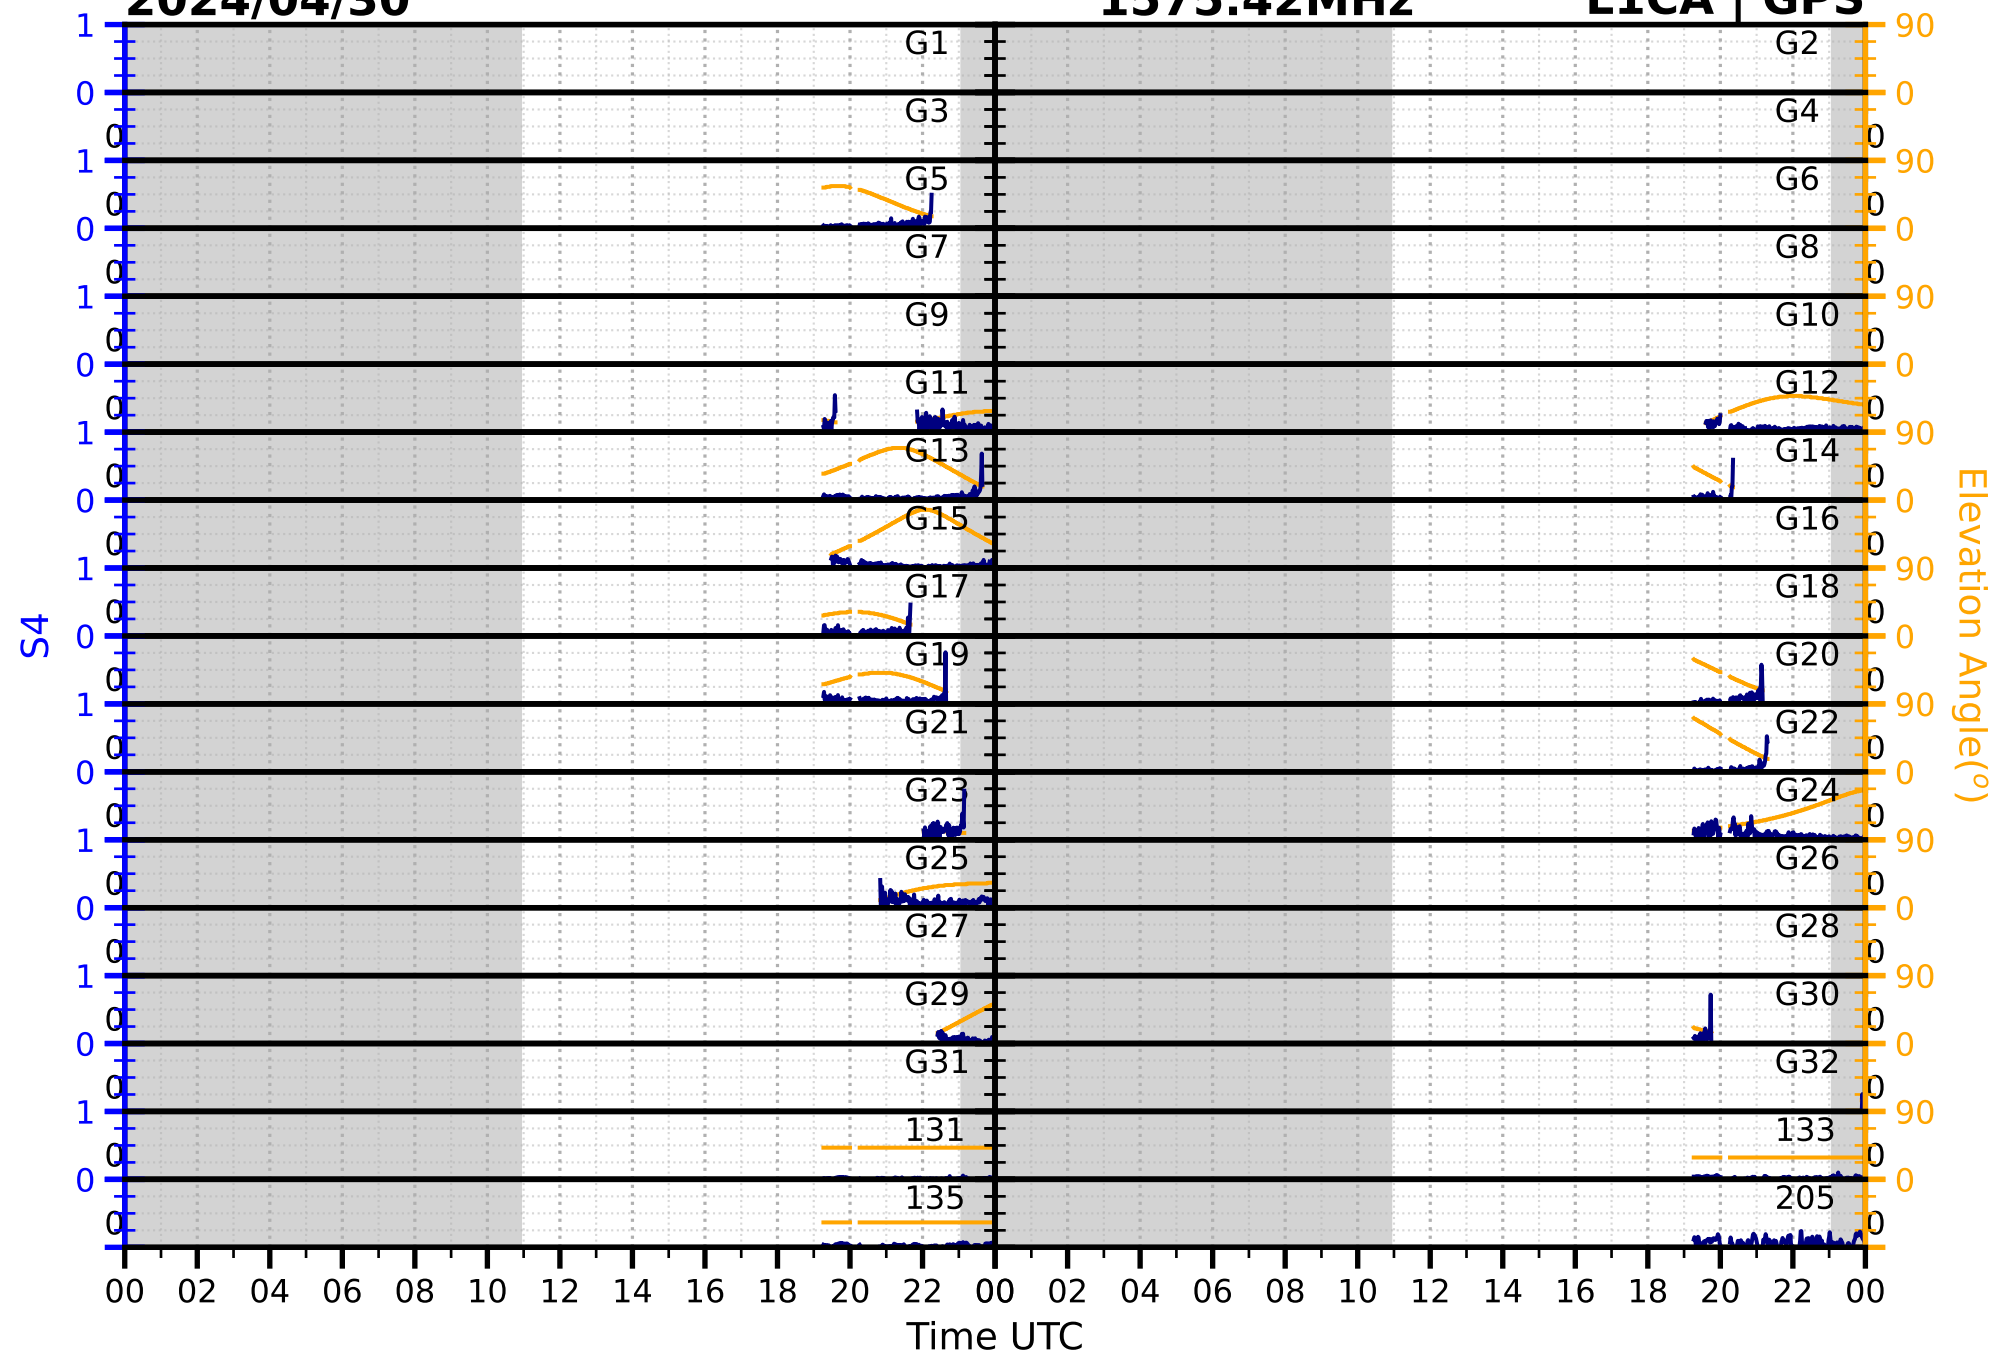

2024/04/30

S4

1575.42MHz

L1CA | GPS

2024/04/30

S4

1575.42MHz

L1BC | GALILEO

2024/04/30

S4

1602MHz

L1CA | GLONASS