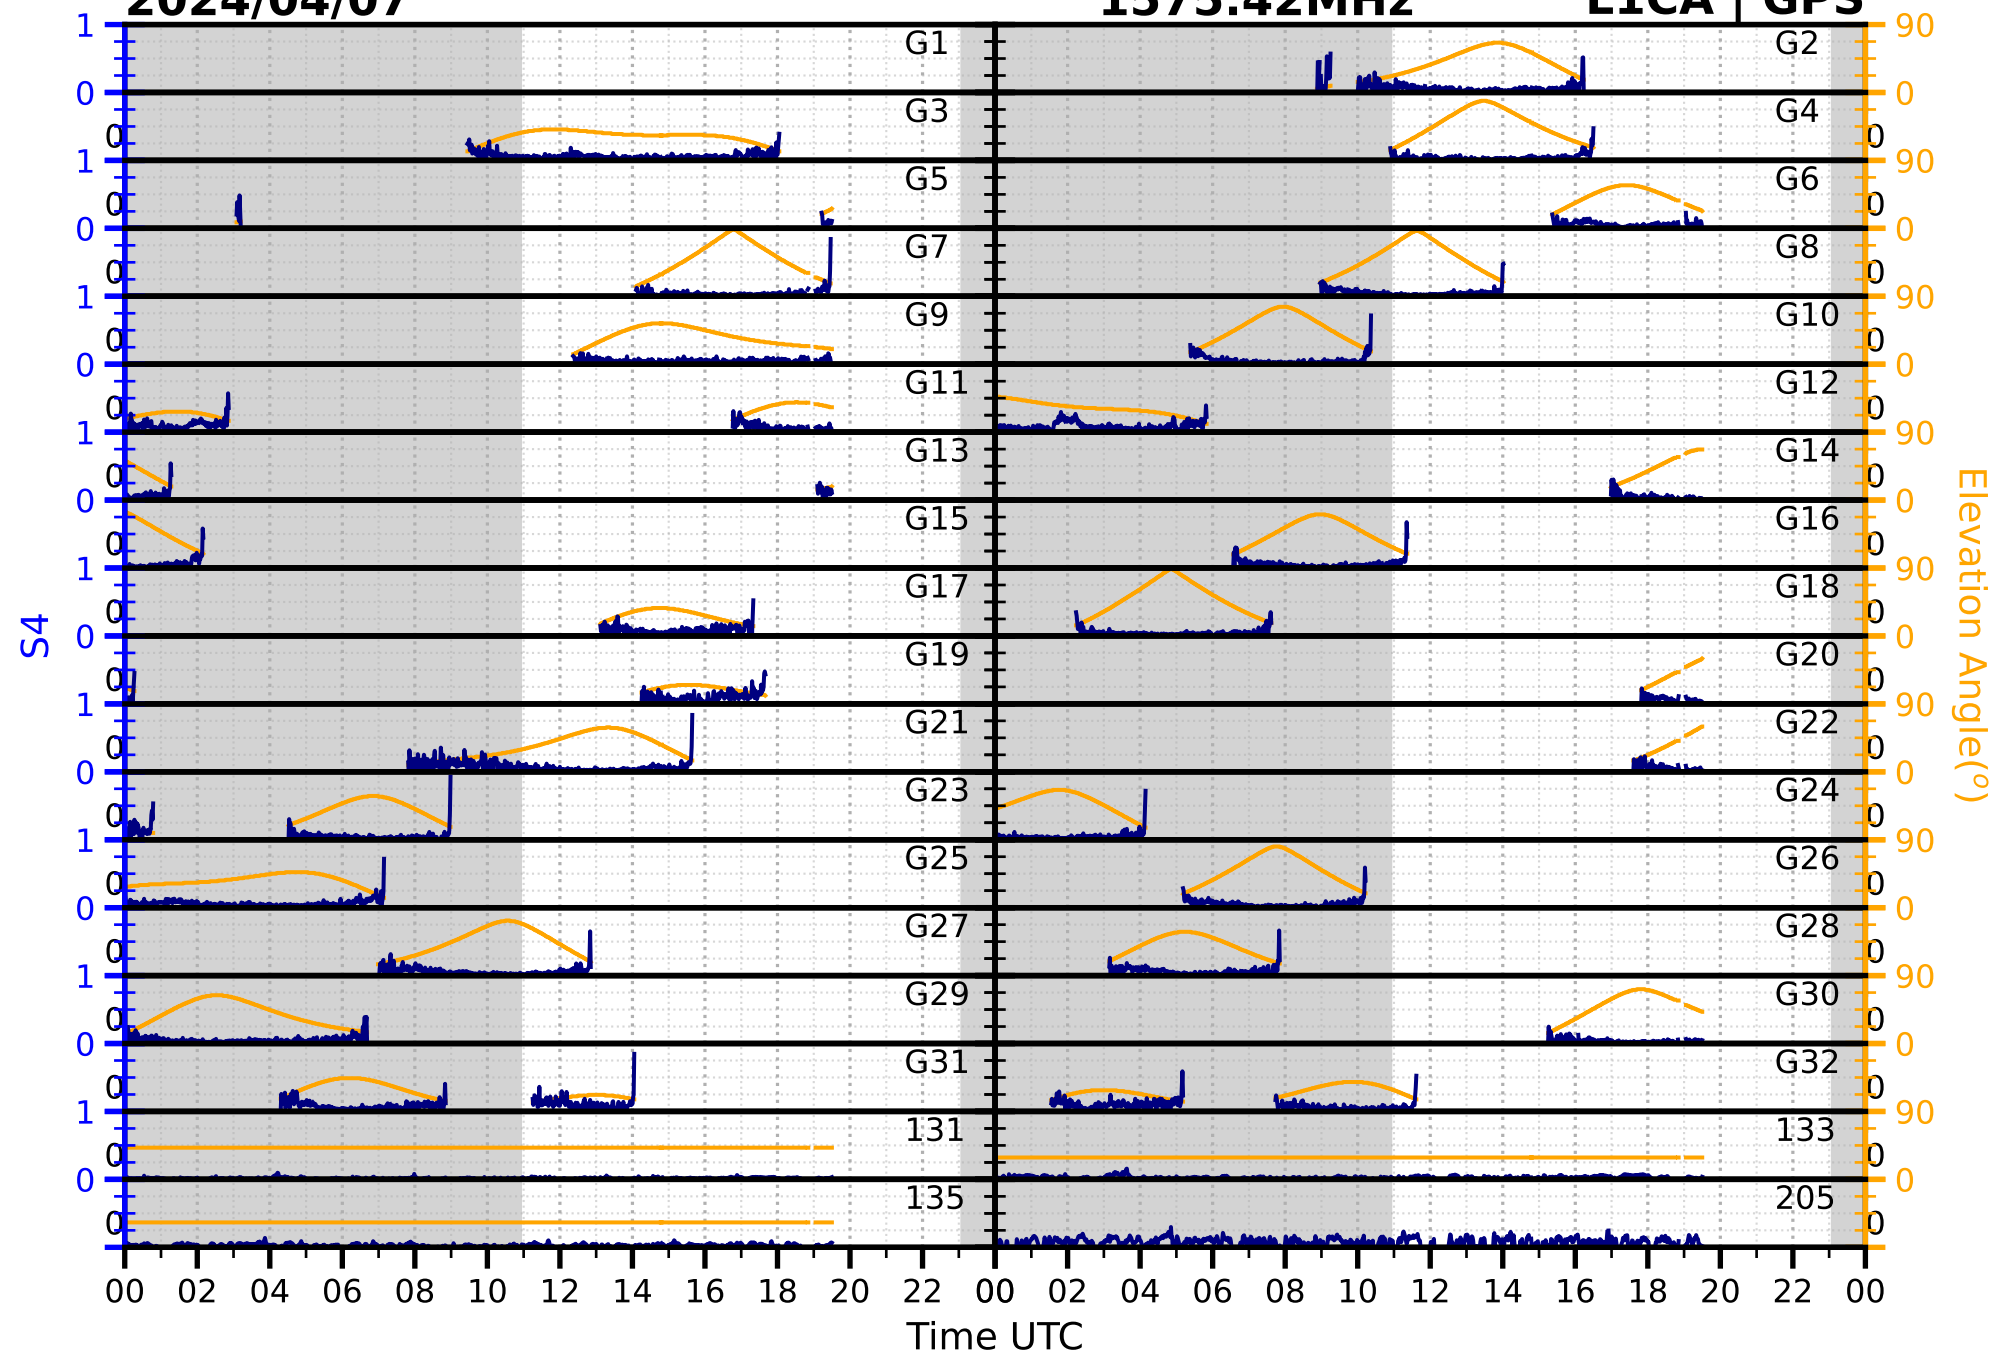

2024/04/07

S4

1575.42MHz

L1CA | GPS

2024/04/07

S4

1575.42MHz

L1BC | GALILEO

2024/04/07

S4

1602MHz

L1CA | GLONASS