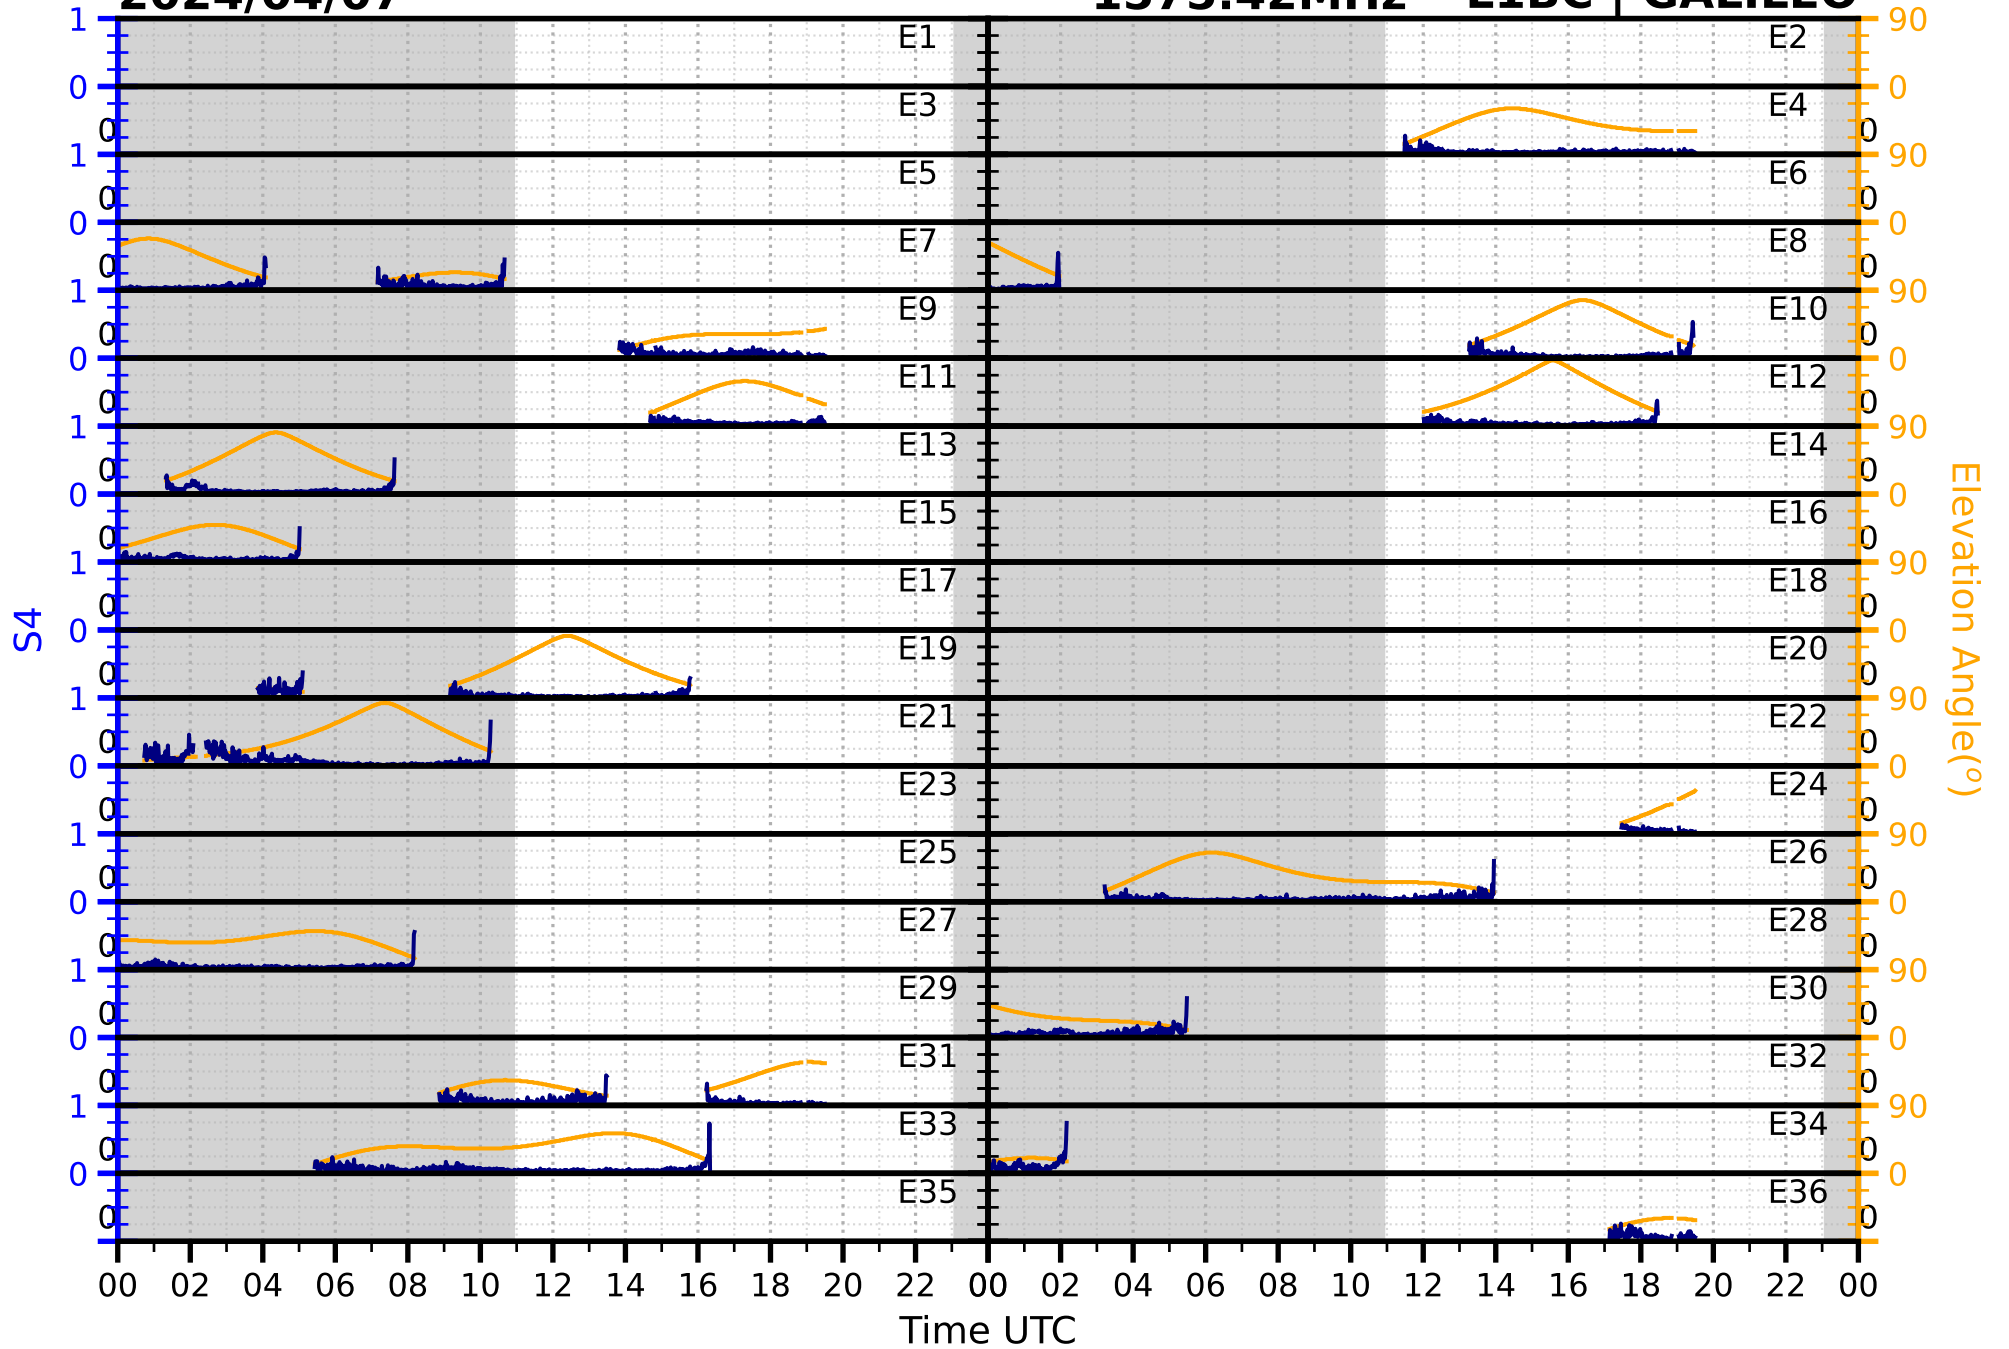

2024/04/07

S4

1575.42MHz

L1CA | GPS

2024/04/07

S4

1575.42MHz

L1BC | GALILEO

2024/04/07

S4

1602MHz

L1CA | GLONASS