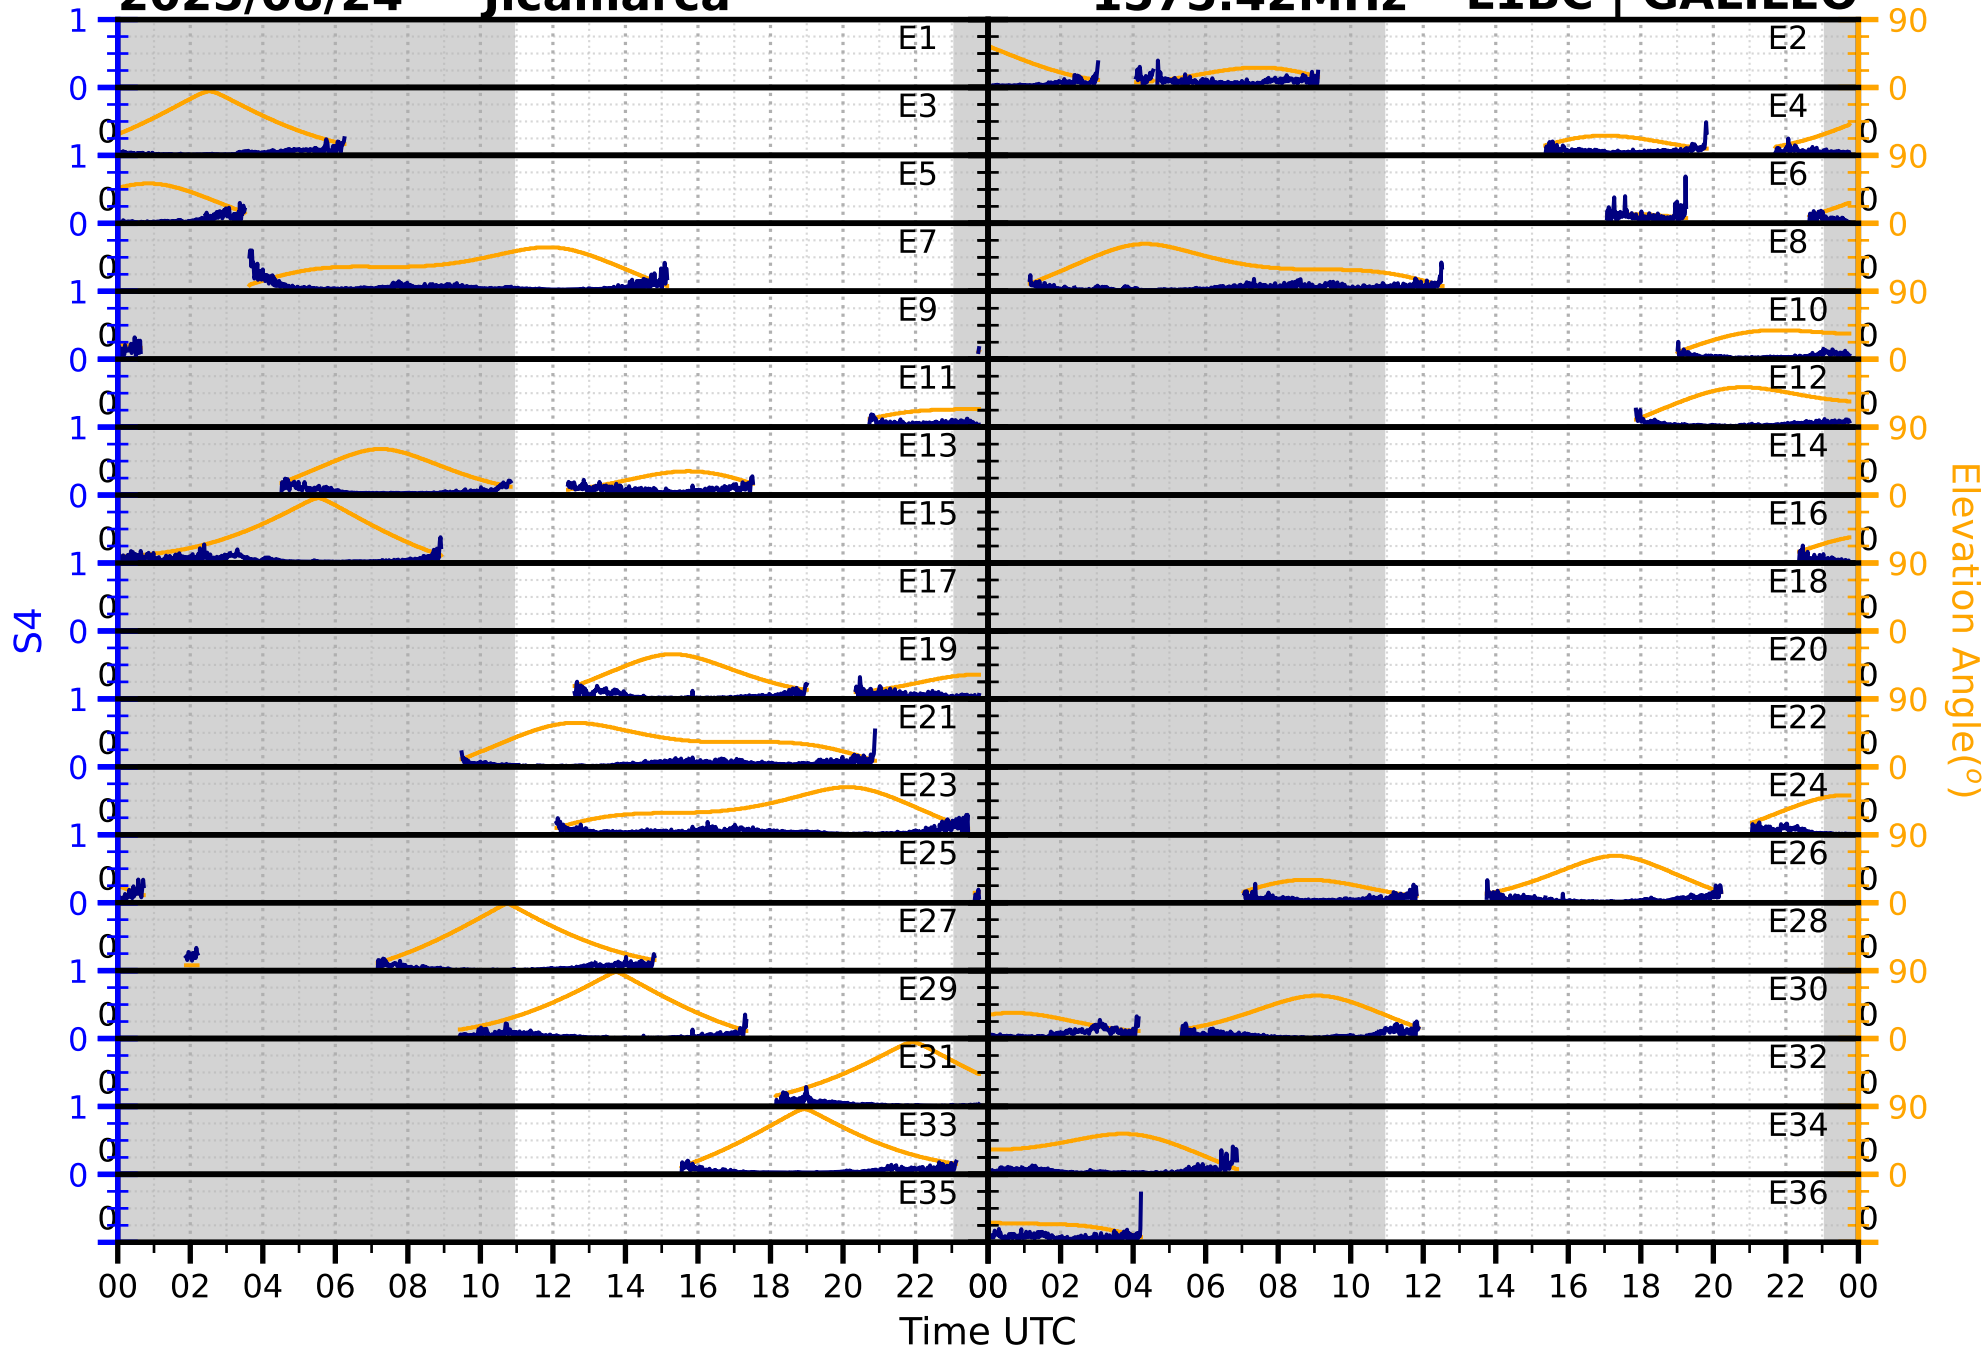

1575.42MHz

L1BC | GALILEO

2025/08/24 Jicamarca S4 1602MHz L1CA | GLONASS