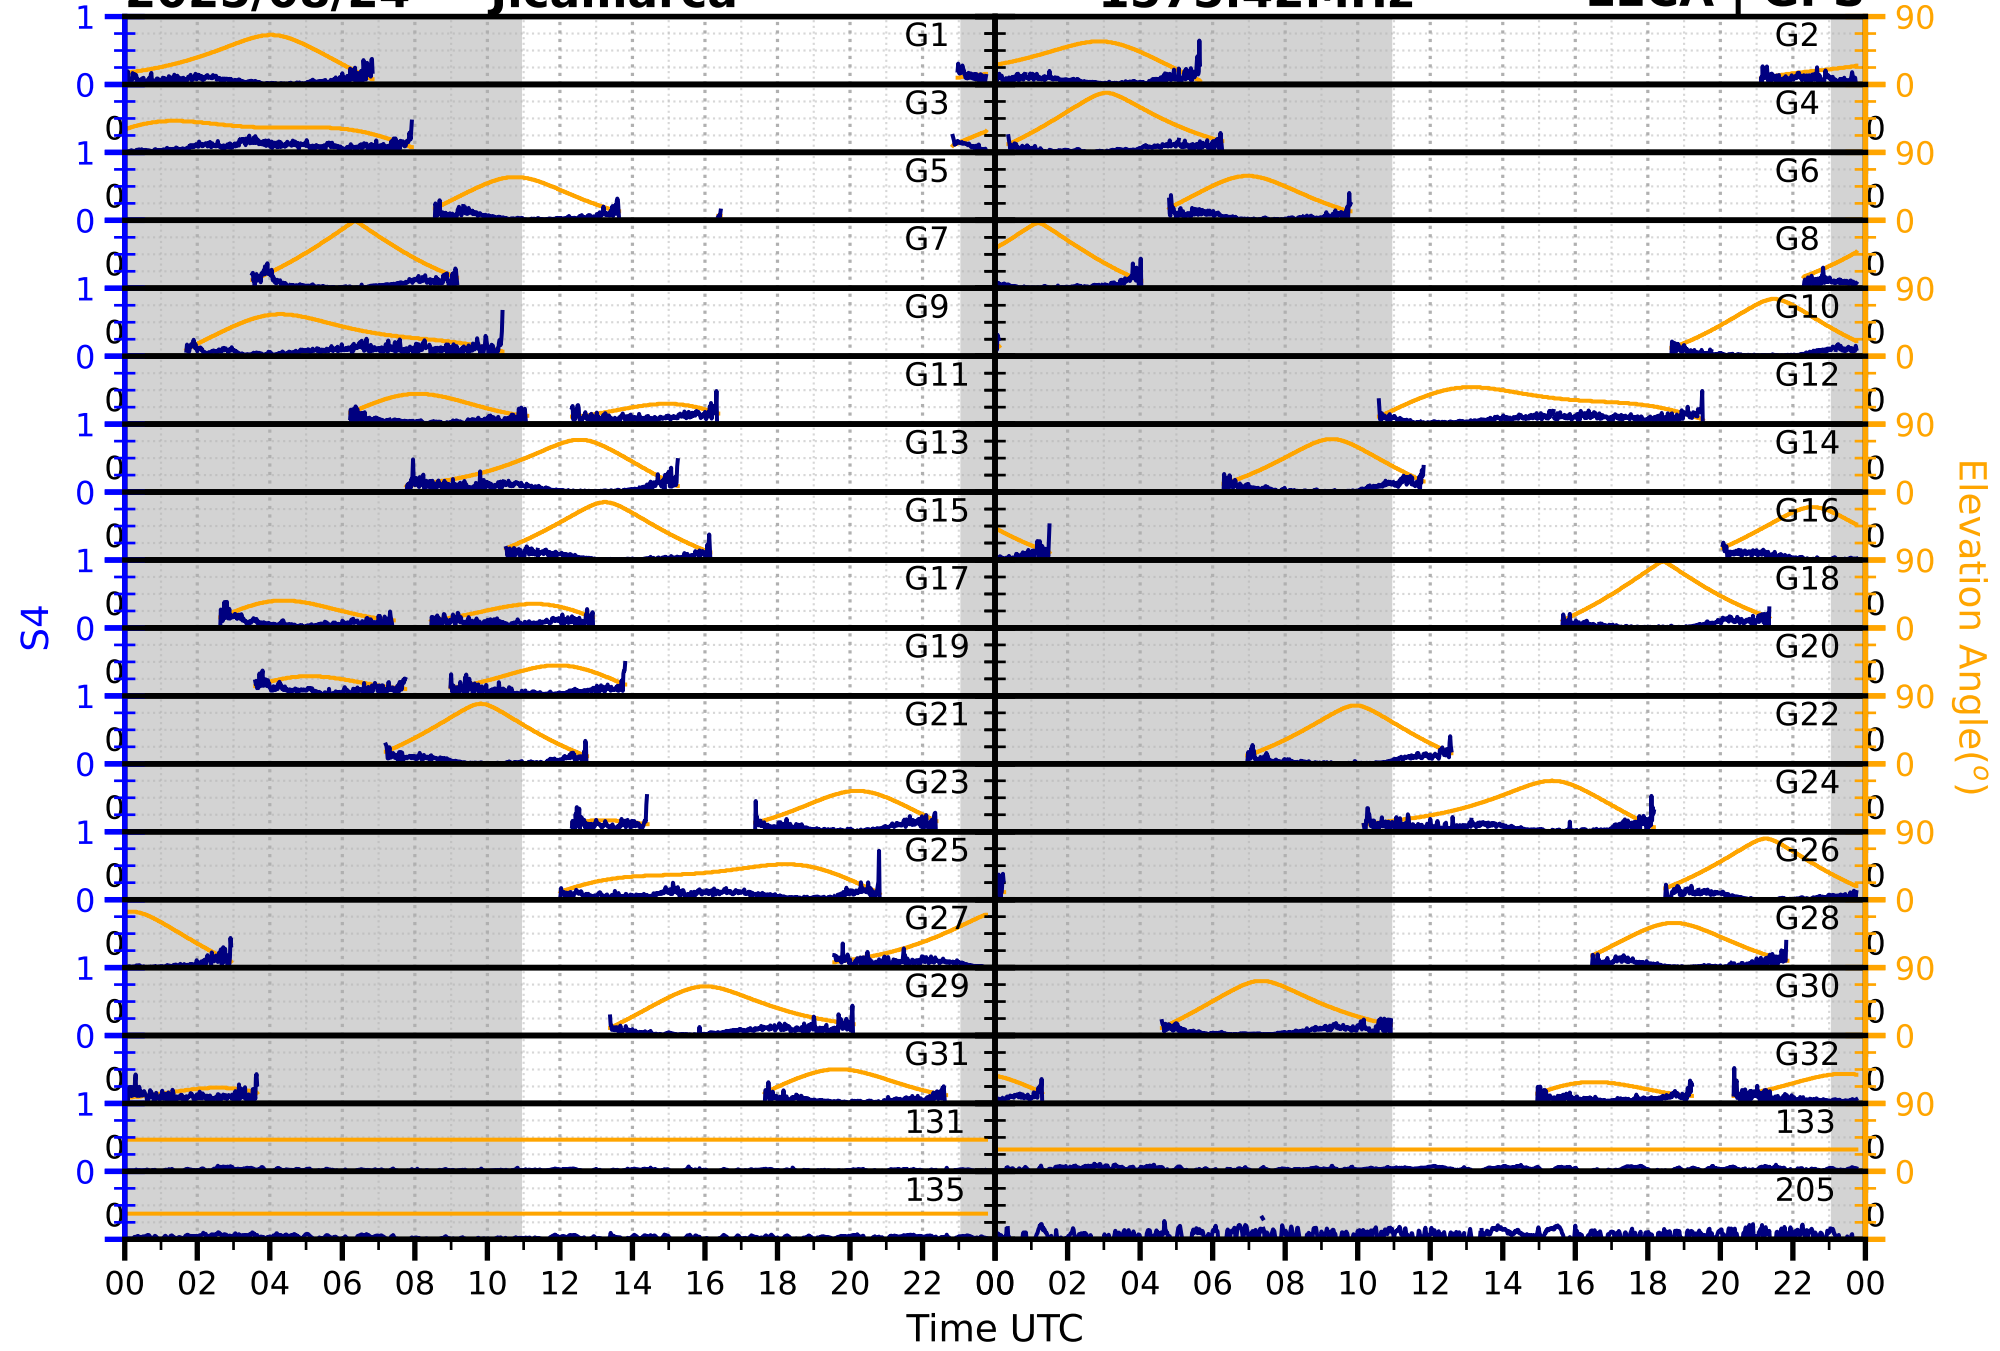

2025/08/24

Jicamarca

S4

1575.42MHz

L1CA | GPS

2025/08/24

Jicamarca

S4

1575.42MHz

L1BC | GALILEO

2025/08/24 Jicamarca S4 1602MHz L1CA | GLONASS