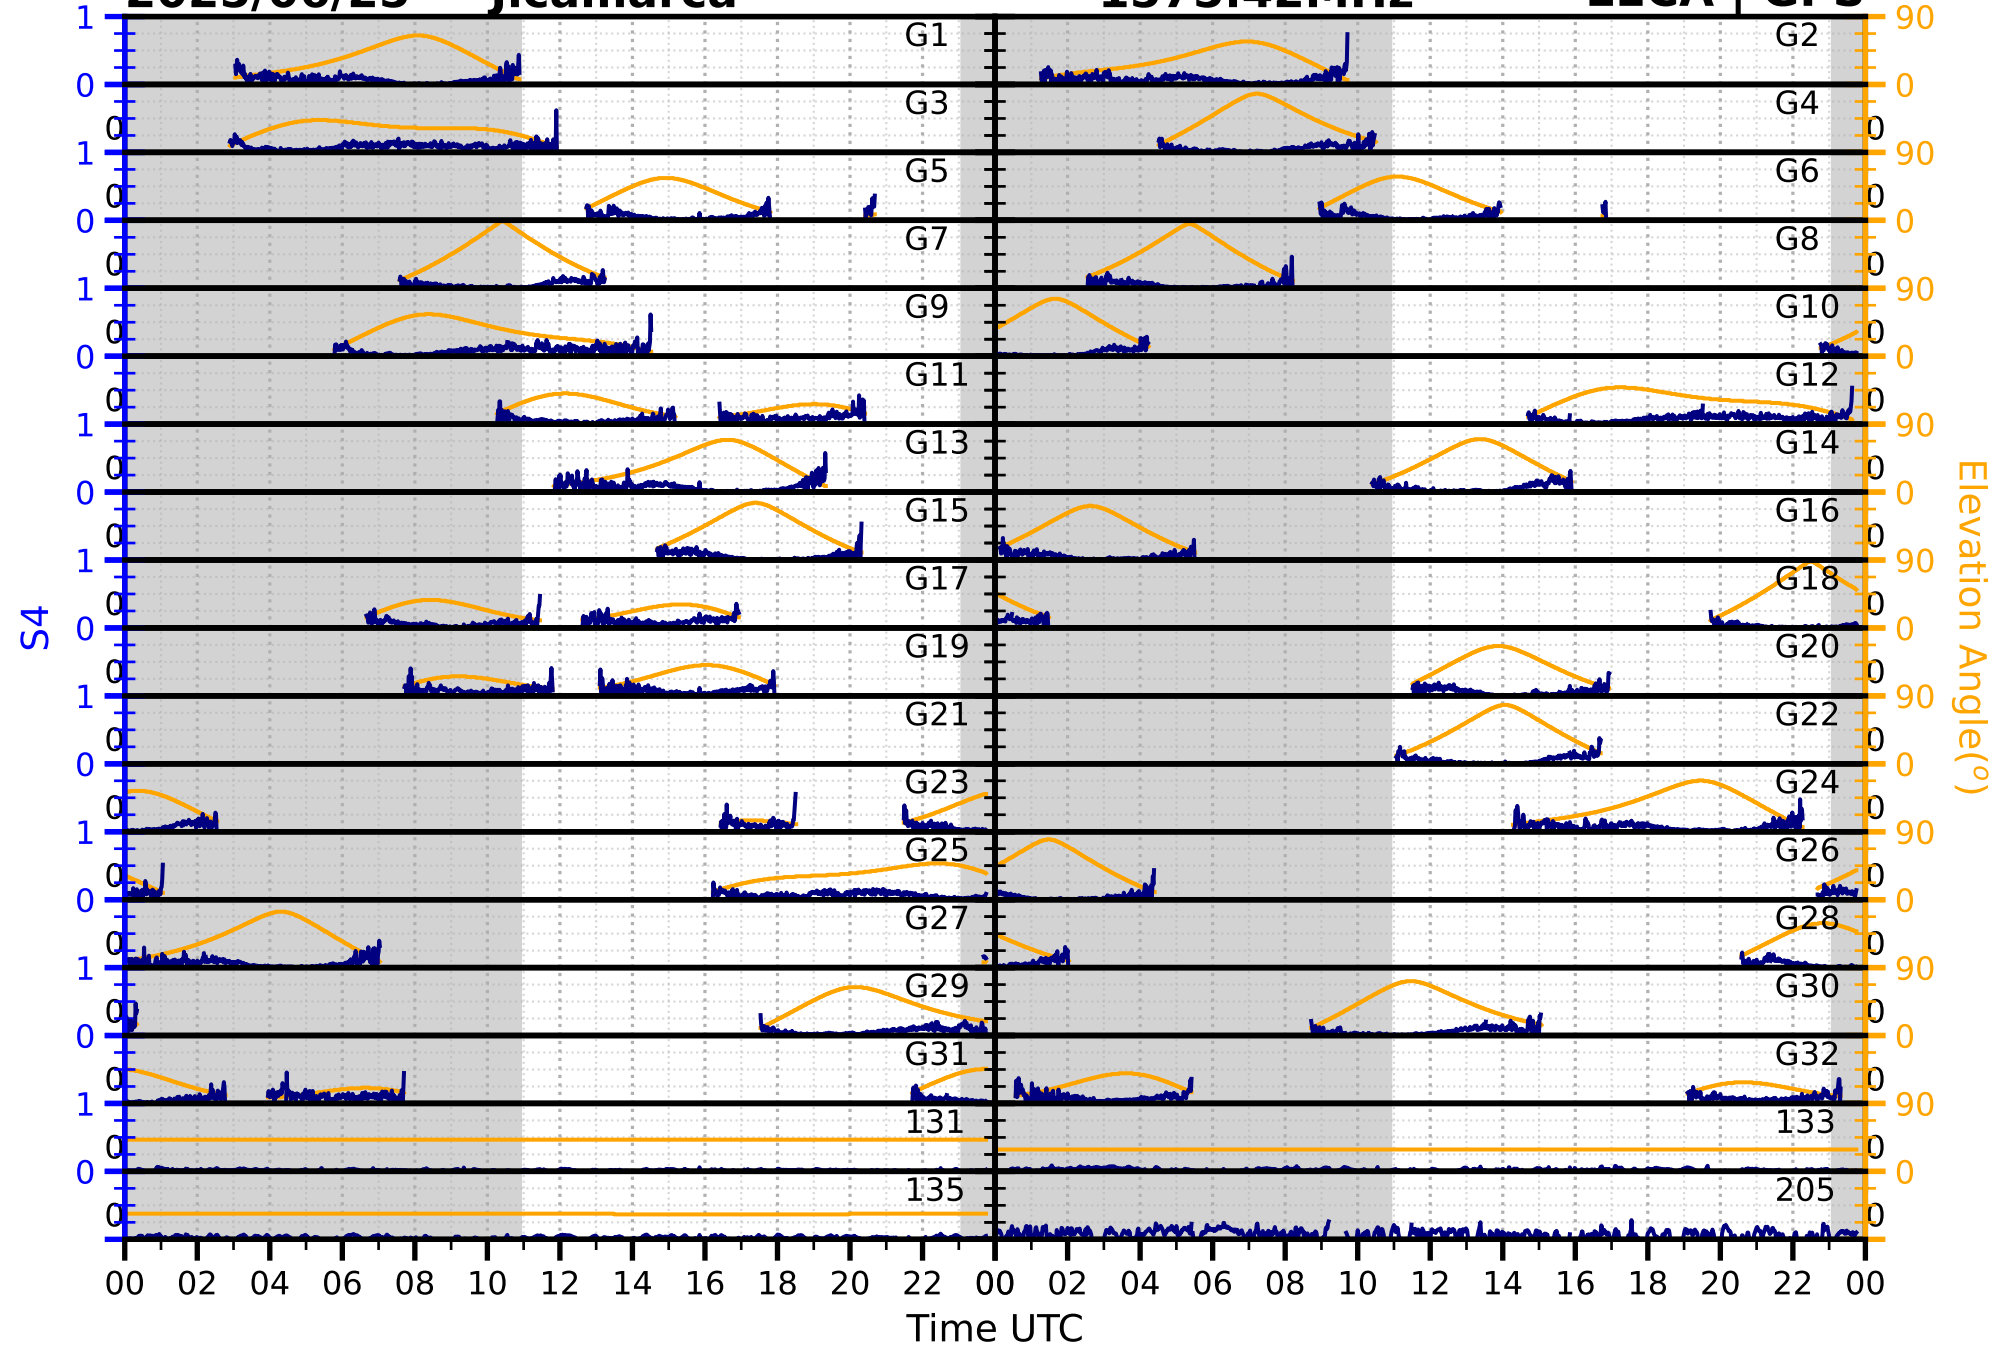

2025/06/25

Jicamarca

S4

1575.42MHz

L1CA | GPS

2025/06/25

Jicamarca

S4

1575.42MHz

L1BC | GALILEO