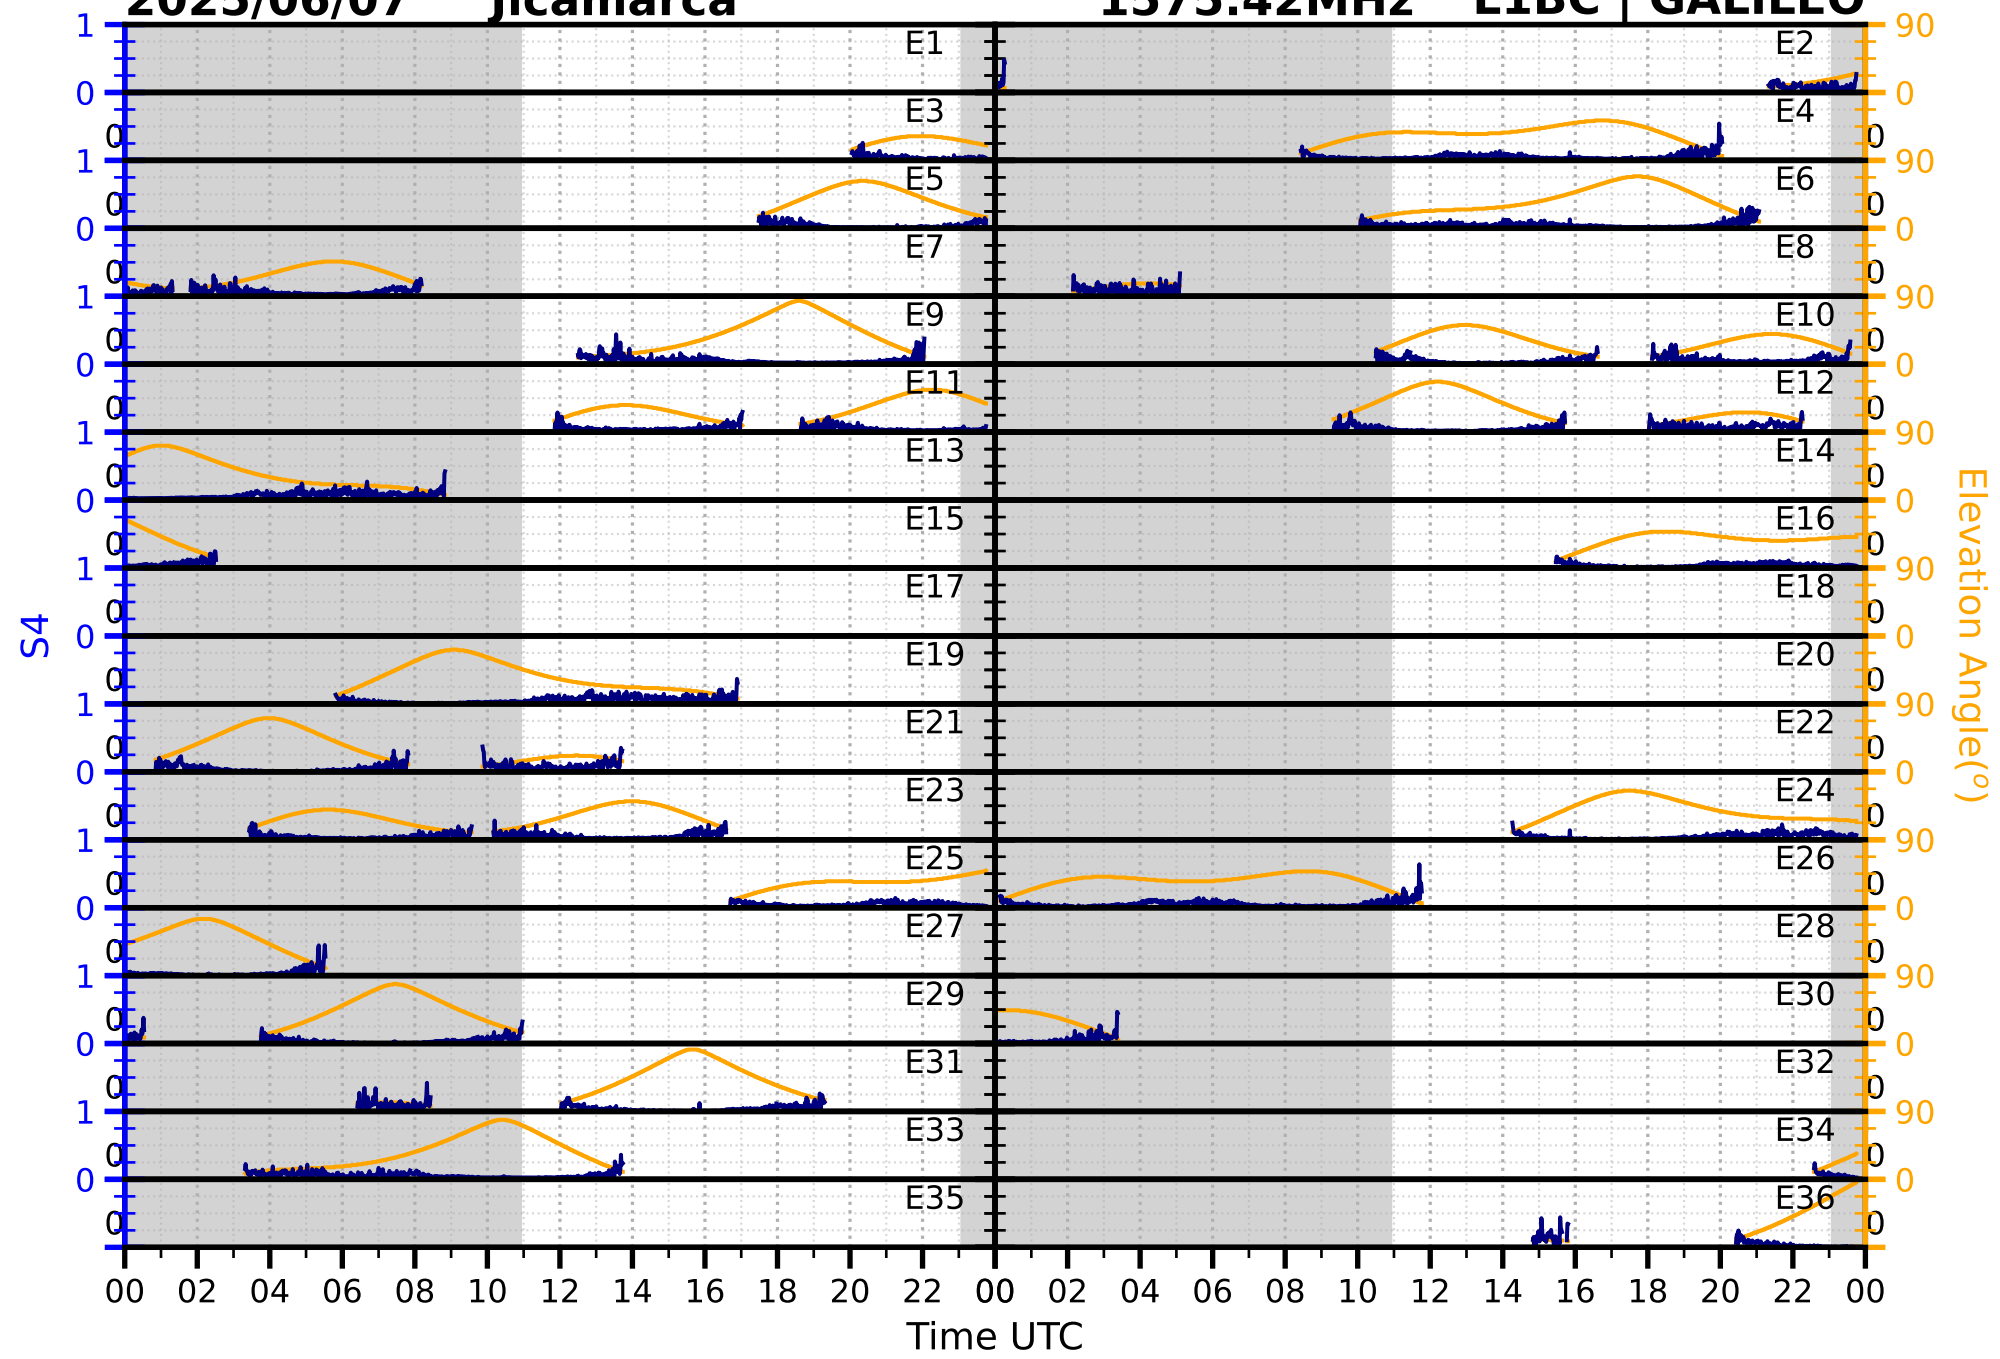

2025/06/07

Jicamarca

S4

1575.42MHz

L1CA | GPS

2025/06/07

Jicamarca

S4

1575.42MHz

L1BC | GALILEO

2025/06/07

Jicamarca

S4

1602MHz

L1CA | GLONASS