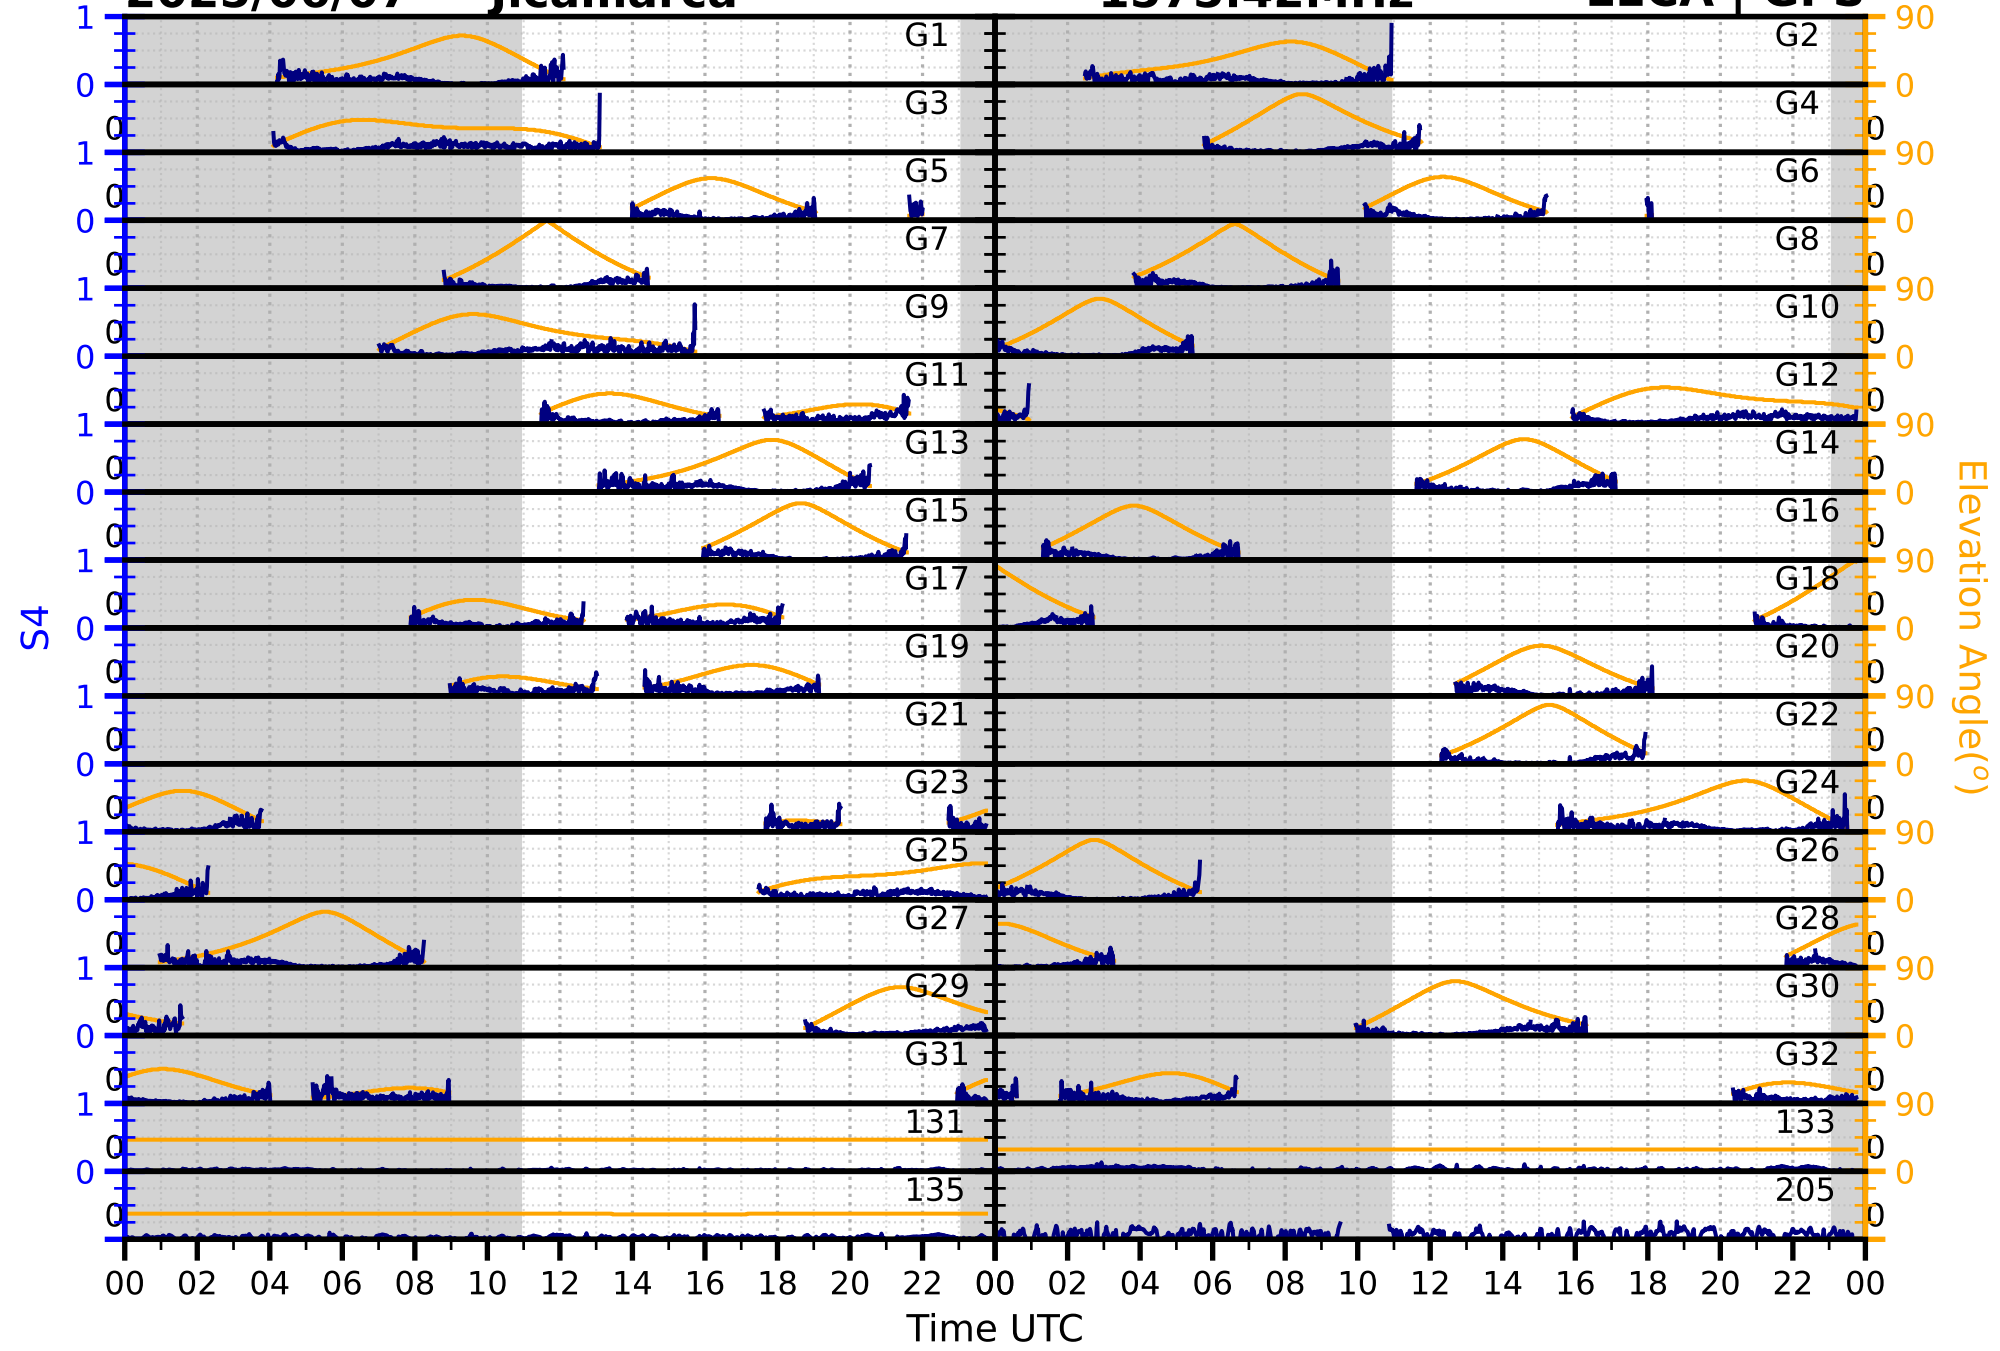

2025/06/07

Jicamarca

S4

1575.42MHz

L1CA | GPS

2025/06/07

Jicamarca

S4

1575.42MHz

L1BC | GALILEO

2025/06/07

Jicamarca

S4

1602MHz

L1CA | GLONASS