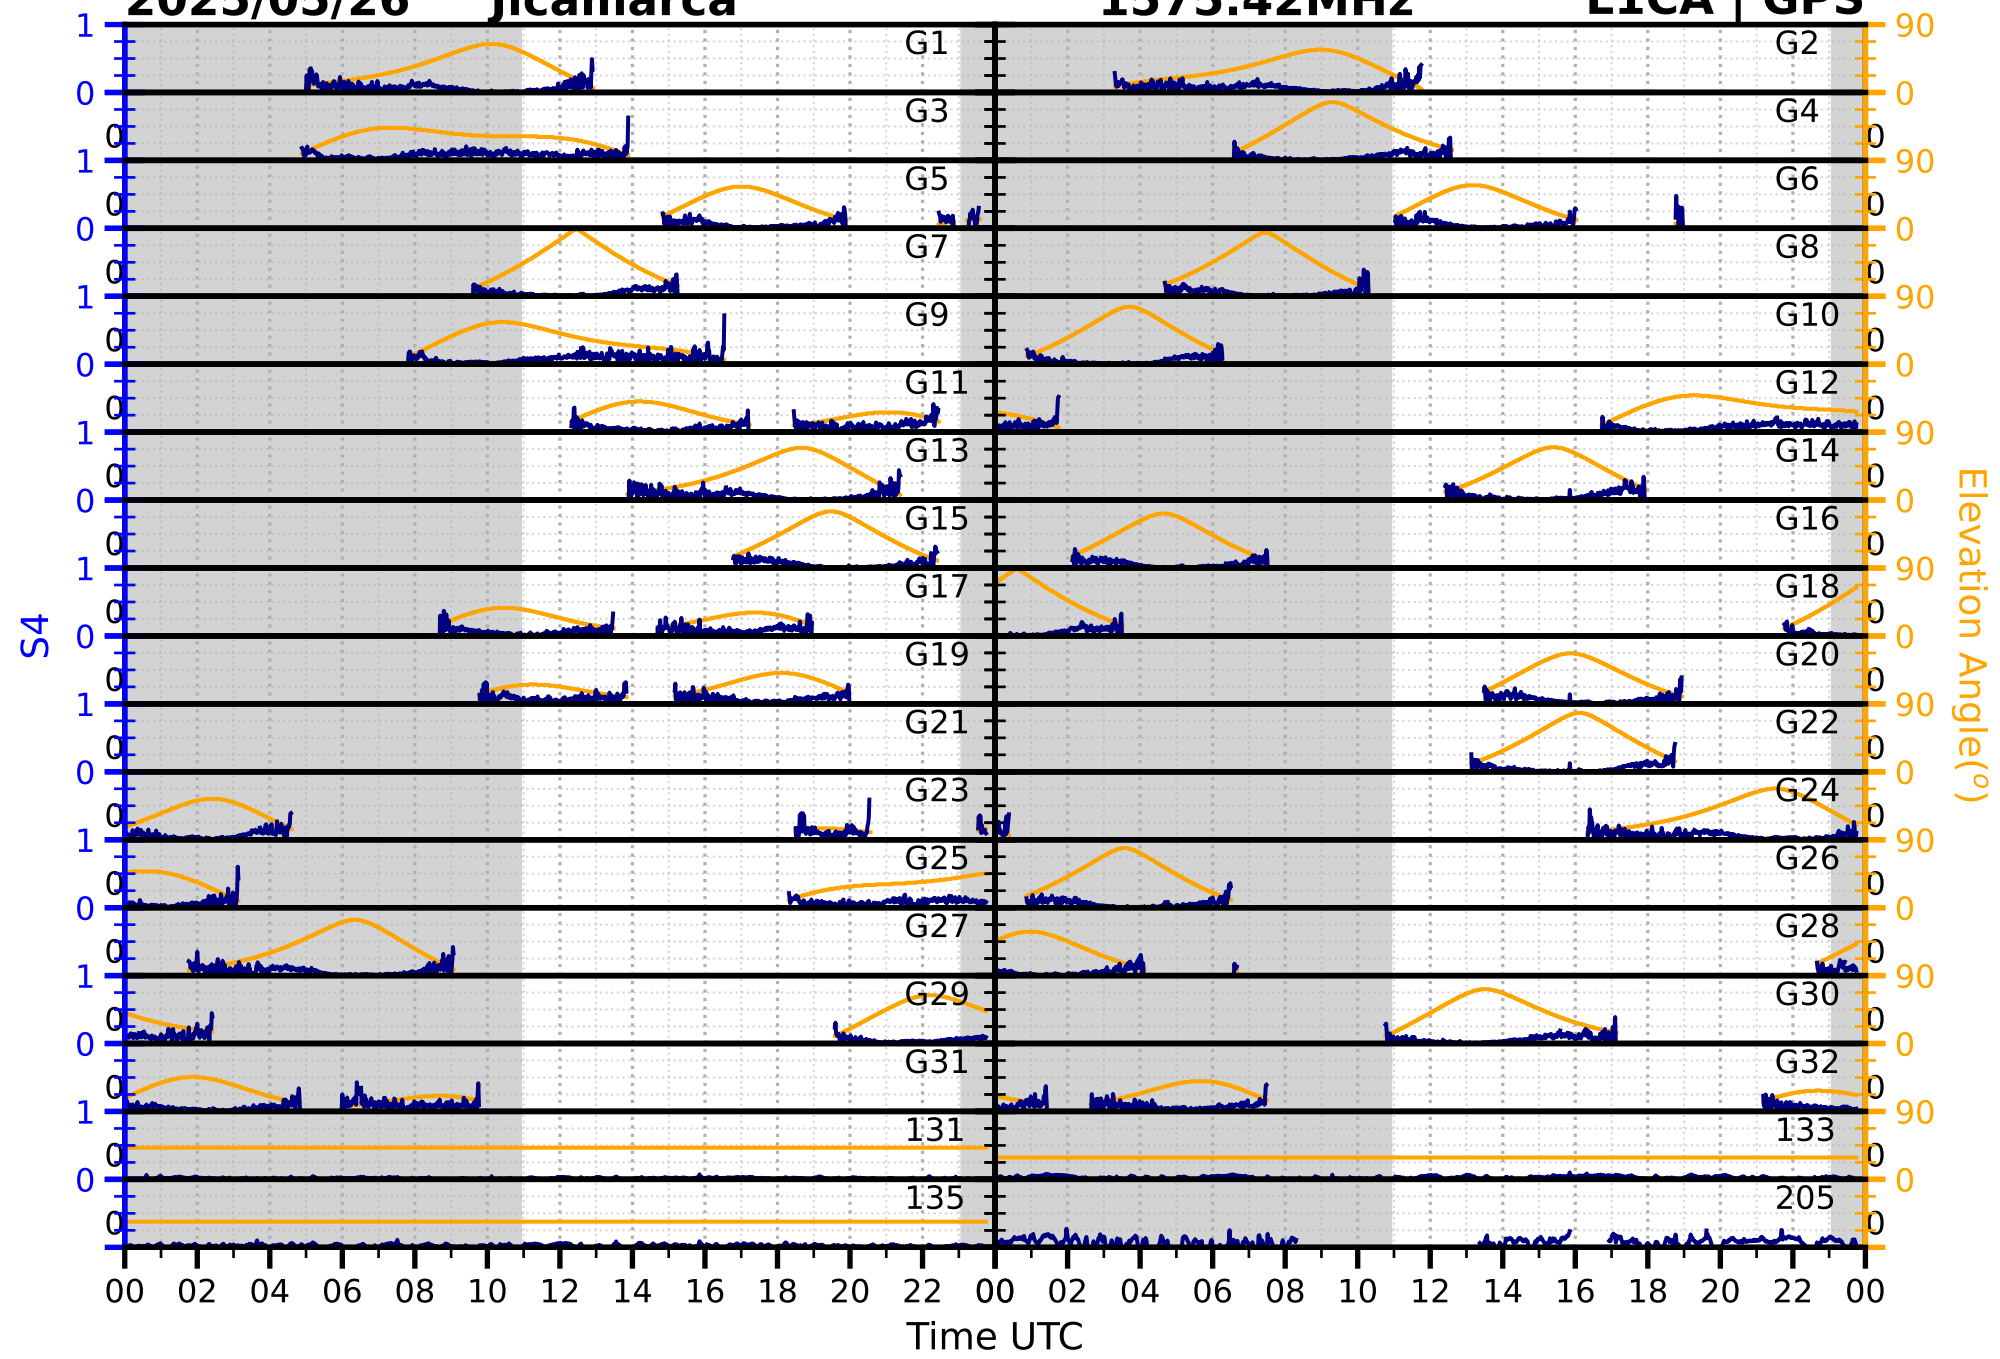

2025/05/26

Jicamarca

S4

1575.42MHz

L1CA | GPS

2025/05/26

Jicamarca

S4

1575.42MHz

L1BC | GALILEO