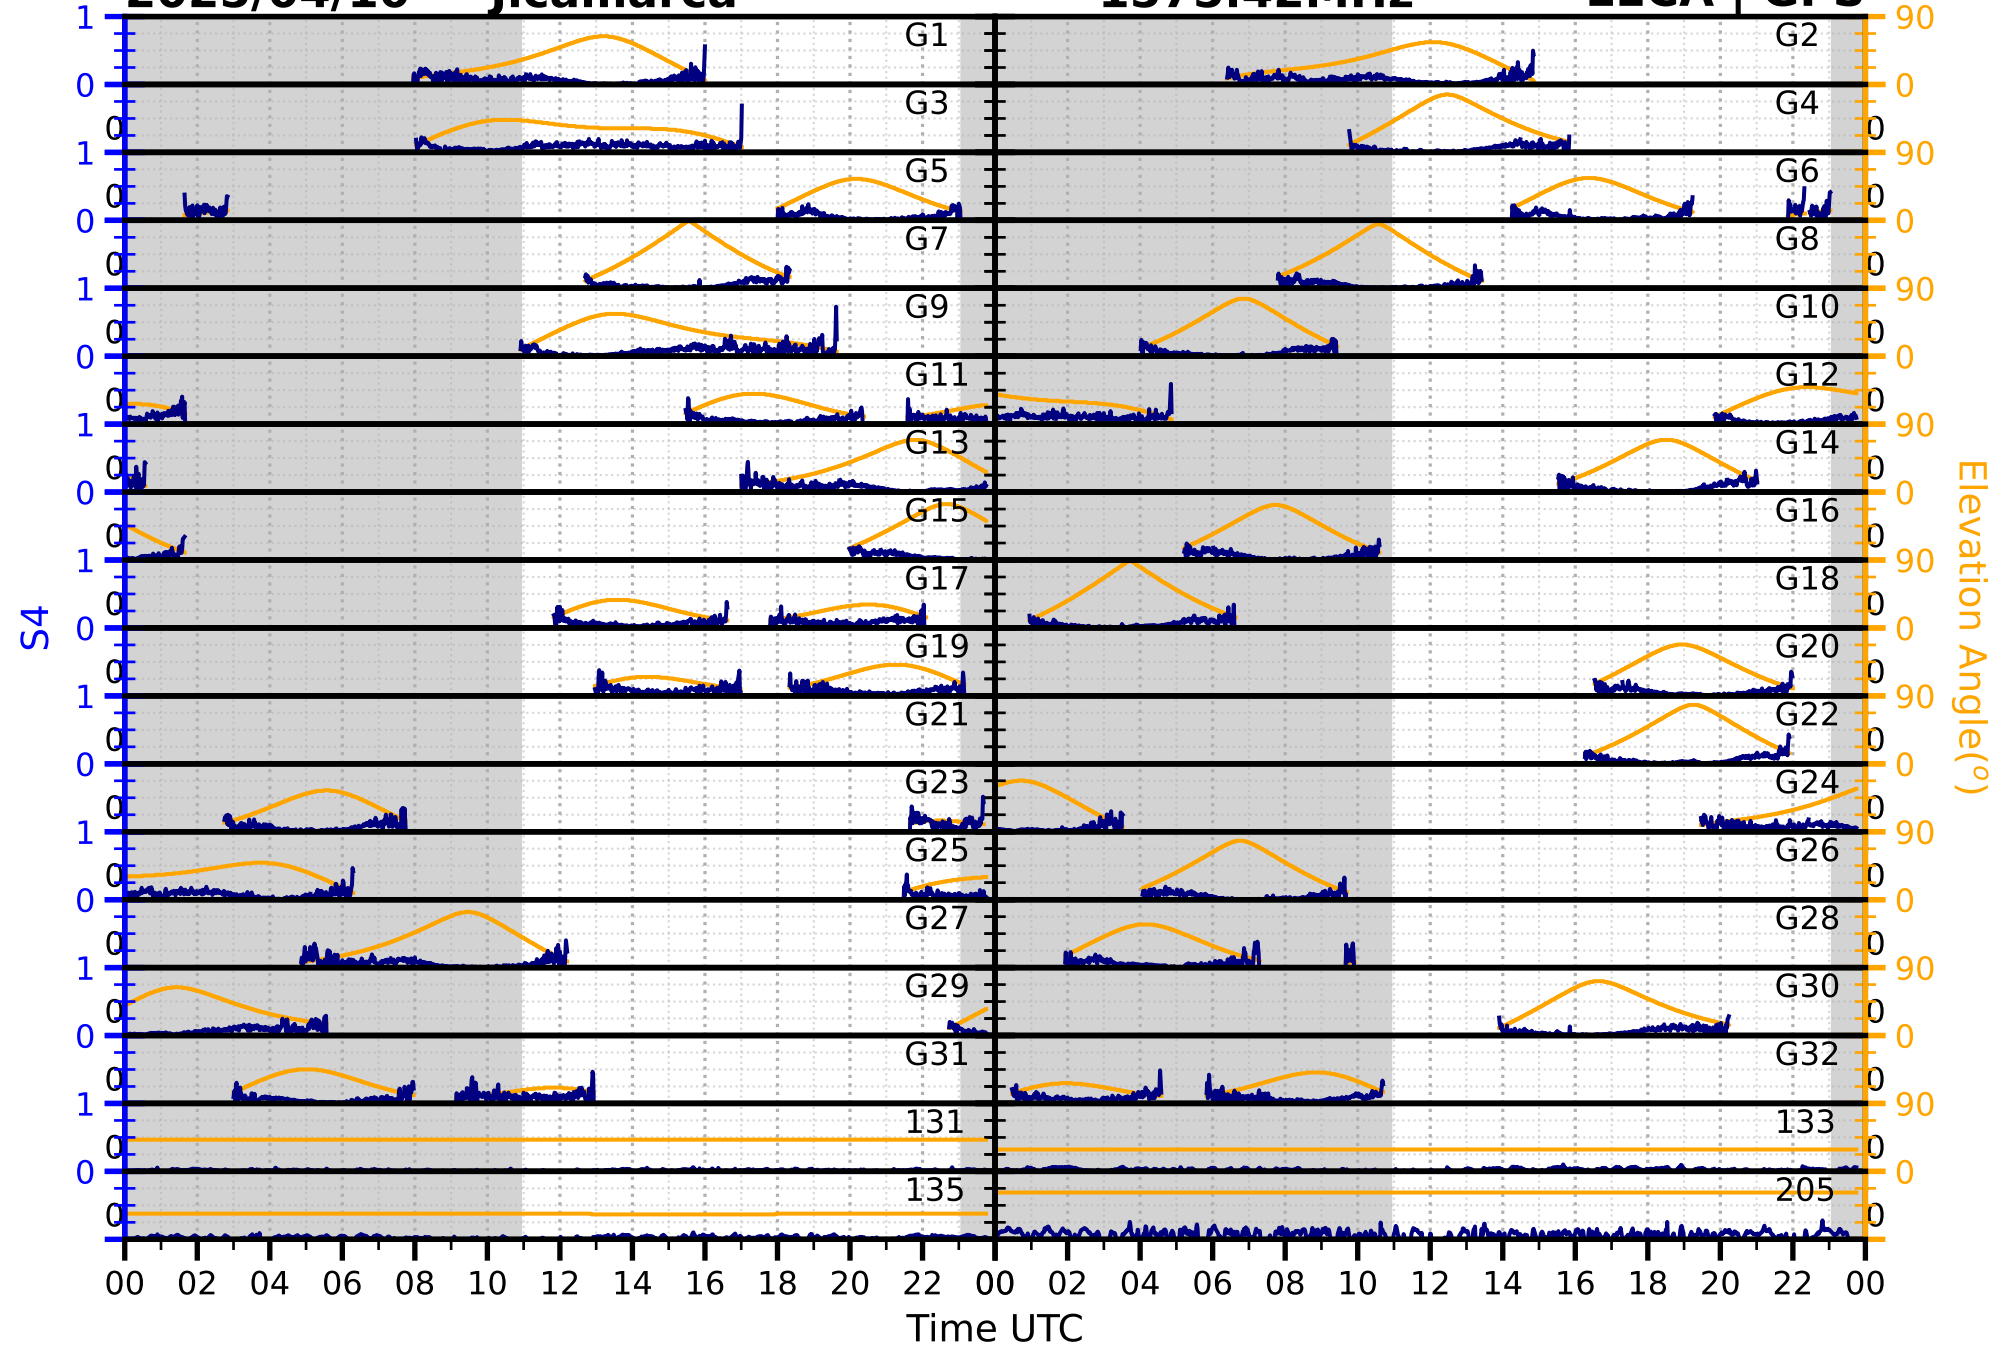

2025/04/10

Jicamarca

S4

1575.42MHz

L1CA | GPS

2025/04/10

Jicamarca

S4

1575.42MHz

L1BC | GALILEO

2025/04/10

Jicamarca

S4

1602MHz

L1CA | GLONASS