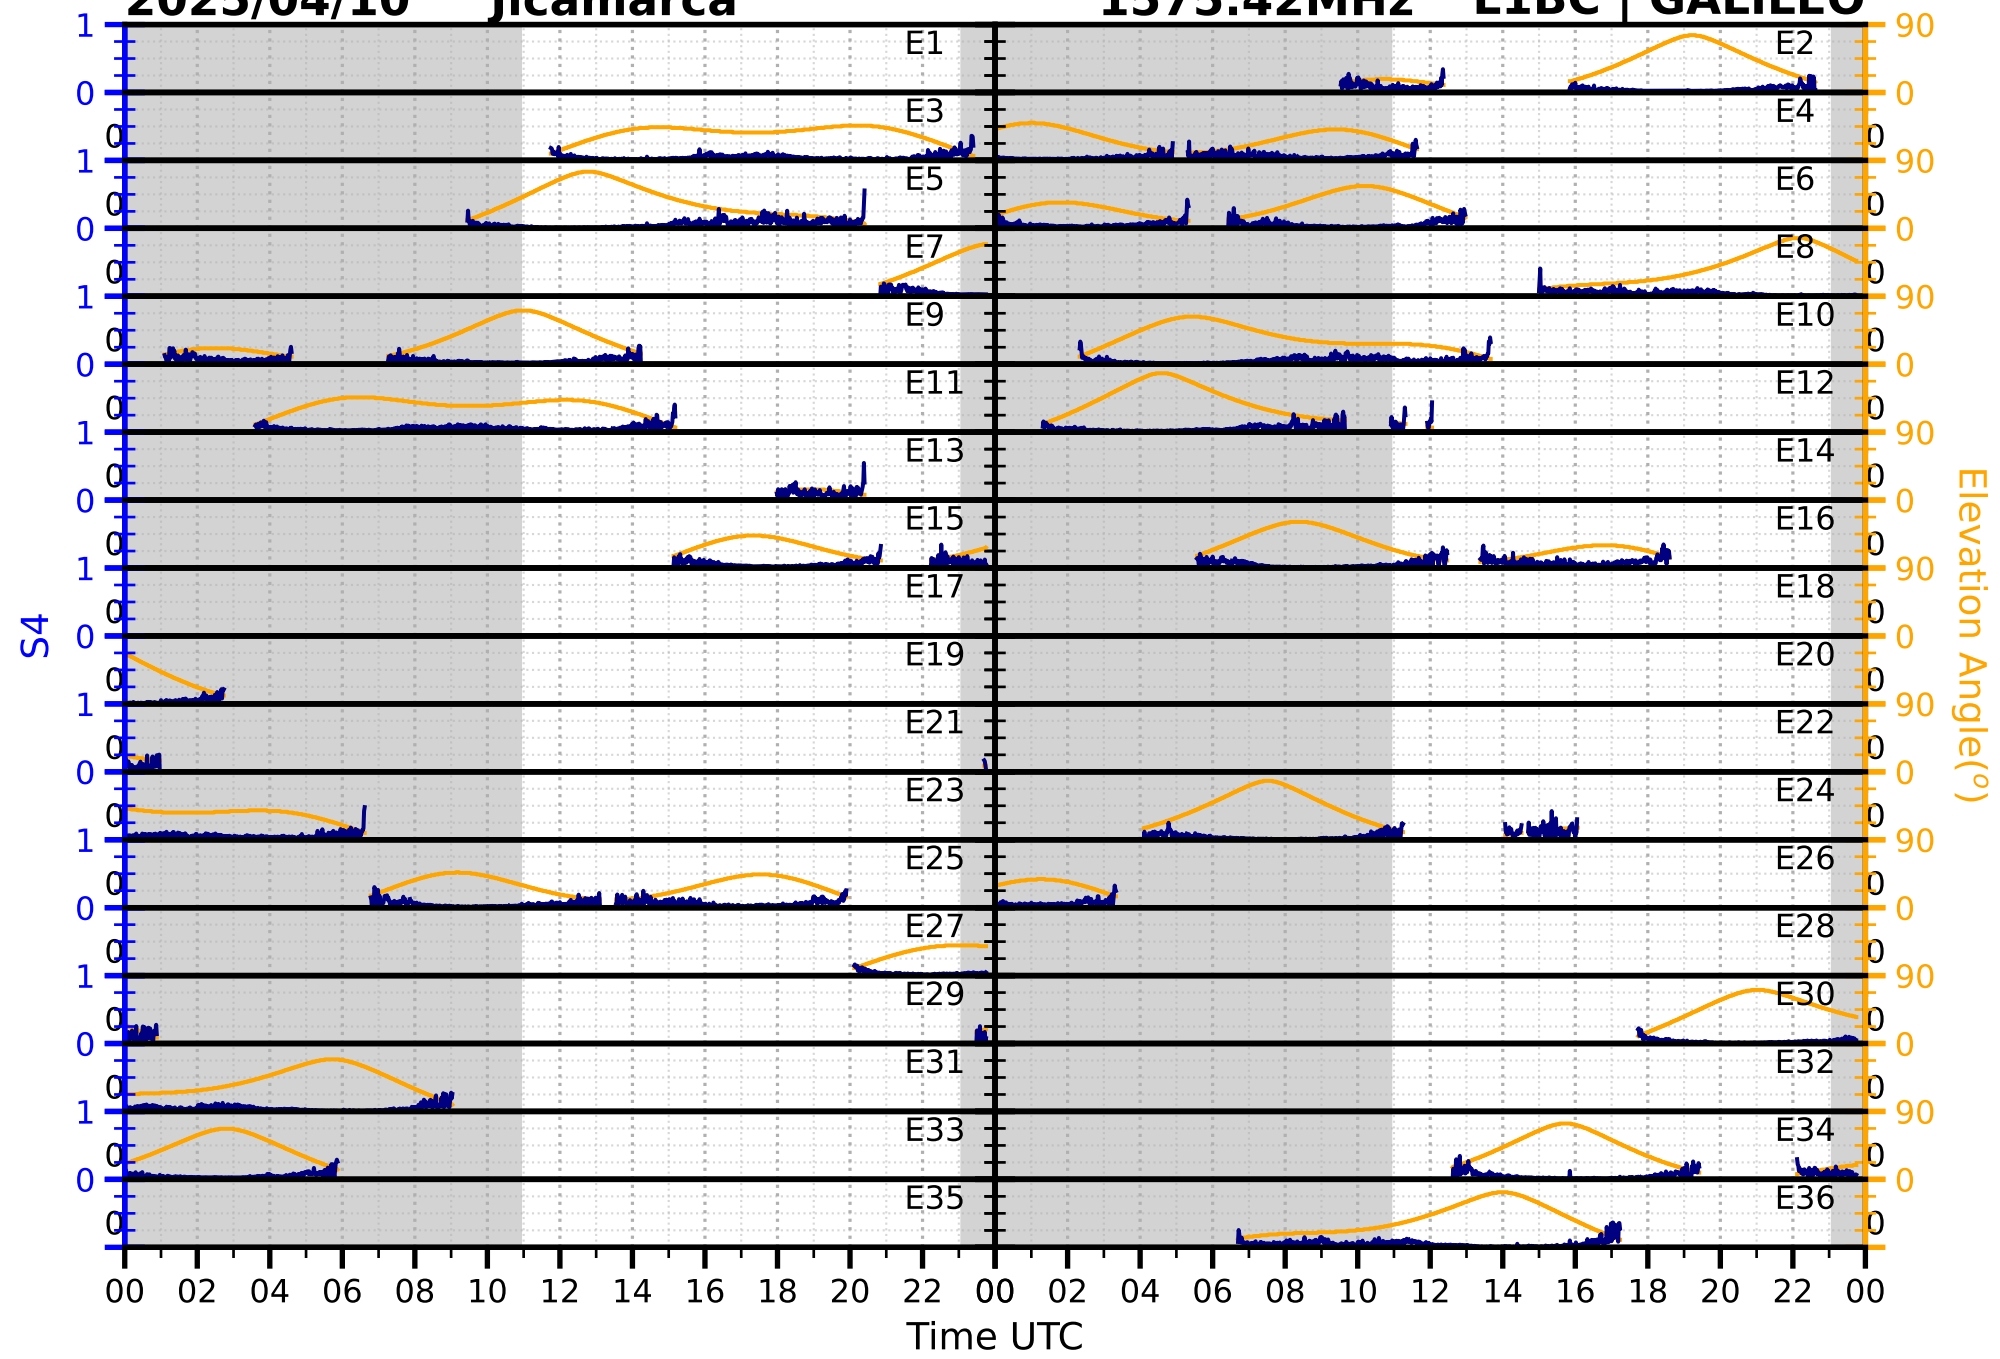

1575.42MHz

L1BC | GALILEO

2025/04/10

Jicamarca

S4

1602MHz

L1CA | GLONASS