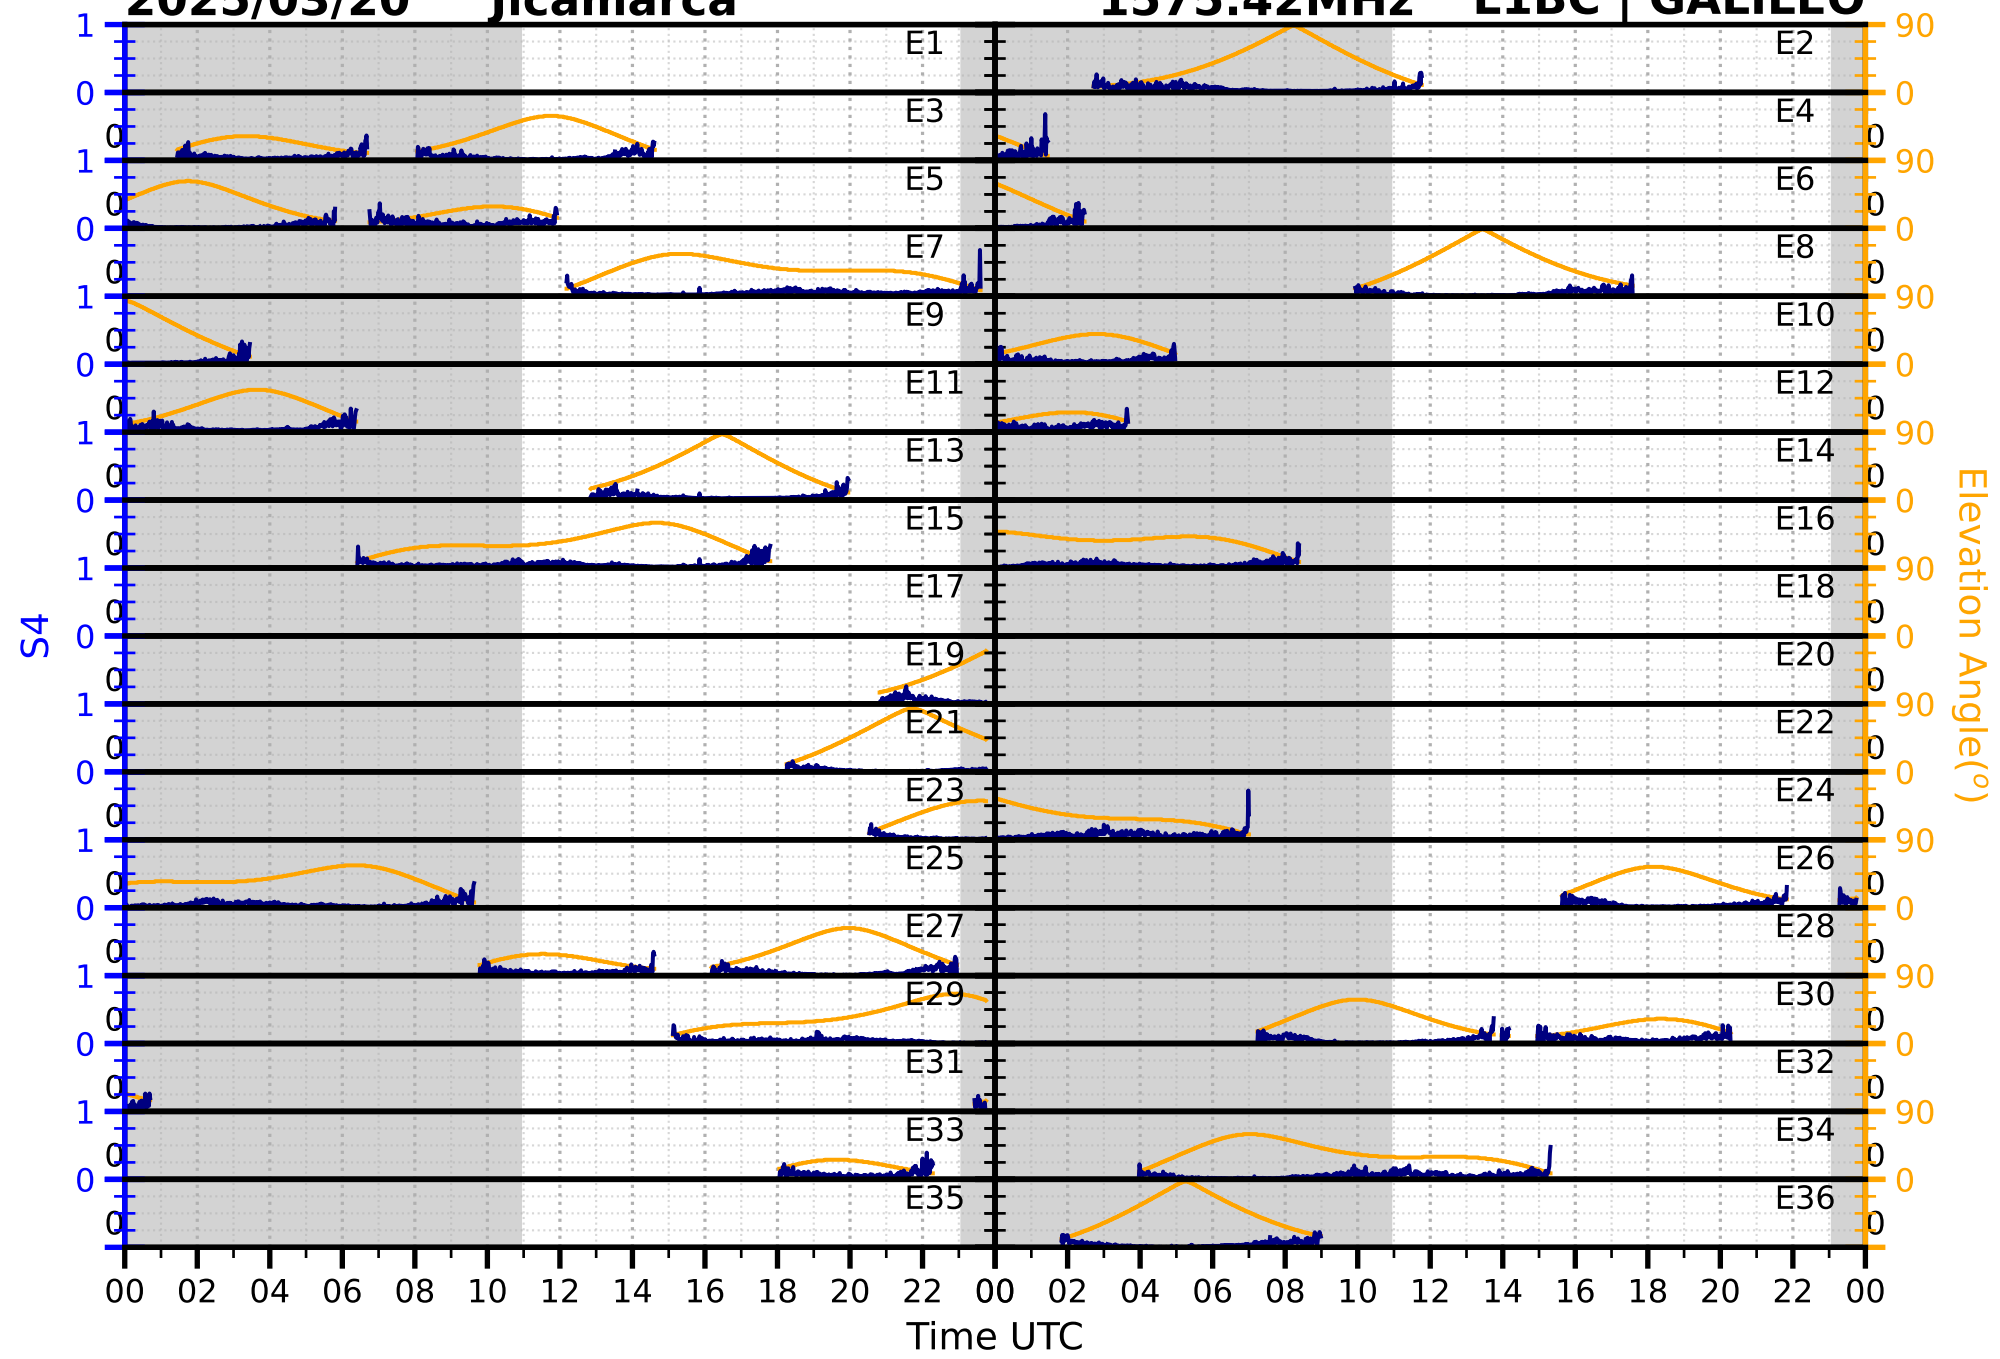

1575.42MHz

L1BC | GALILEO

2025/03/20

Jicamarca

S4

1602MHz

L1CA | GLONASS