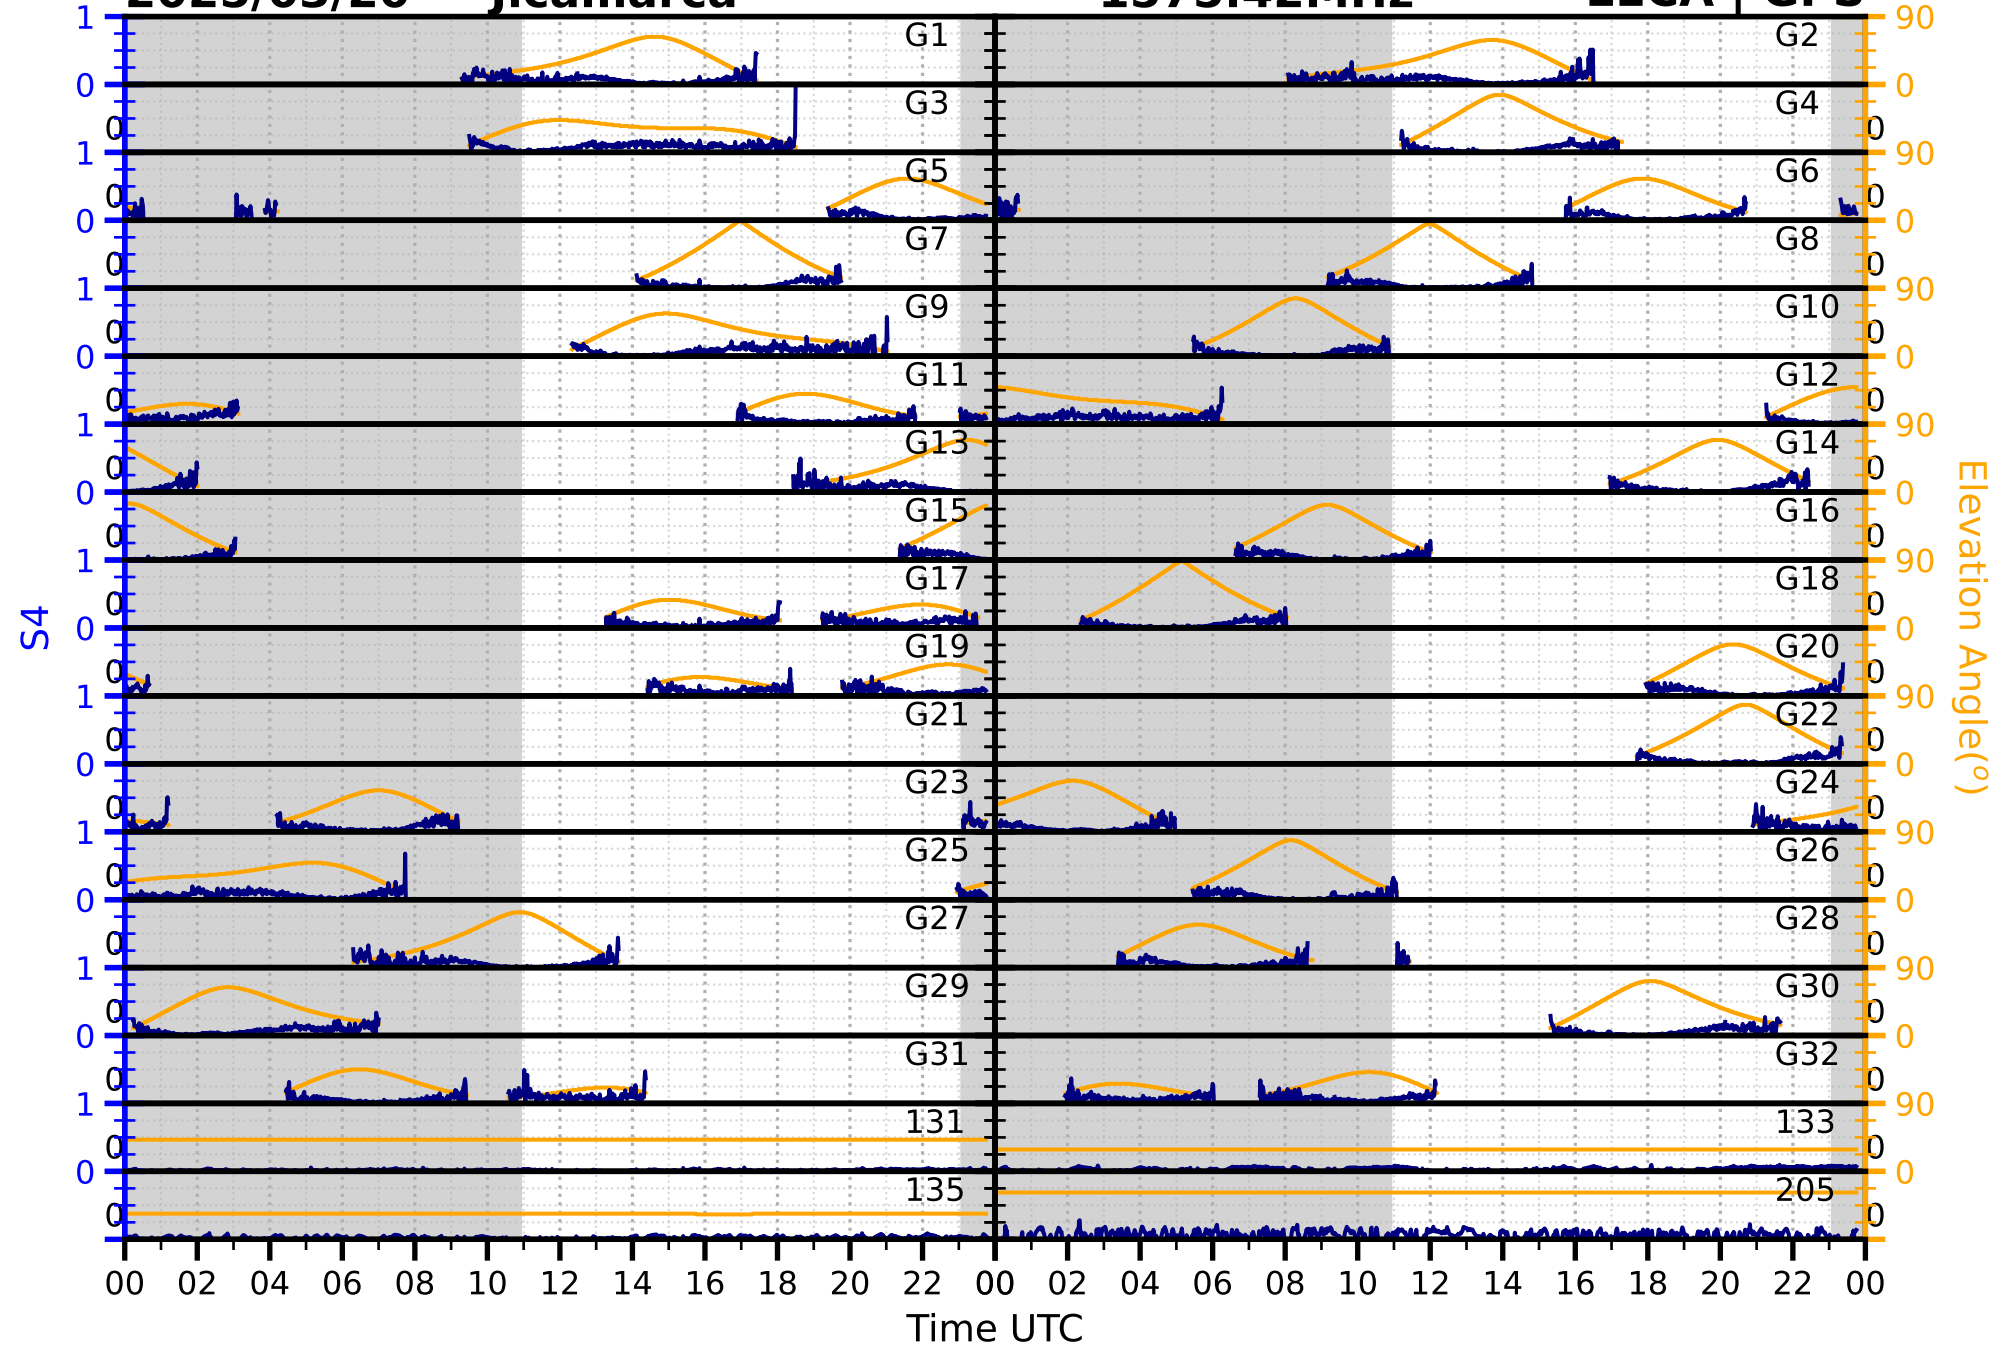

2025/03/20

Jicamarca

S4

1575.42MHz

L1CA | GPS