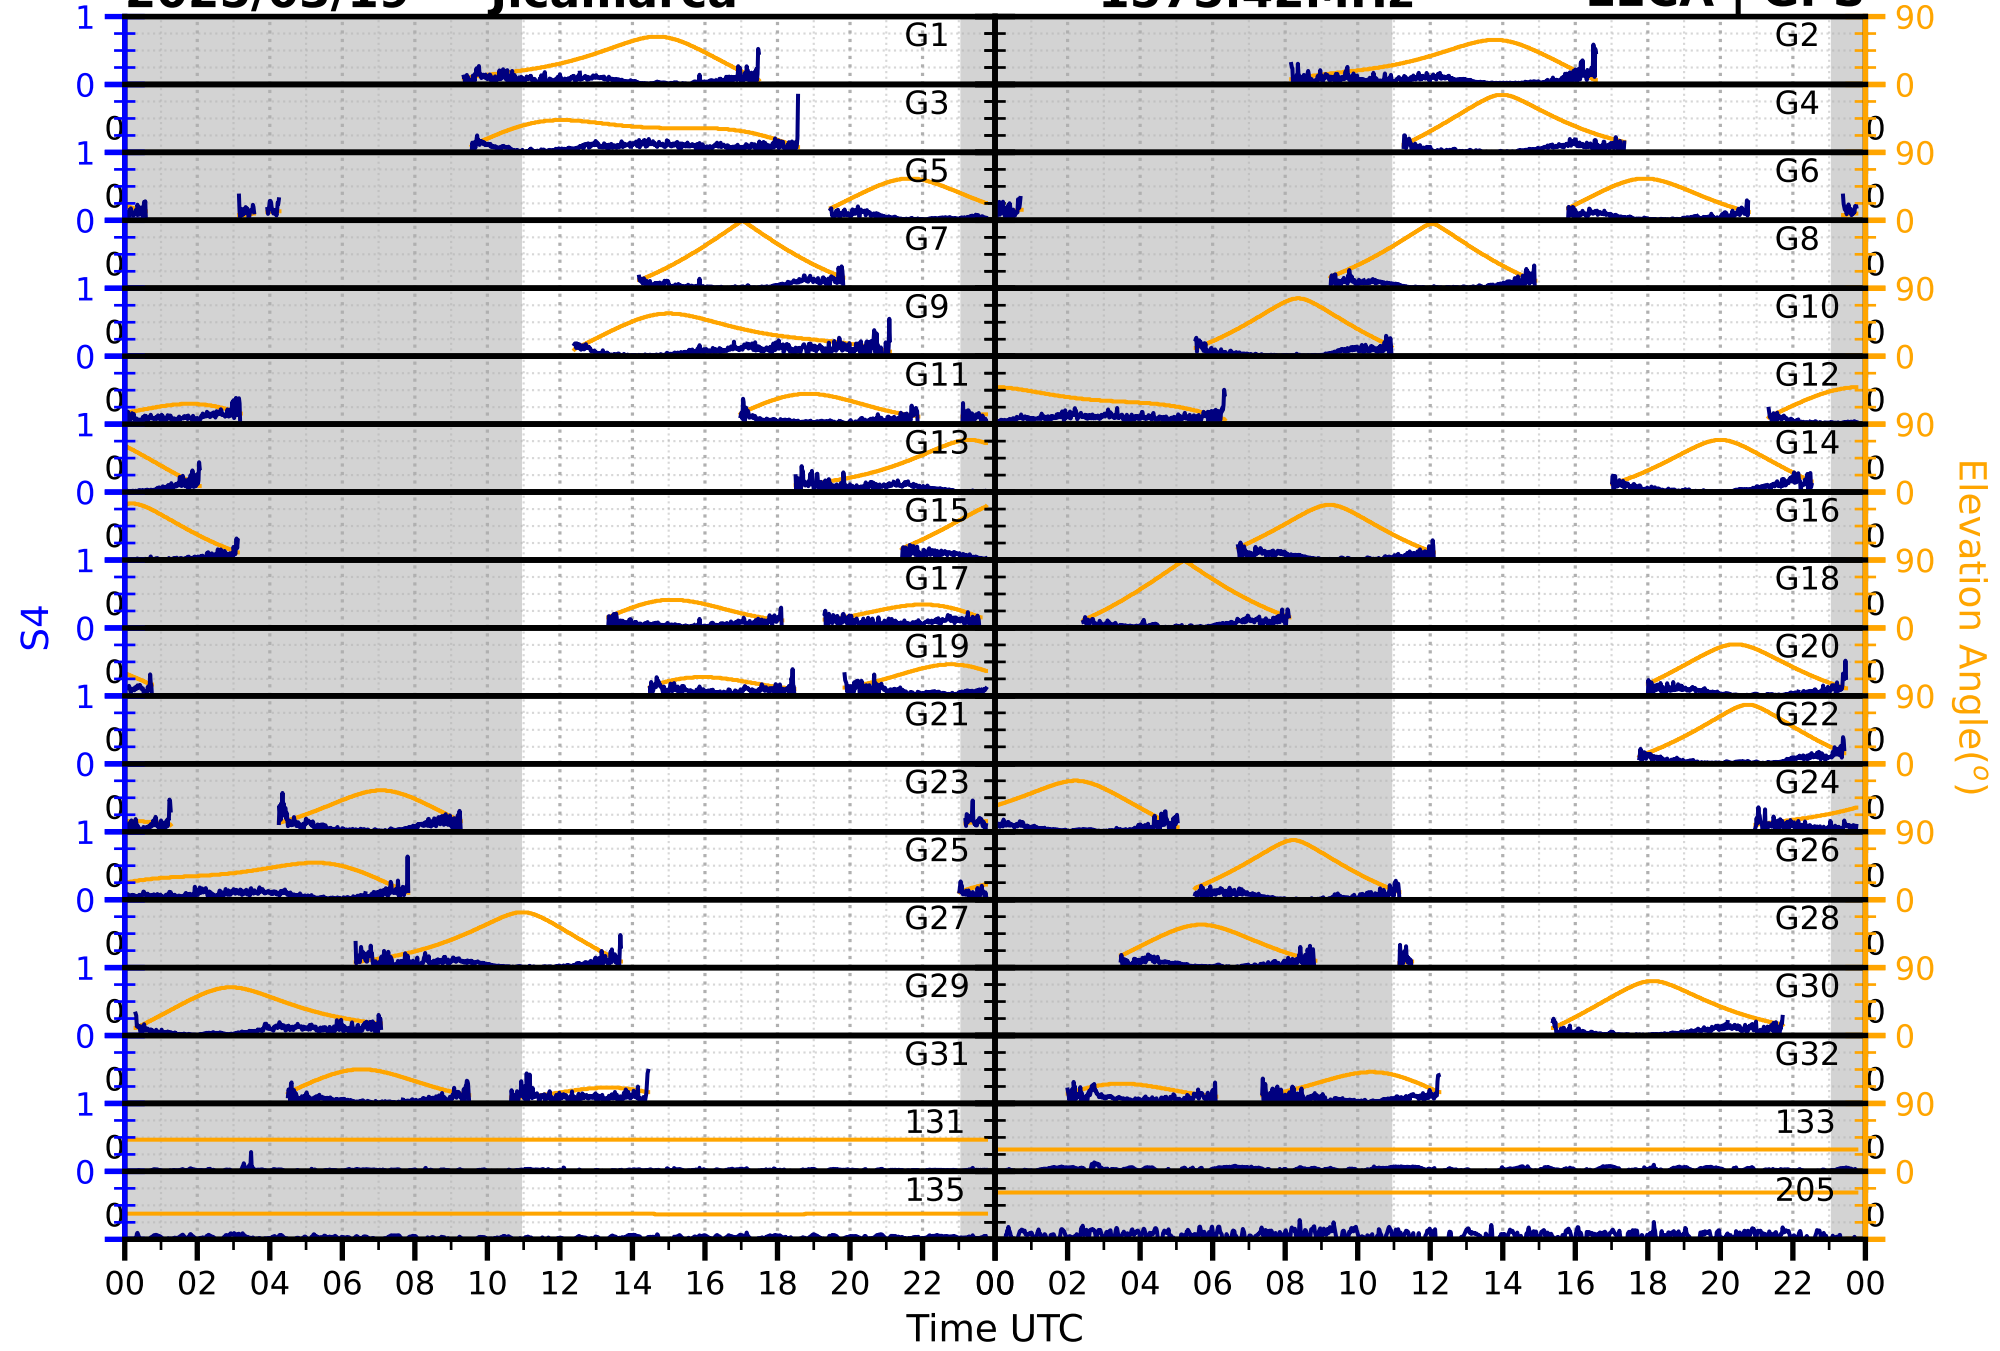

2025/03/19

Jicamarca

S4

1575.42MHz

L1CA | GPS