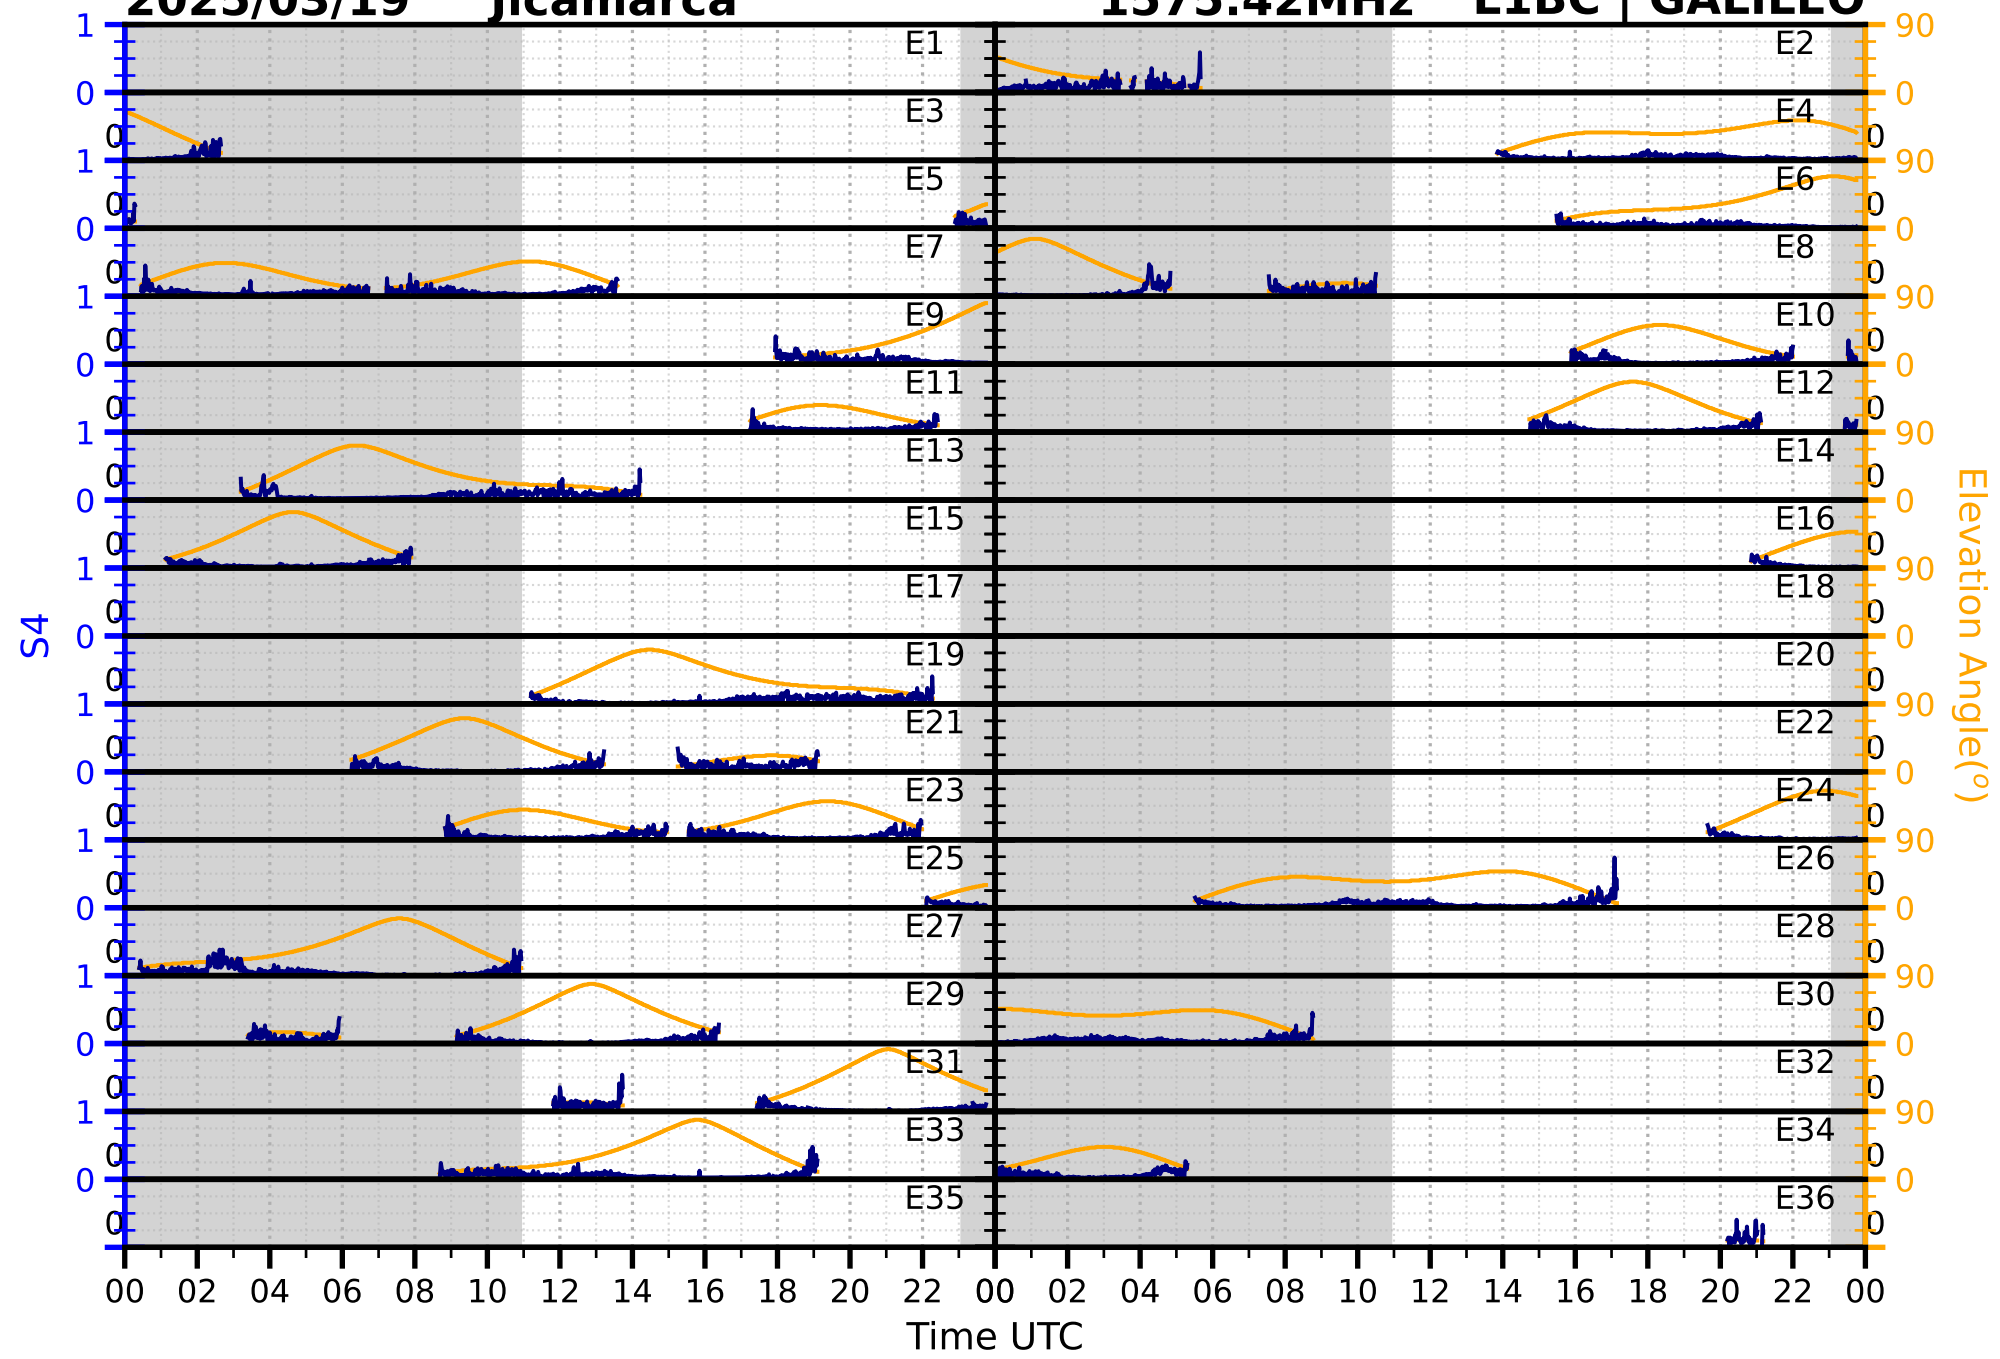

1575.42MHz

L1BC | GALILEO

2025/03/19

Jicamarca

S4

1602MHz

L1CA | GLONASS