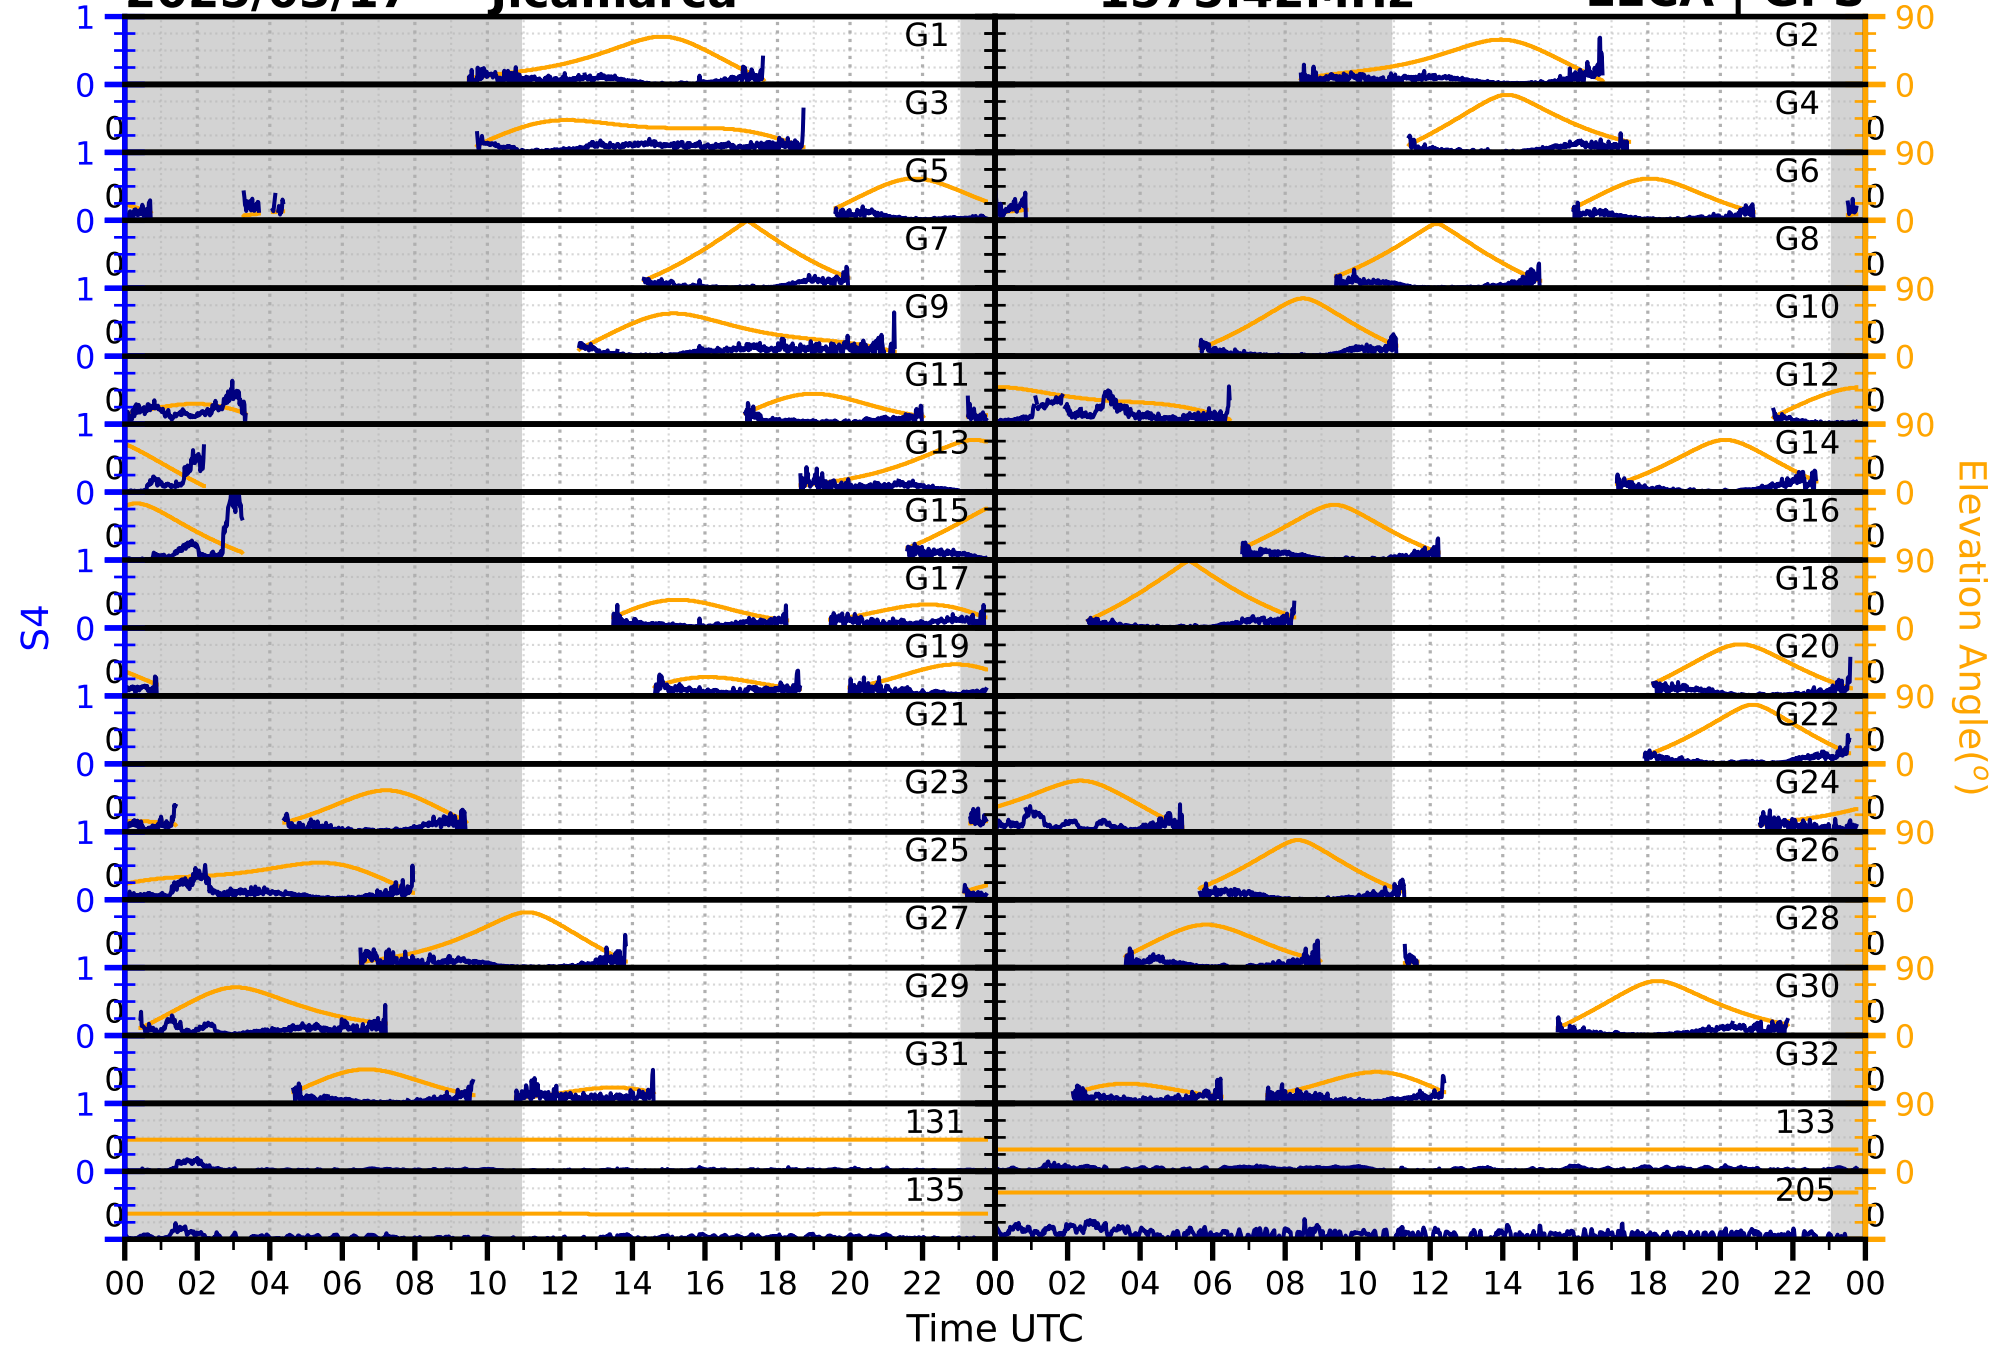

2025/03/17

Jicamarca

S4

1575.42MHz

L1CA | GPS