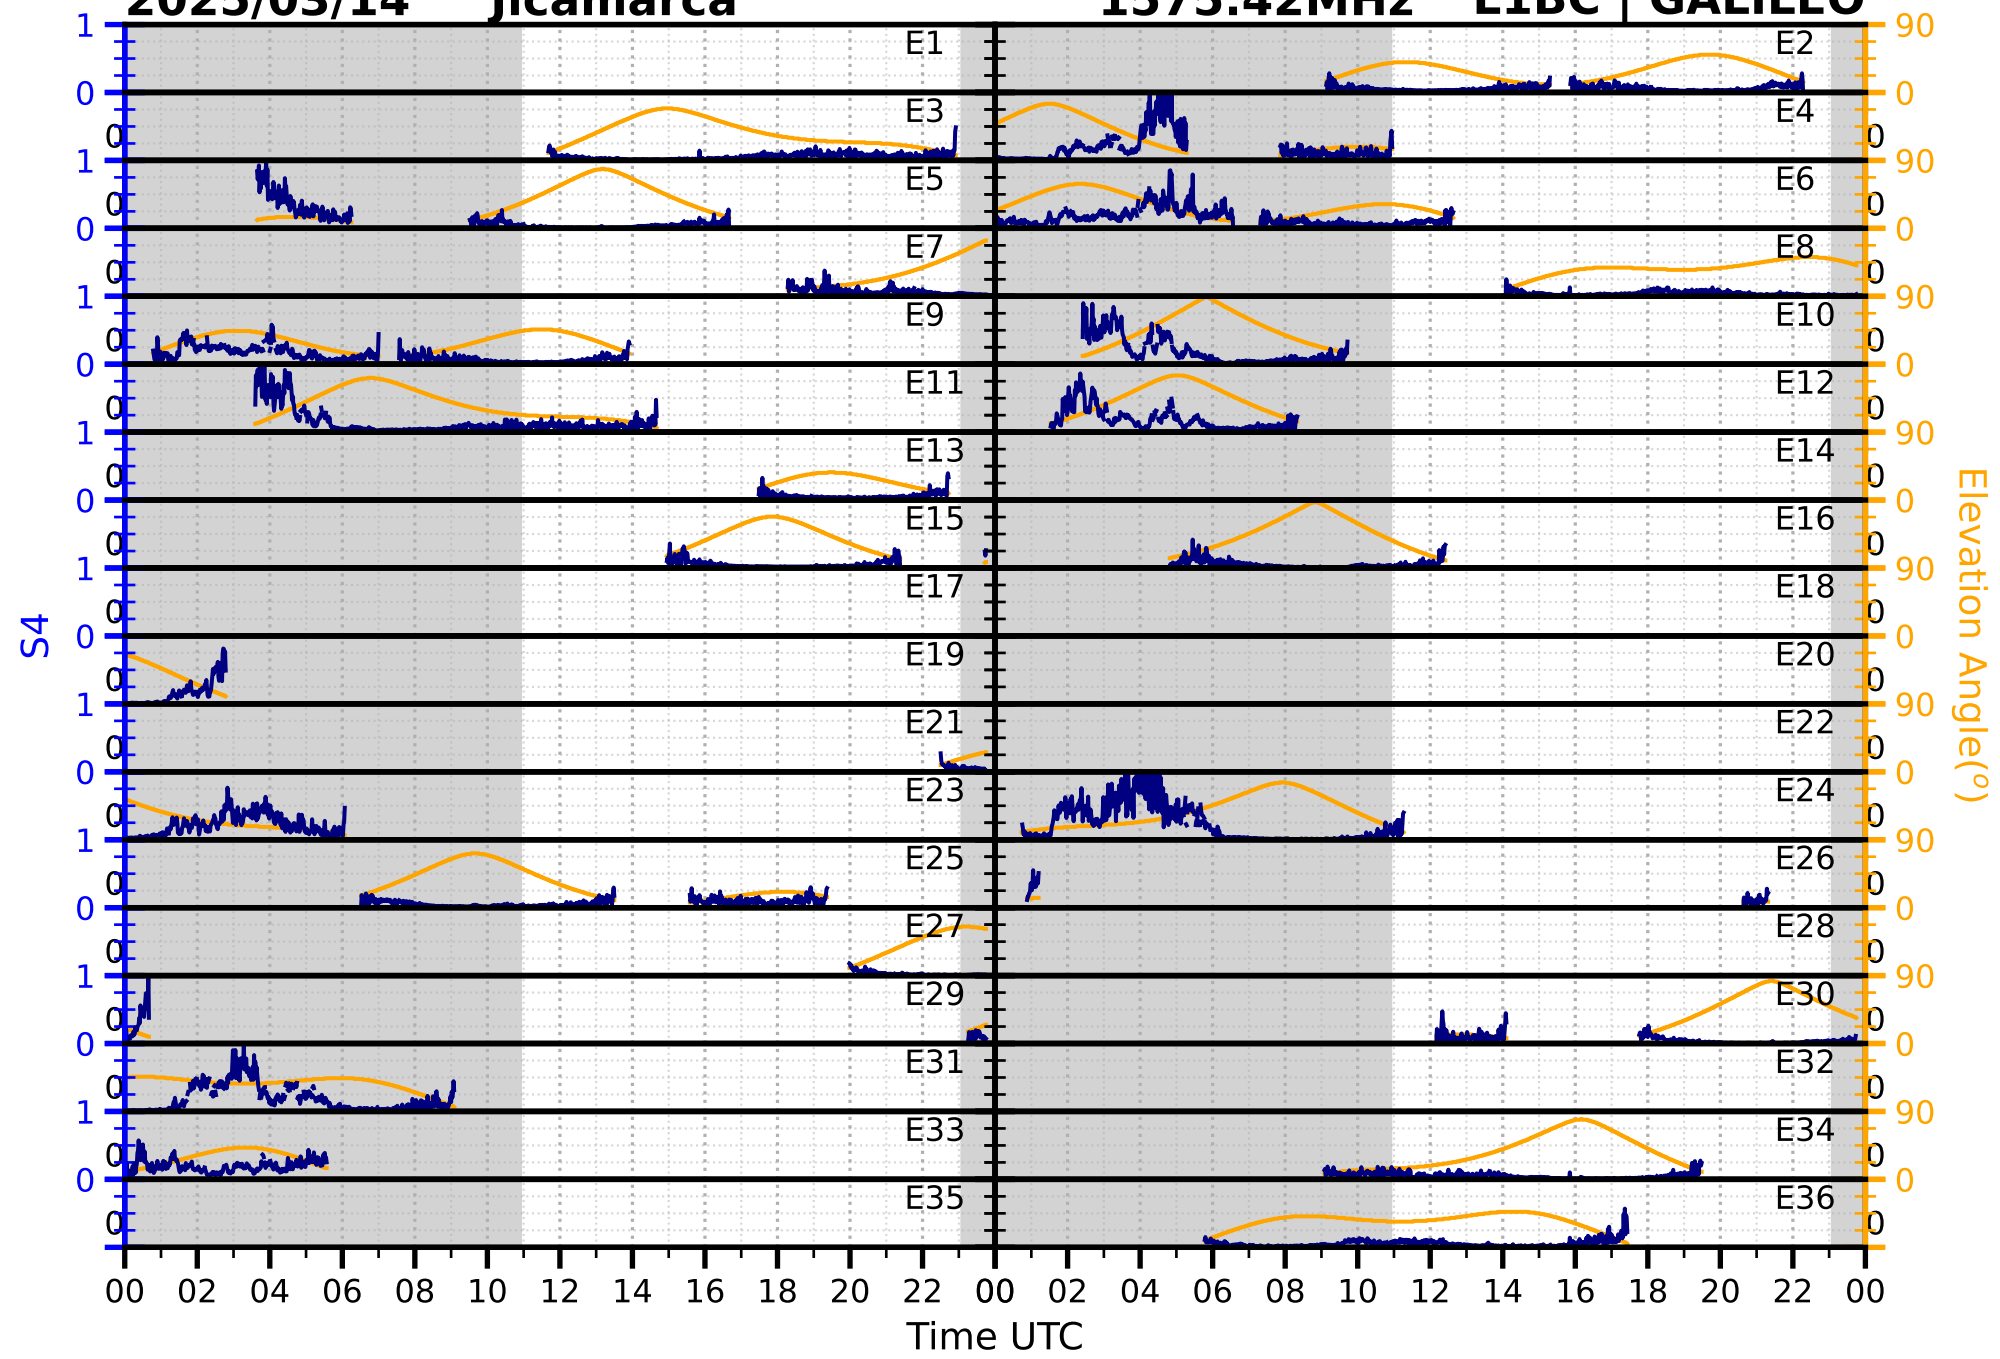

1575.42MHz

L1BC | GALILEO

2025/03/14 Jicamarca S4 1602MHz L1CA | GLONASS