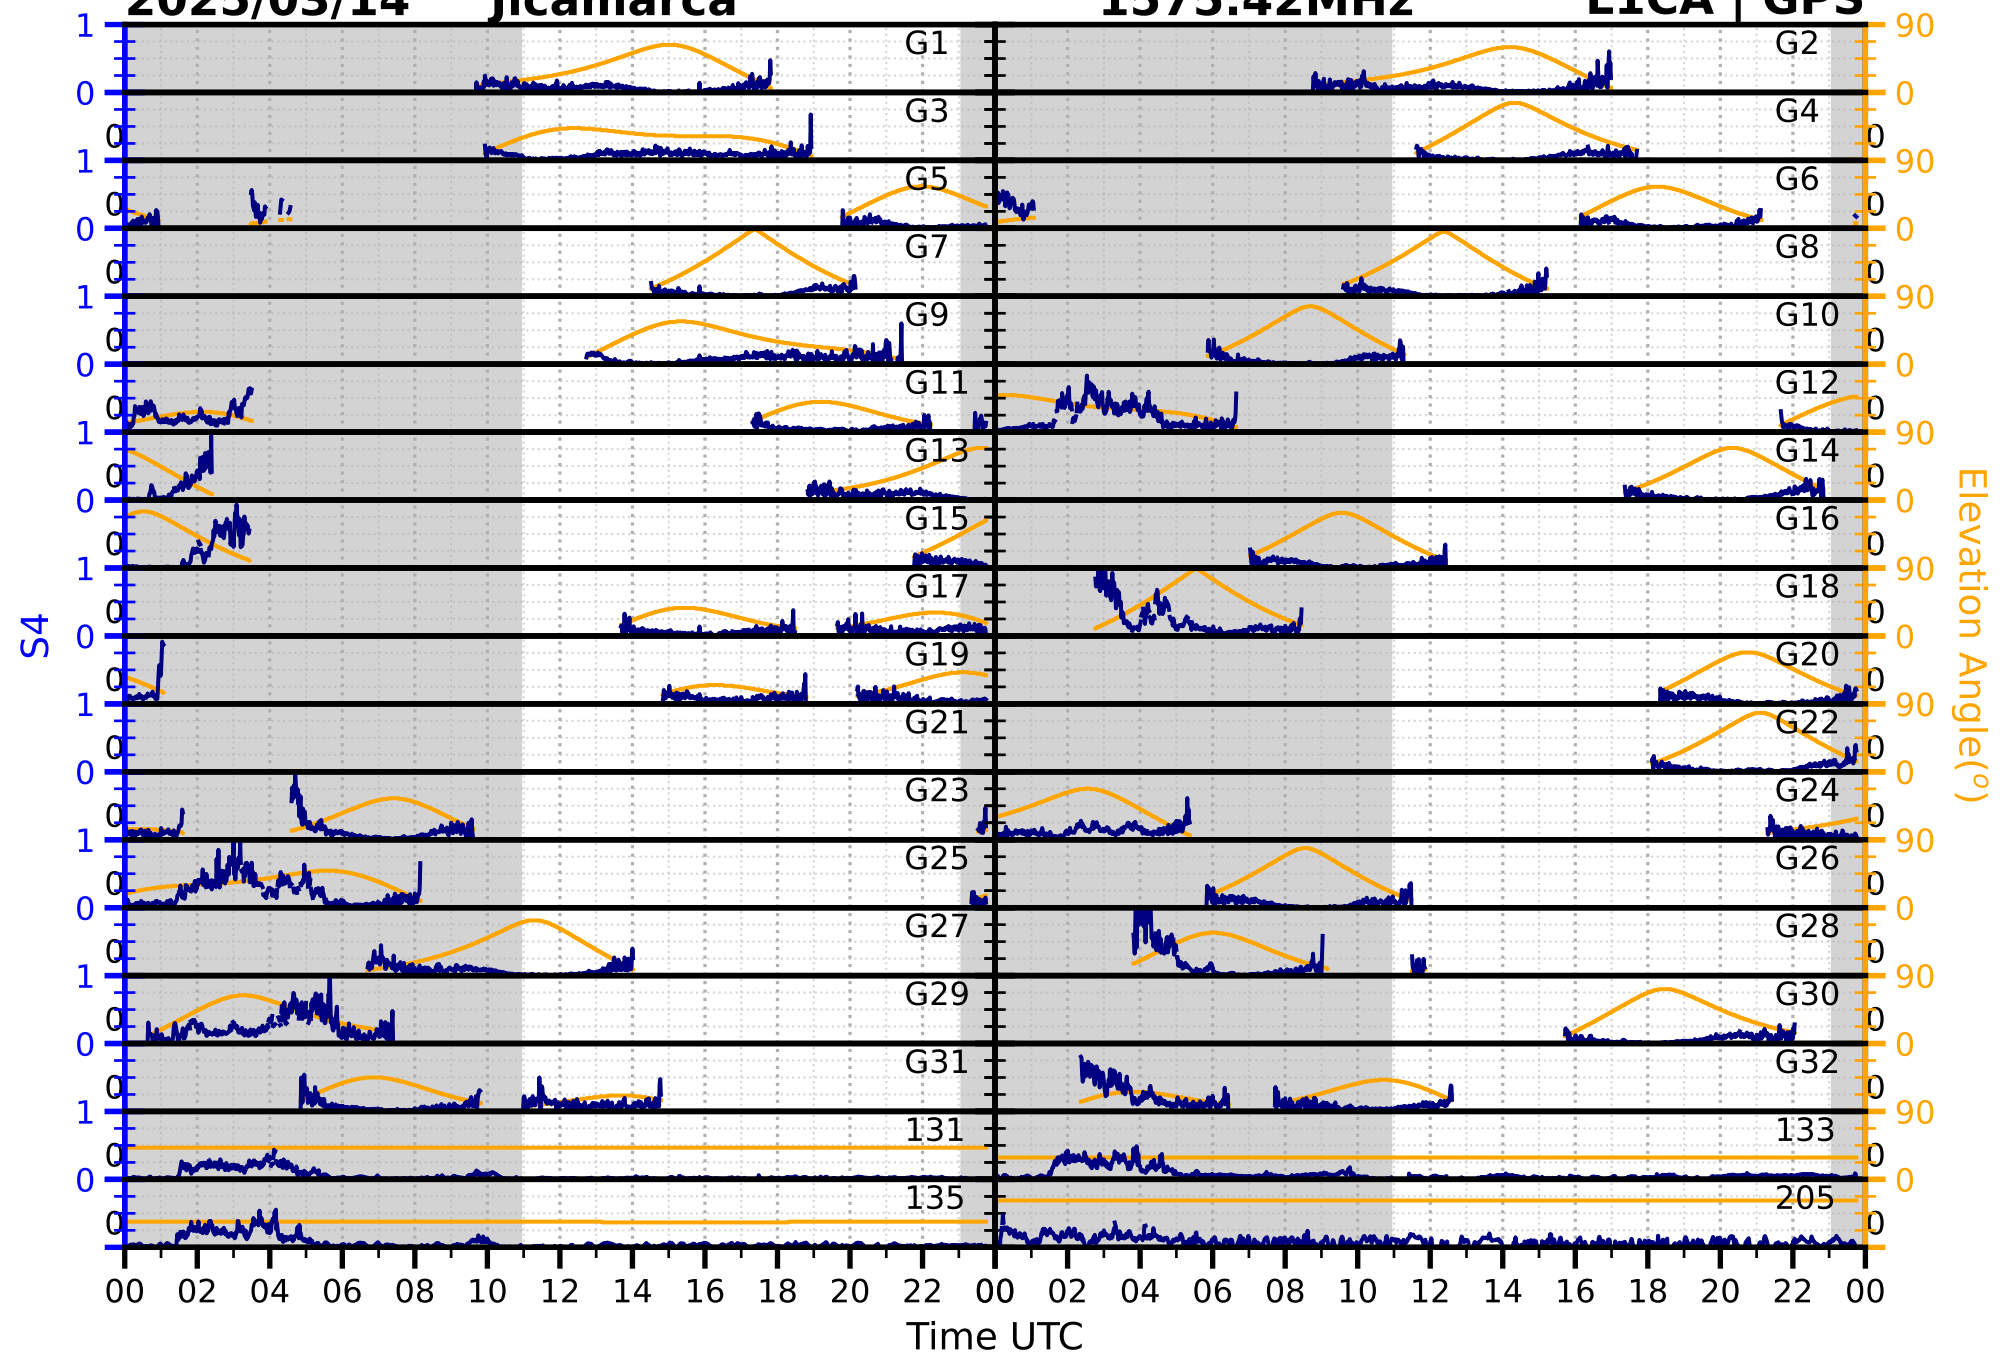

2025/03/14

Jicamarca

S4

1575.42MHz

L1CA | GPS