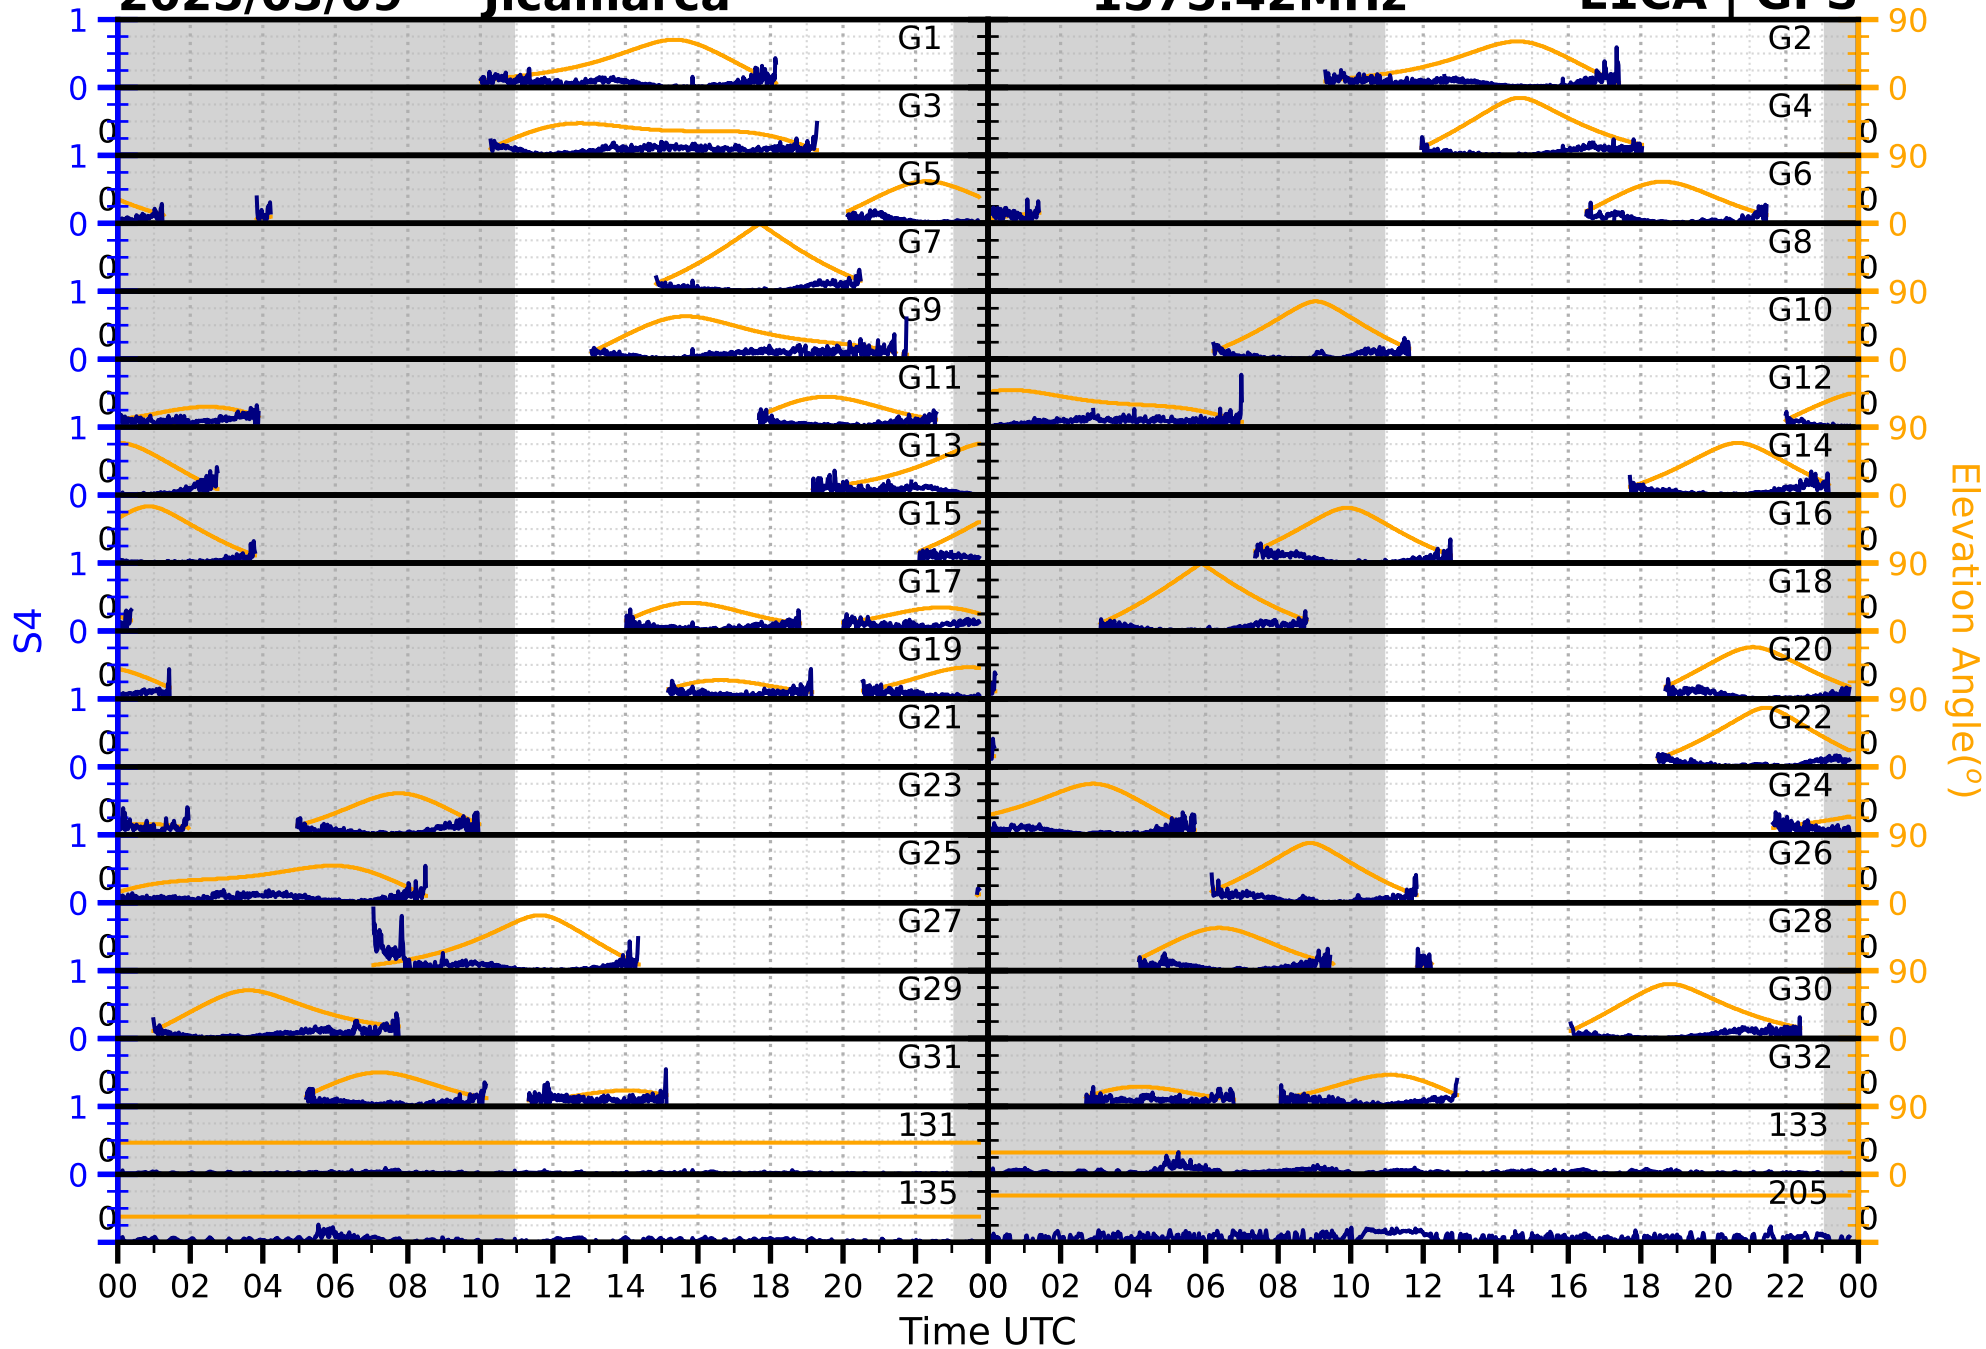

2025/03/09

Jicamarca

S4

1575.42MHz

L1CA | GPS