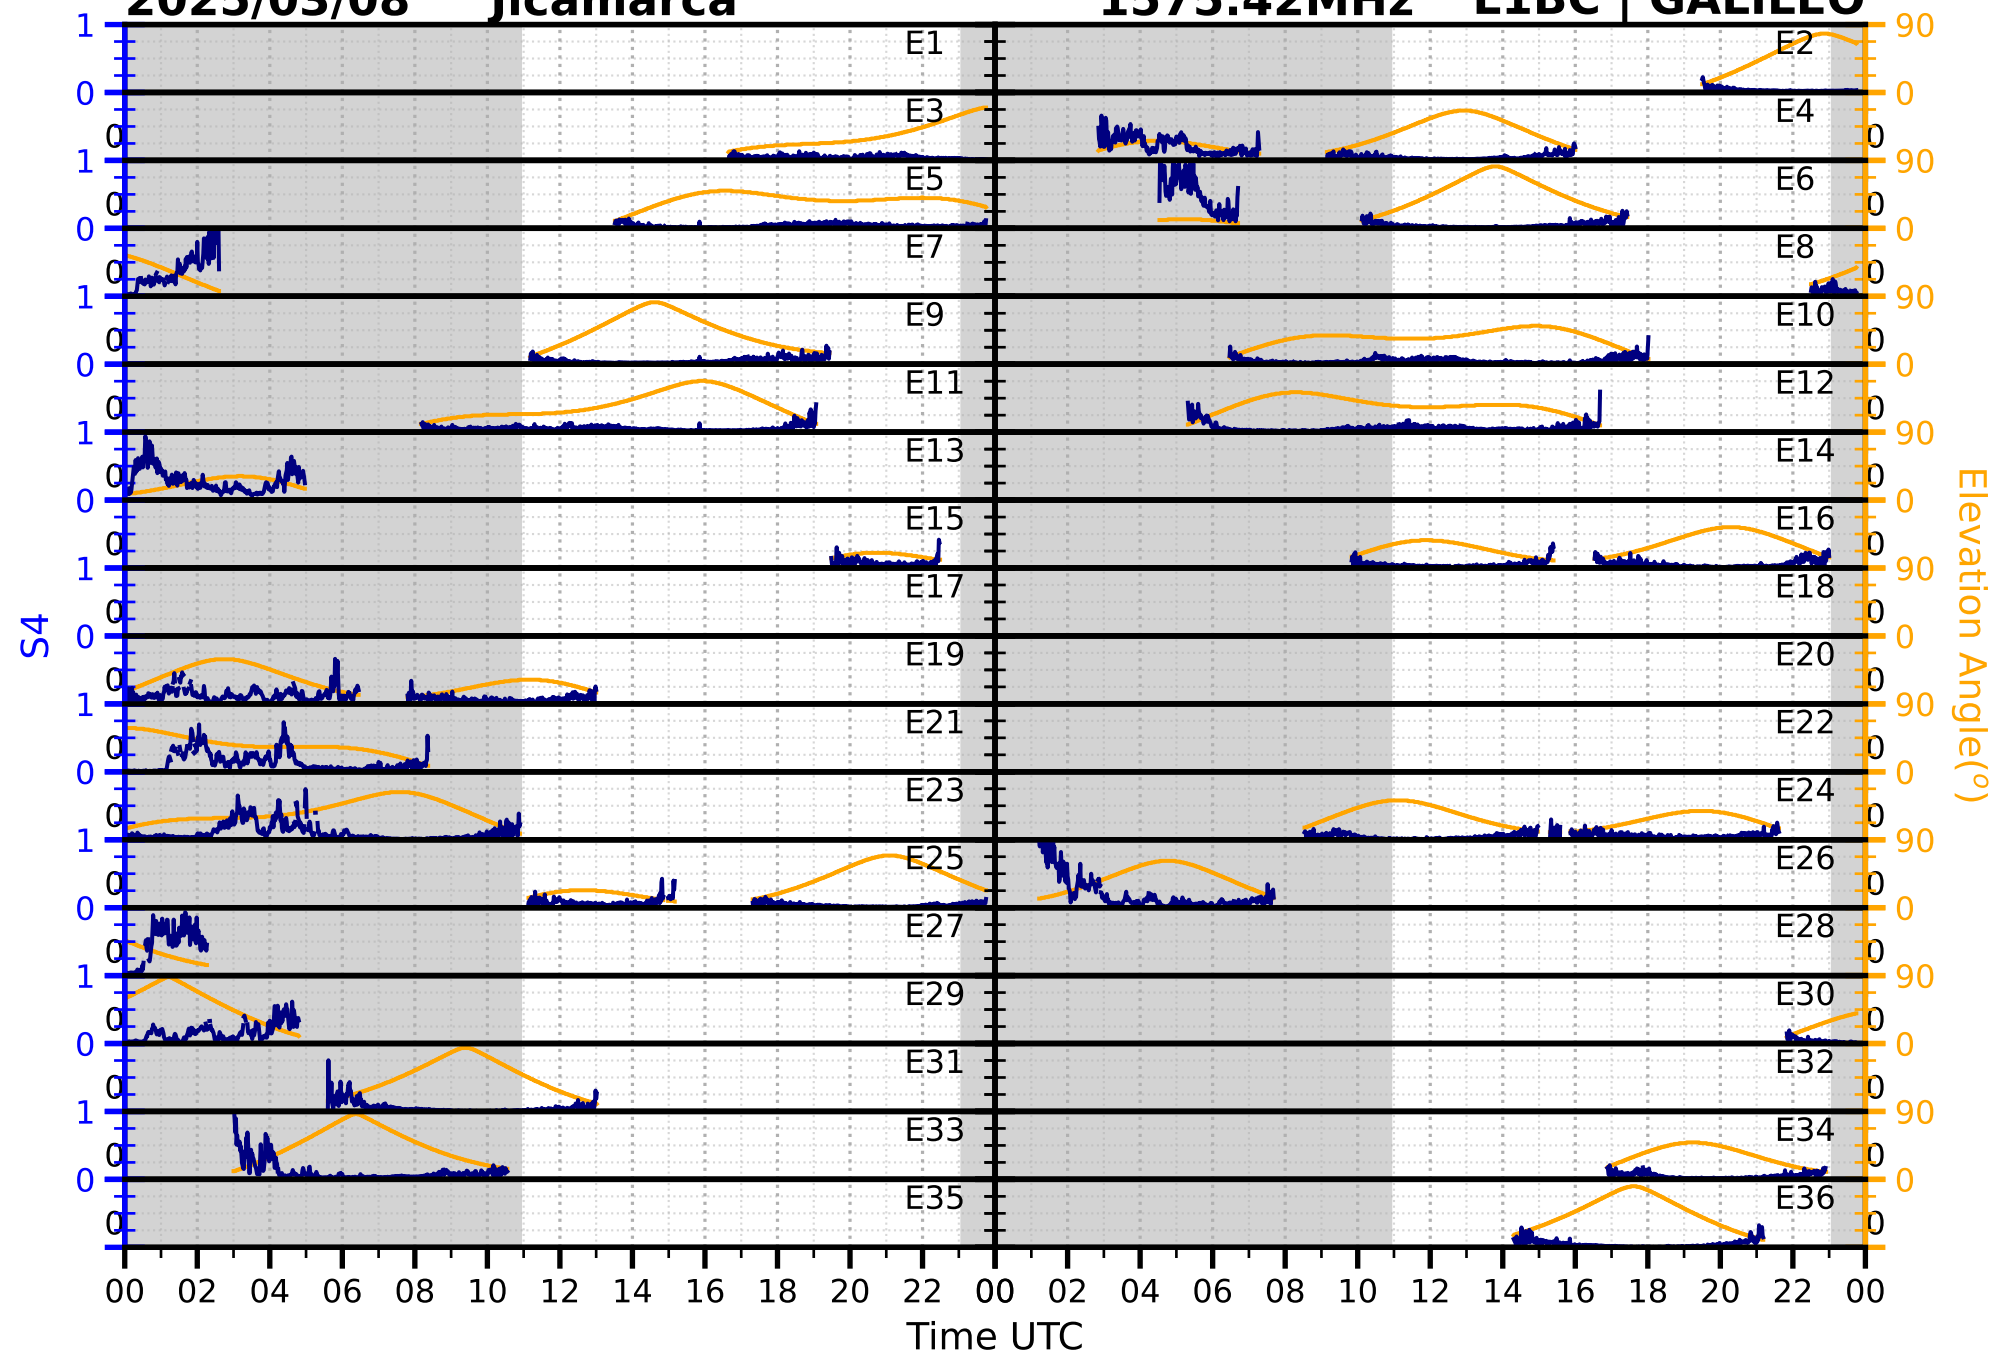

1575.42MHz

L1BC | GALILEO

2025/03/08

Jicamarca

S4

1602MHz

L1CA | GLONASS