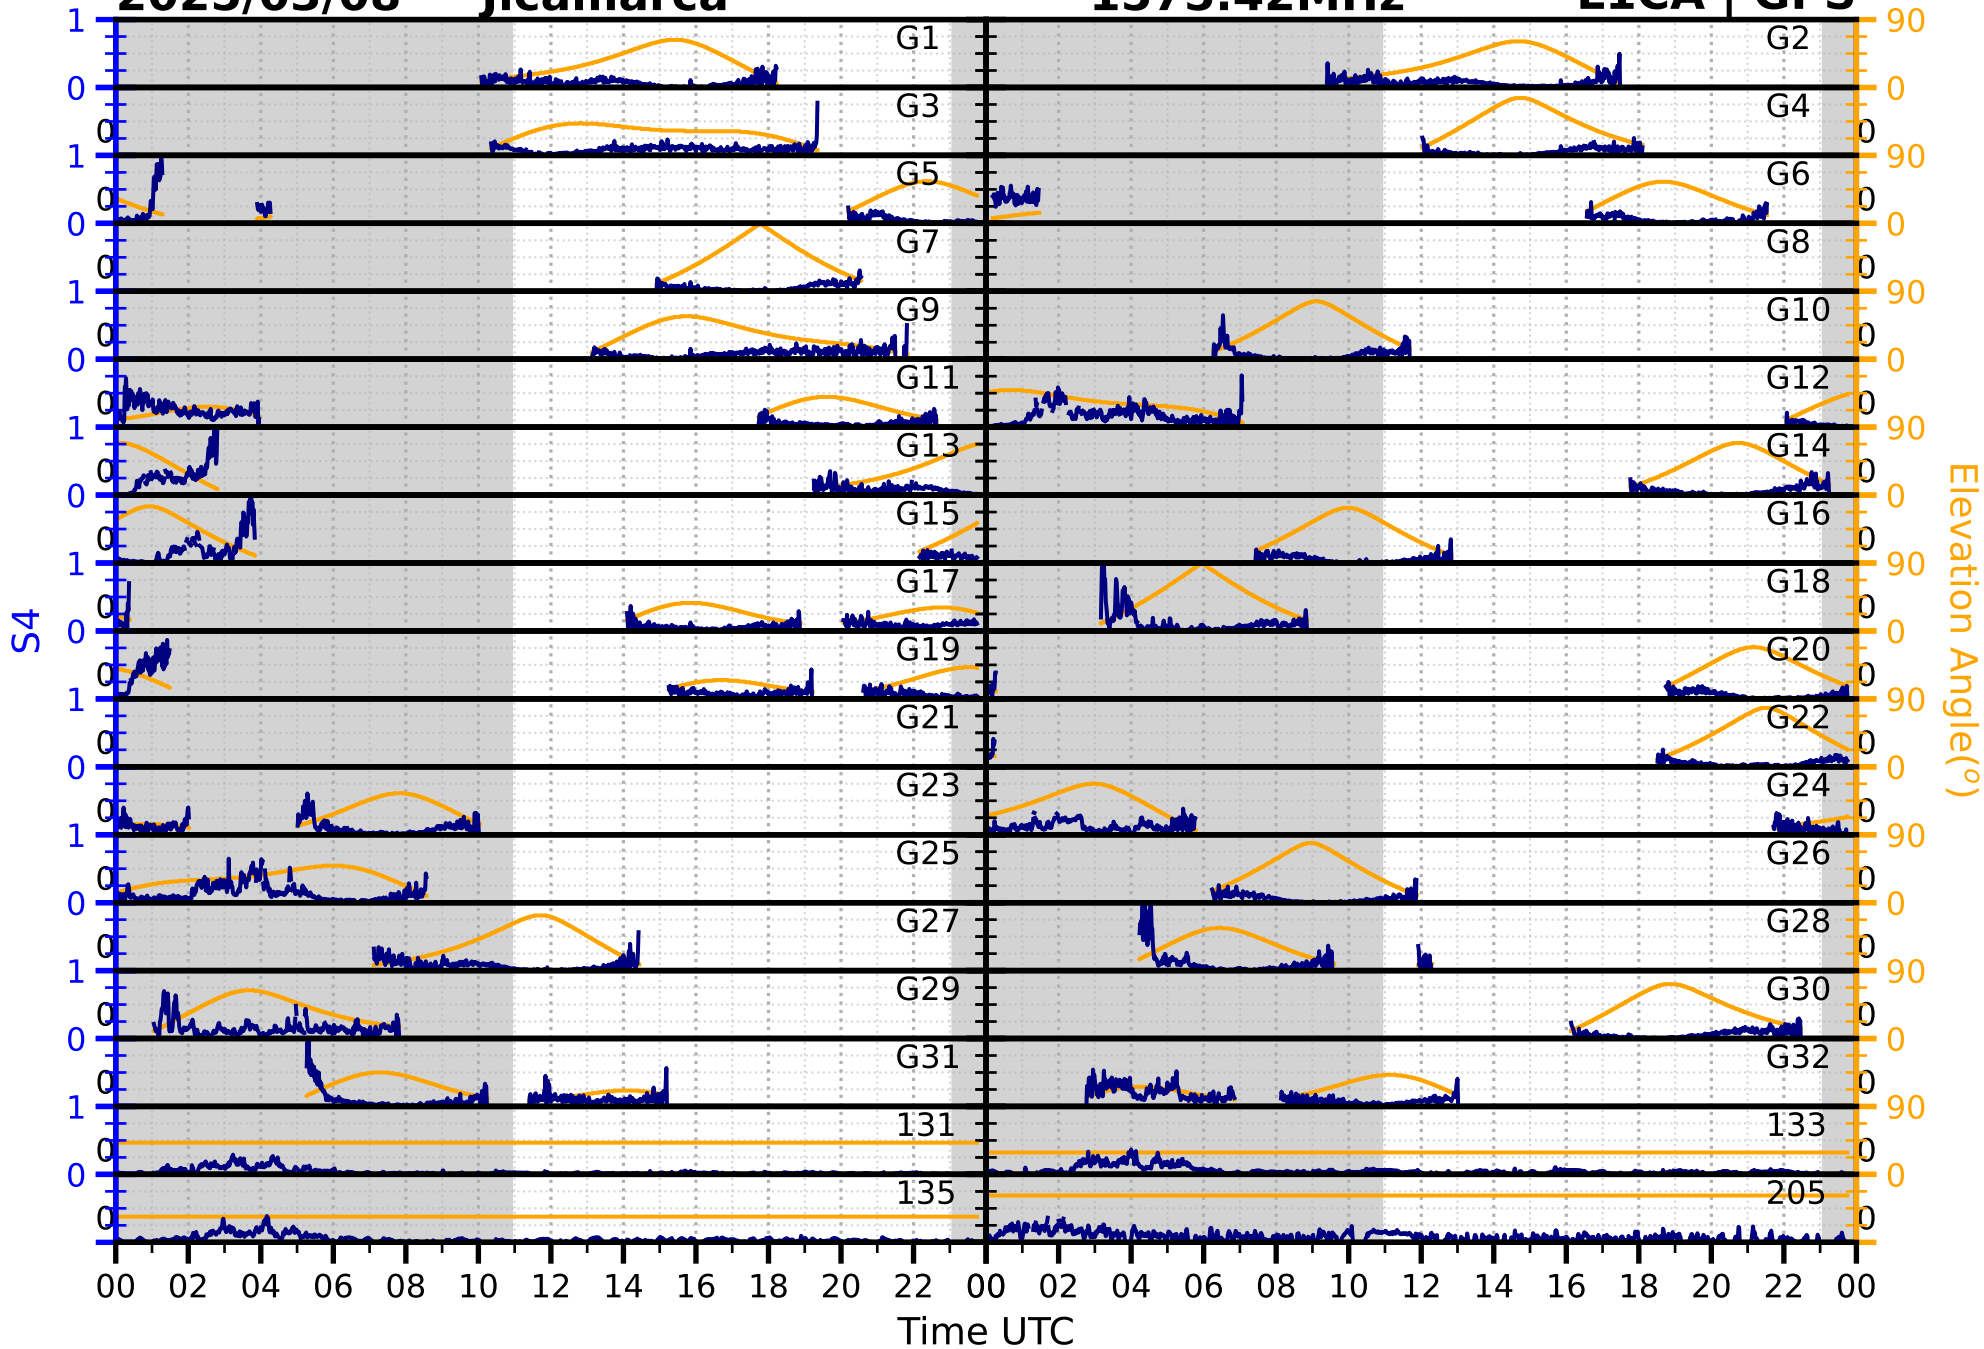

2025/03/08

Jicamarca

S4

1575.42MHz

L1CA | GPS