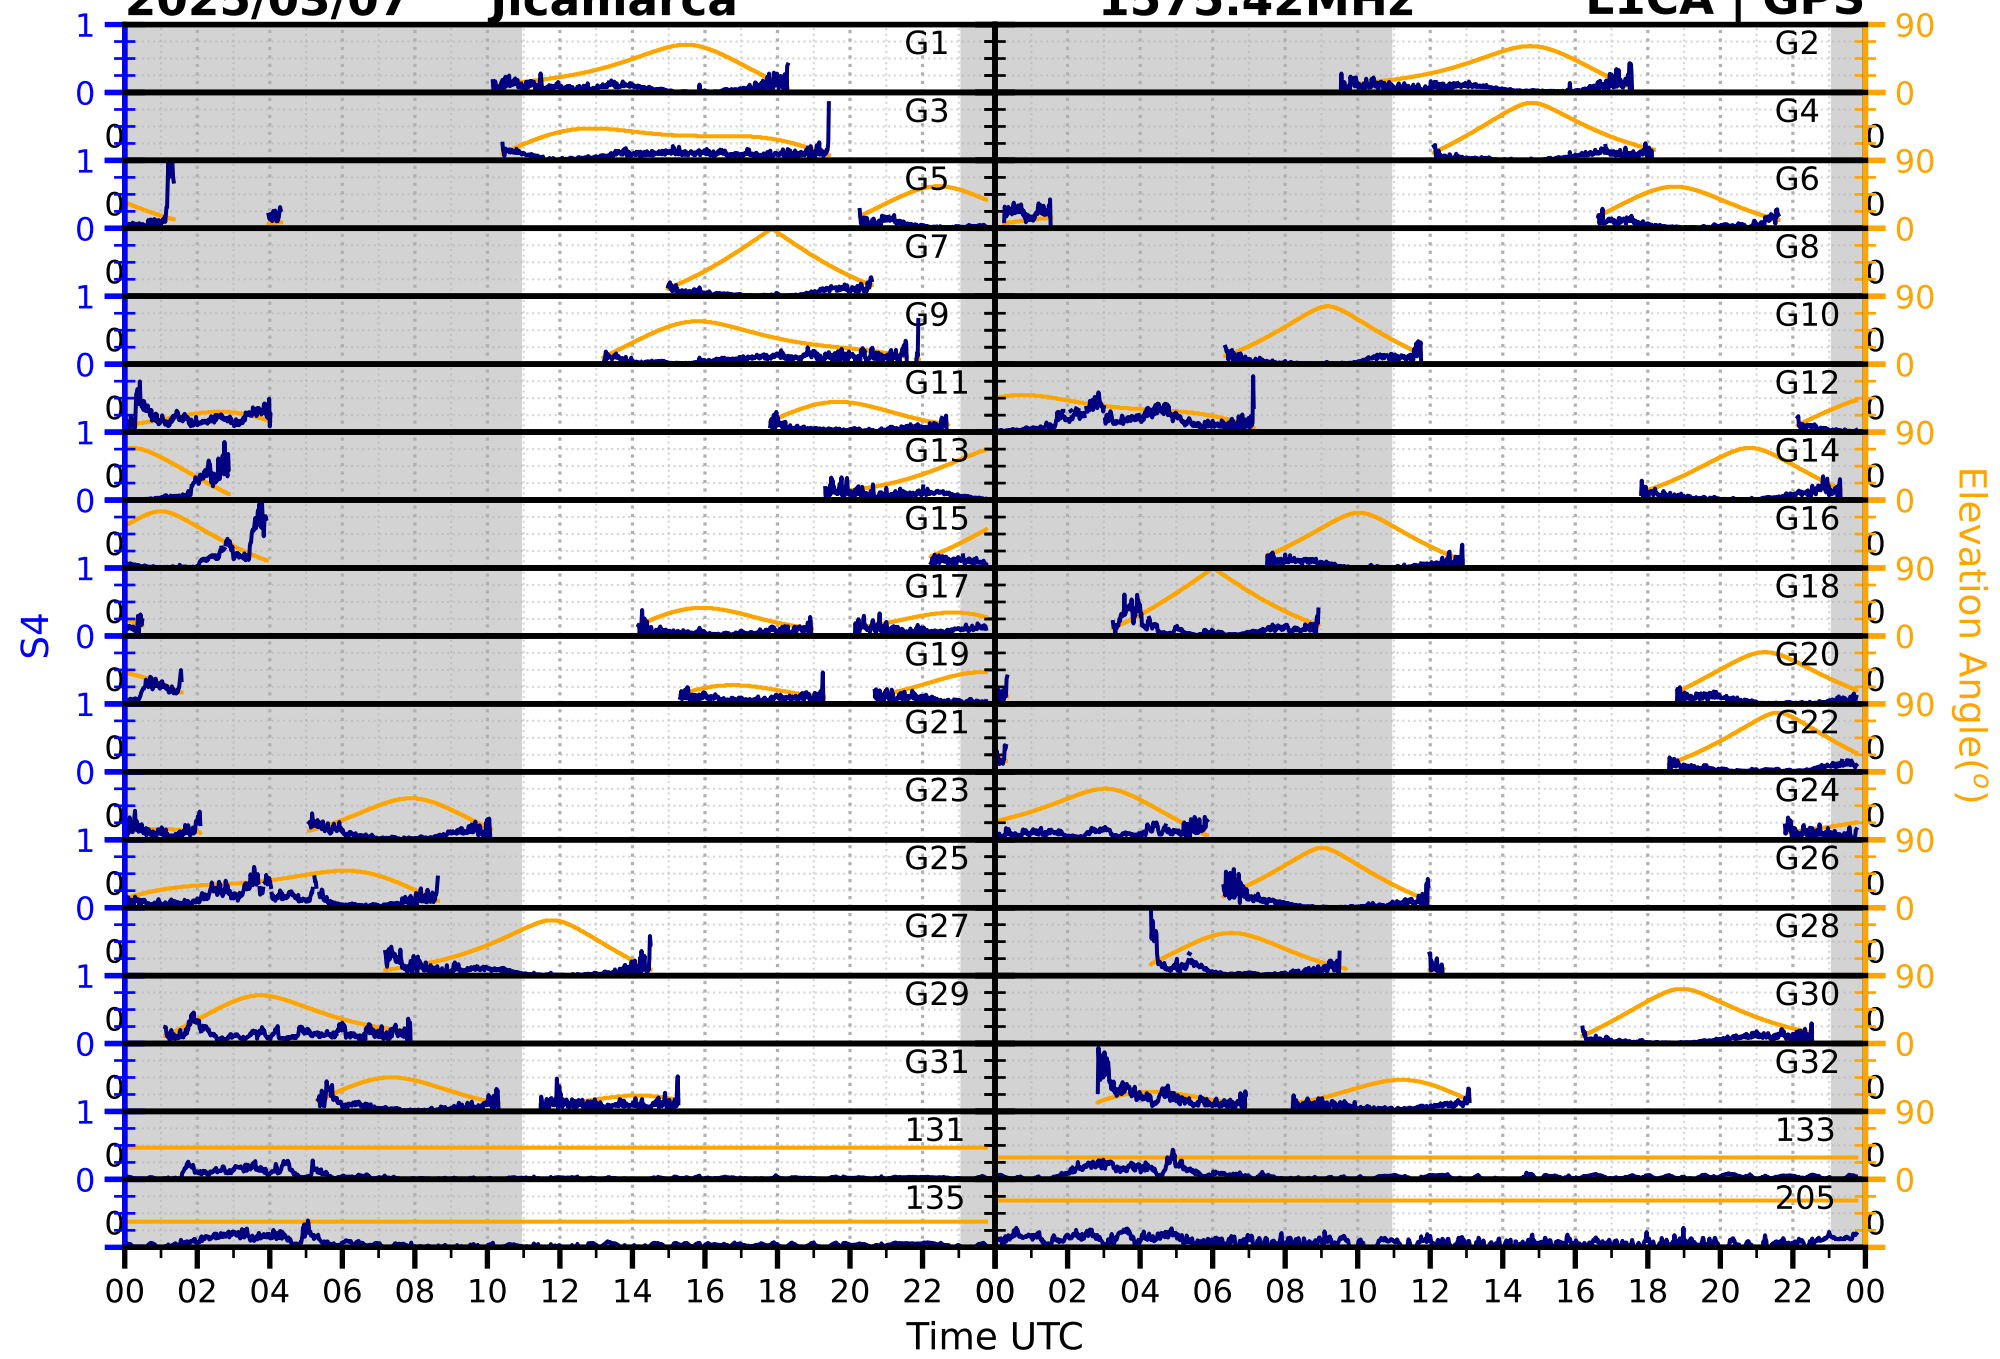

2025/03/07

Jicamarca

S4

1575.42MHz

L1CA | GPS

2025/03/07

Jicamarca

S4

1575.42MHz

L1BC | GALILEO

2025/03/07

Jicamarca

S4

1602MHz

L1CA | GLONASS