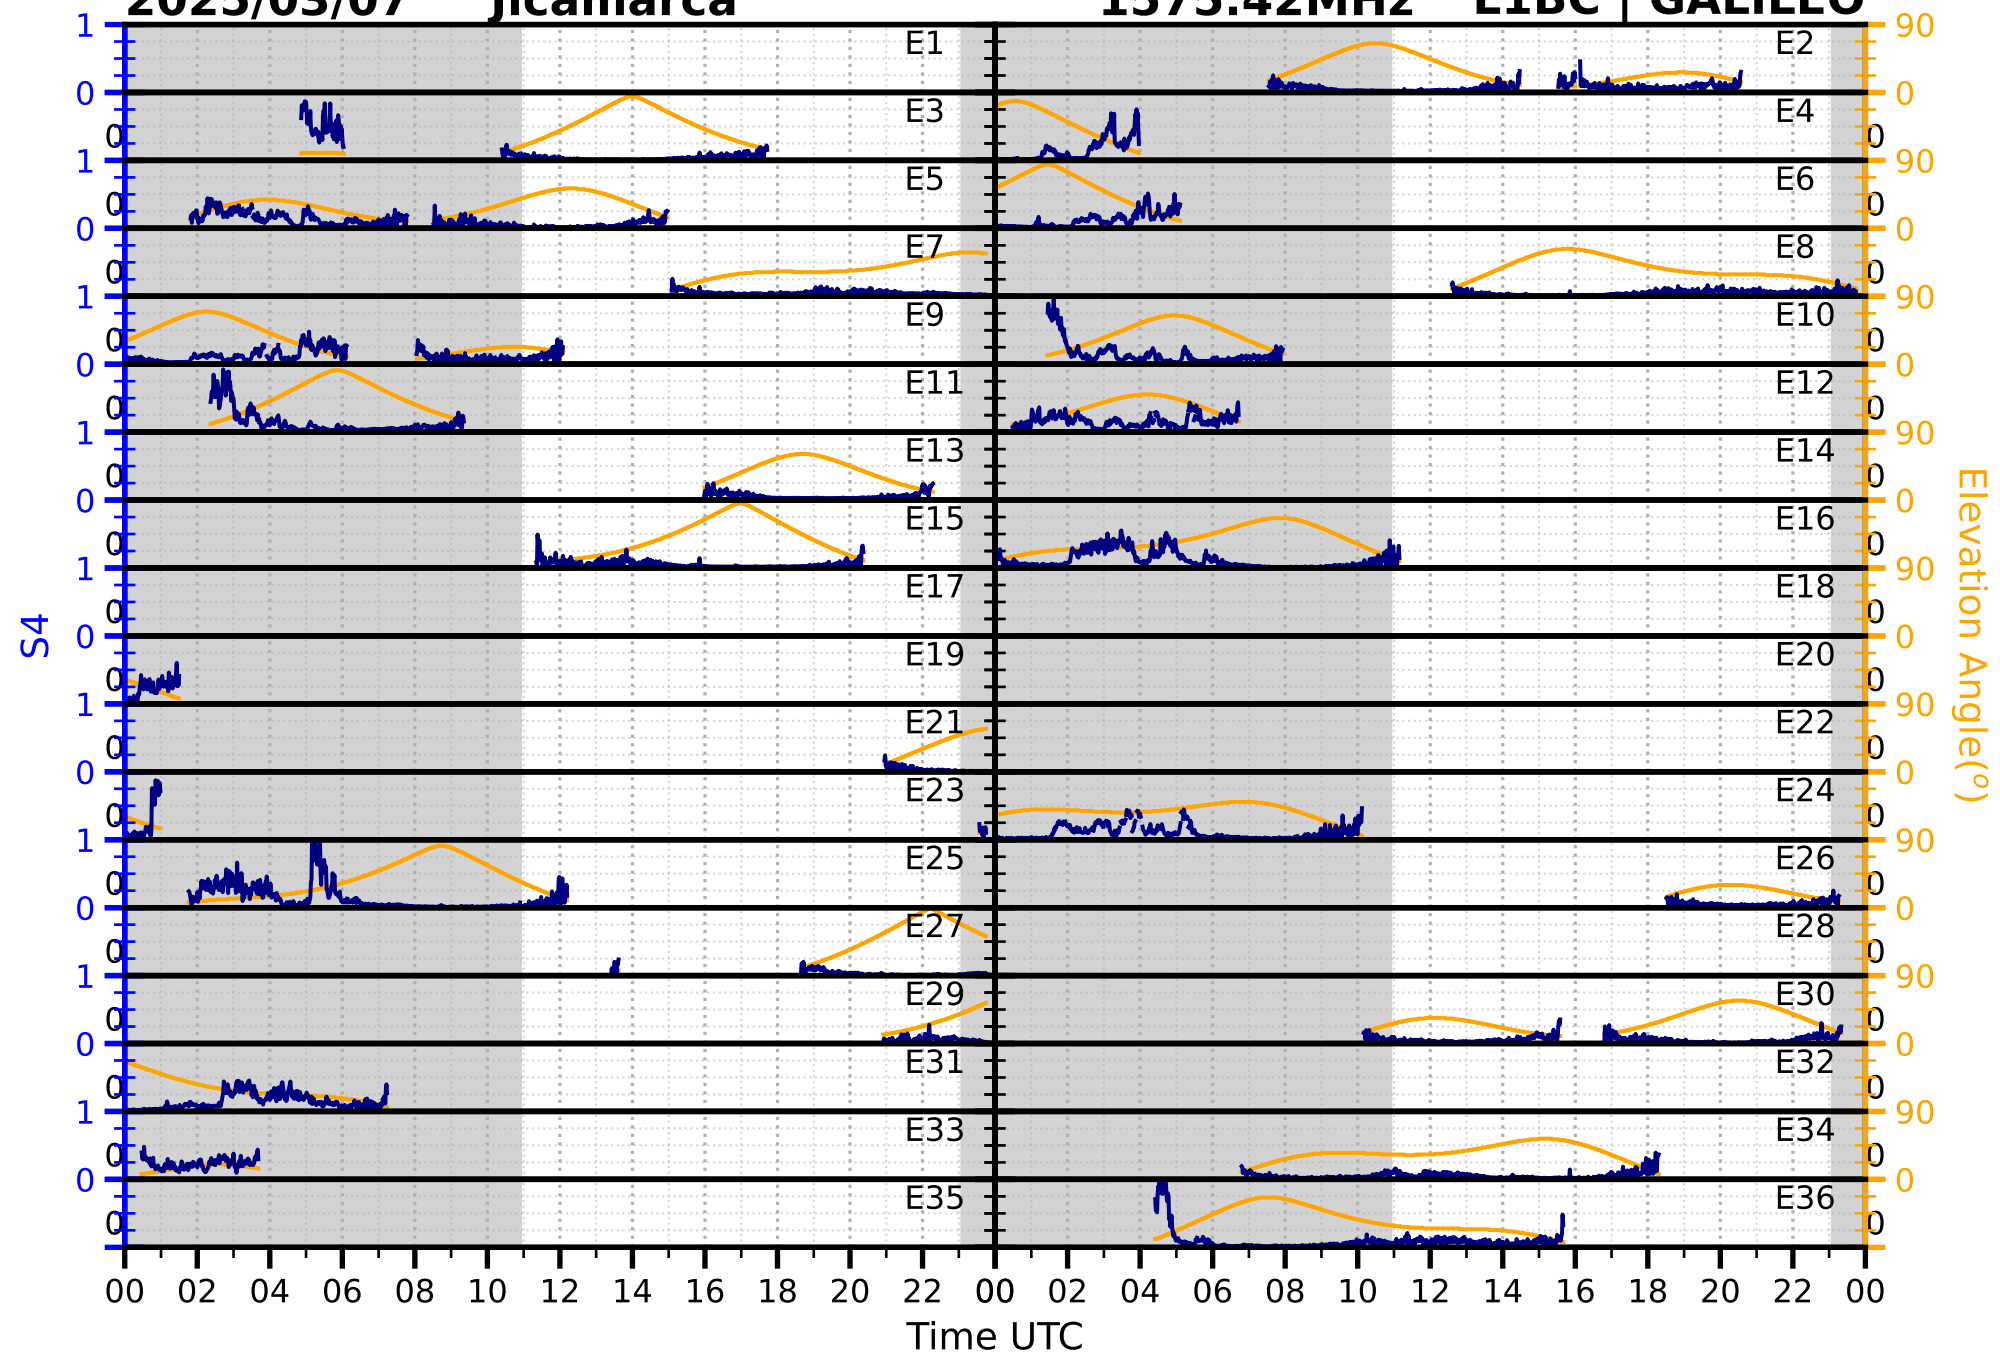

1575.42MHz

L1BC | GALILEO

2025/03/07

Jicamarca

S4

1602MHz

L1CA | GLONASS