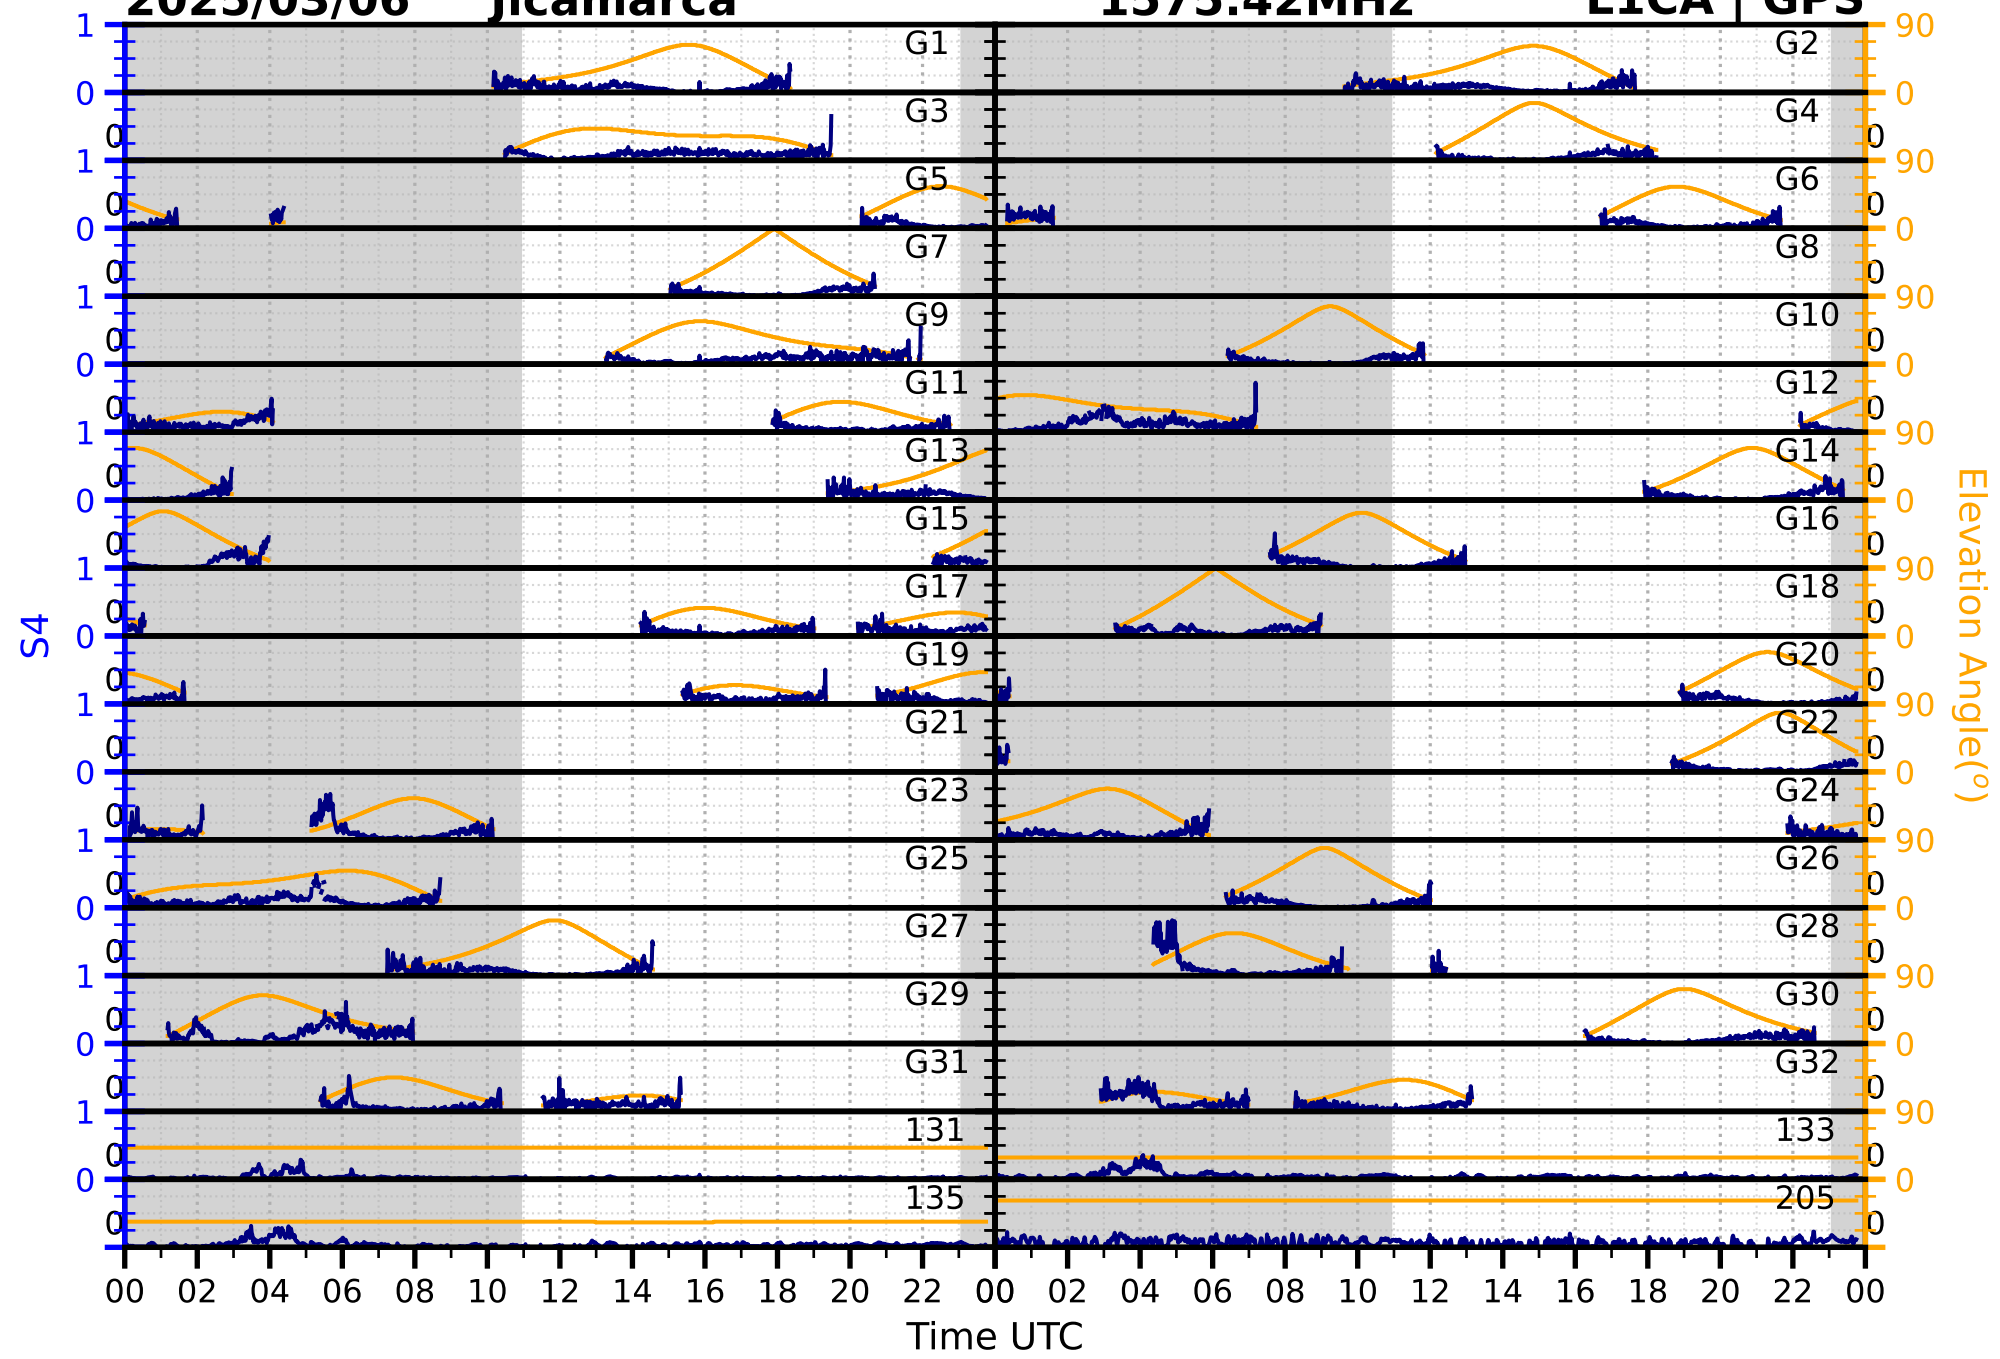

2025/03/06

Jicamarca

S4

1575.42MHz

L1CA | GPS

2025/03/06

Jicamarca

S4

1575.42MHz

L1BC | GALILEO

2025/03/06

Jicamarca

S4

1602MHz

L1CA | GLONASS