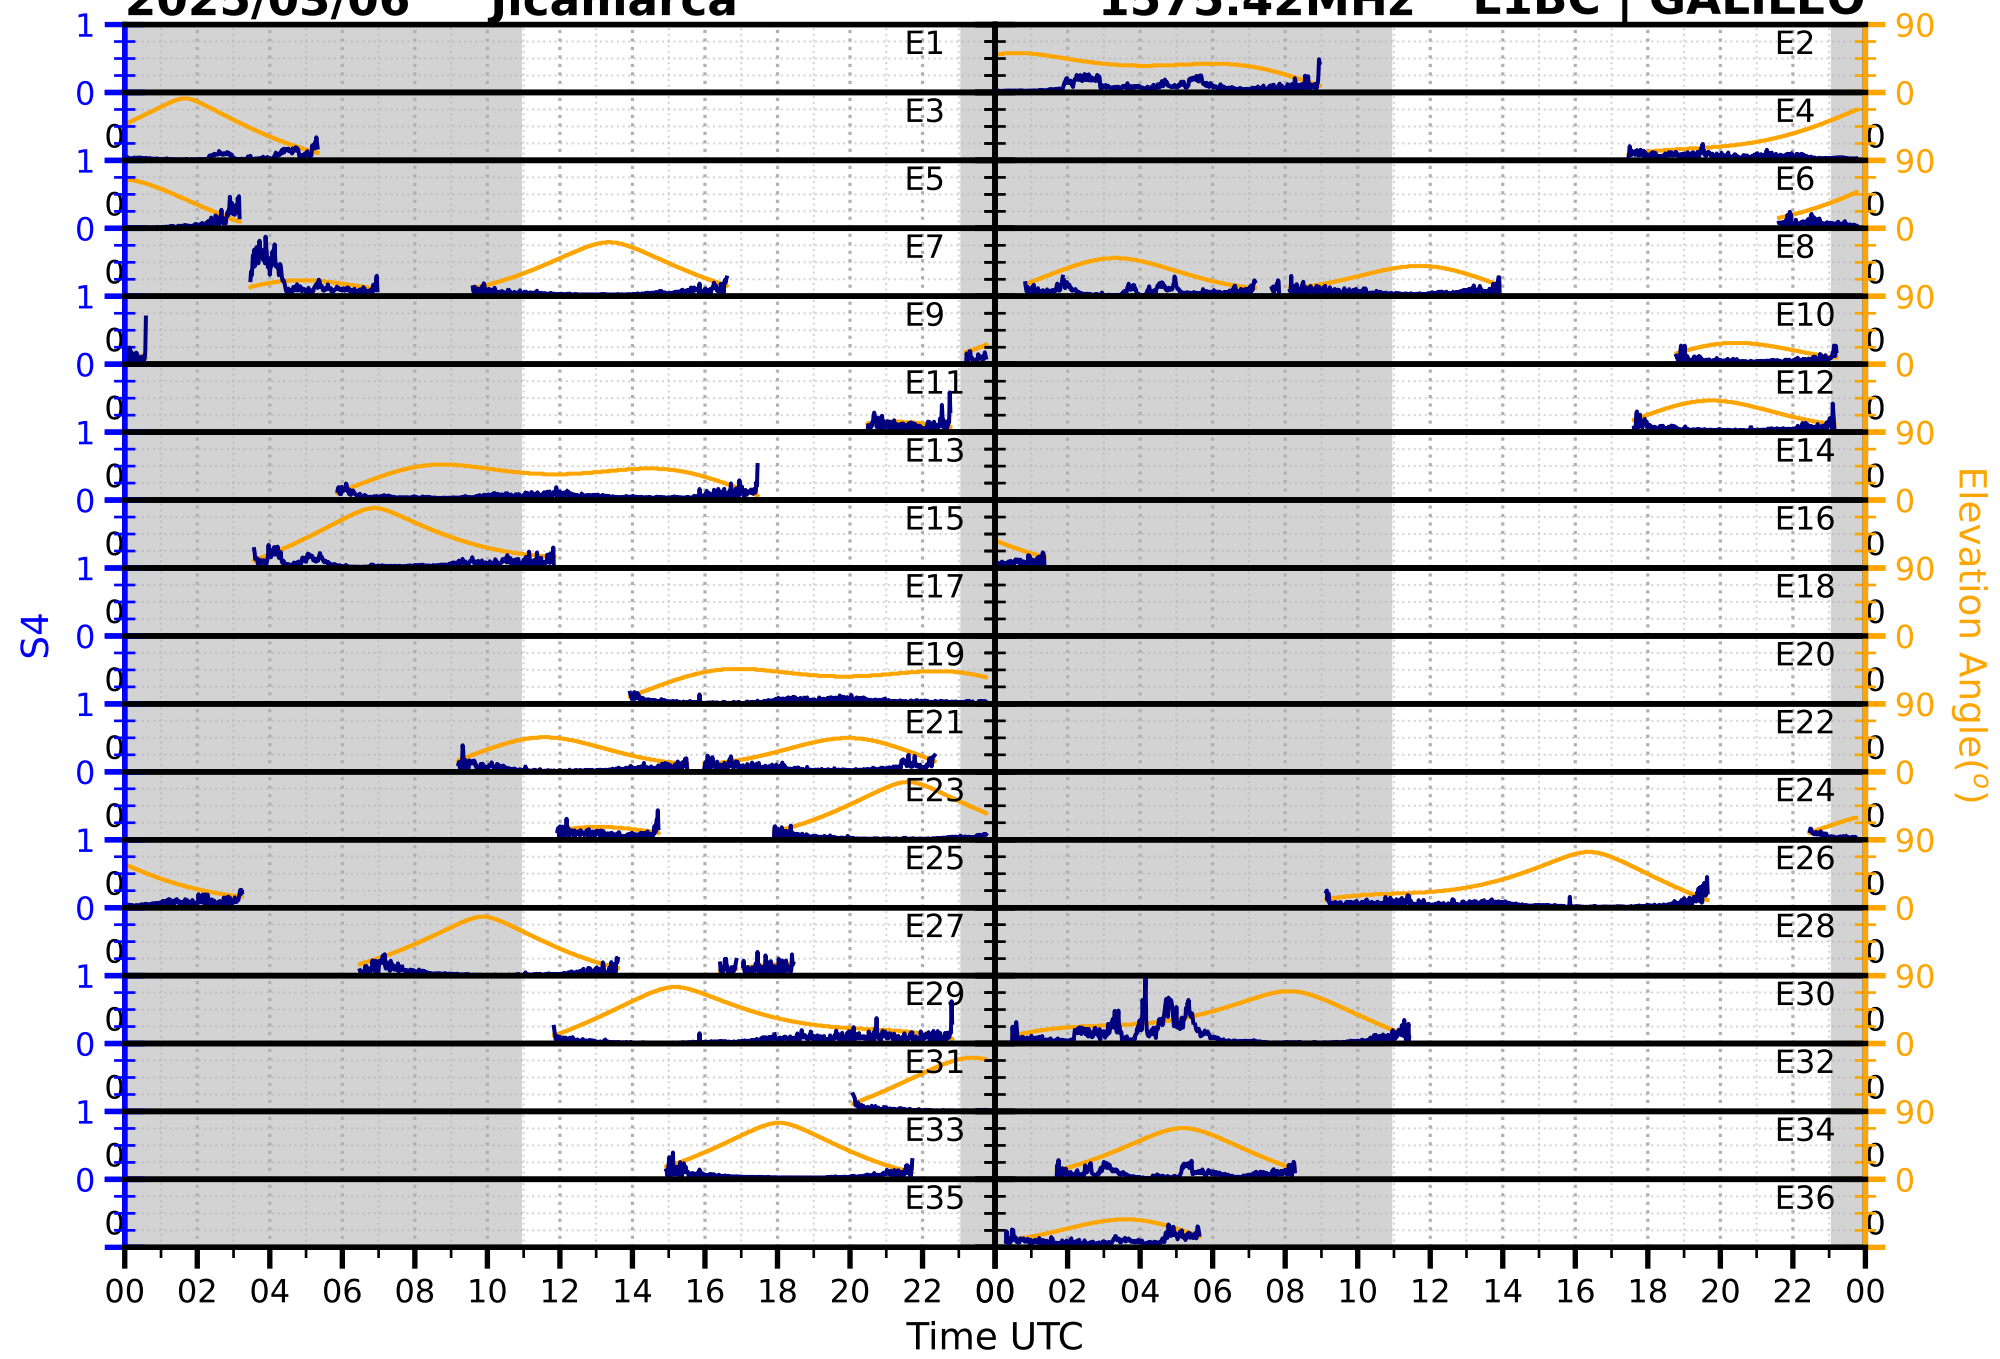

1575.42MHz

L1BC | GALILEO

2025/03/06

Jicamarca

S4

1602MHz

L1CA | GLONASS