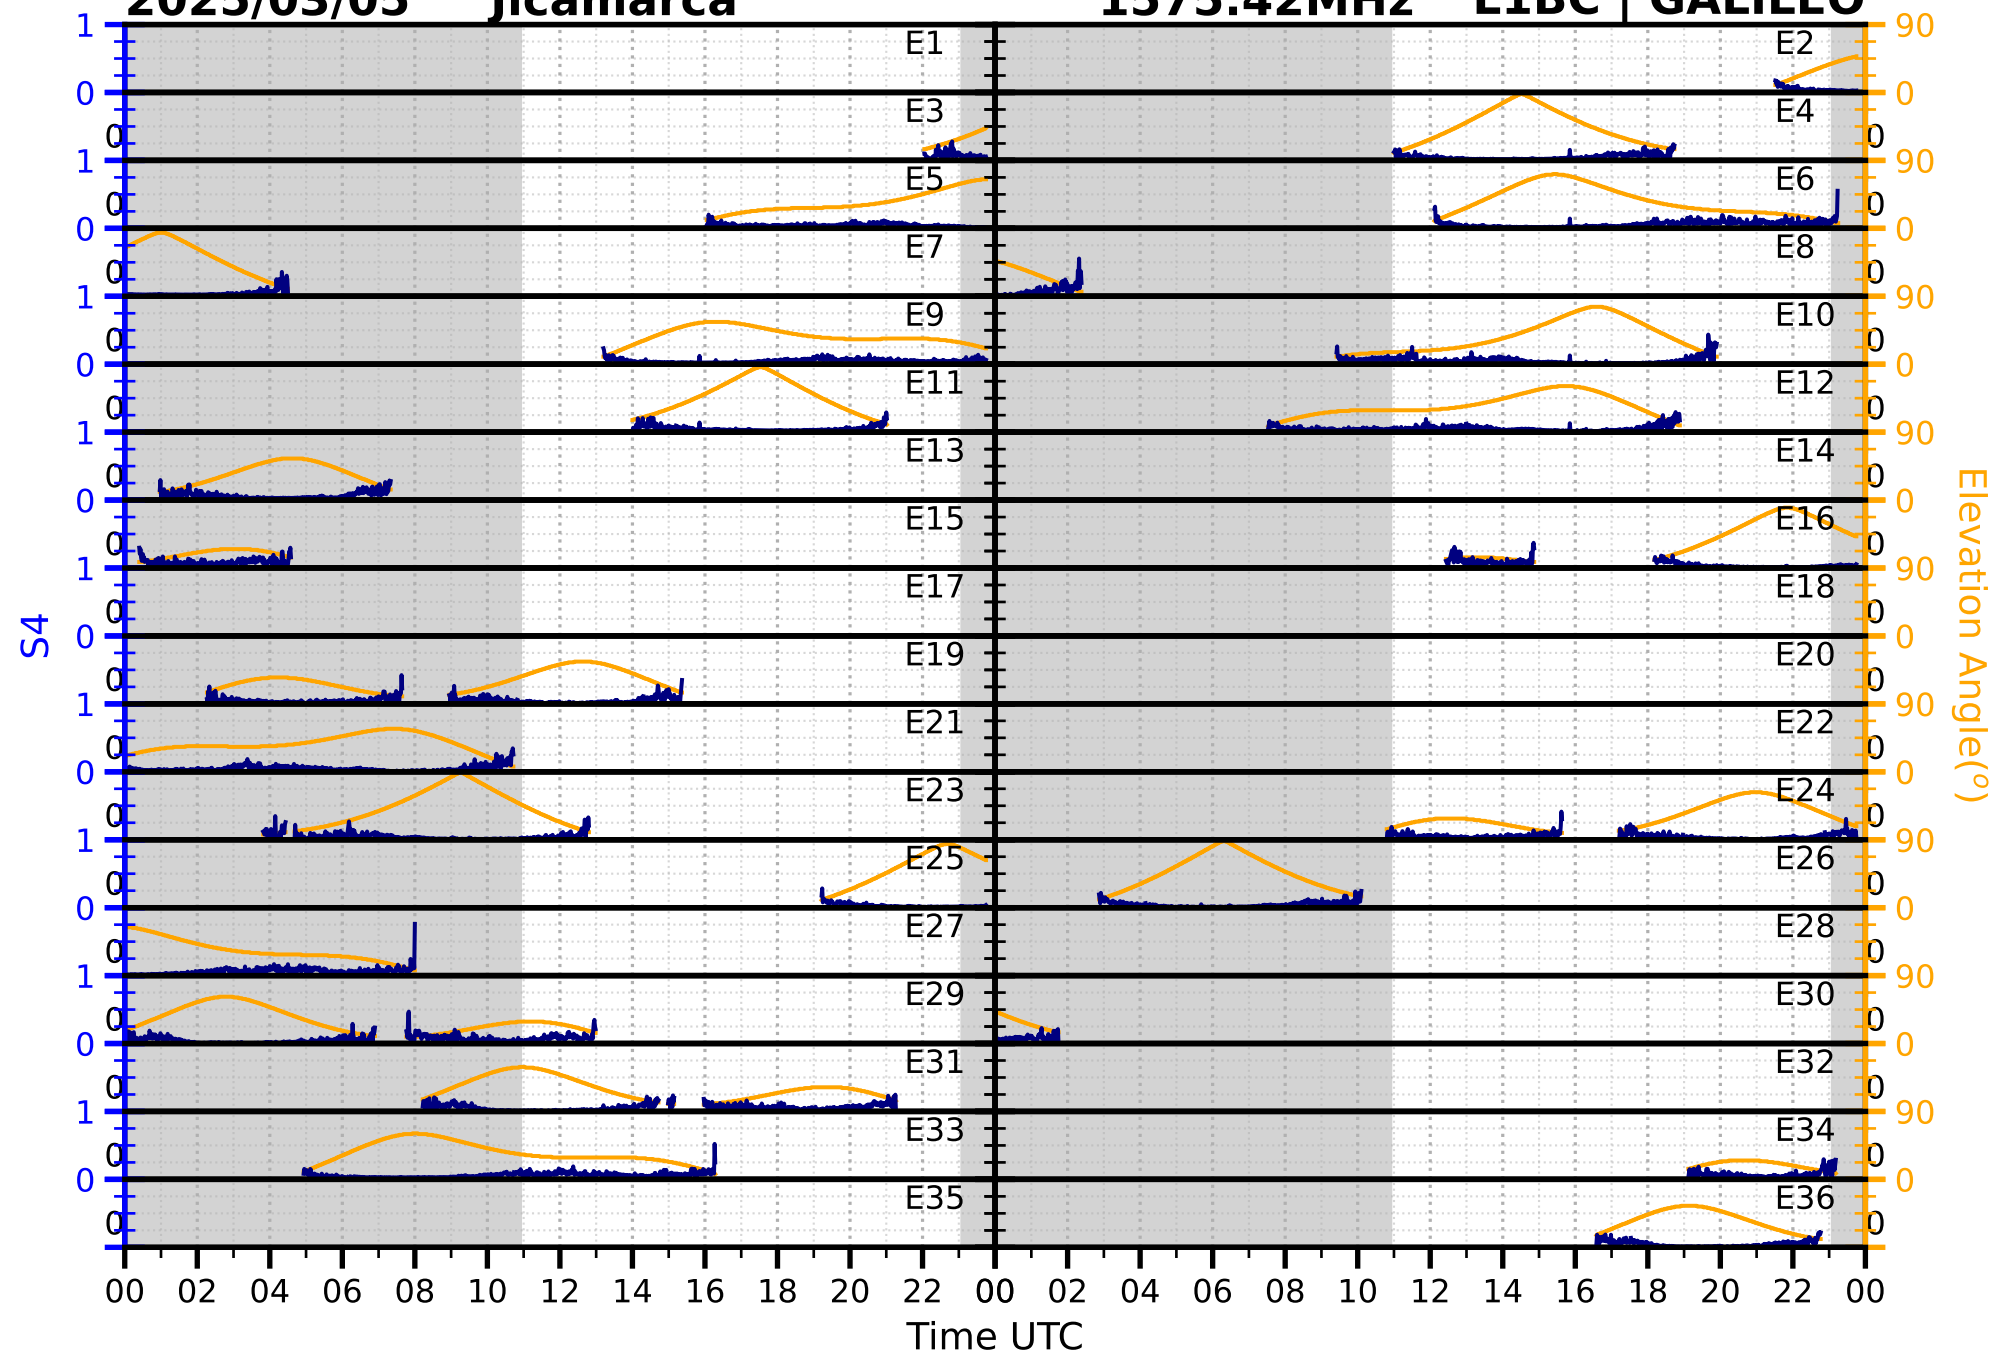

1575.42MHz

L1BC | GALILEO

2025/03/05

Jicamarca

S4

1602MHz

L1CA | GLONASS