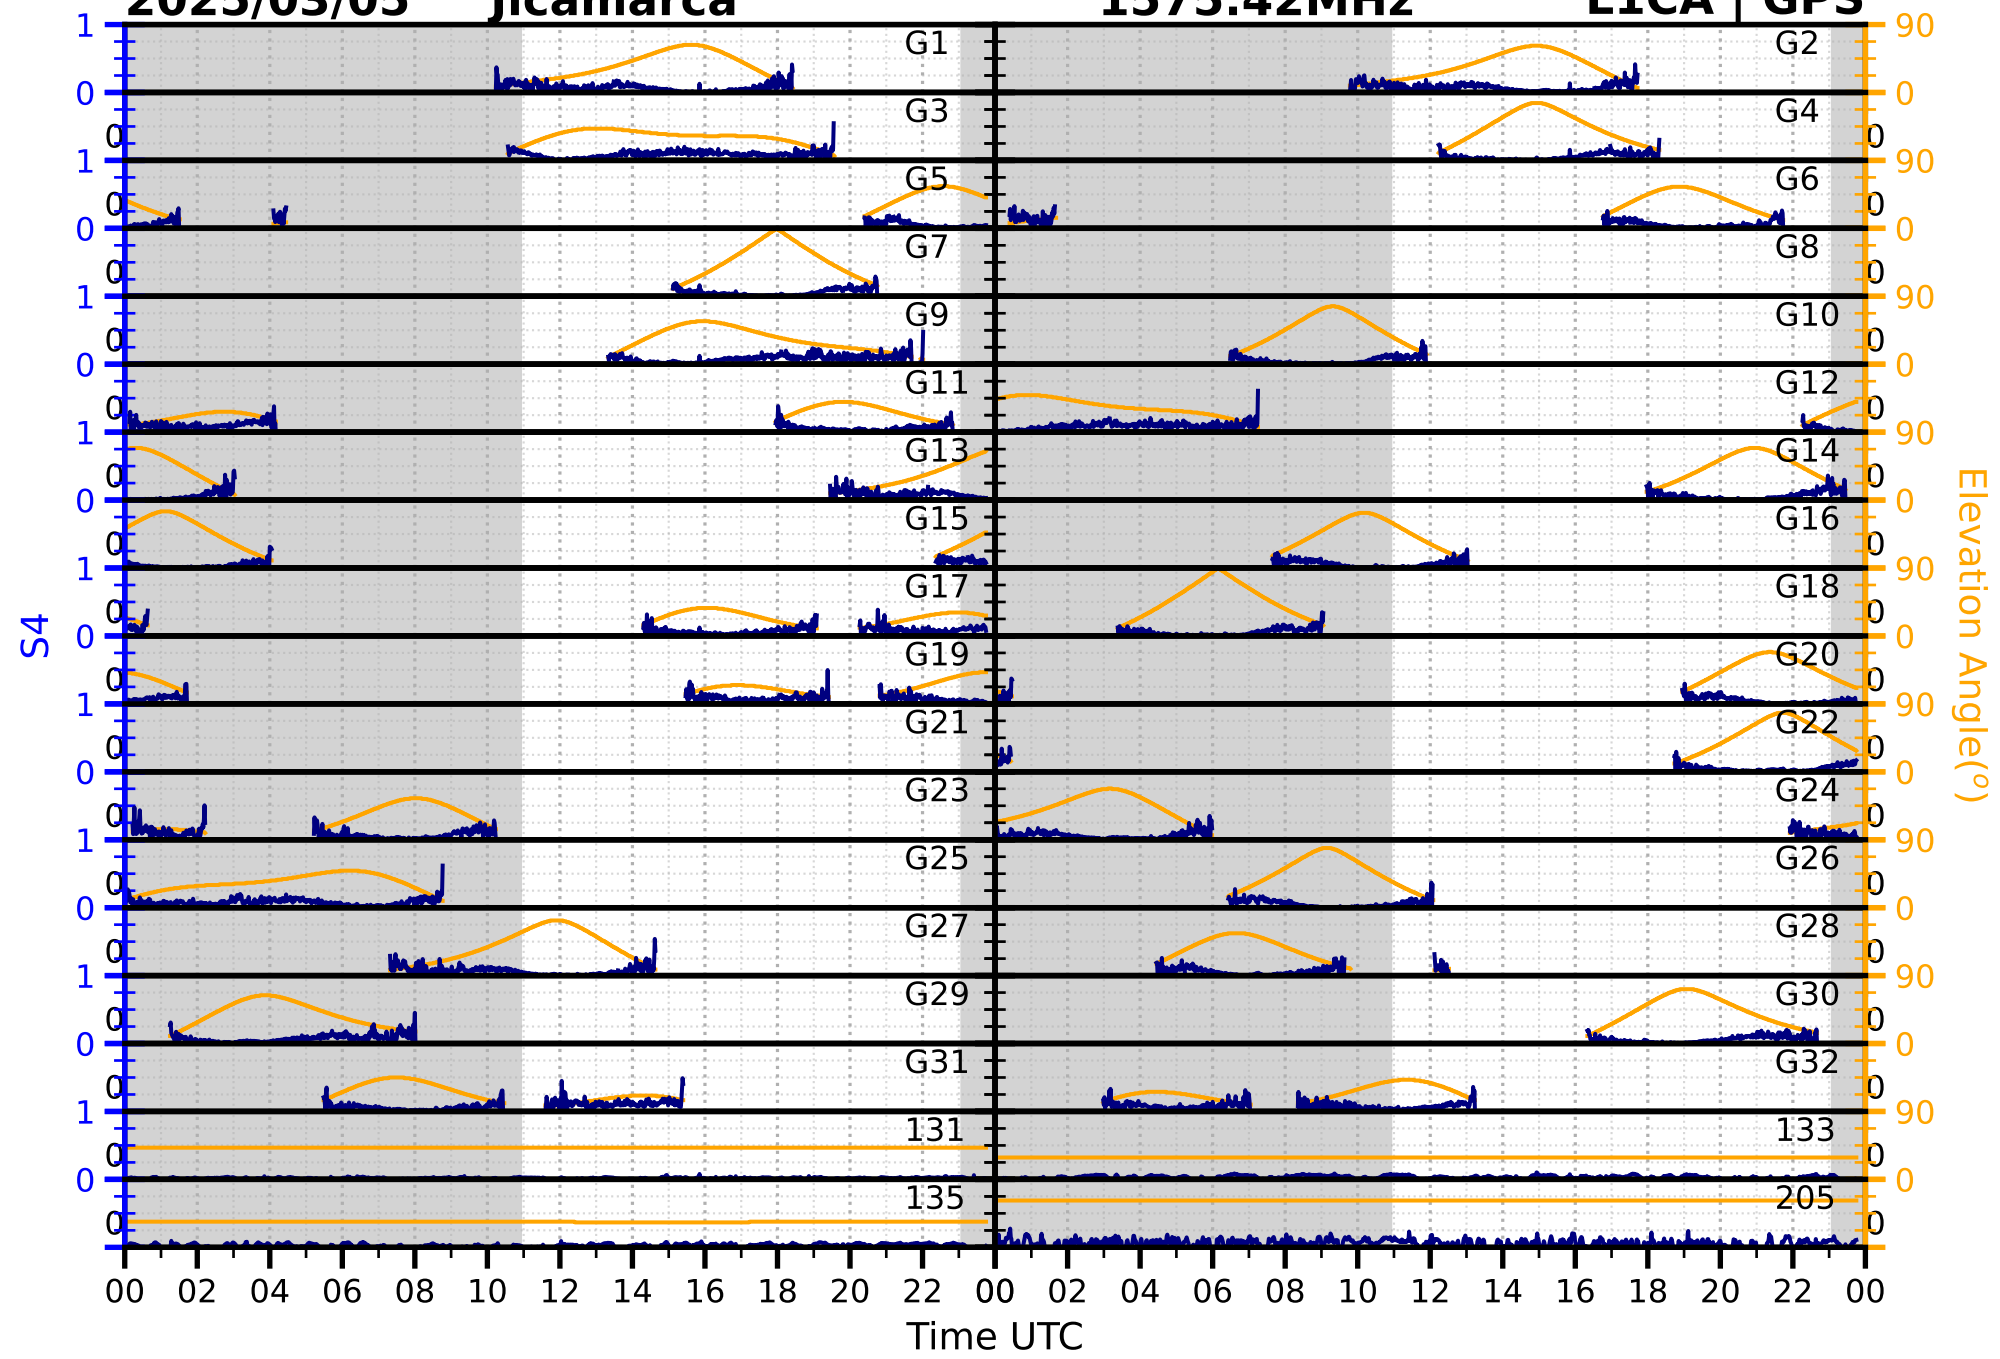

2025/03/05

Jicamarca

S4

1575.42MHz

L1CA | GPS

2025/03/05

Jicamarca

S4

1575.42MHz

L1BC | GALILEO

2025/03/05

Jicamarca

S4

1602MHz

L1CA | GLONASS