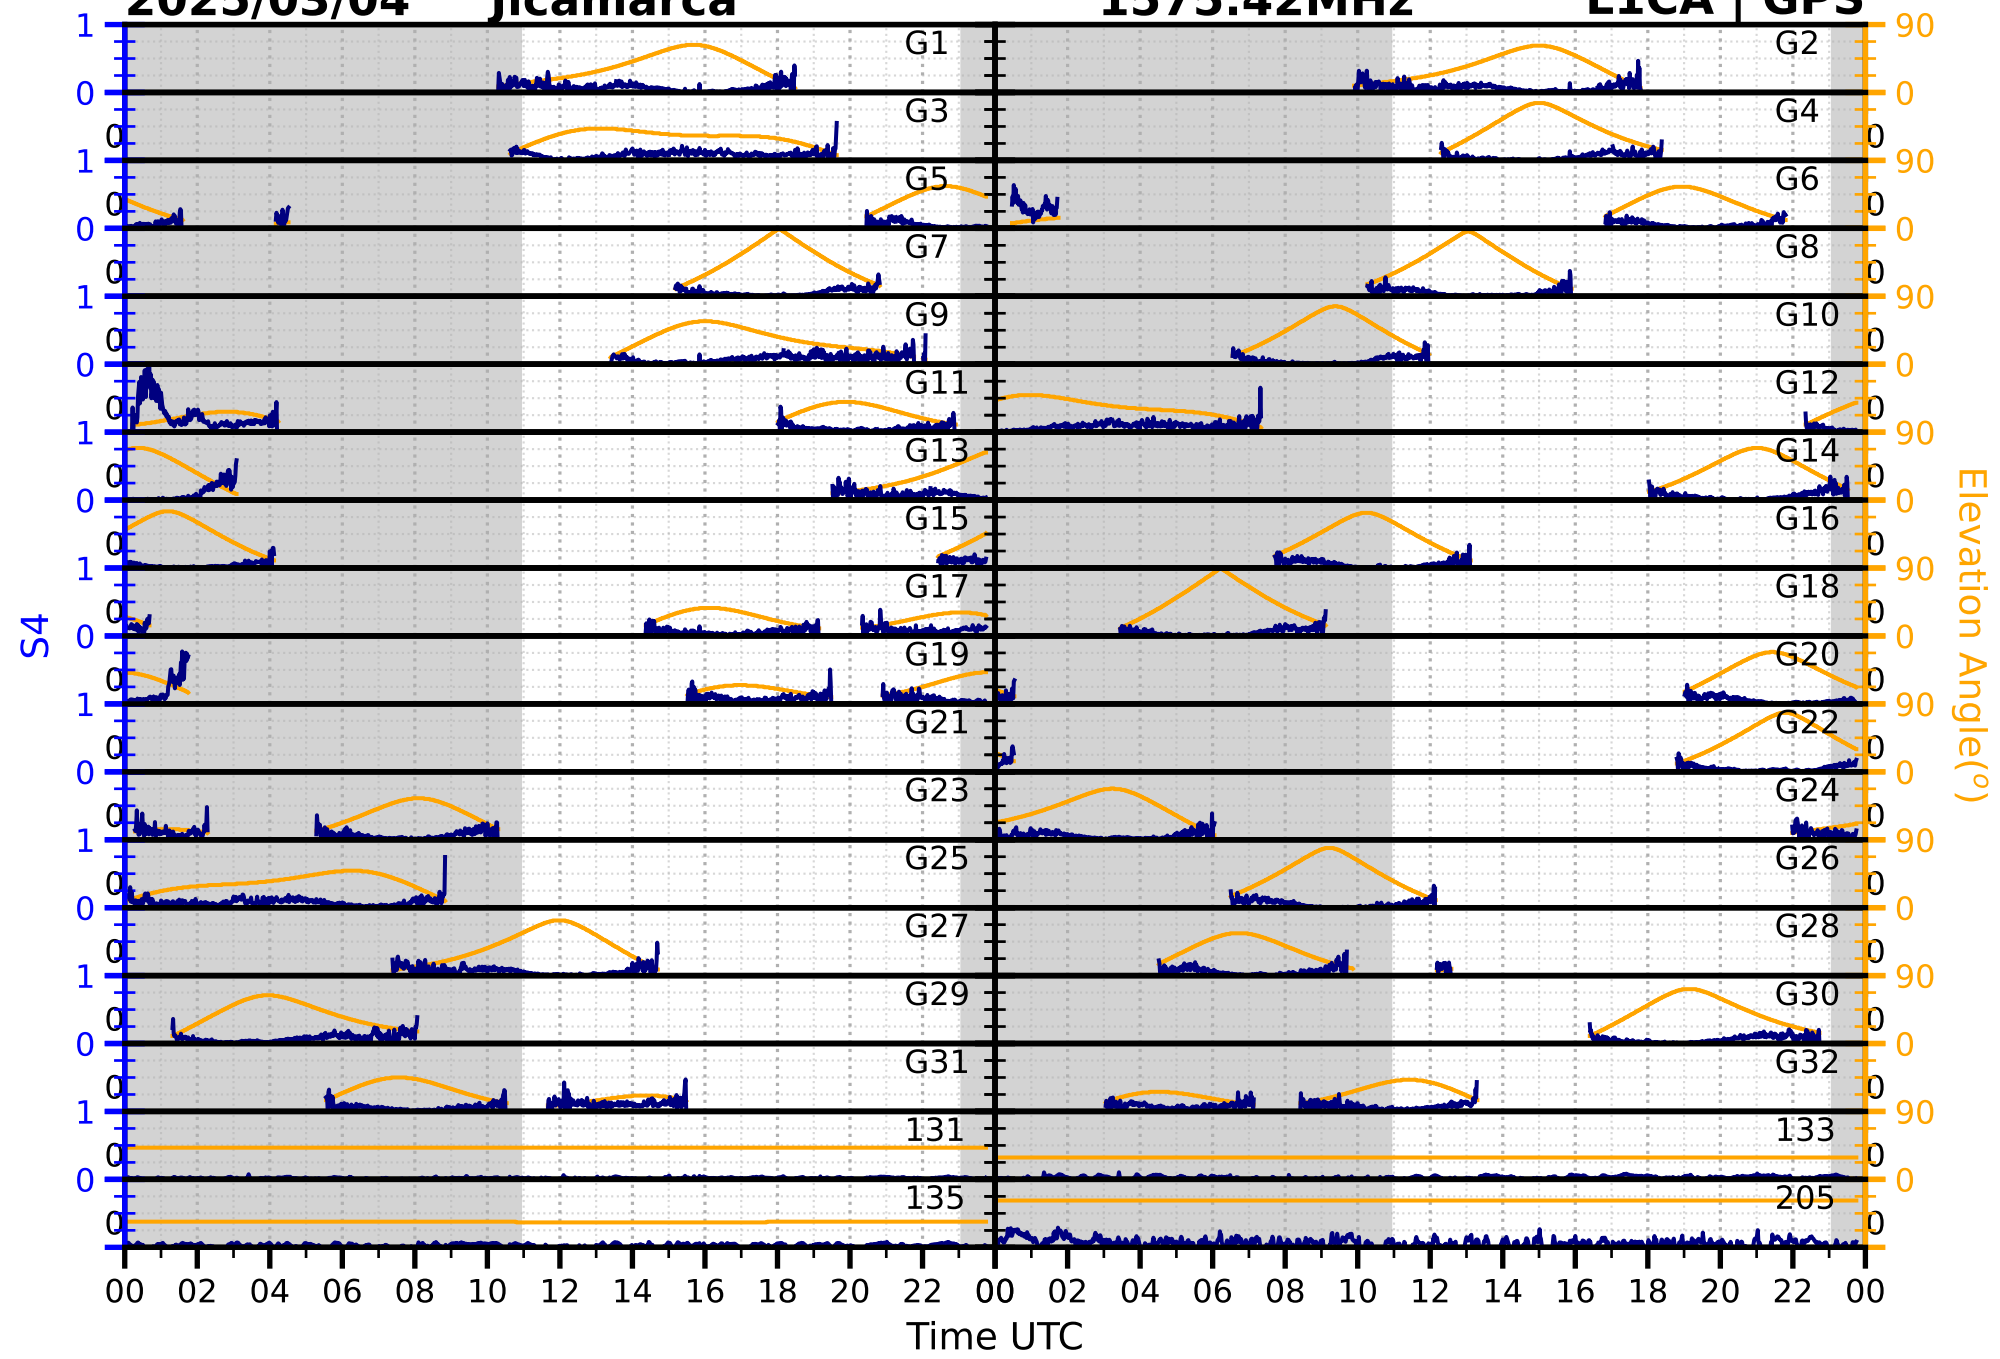

2025/03/04

Jicamarca

S4

1575.42MHz

L1CA | GPS

2025/03/04

Jicamarca

S4

1575.42MHz

L1BC | GALILEO

2025/03/04

Jicamarca

S4

1602MHz

L1CA | GLONASS