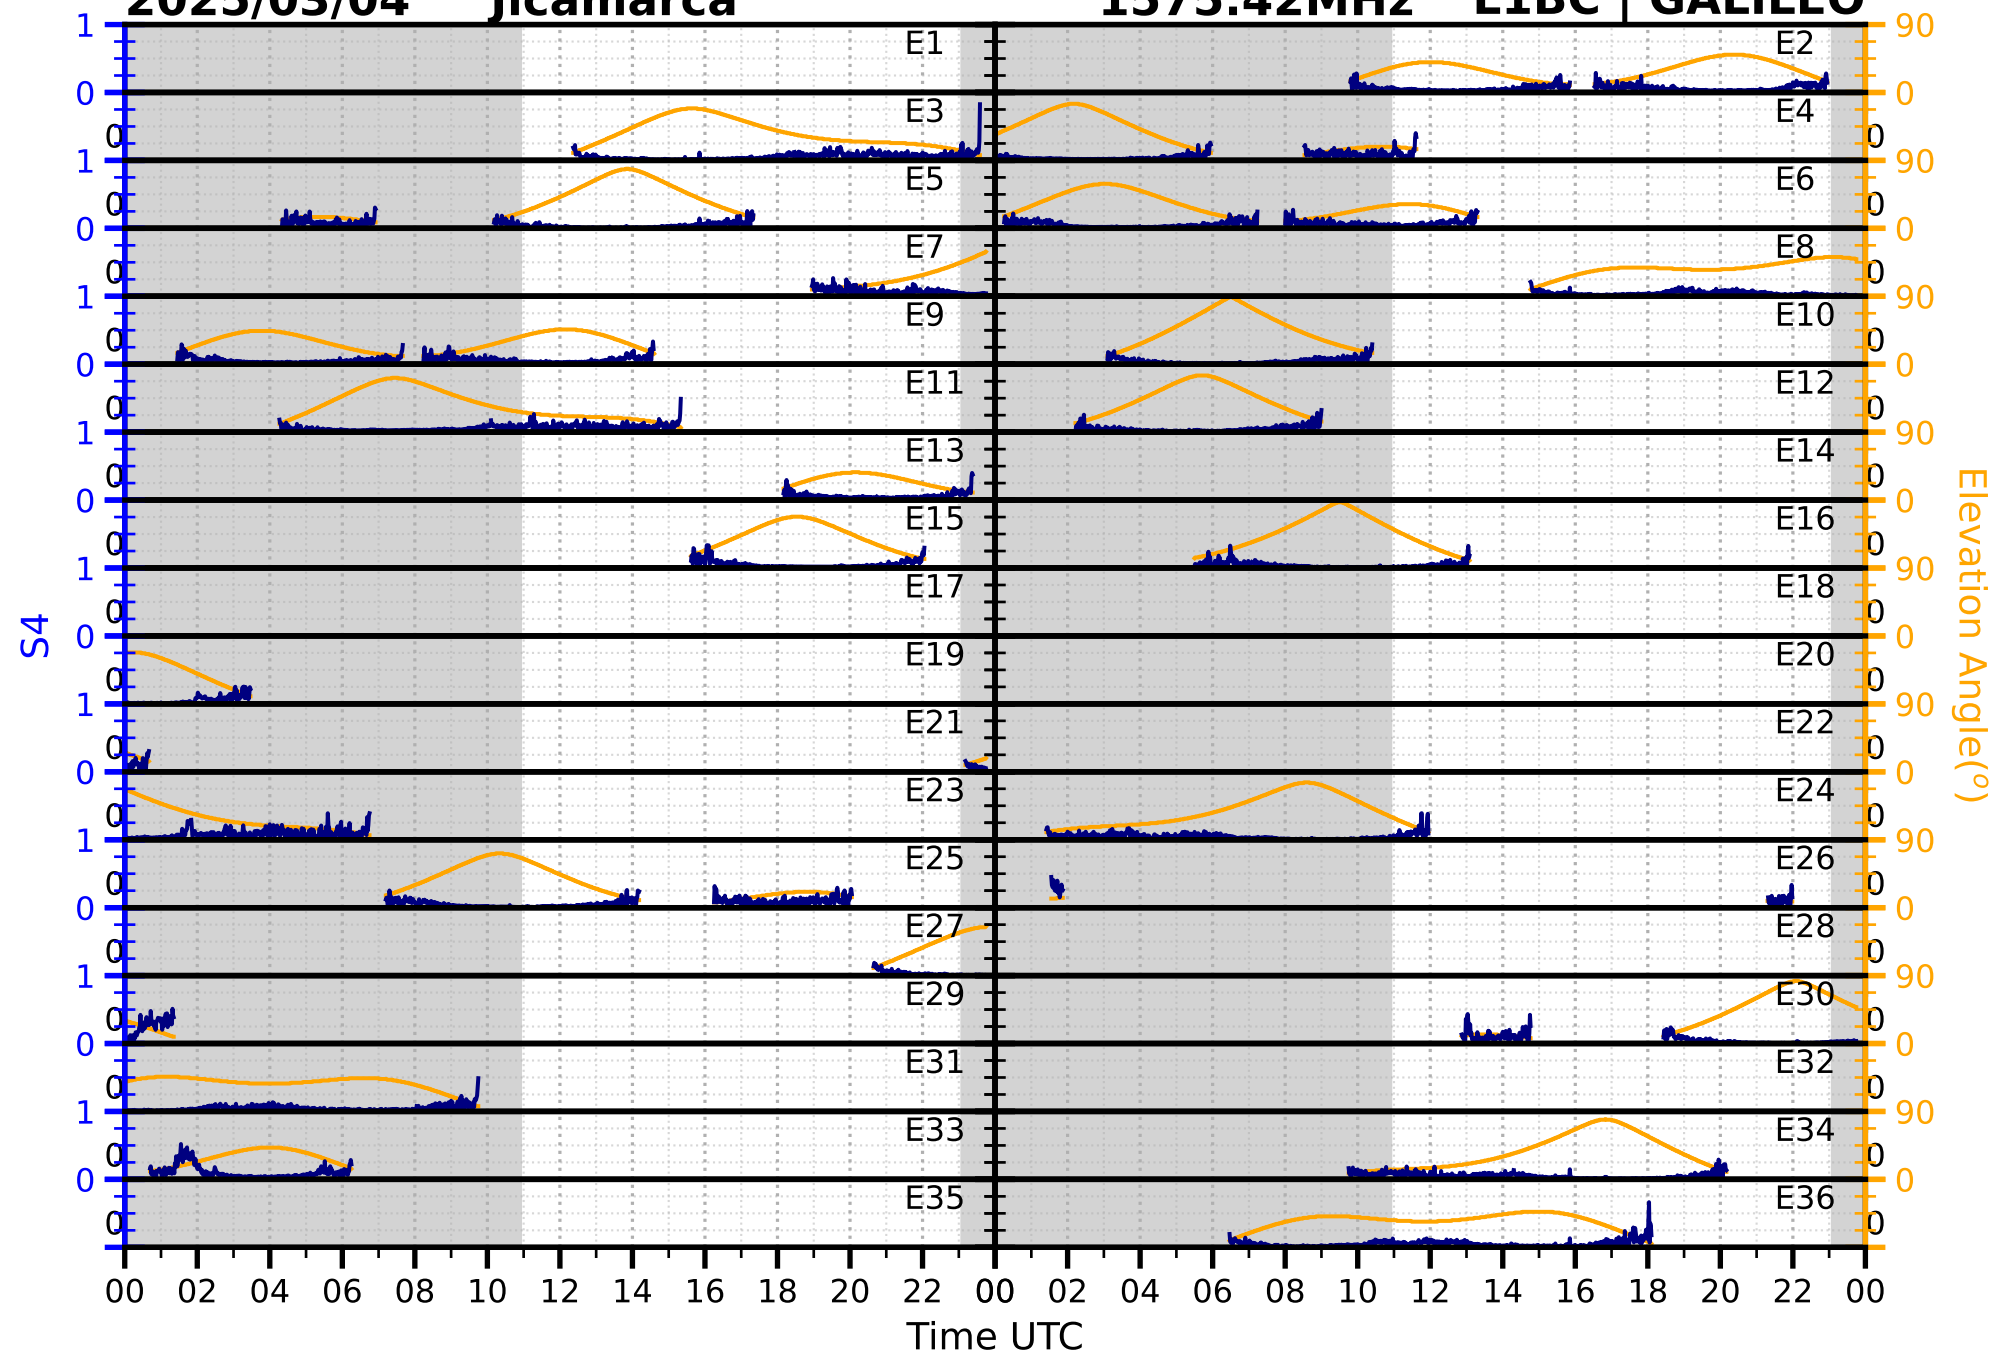

1575.42MHz

L1BC | GALILEO

2025/03/04

Jicamarca

S4

1602MHz

L1CA | GLONASS