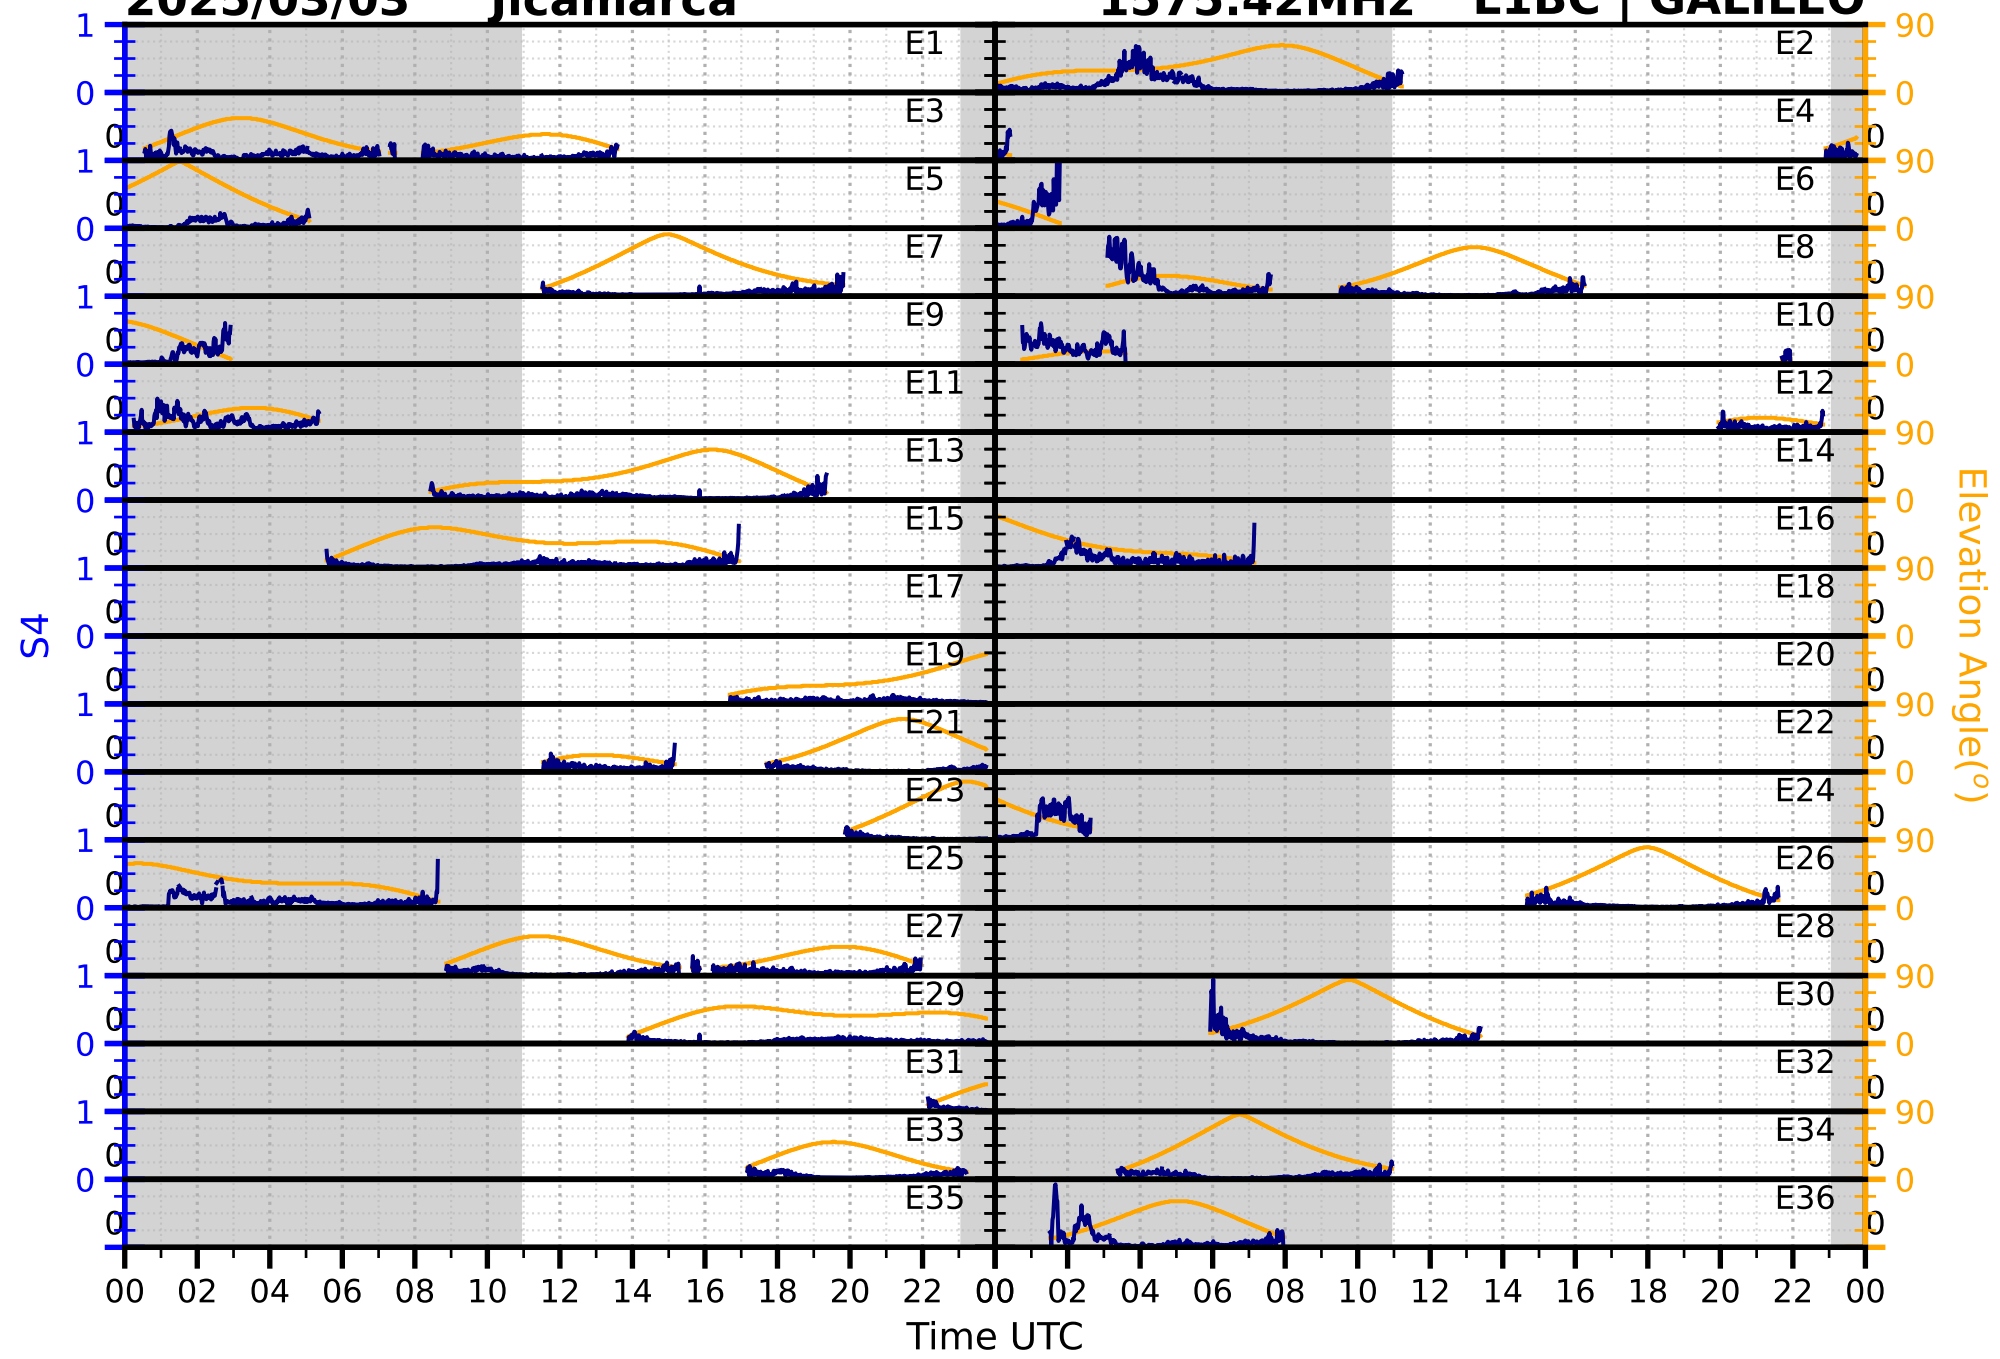

1575.42MHz

L1BC | GALILEO

2025/03/03

Jicamarca

S4

1602MHz

L1CA | GLONASS