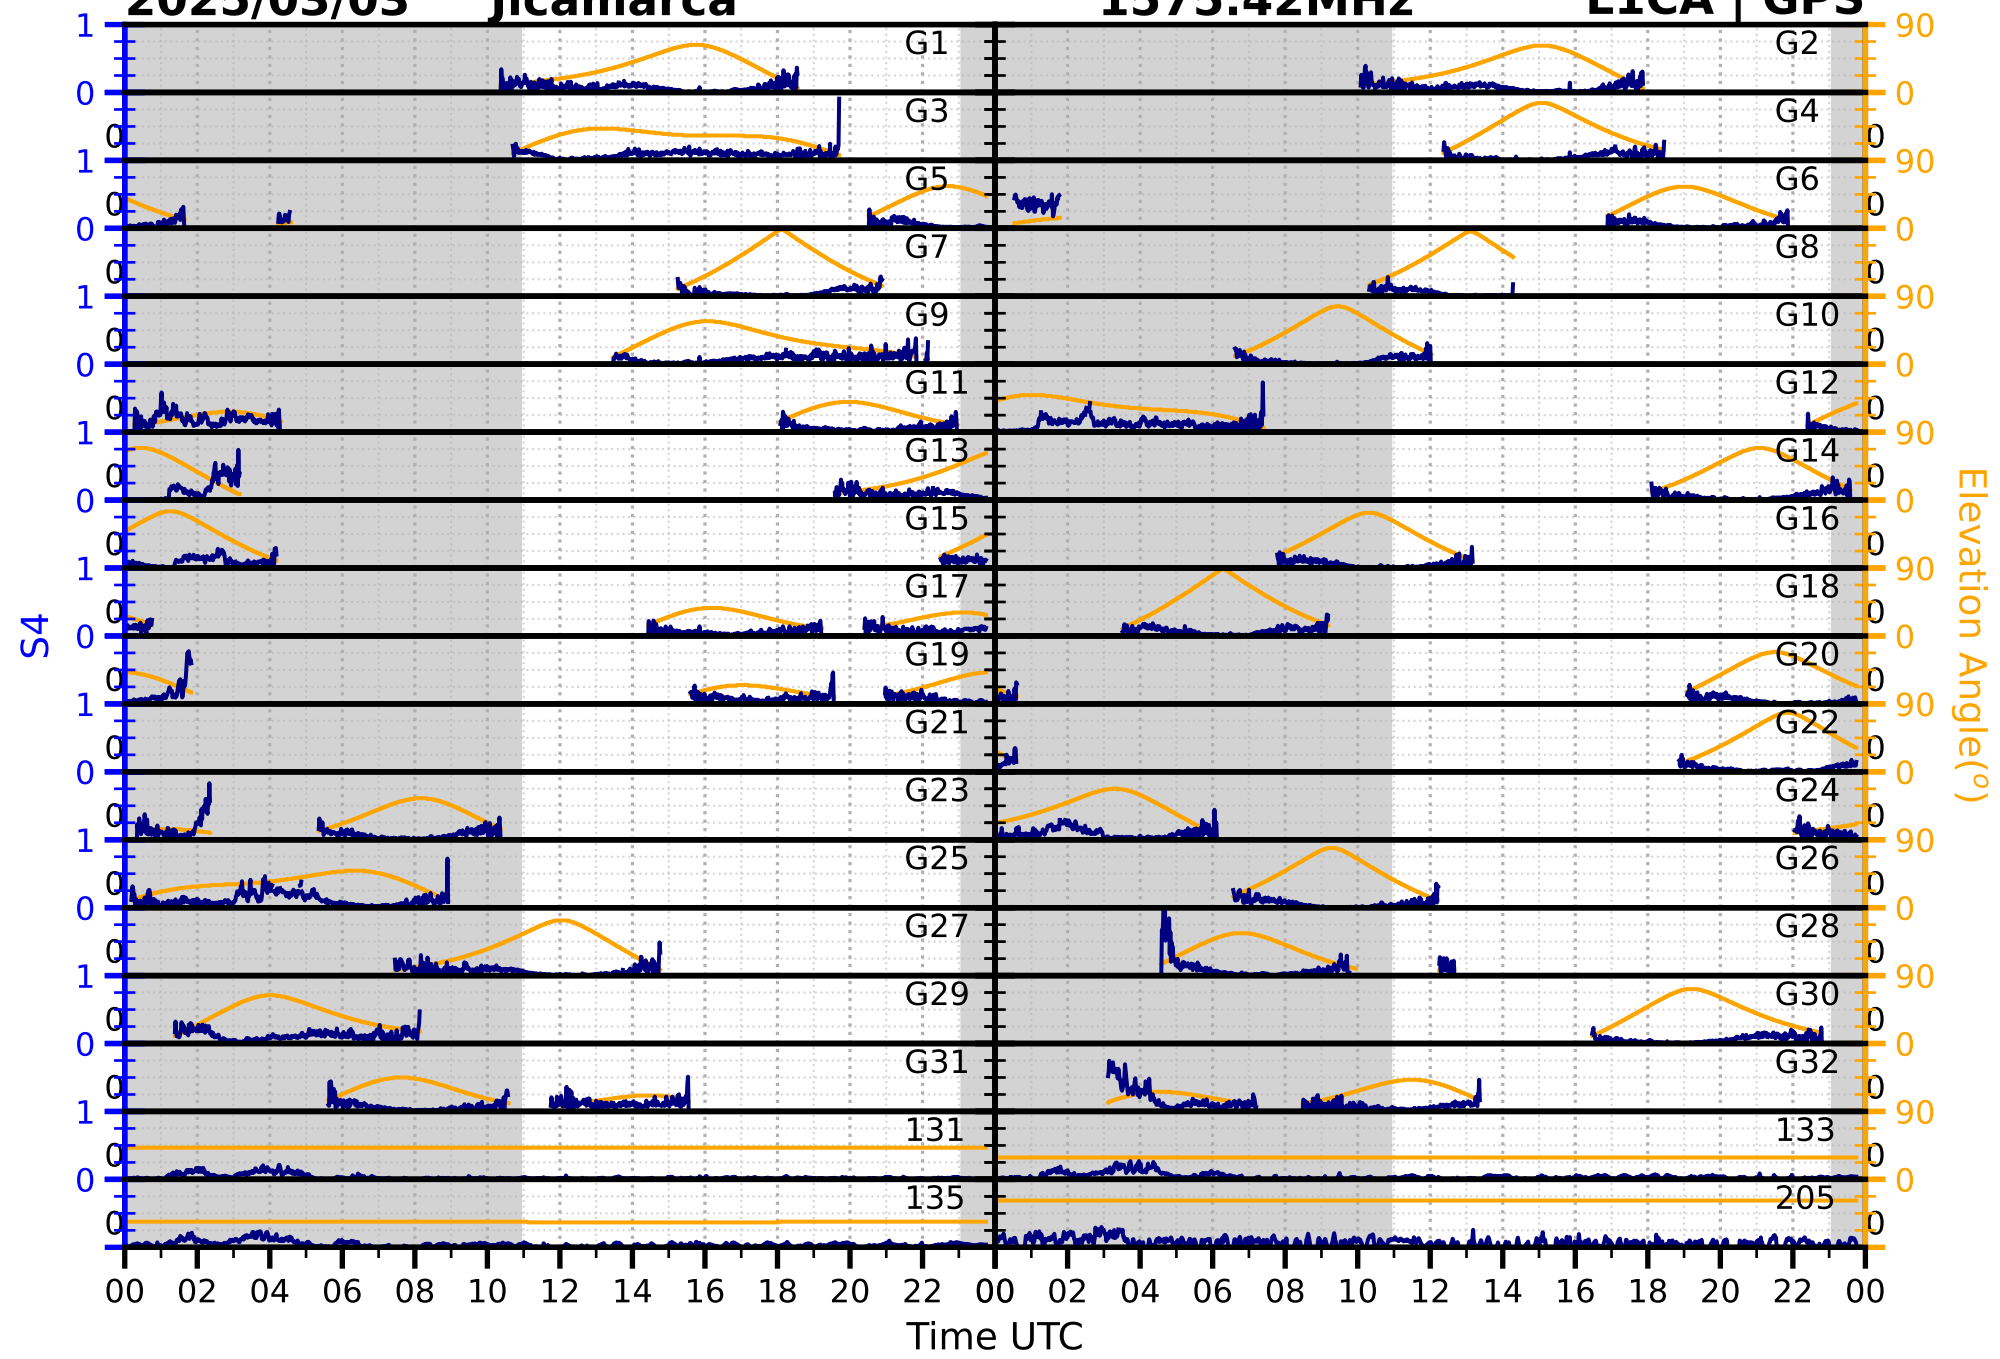

2025/03/03

Jicamarca

S4

1575.42MHz

L1CA | GPS

2025/03/03

Jicamarca

S4

1575.42MHz

L1BC | GALILEO

2025/03/03

Jicamarca

S4

1602MHz

L1CA | GLONASS