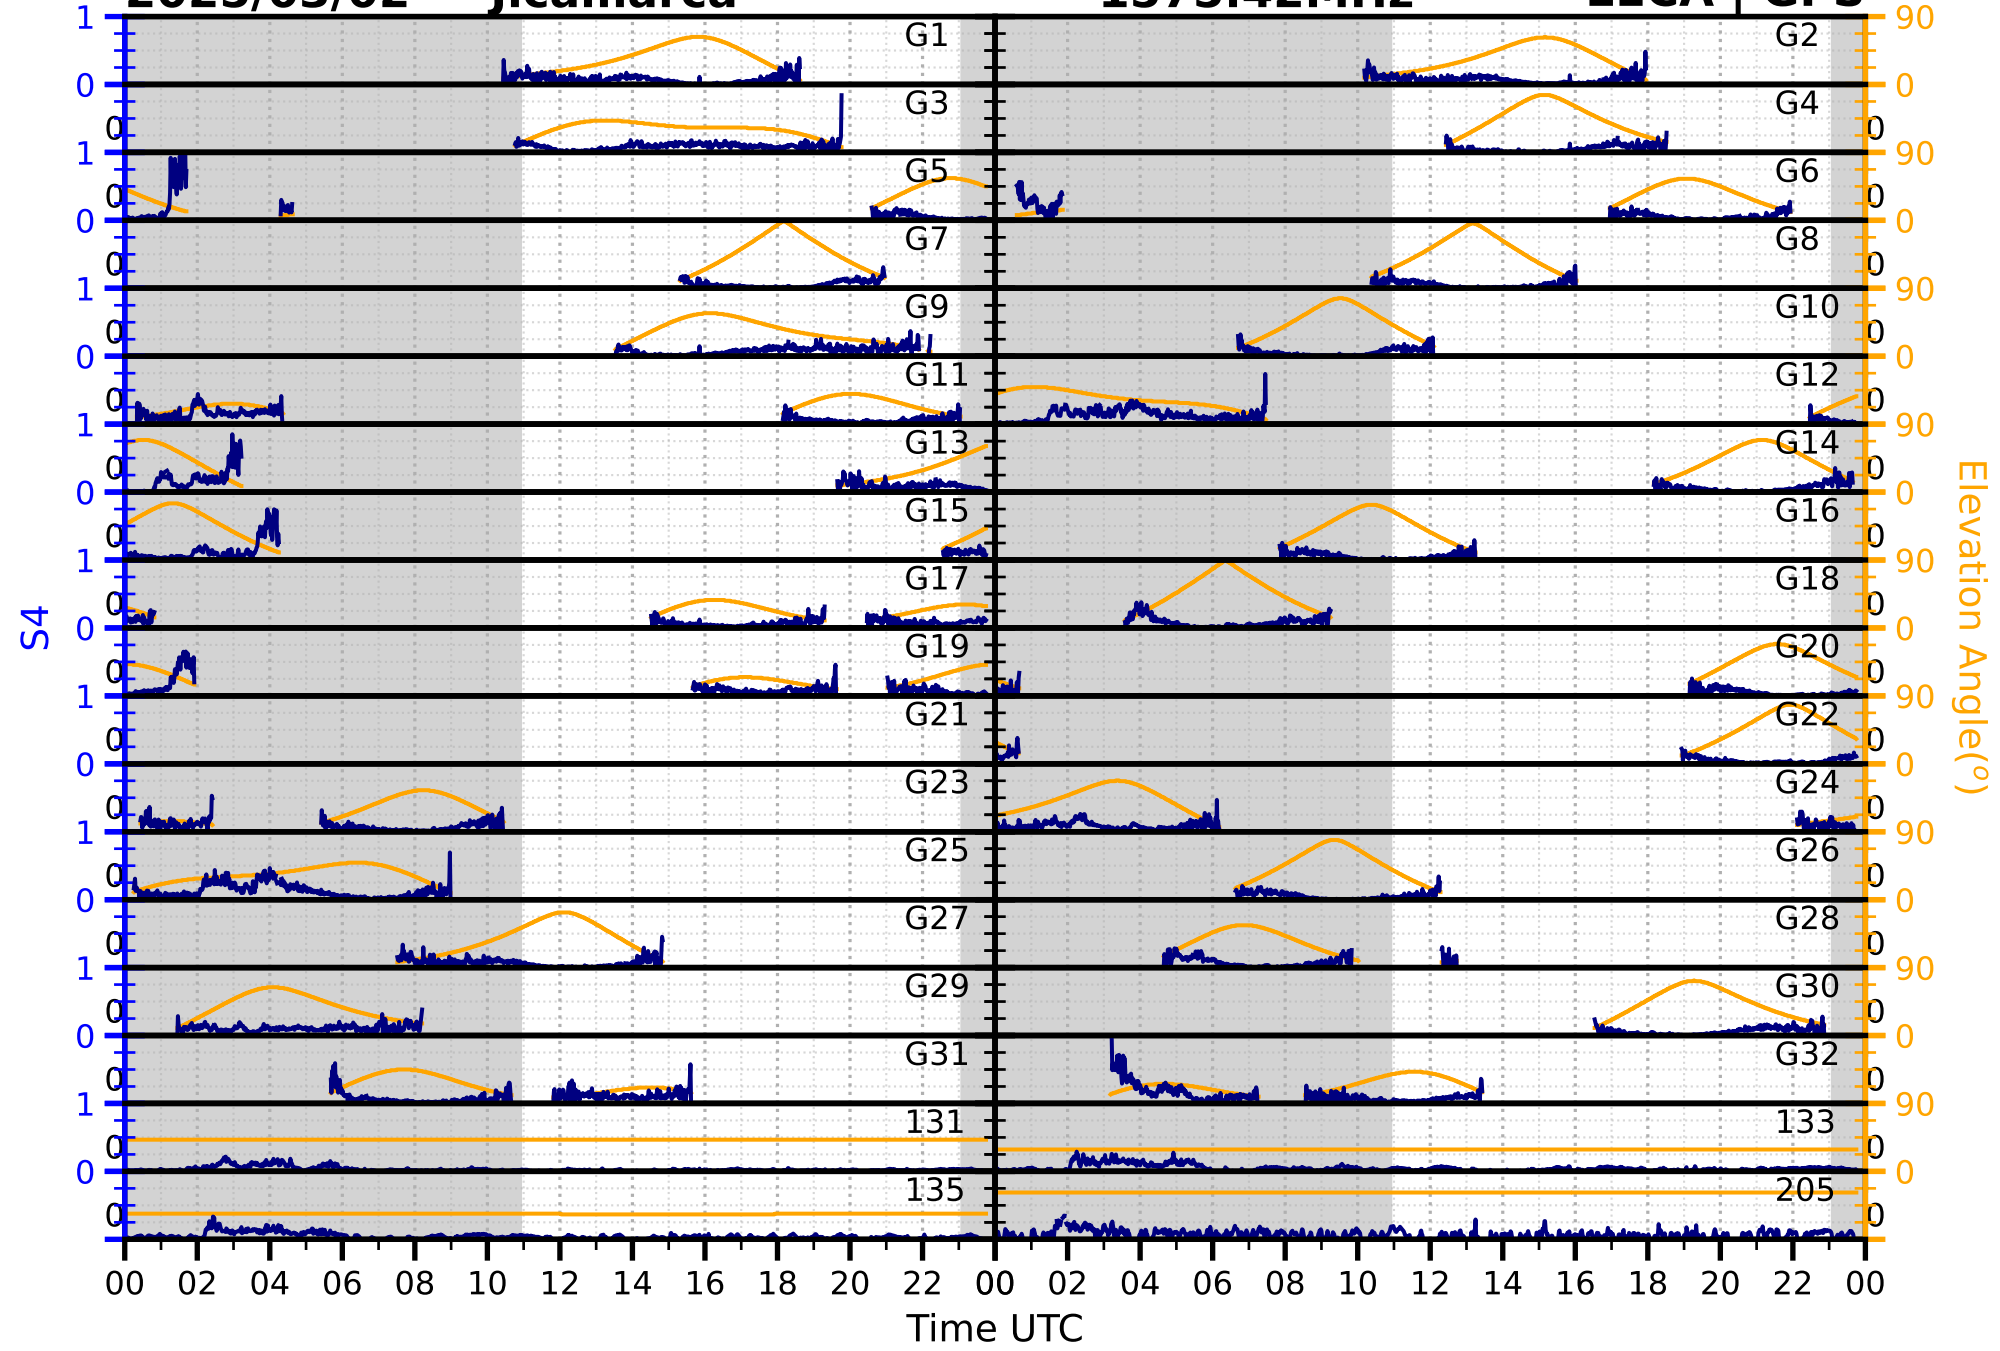

2025/03/02

Jicamarca

S4

1575.42MHz

L1CA | GPS

2025/03/02

Jicamarca

S4

1575.42MHz

L1BC | GALILEO