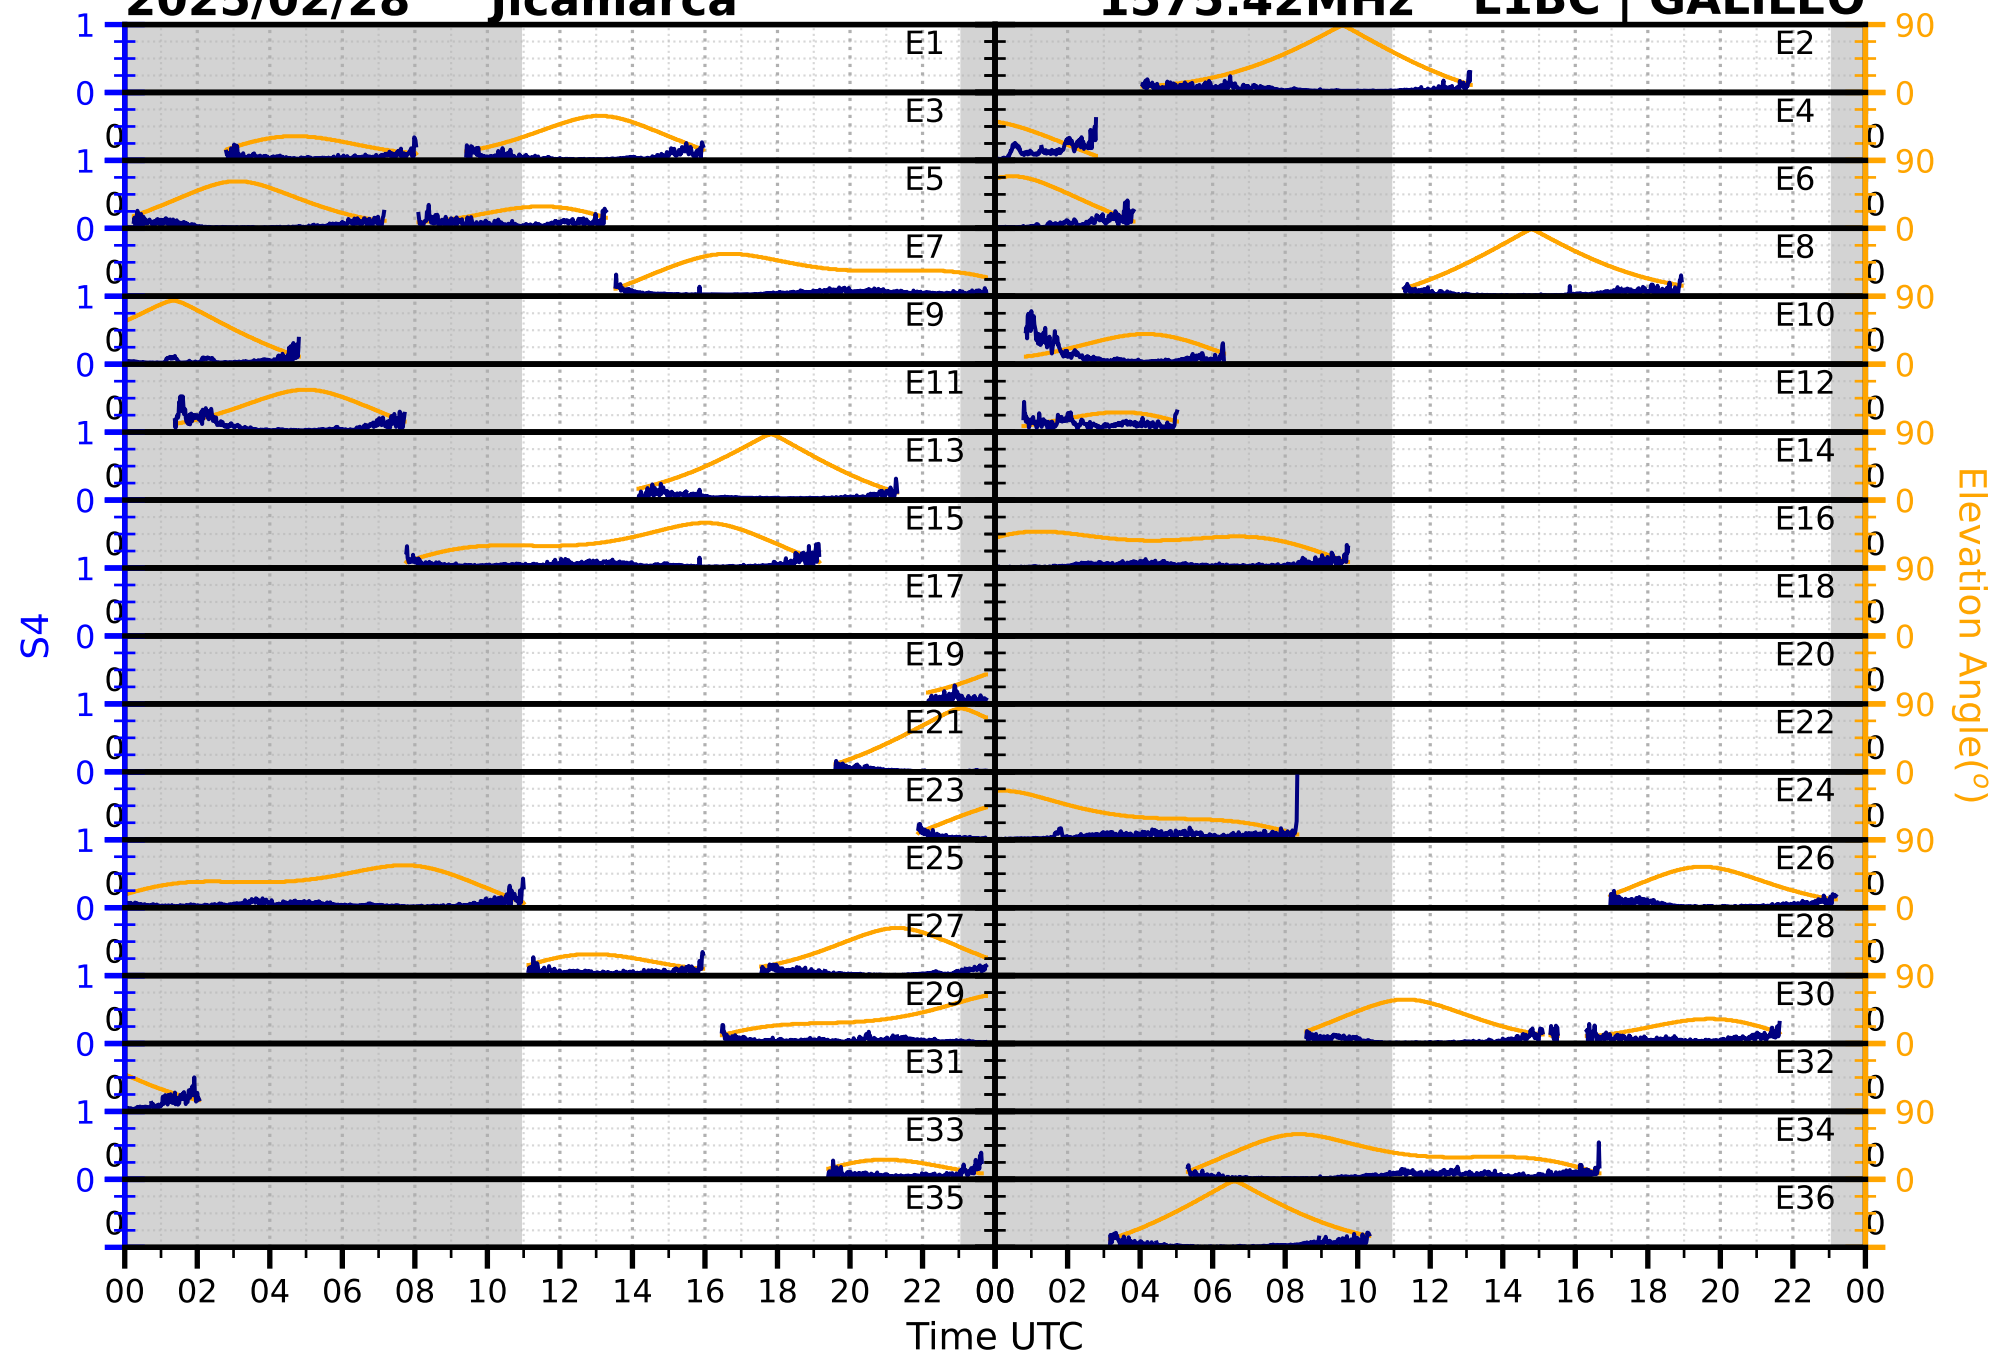

1575.42MHz

L1BC | GALILEO

2025/02/28

Jicamarca

S4

1602MHz

L1CA | GLONASS