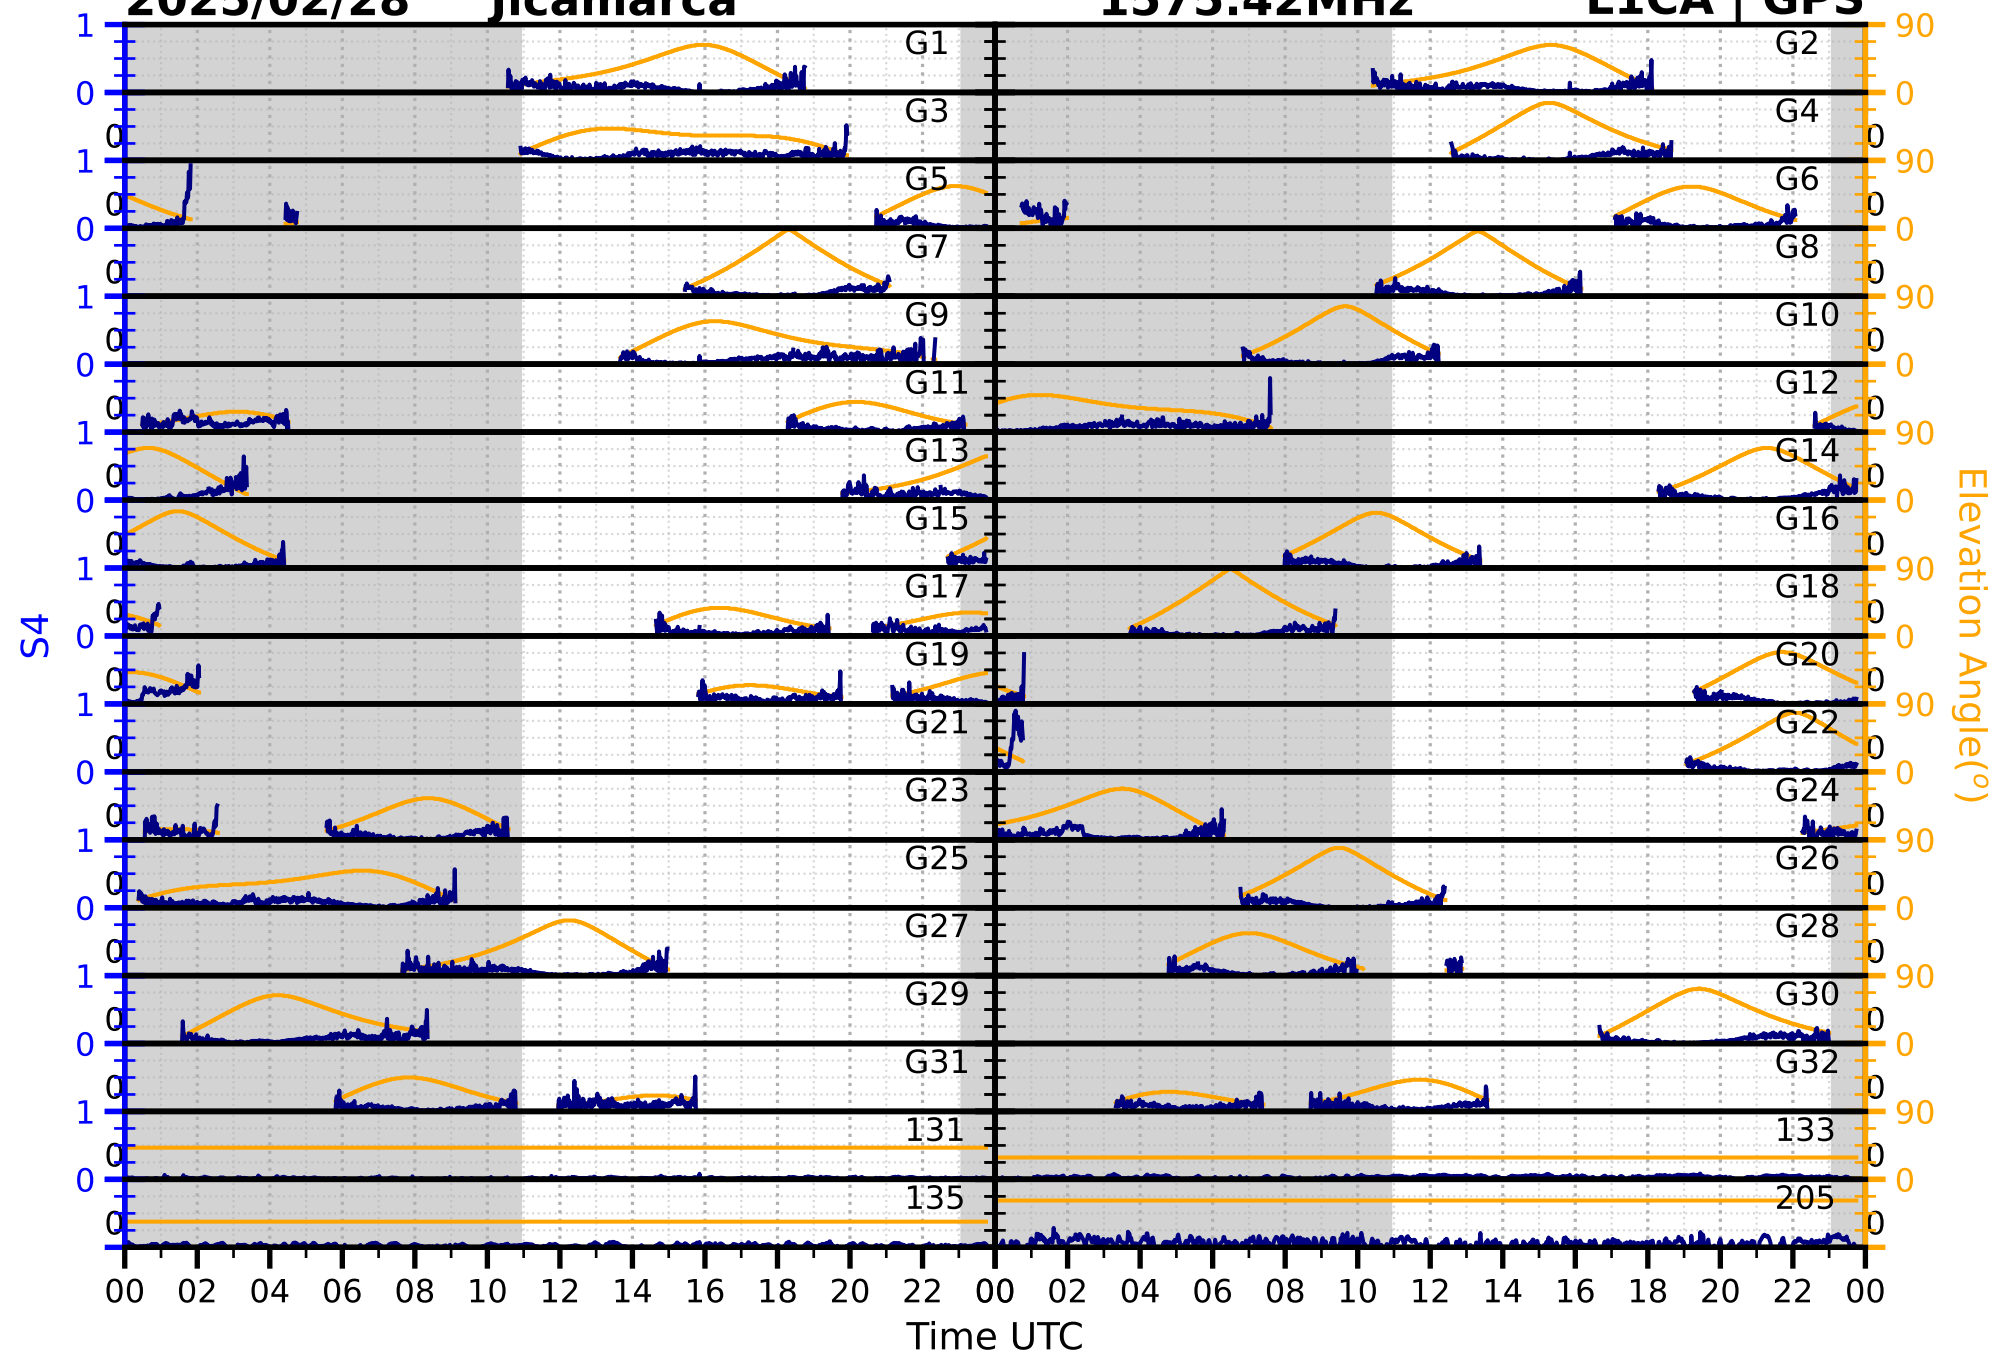

2025/02/28

Jicamarca

S4

1575.42MHz

L1CA | GPS

2025/02/28

Jicamarca

S4

1575.42MHz

L1BC | GALILEO

2025/02/28

Jicamarca

S4

1602MHz

L1CA | GLONASS