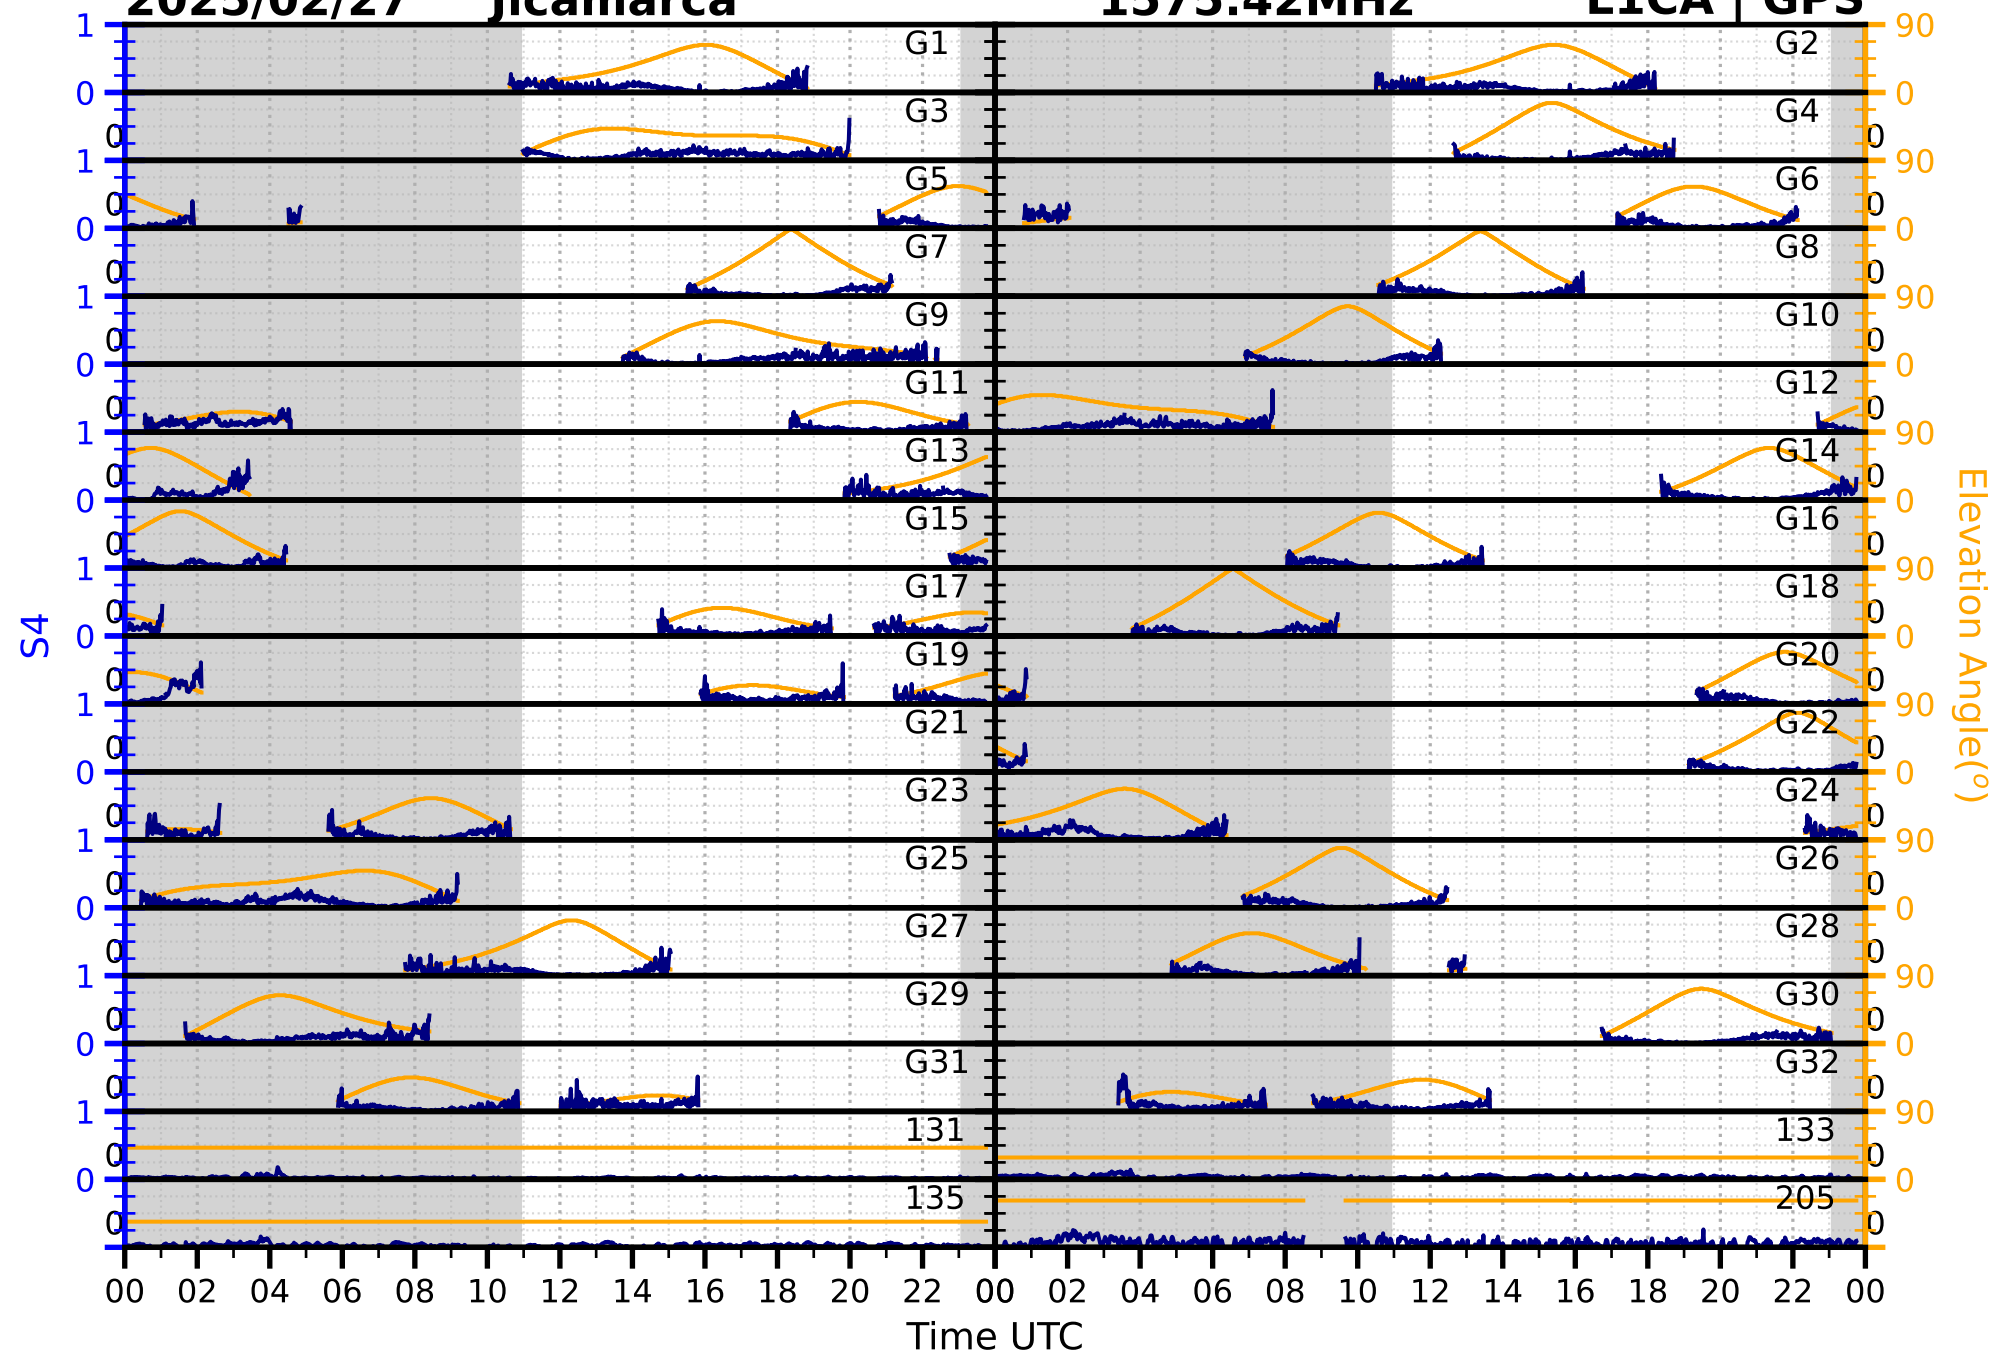

2025/02/27

Jicamarca

S4

1575.42MHz

L1CA | GPS

2025/02/27

Jicamarca

S4

1575.42MHz

L1BC | GALILEO

2025/02/27

Jicamarca

S4

1602MHz

L1CA | GLONASS