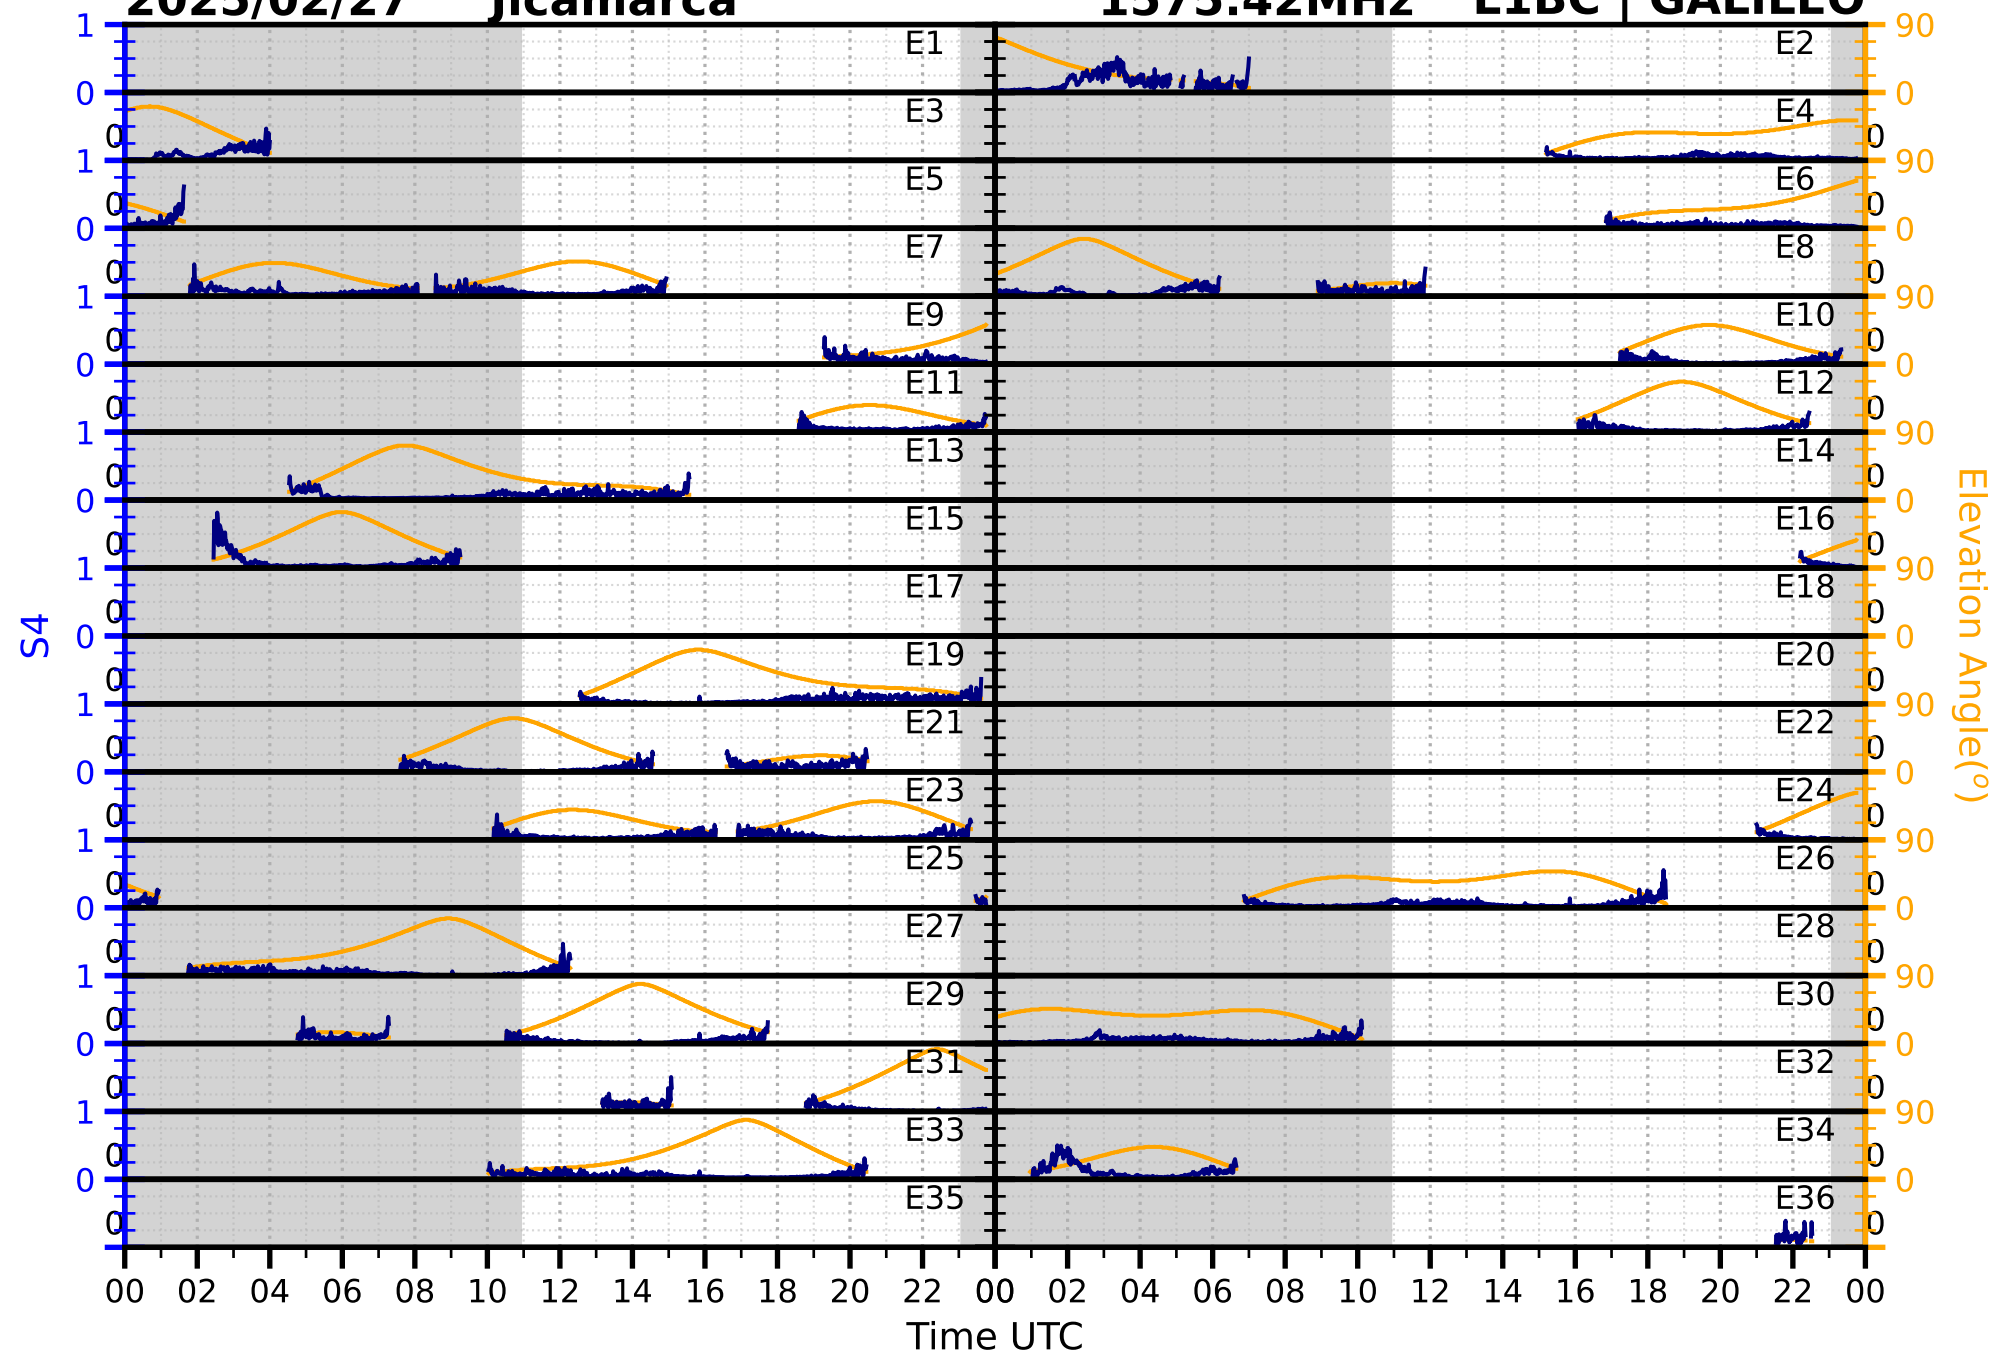

1575.42MHz

L1BC | GALILEO

2025/02/27

Jicamarca

S4

1602MHz

L1CA | GLONASS