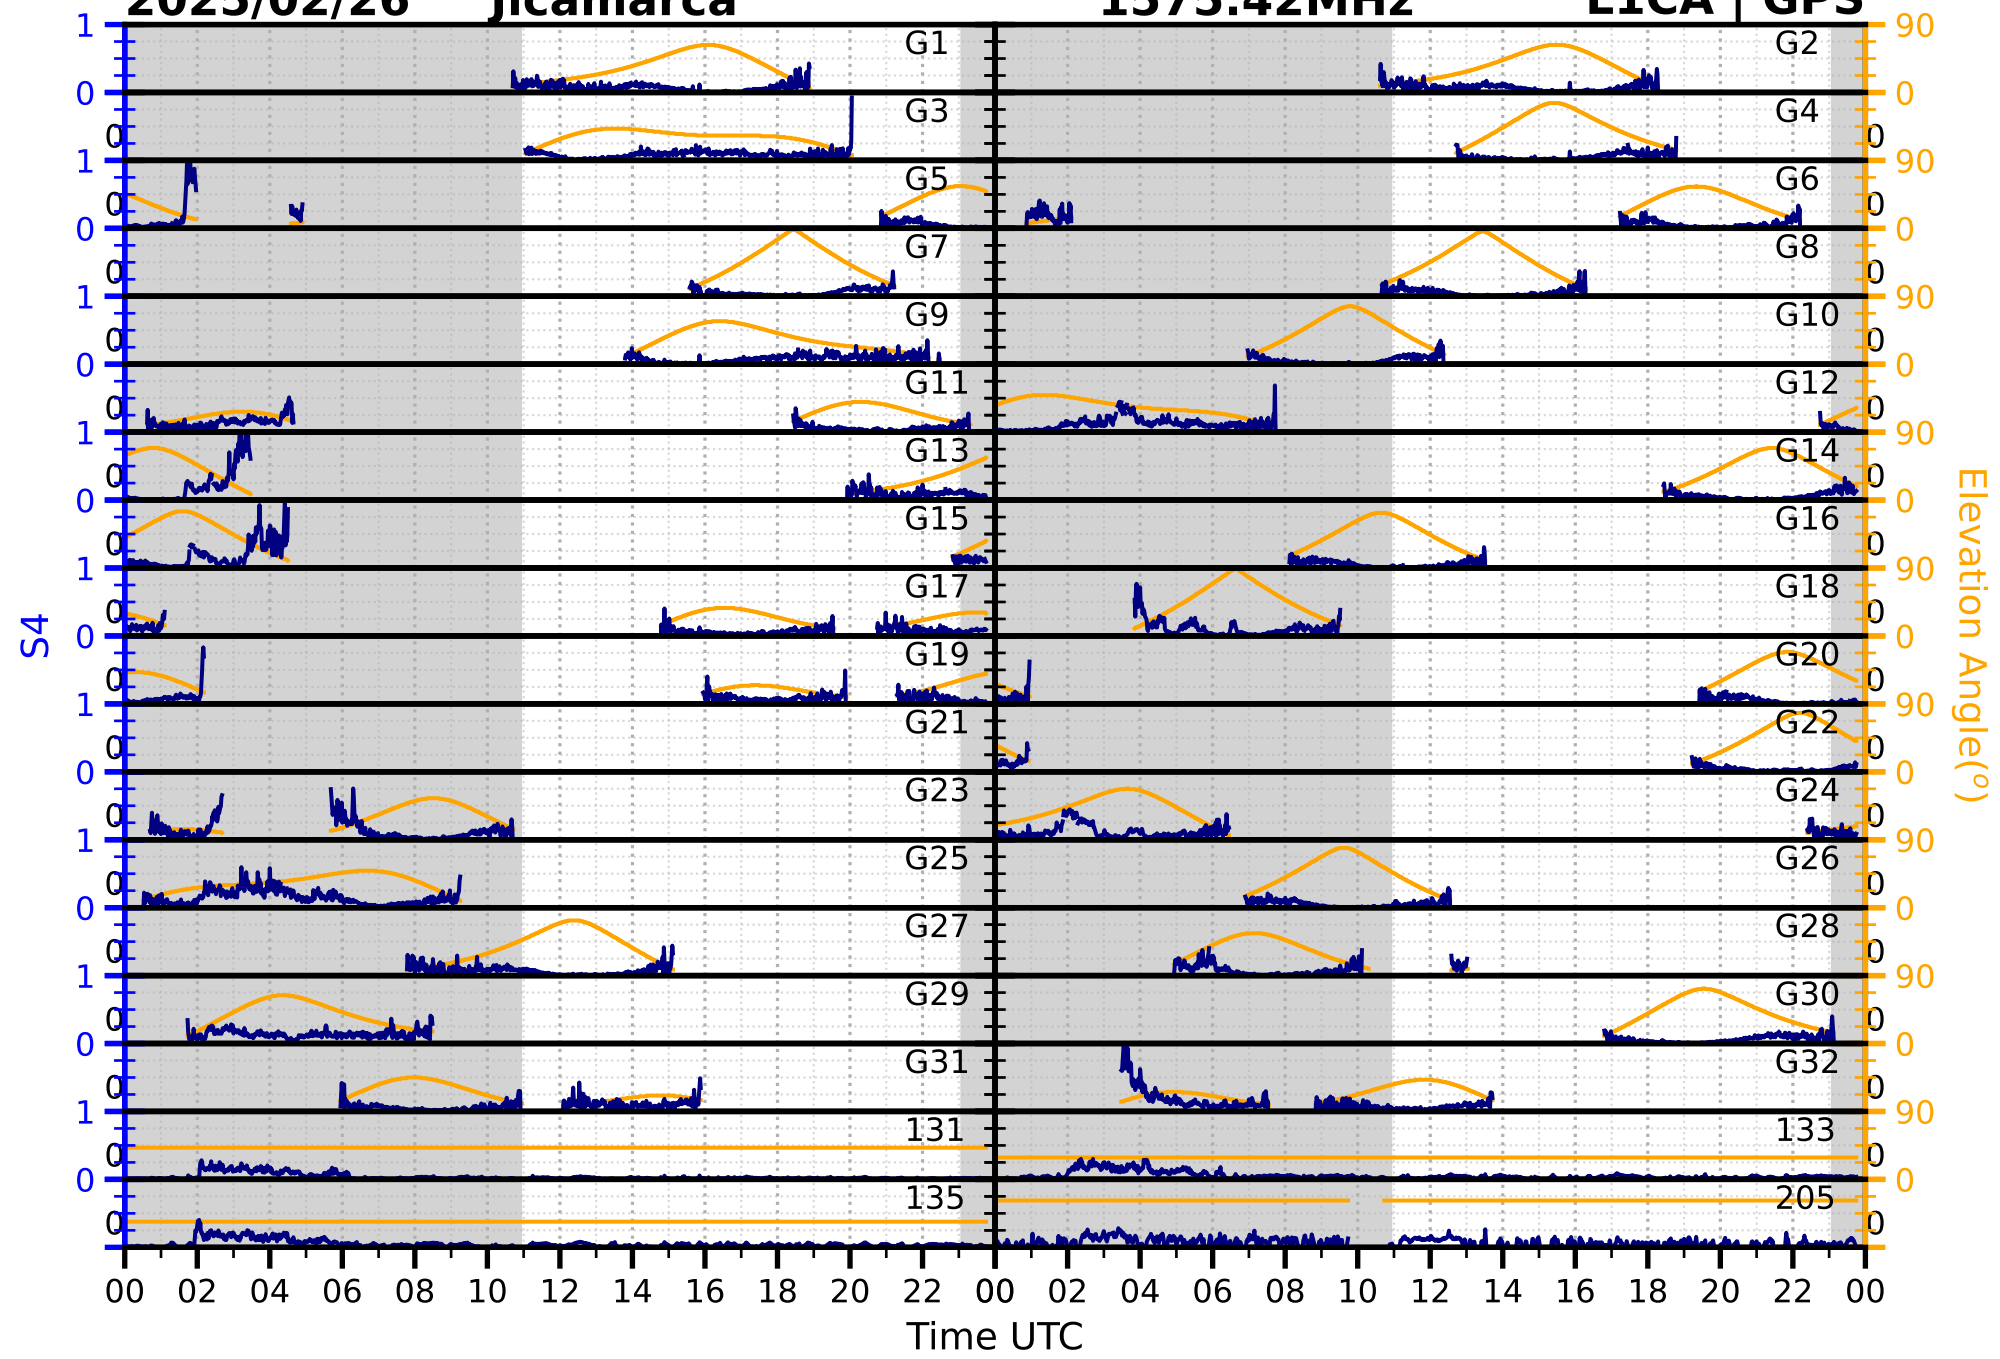

2025/02/26

Jicamarca

S4

1575.42MHz

L1CA | GPS

2025/02/26

Jicamarca

S4

1575.42MHz

L1BC | GALILEO

2025/02/26

Jicamarca

S4

1602MHz

L1CA | GLONASS