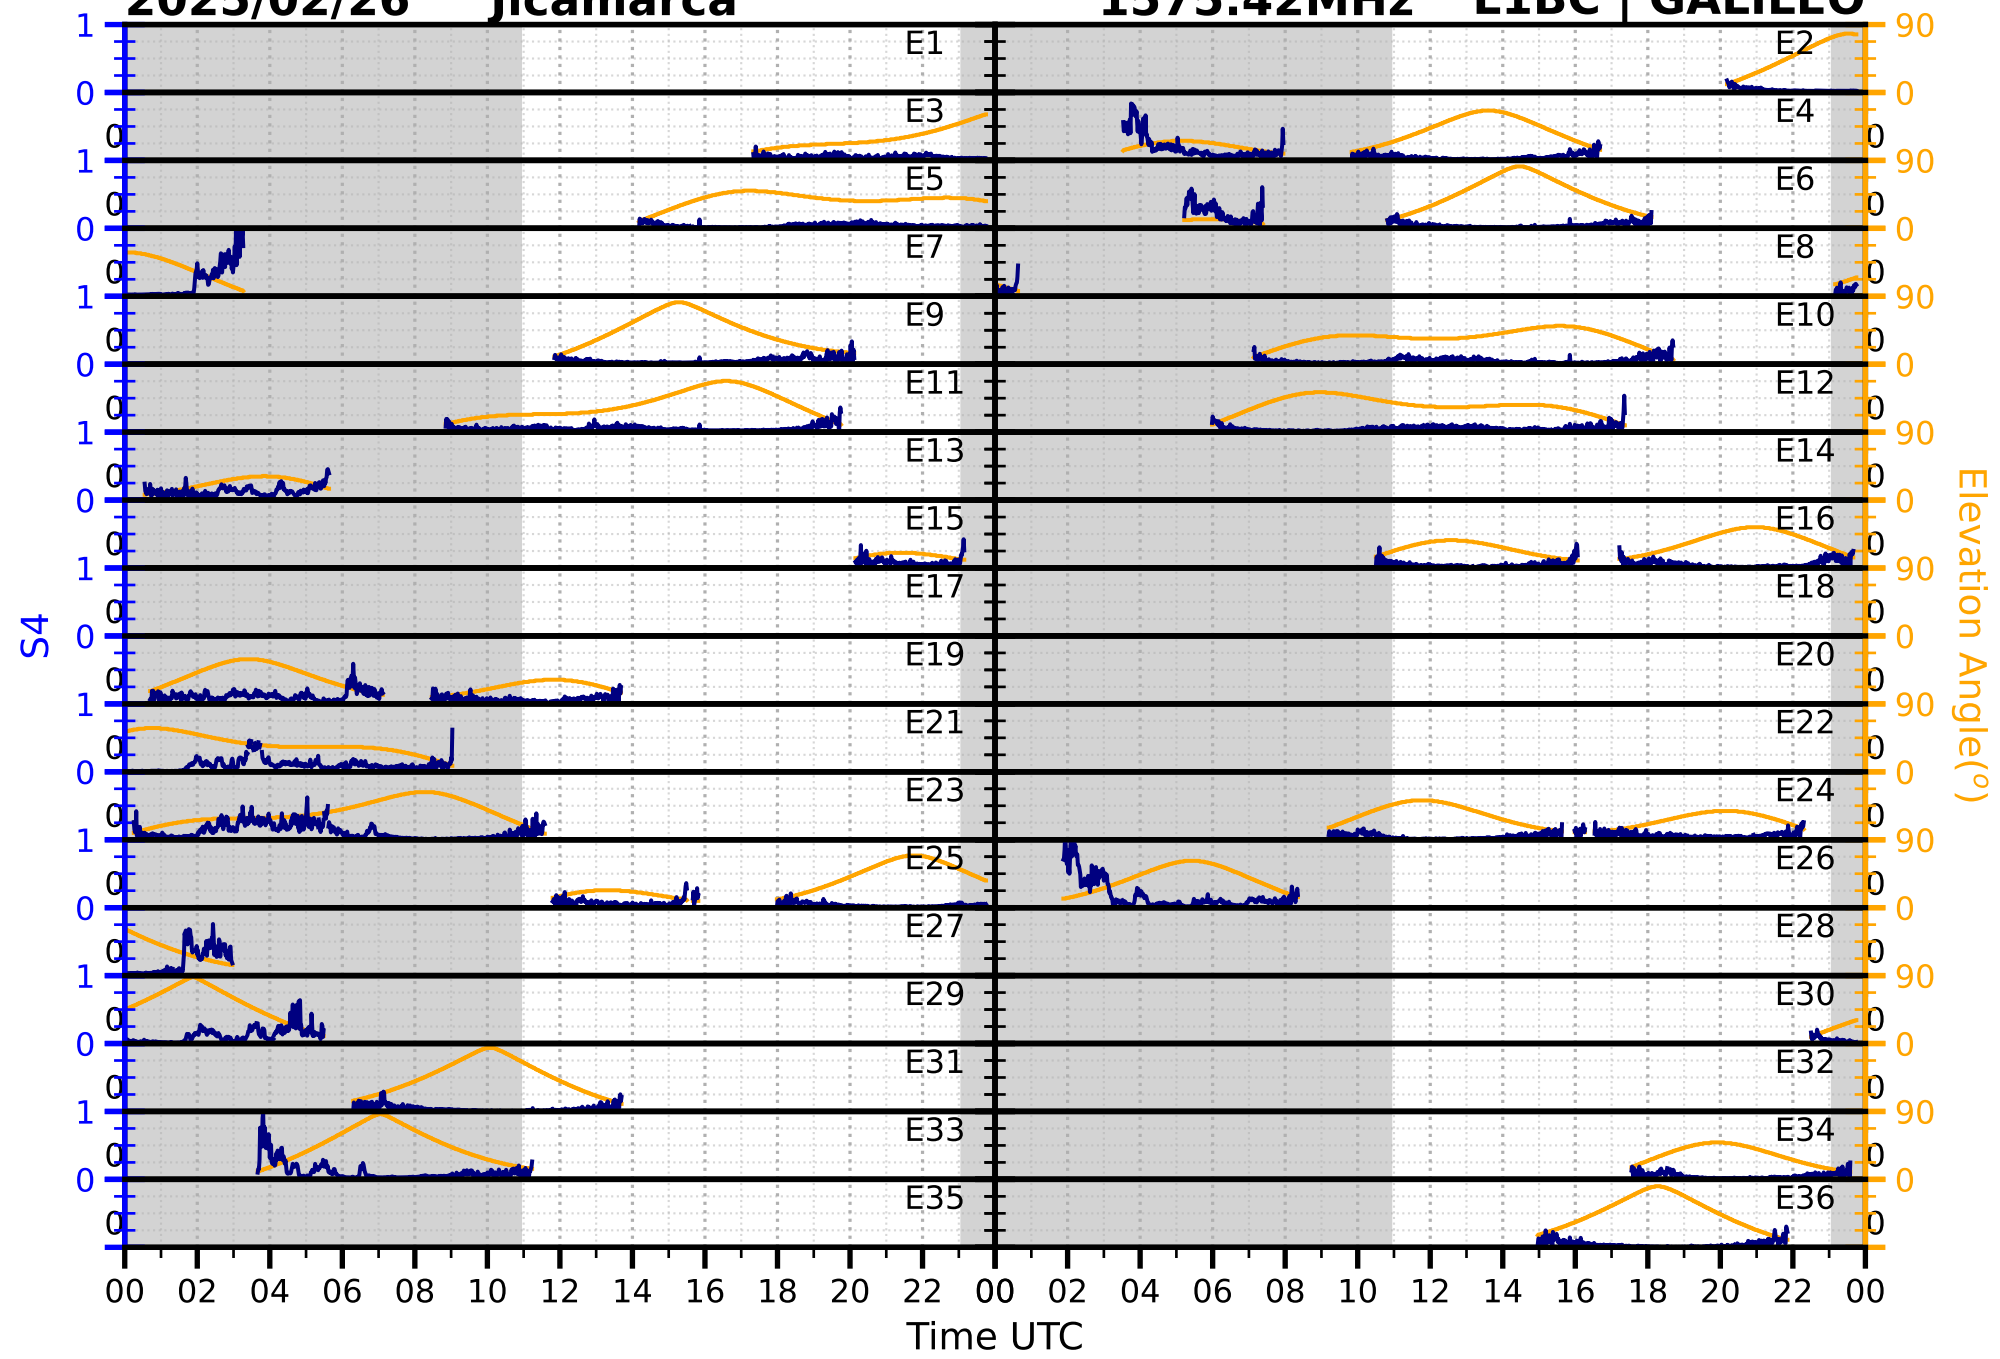

1575.42MHz

L1BC | GALILEO

2025/02/26

Jicamarca

S4

1602MHz

L1CA | GLONASS