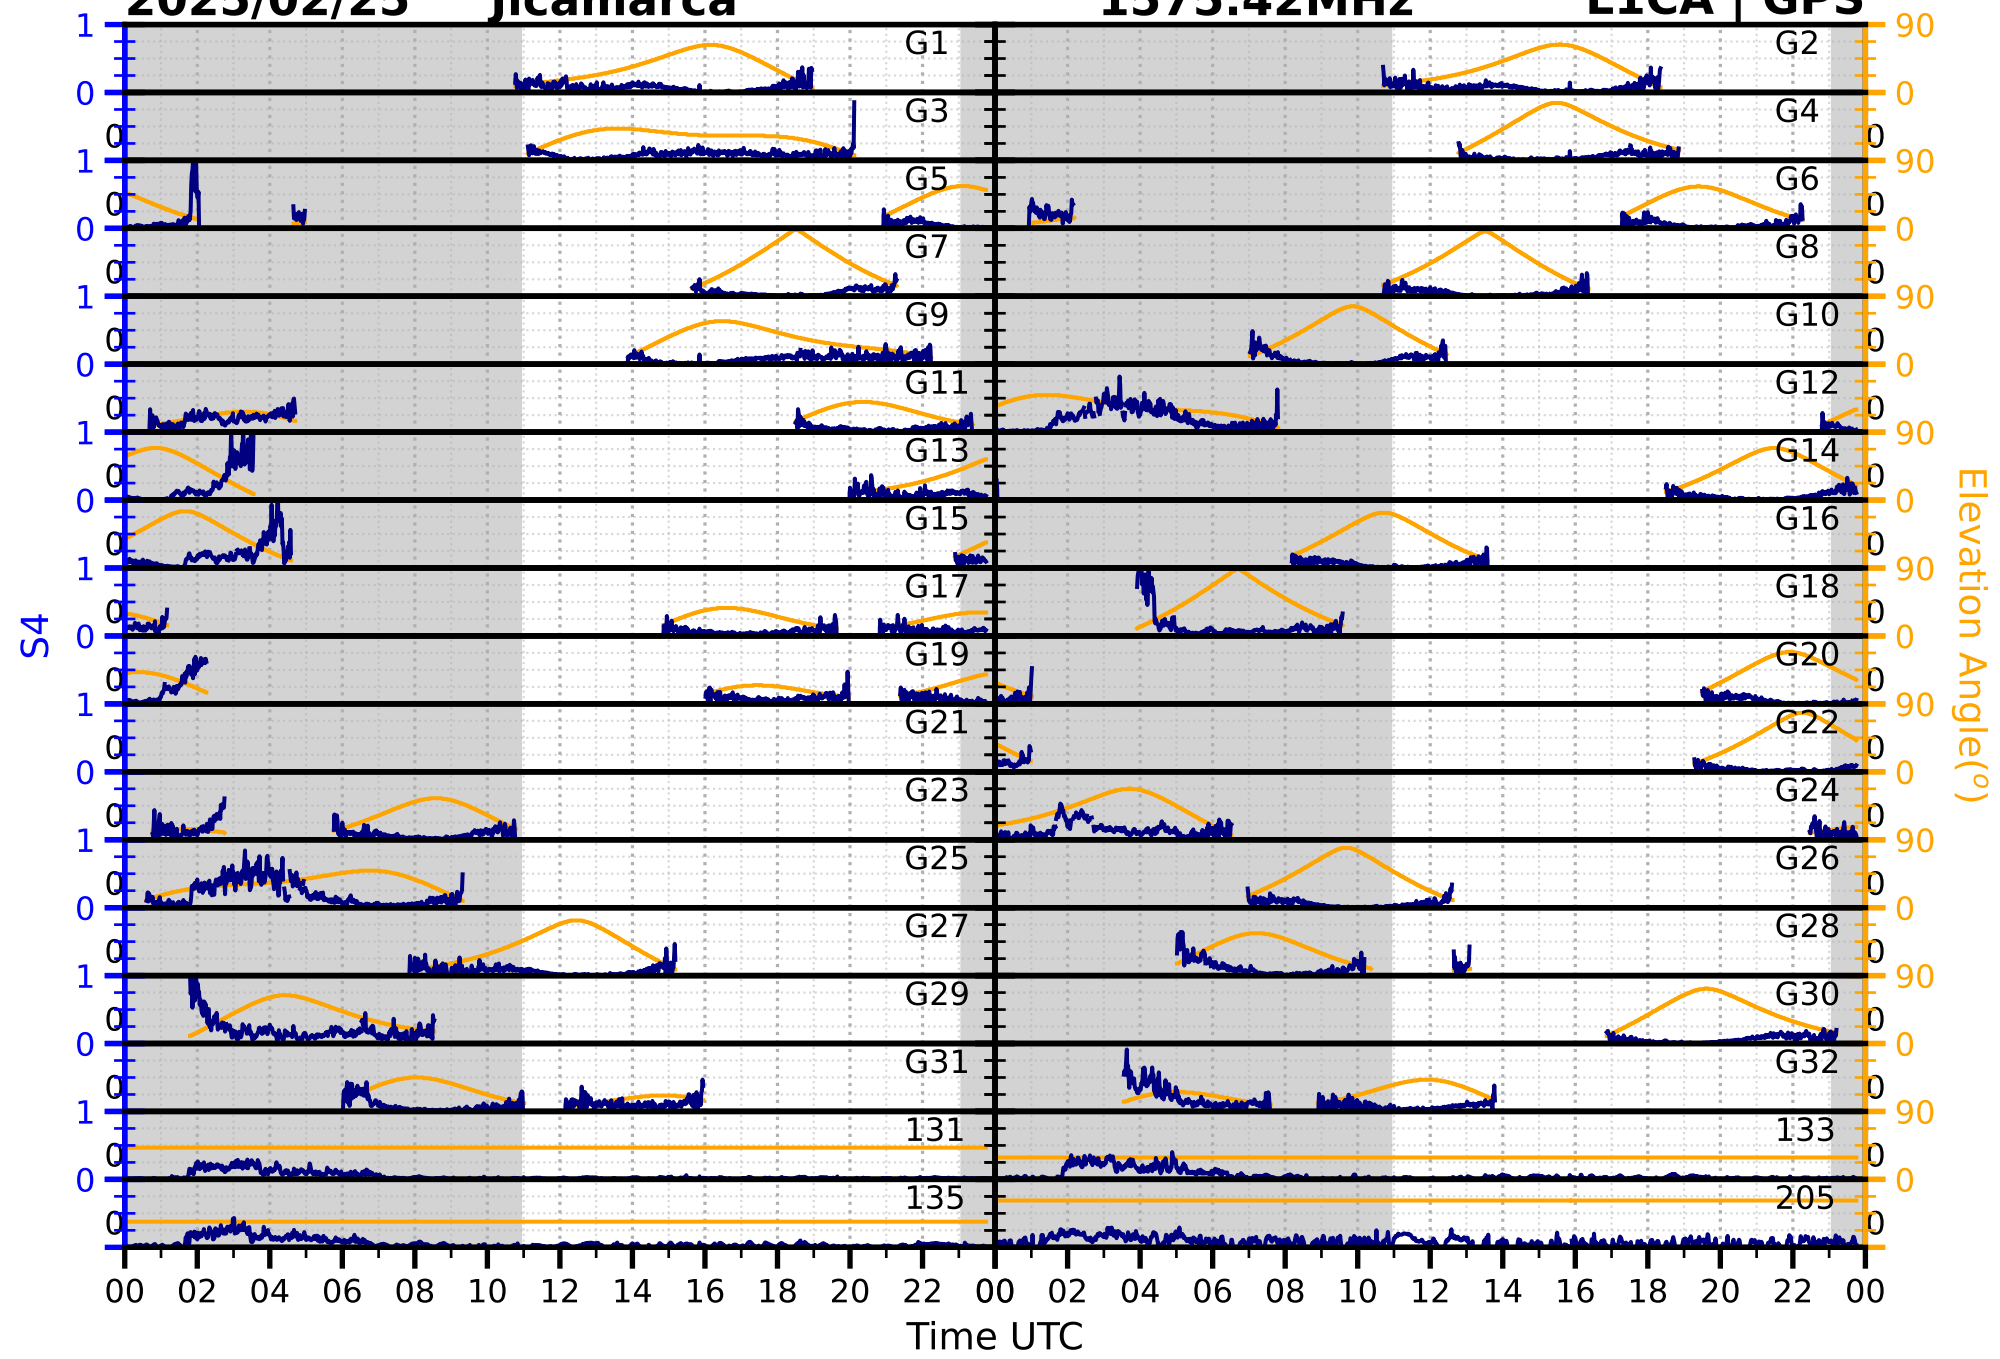

2025/02/25

Jicamarca

S4

1575.42MHz

L1CA | GPS

2025/02/25

Jicamarca

S4

1575.42MHz

L1BC | GALILEO

2025/02/25

Jicamarca

S4

1602MHz

L1CA | GLONASS