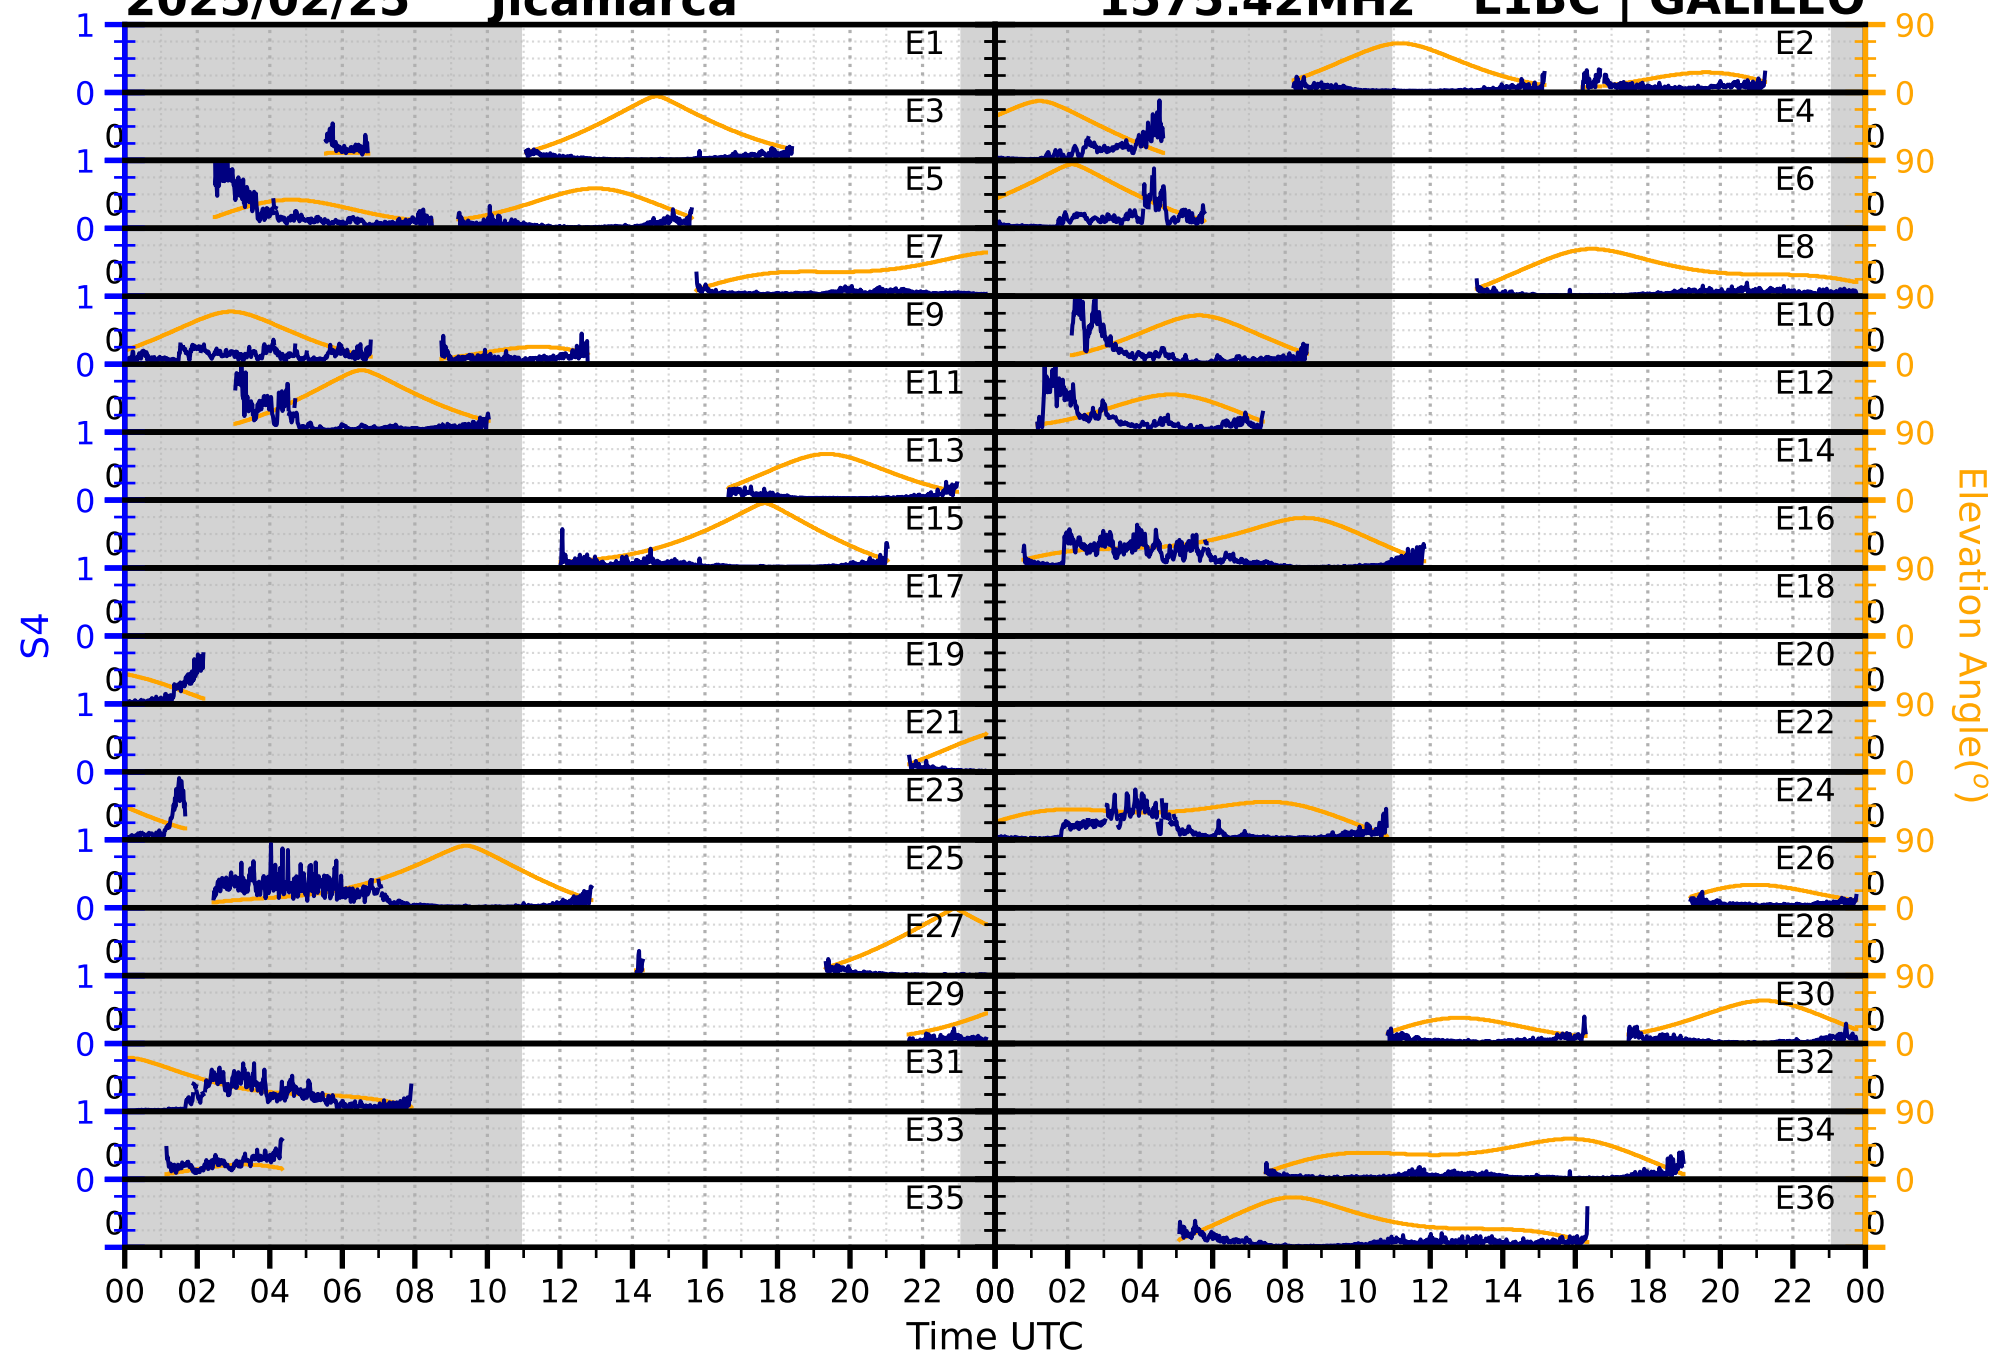

2025/02/25

Jicamarca

S4

1575.42MHz

L1CA | GPS

2025/02/25

Jicamarca

S4

1575.42MHz

L1BC | GALILEO

2025/02/25

Jicamarca

S4

1602MHz

L1CA | GLONASS