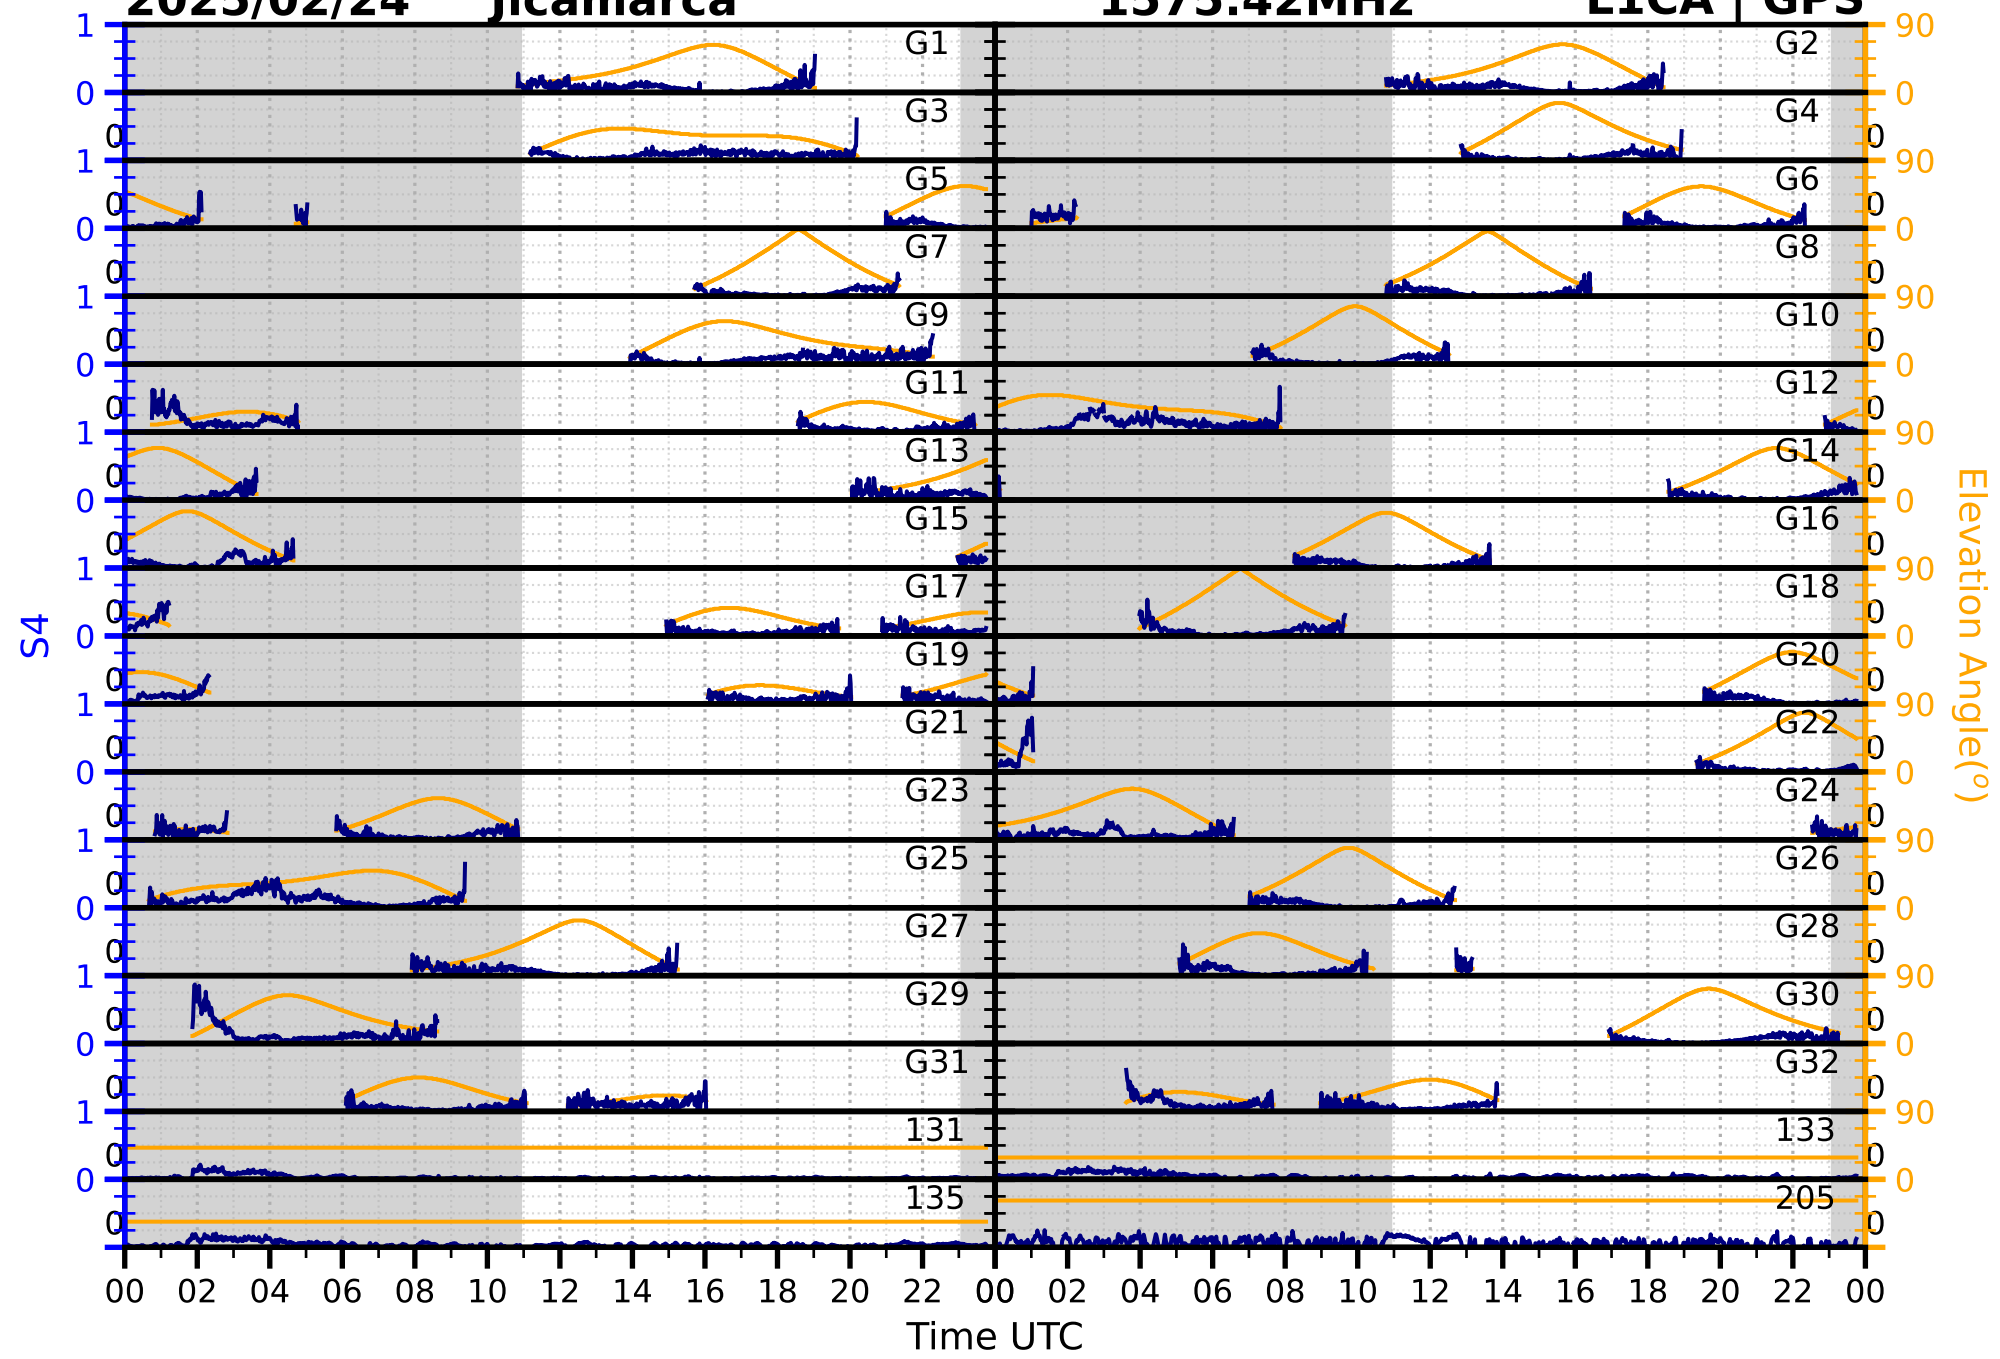

2025/02/24

Jicamarca

S4

1575.42MHz

L1CA | GPS

2025/02/24

Jicamarca

S4

1575.42MHz

L1BC | GALILEO

2025/02/24

Jicamarca

S4

1602MHz

L1CA | GLONASS