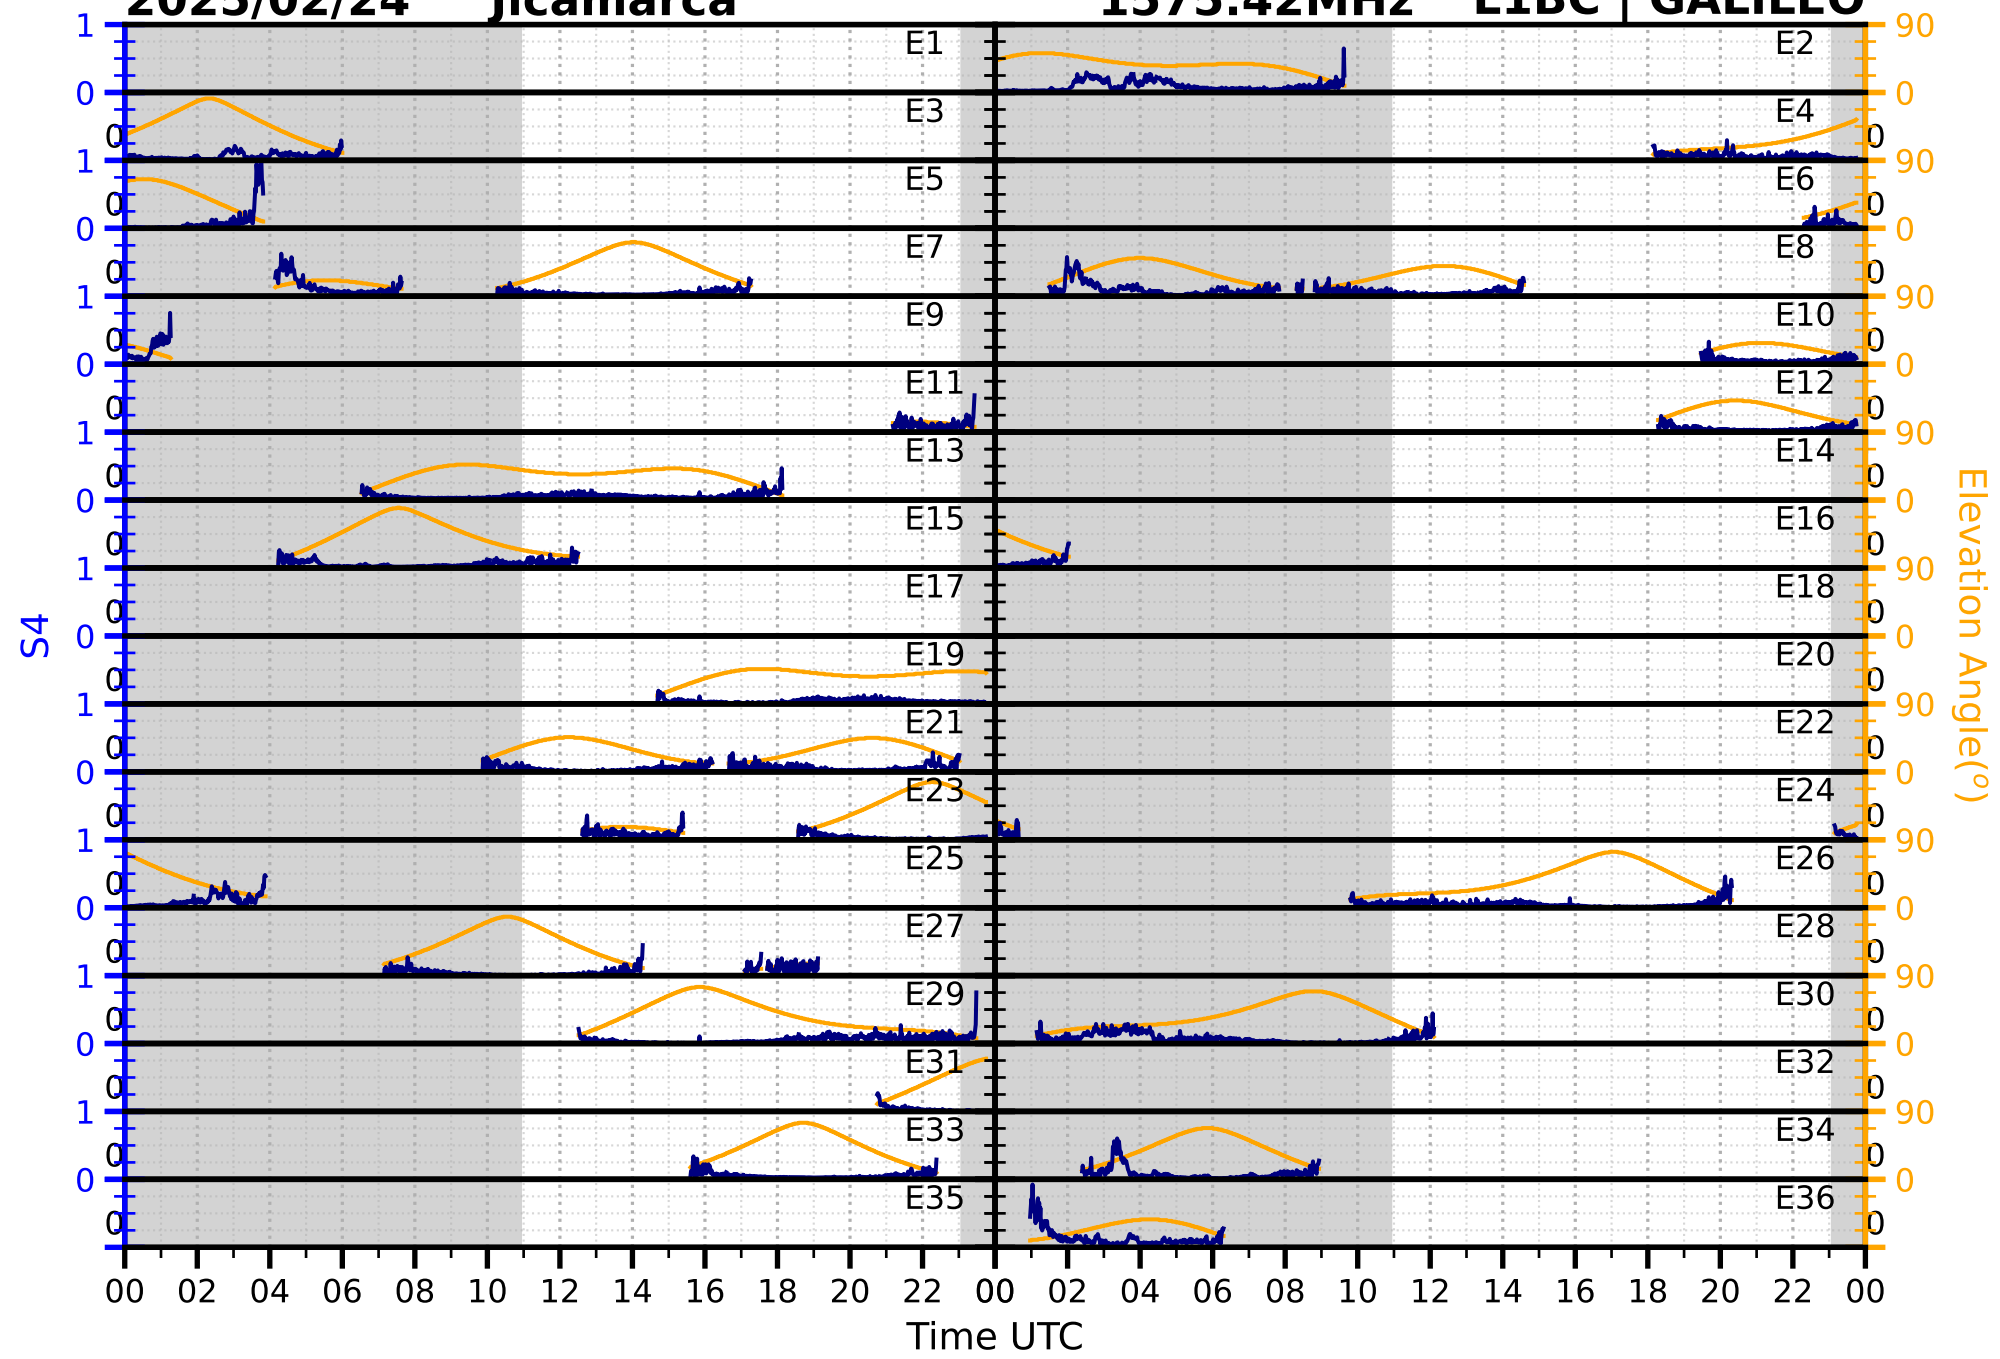

2025/02/24

Jicamarca

S4

1575.42MHz

L1CA | GPS

2025/02/24

Jicamarca

S4

1575.42MHz

L1BC | GALILEO

2025/02/24

Jicamarca

S4

1602MHz

L1CA | GLONASS