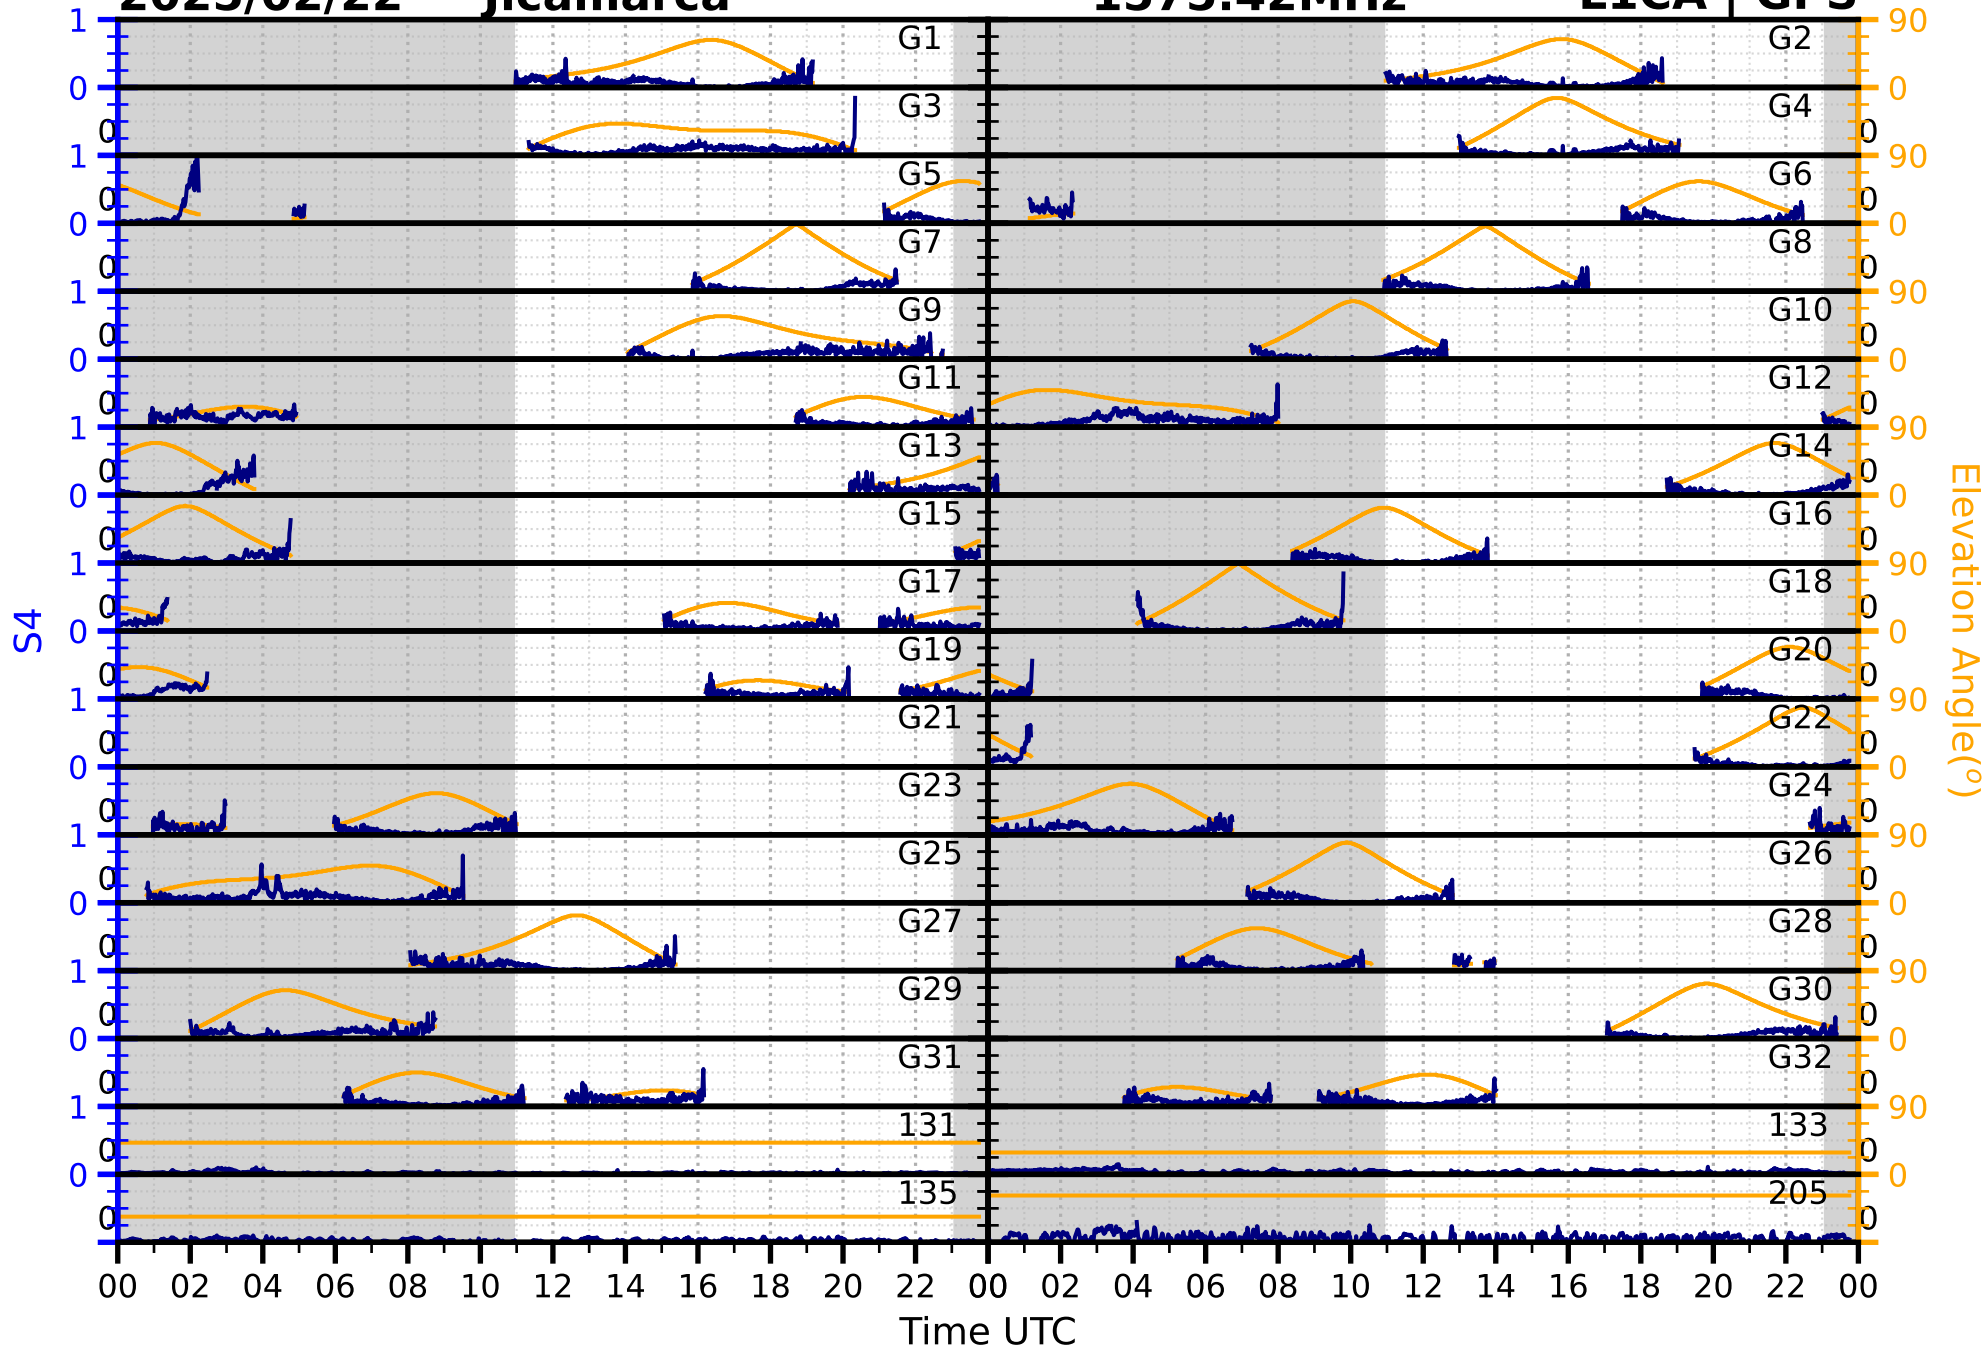

2025/02/22

Jicamarca

S4

1575.42MHz

L1CA | GPS

2025/02/22

Jicamarca

S4

1575.42MHz

L1BC | GALILEO