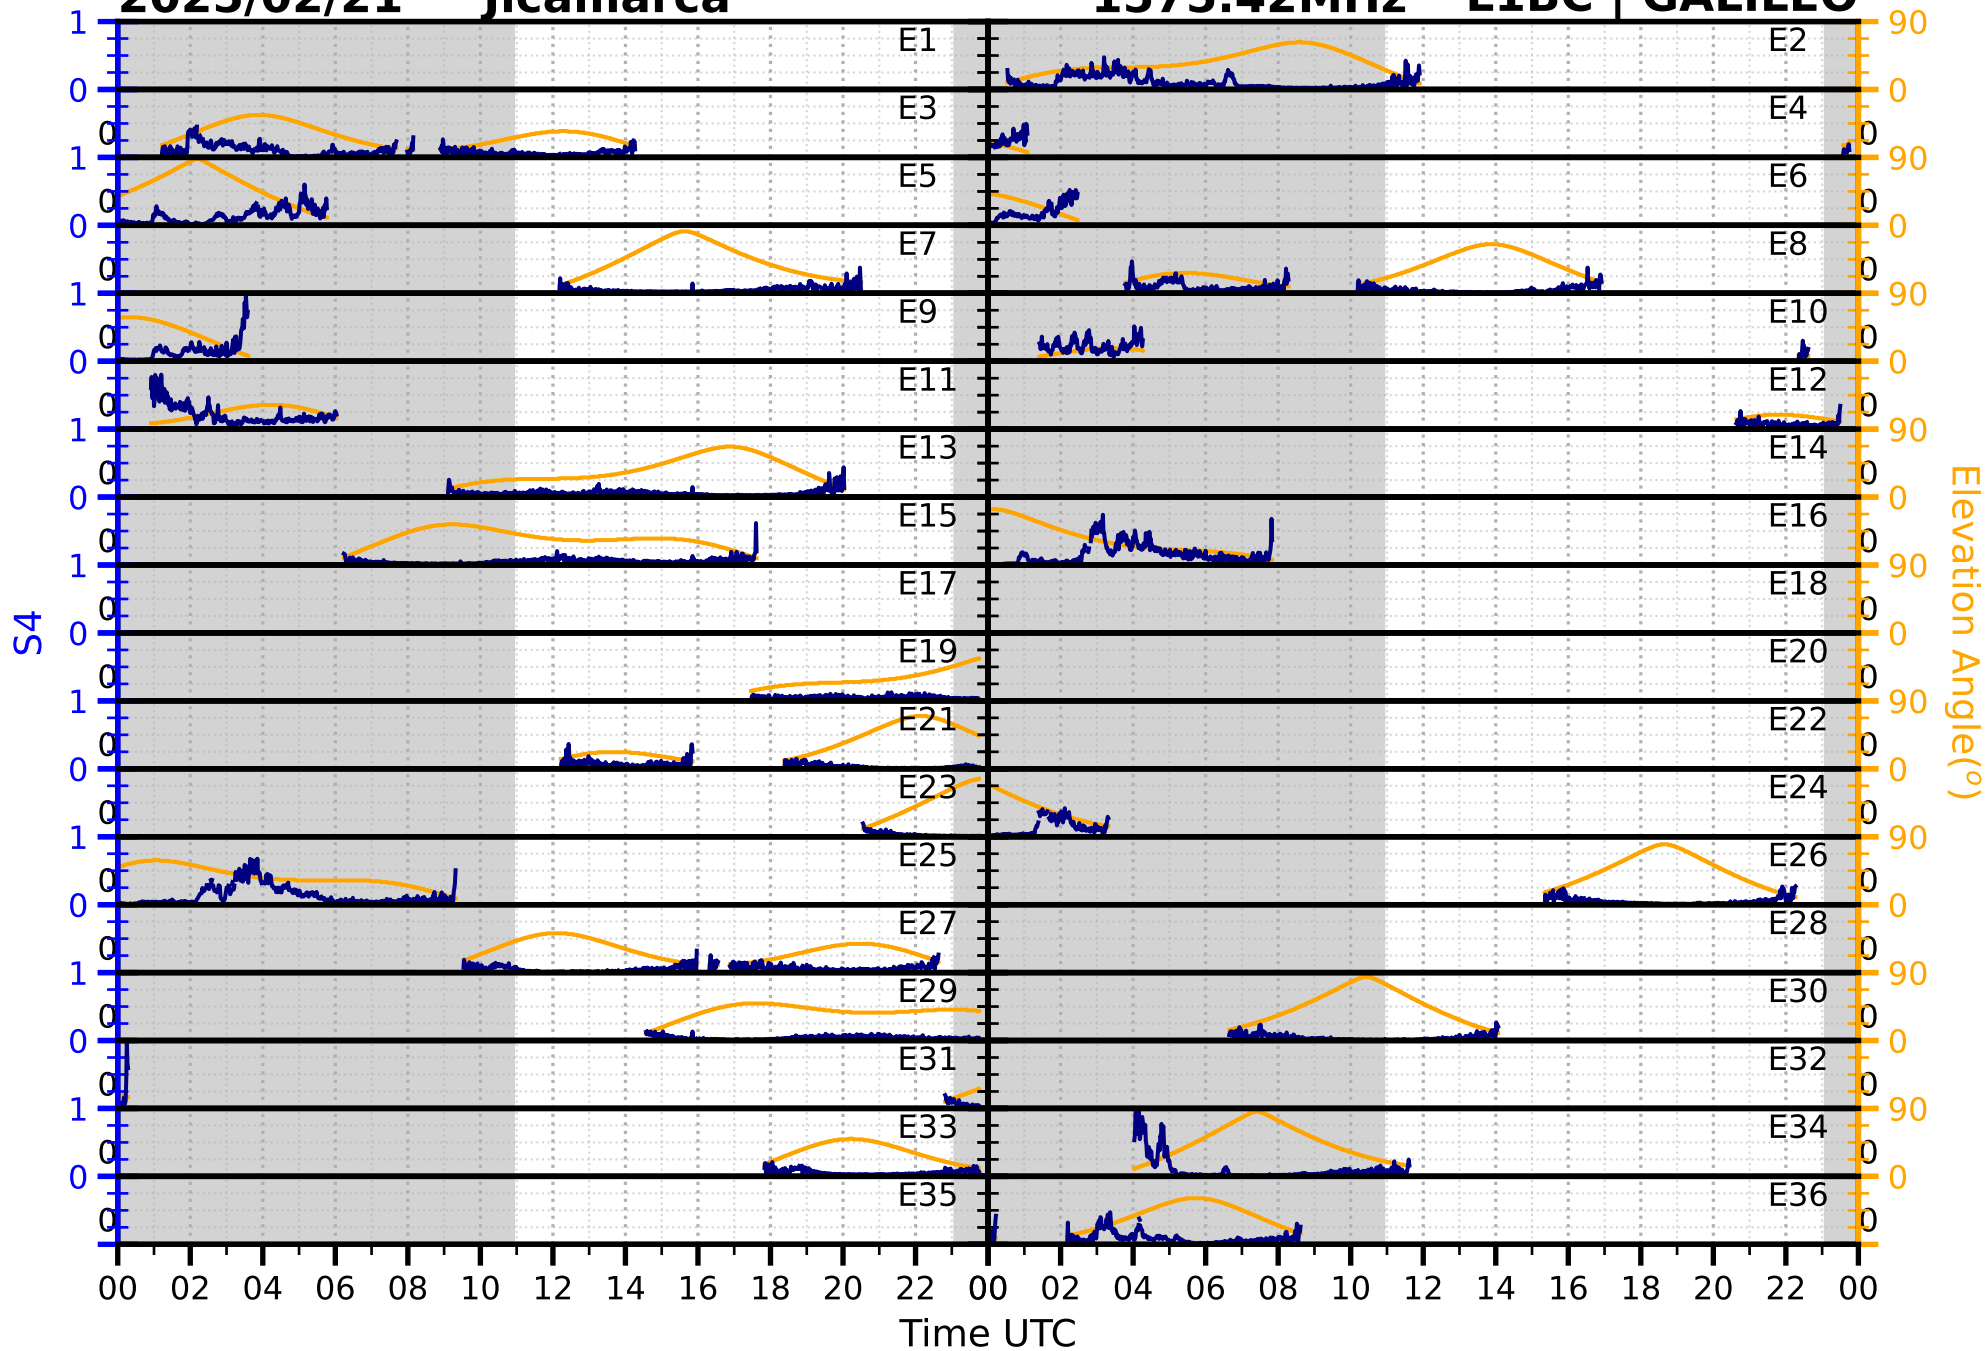

2025/02/21

Jicamarca

S4

1575.42MHz

L1BC | GALILEO

2025/02/21

Jicamarca

S4

1602MHz

L1CA | GLONASS