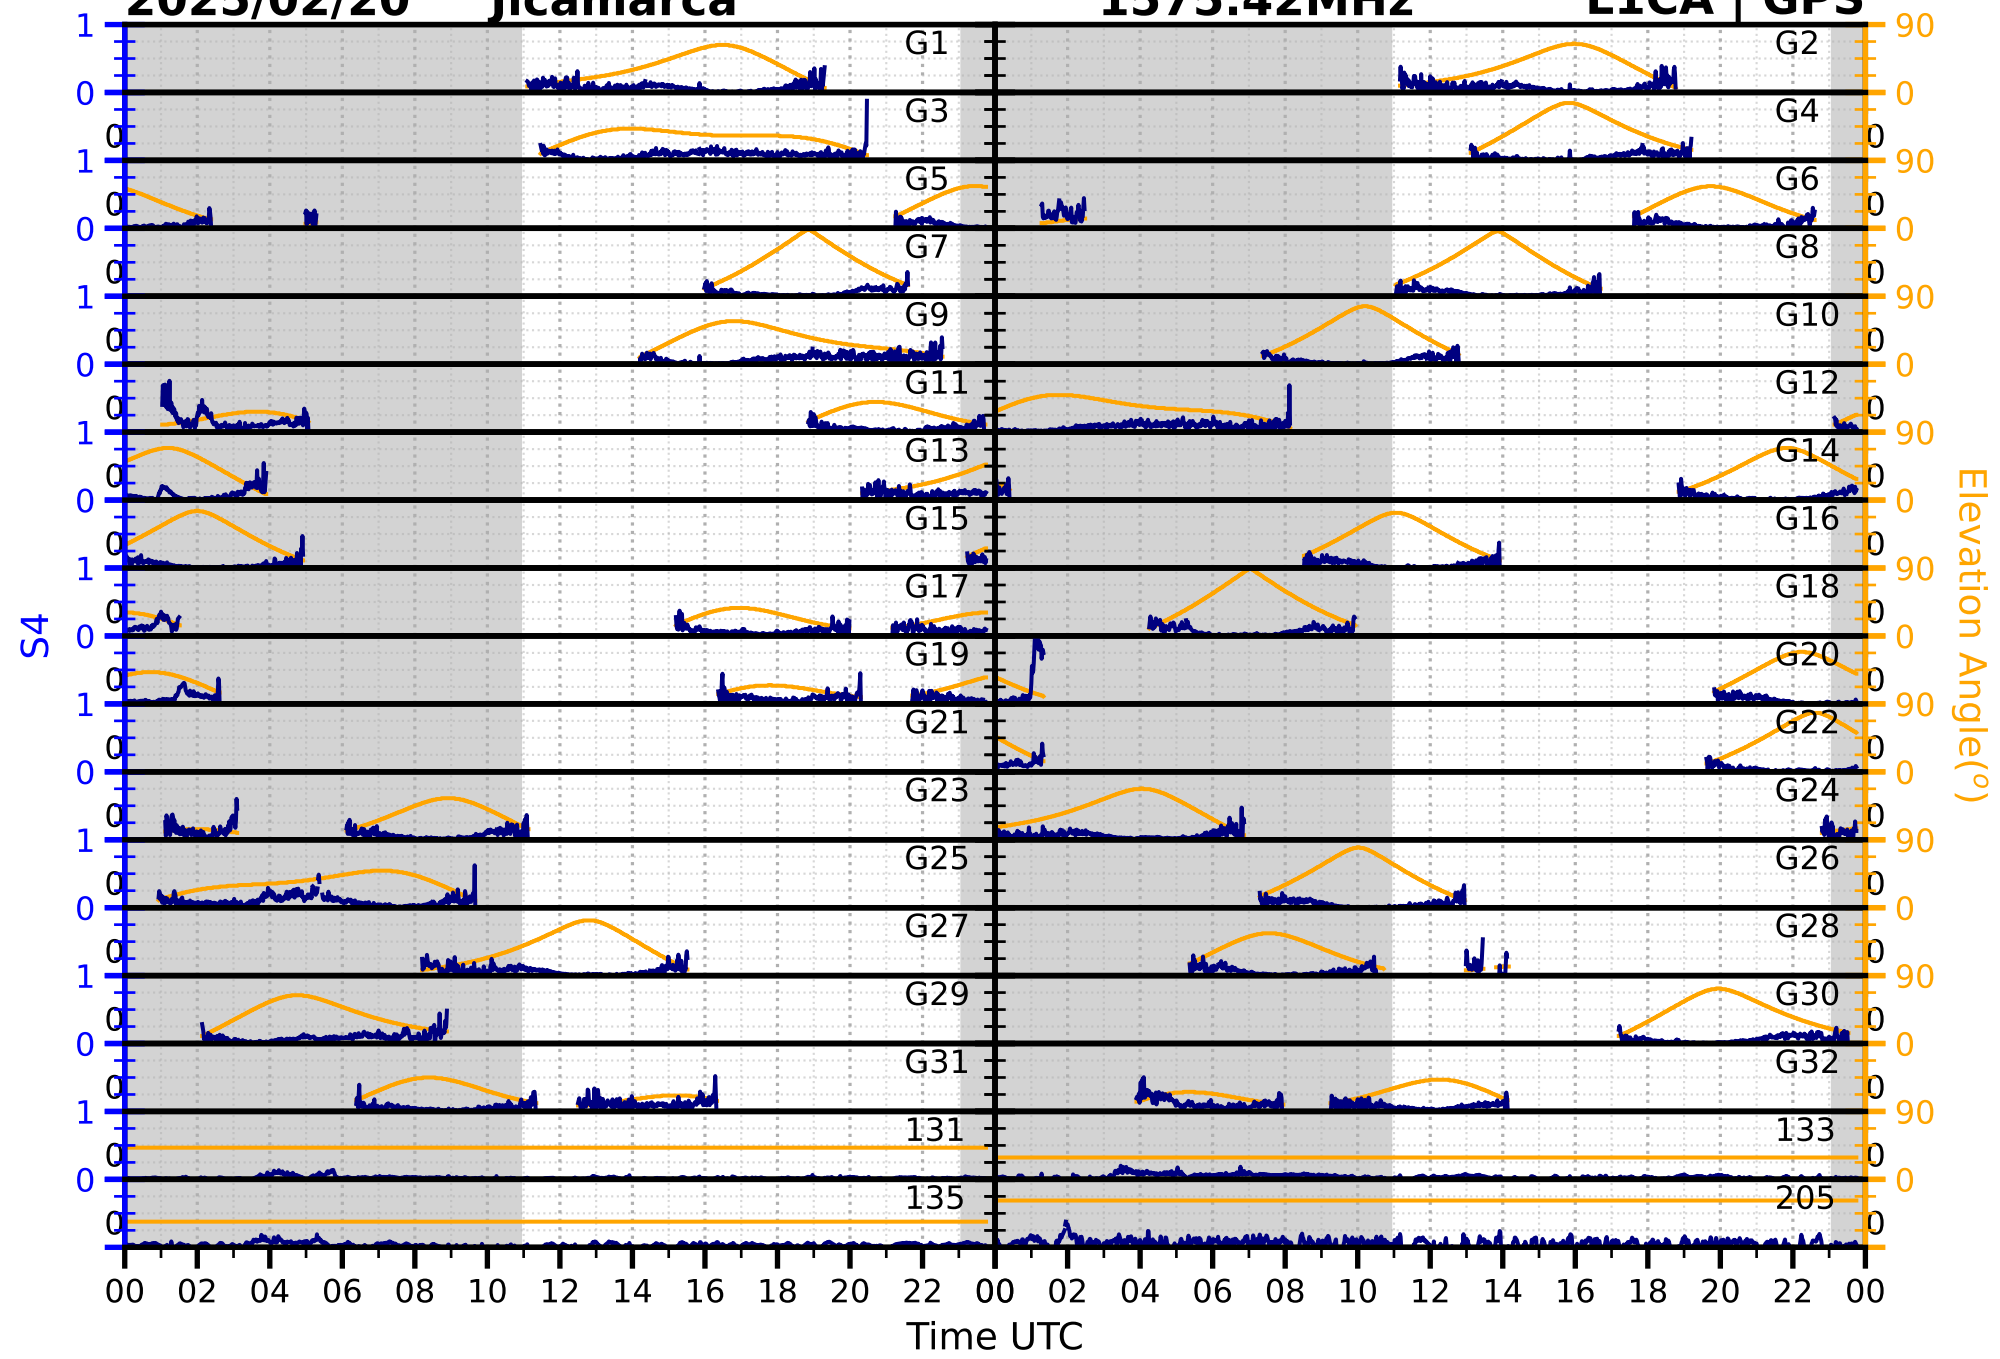

2025/02/20

Jicamarca

S4

1575.42MHz

L1CA | GPS

2025/02/20

Jicamarca

S4

1575.42MHz

L1BC | GALILEO

2025/02/20

Jicamarca

S4

1602MHz

L1CA | GLONASS