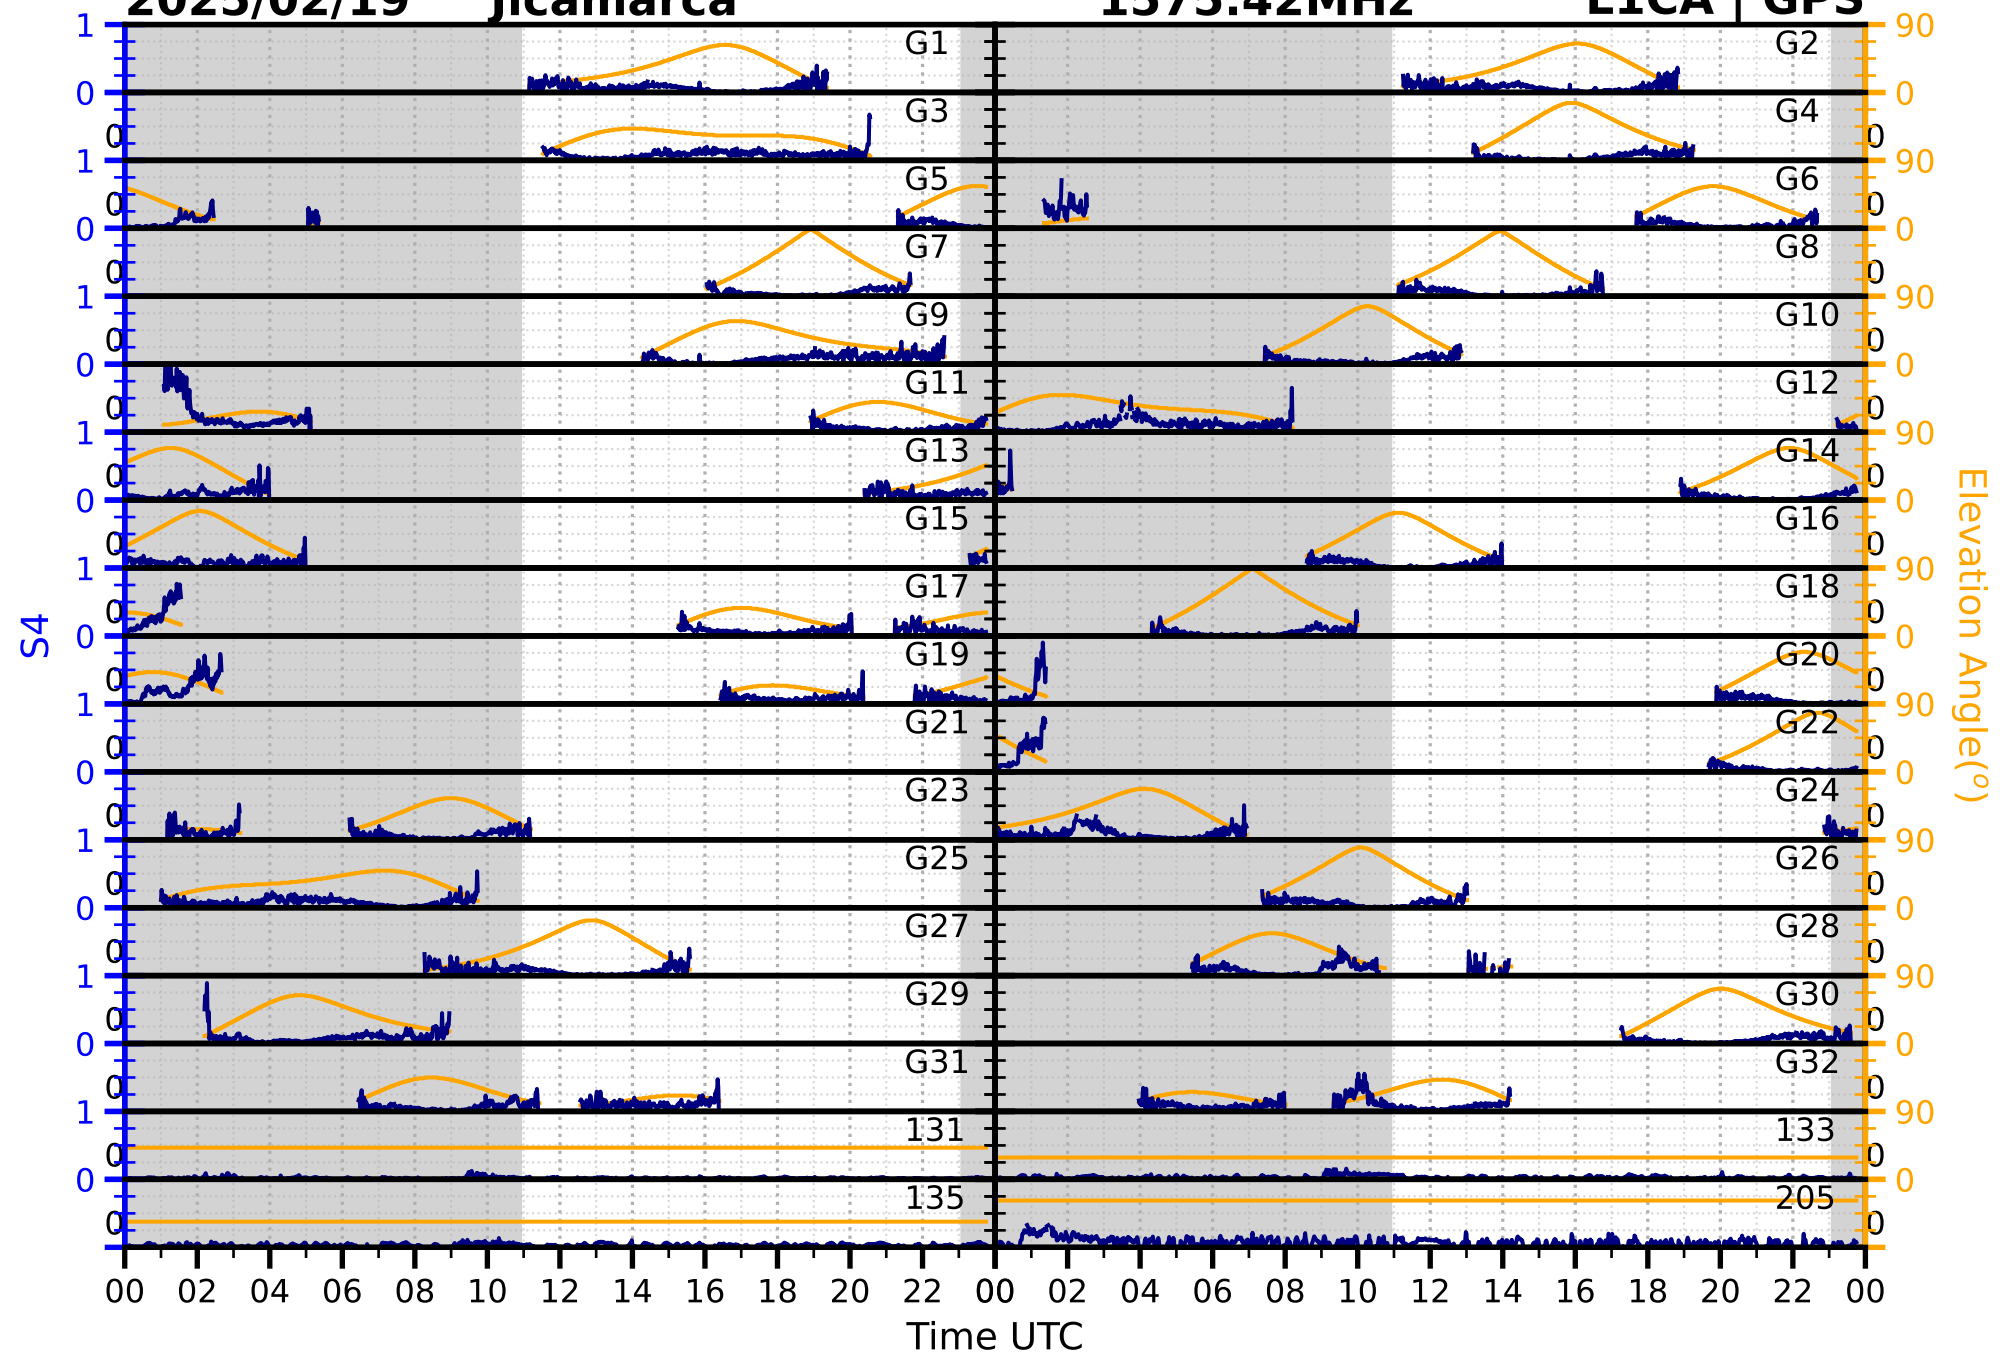

2025/02/19

Jicamarca

S4

1575.42MHz

L1CA | GPS

2025/02/19

Jicamarca

S4

1575.42MHz

L1BC | GALILEO

2025/02/19

Jicamarca

S4

1602MHz

L1CA | GLONASS