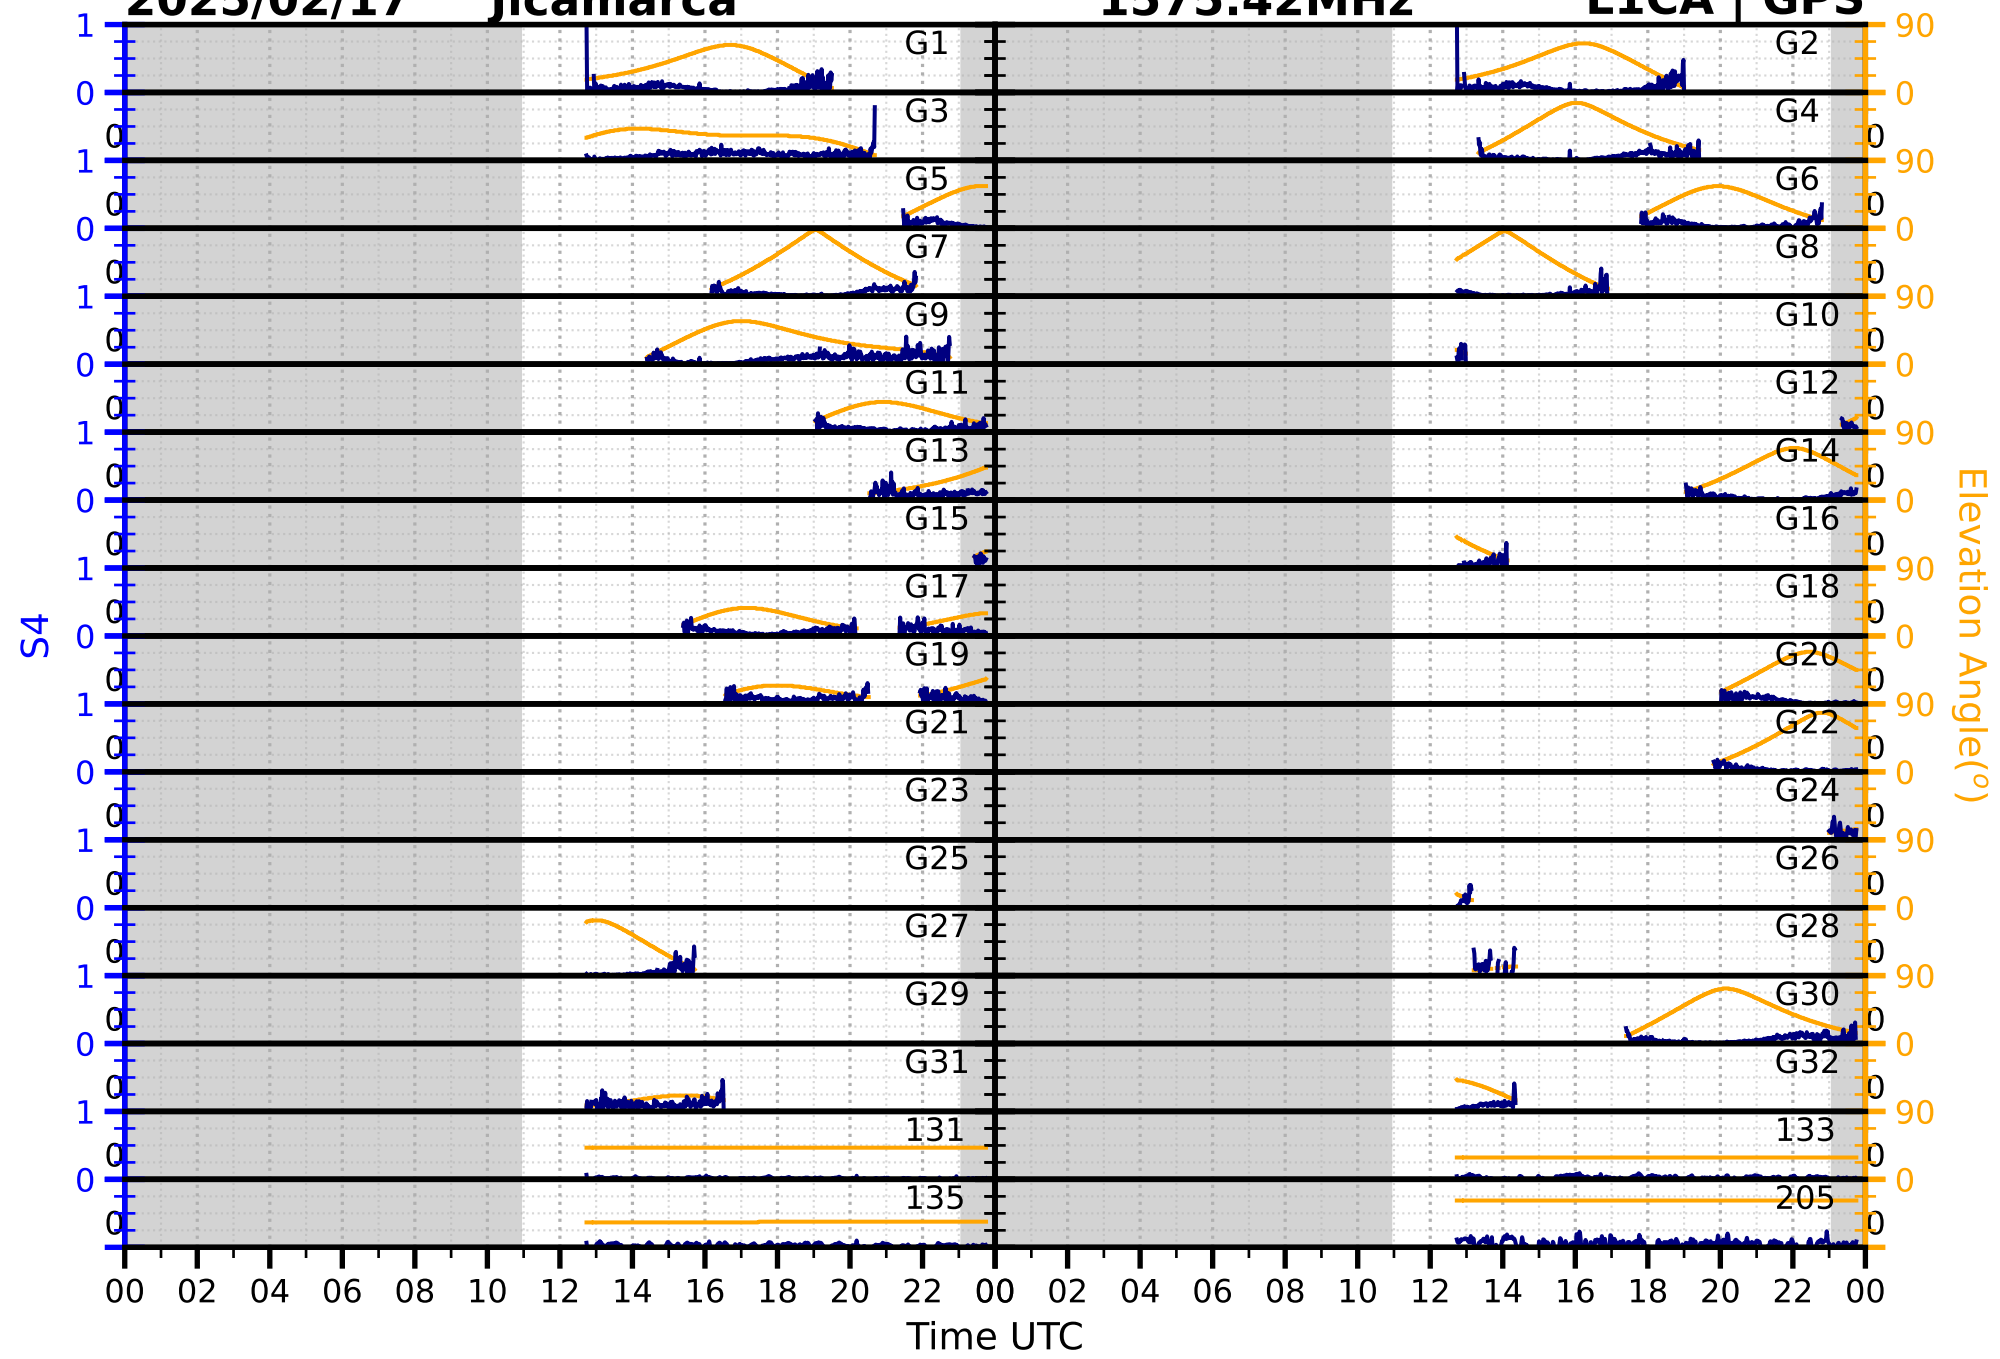

2025/02/17

Jicamarca

S4

1575.42MHz

L1CA | GPS

2025/02/17

Jicamarca

S4

1575.42MHz

L1BC | GALILEO

2025/02/17

Jicamarca

S4

1602MHz

L1CA | GLONASS