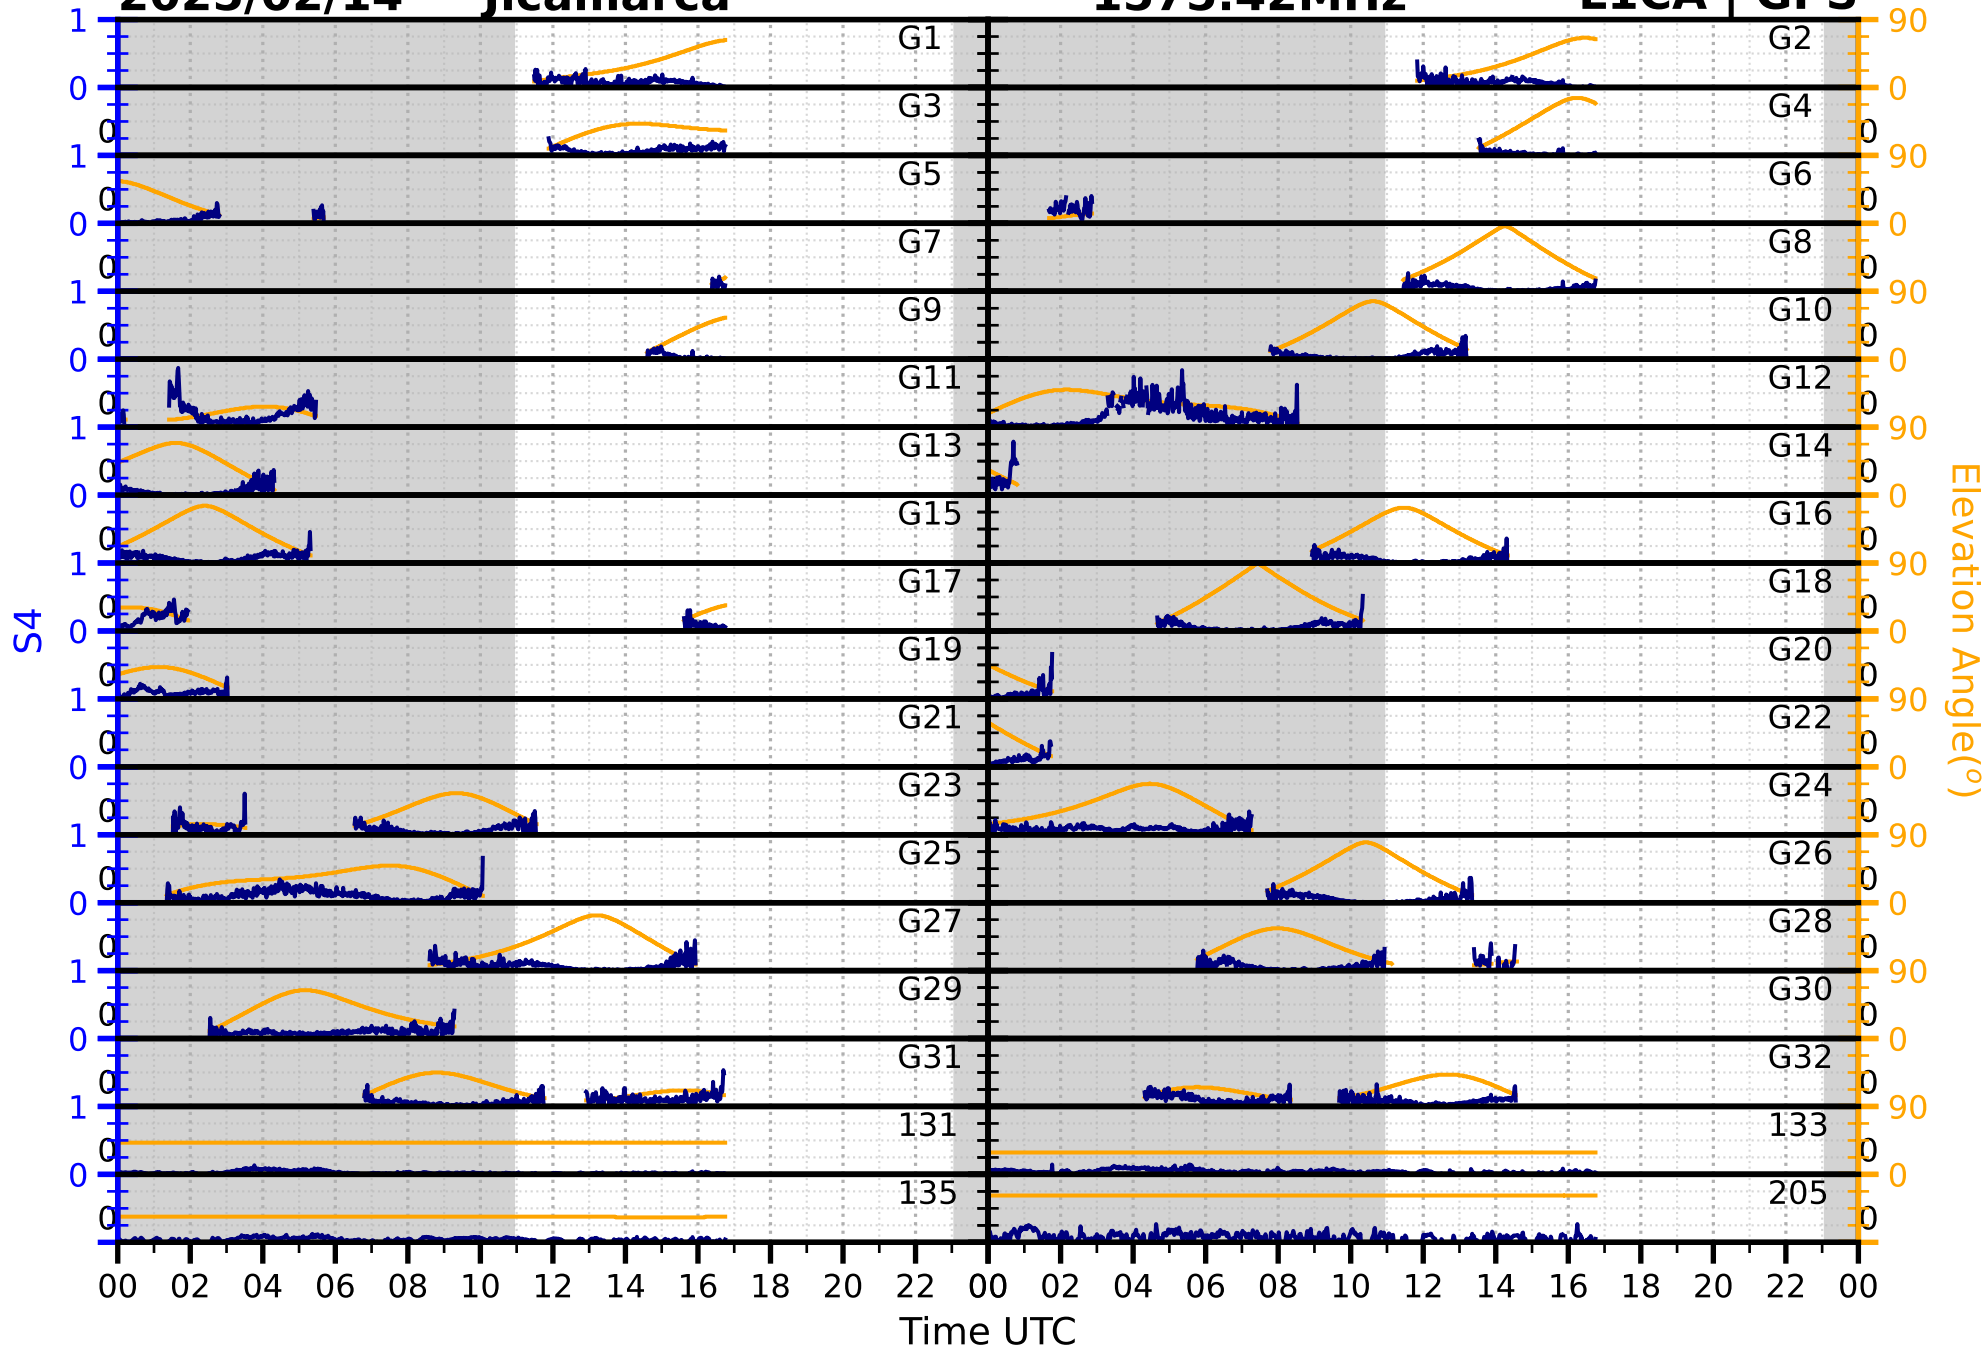

2025/02/14

Jicamarca

S4

1575.42MHz

L1CA | GPS