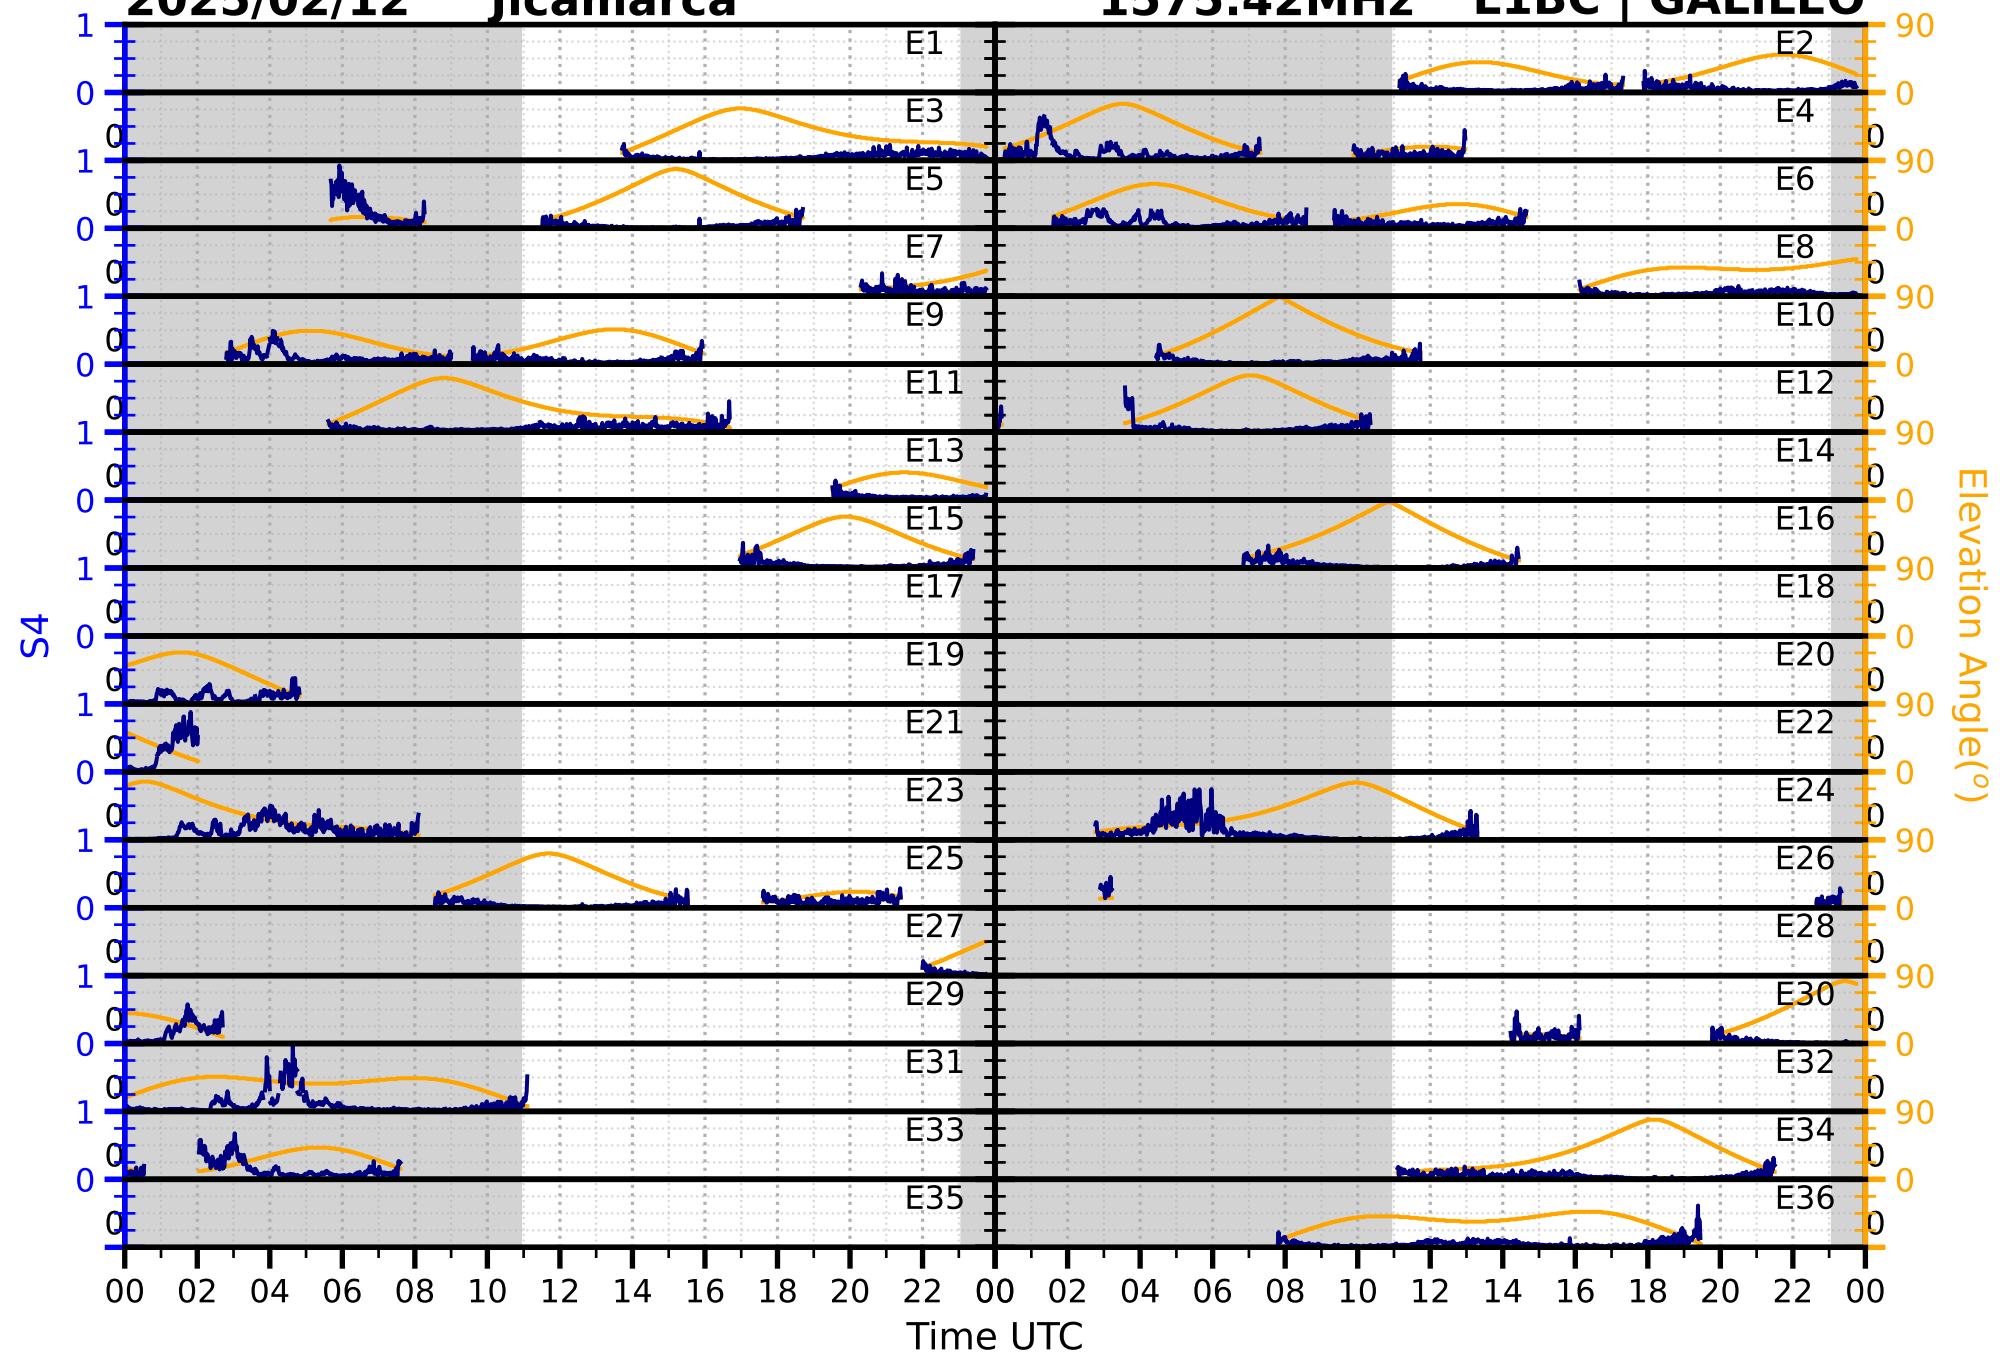

2025/02/12

Jicamarca

S4

1575.42MHz

L1CA | GPS

2025/02/12

Jicamarca

S4

1575.42MHz

L1BC | GALILEO

2025/02/12 Jicamarca S4 1602MHz L1CA | GLONASS