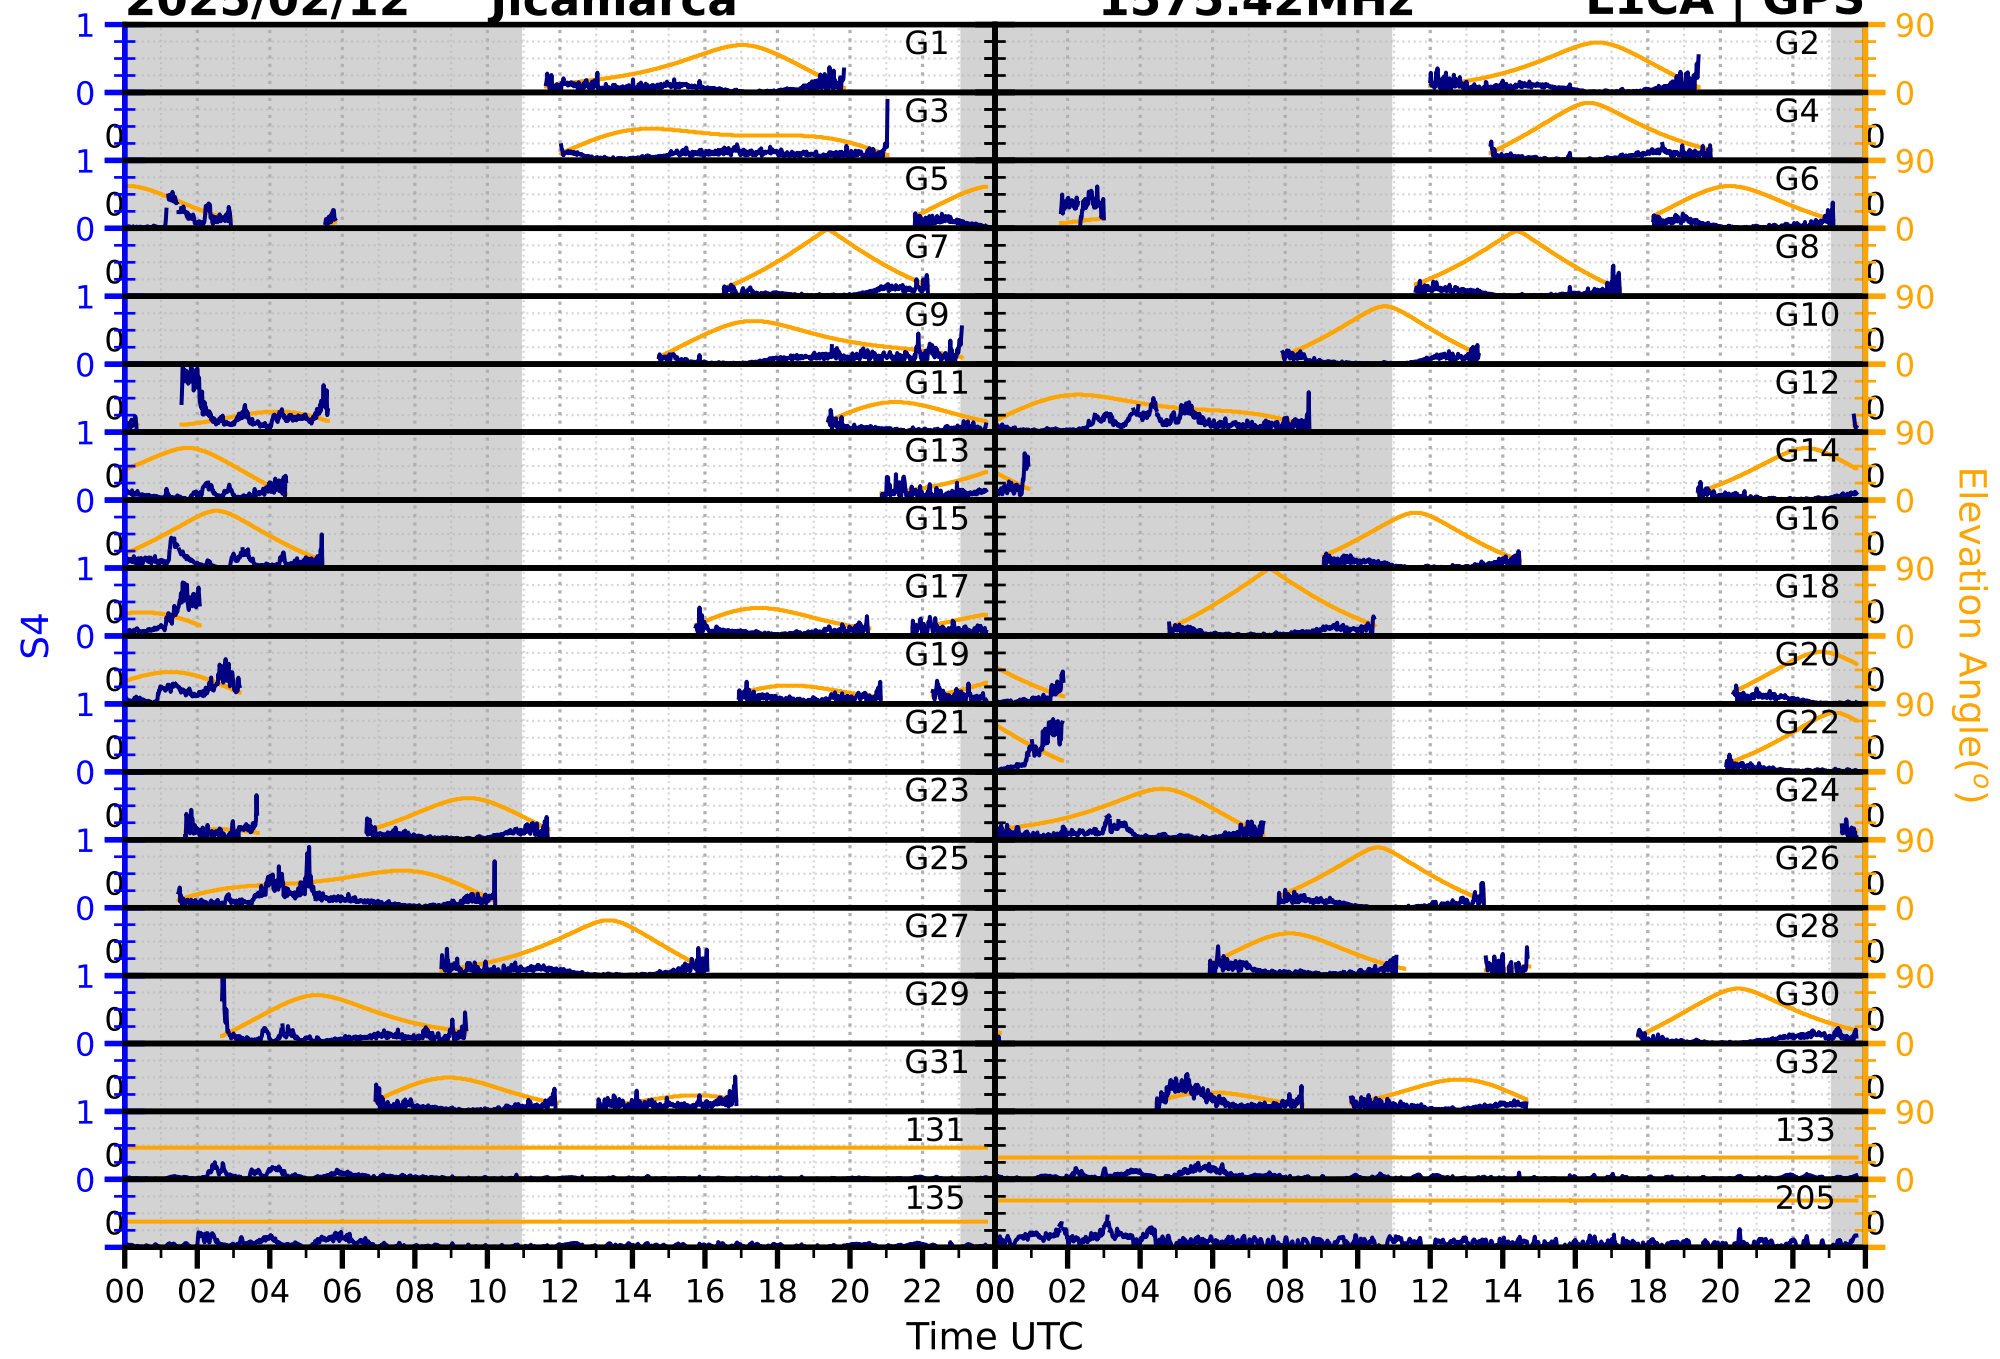

2025/02/12

Jicamarca

S4

1575.42MHz

L1CA | GPS

2025/02/12

Jicamarca

S4

1575.42MHz

L1BC | GALILEO

2025/02/12 Jicamarca S4 1602MHz L1CA | GLONASS