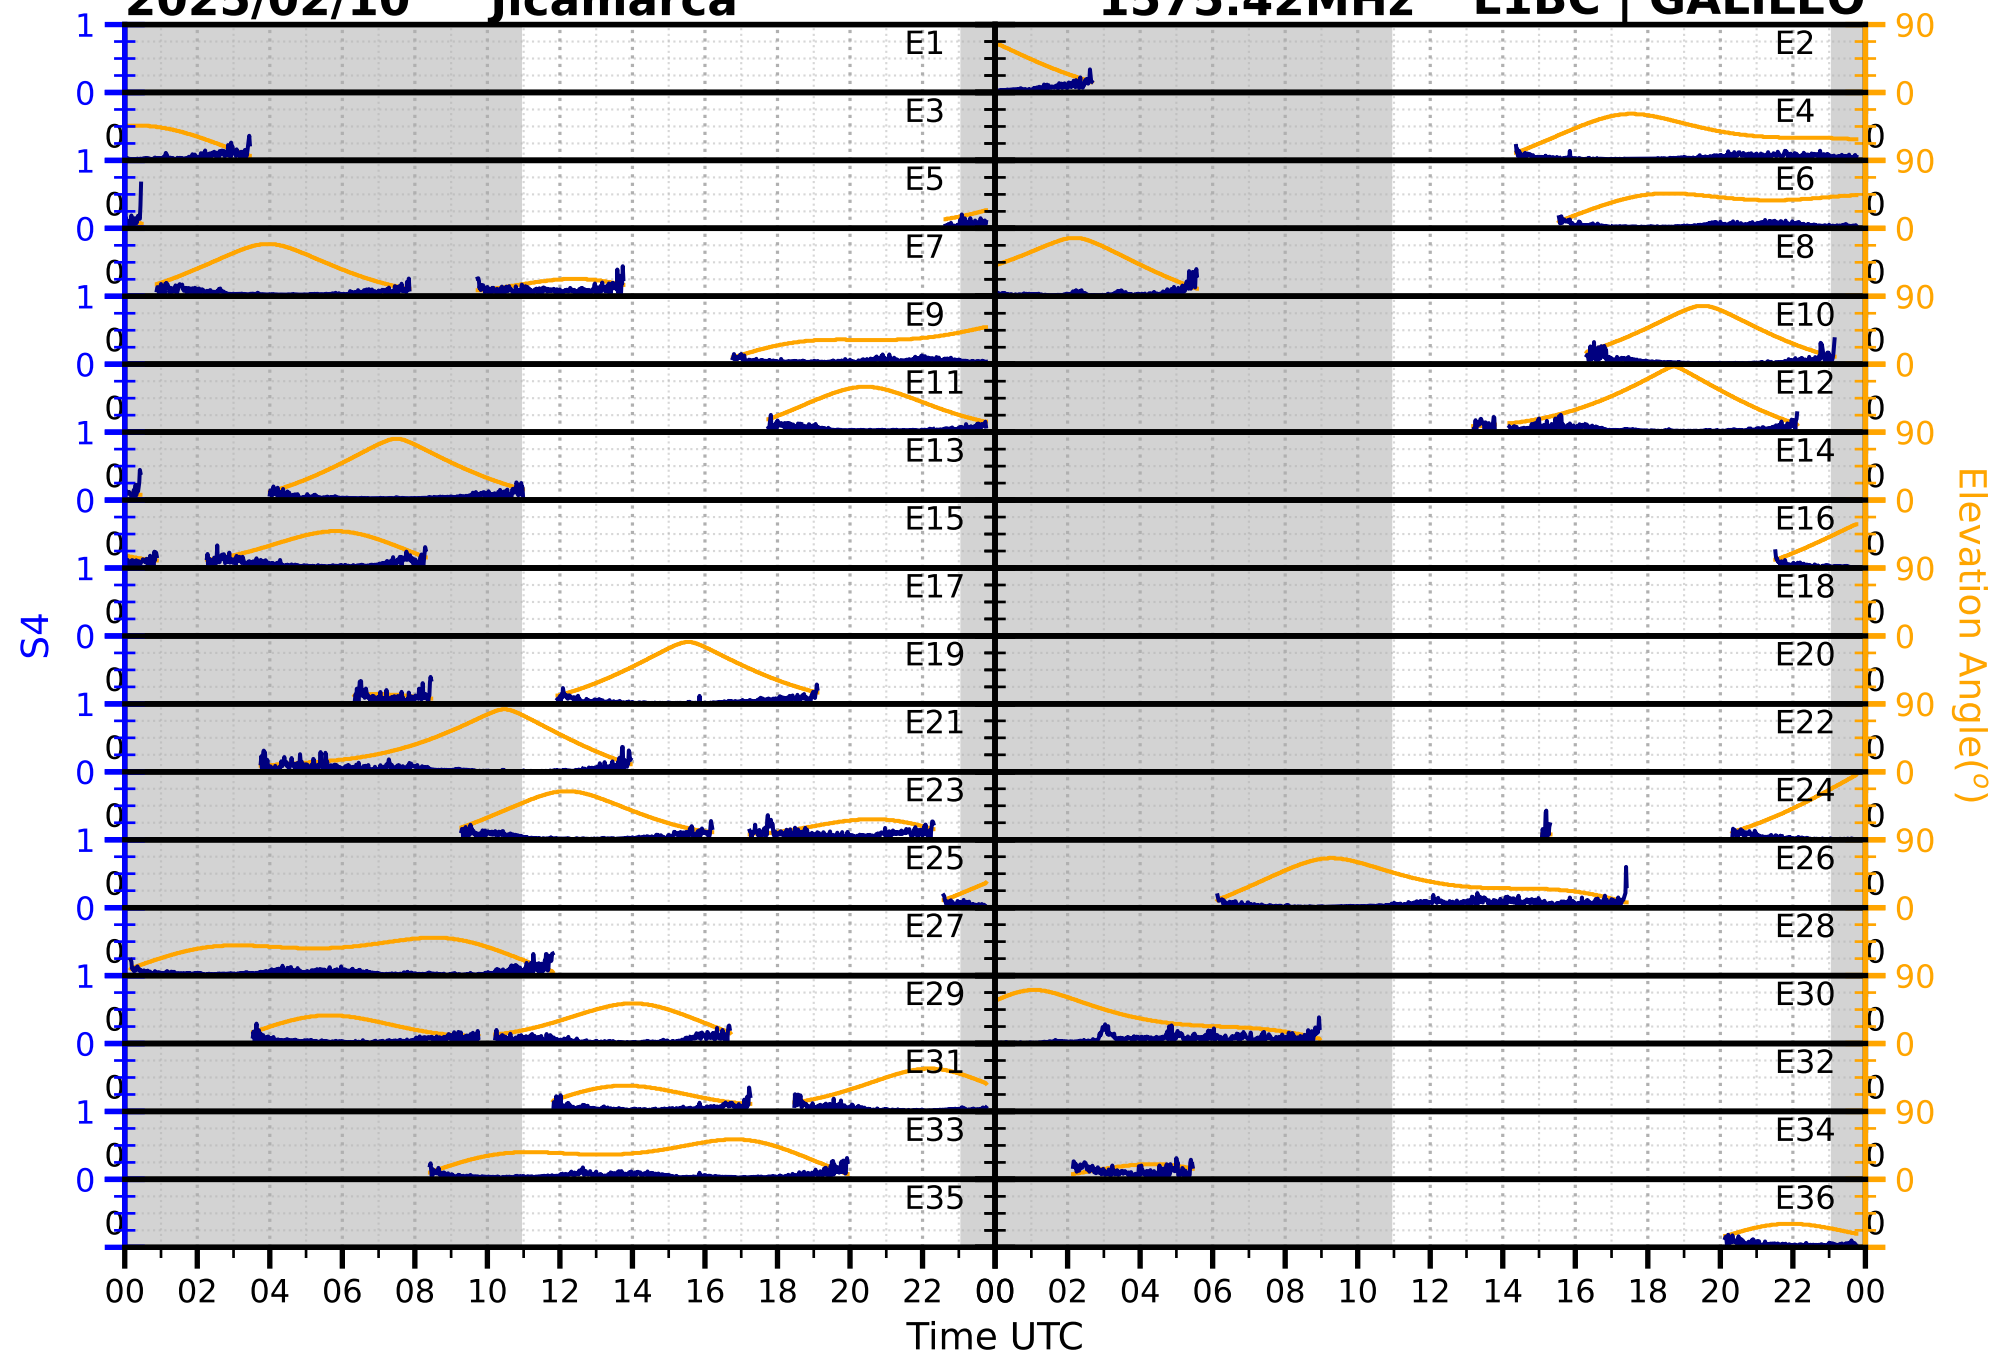

2025/02/10

Jicamarca

S4

1575.42MHz

L1CA | GPS

2025/02/10

Jicamarca

S4

1575.42MHz

L1BC | GALILEO

2025/02/10

Jicamarca

S4

1602MHz

L1CA | GLONASS