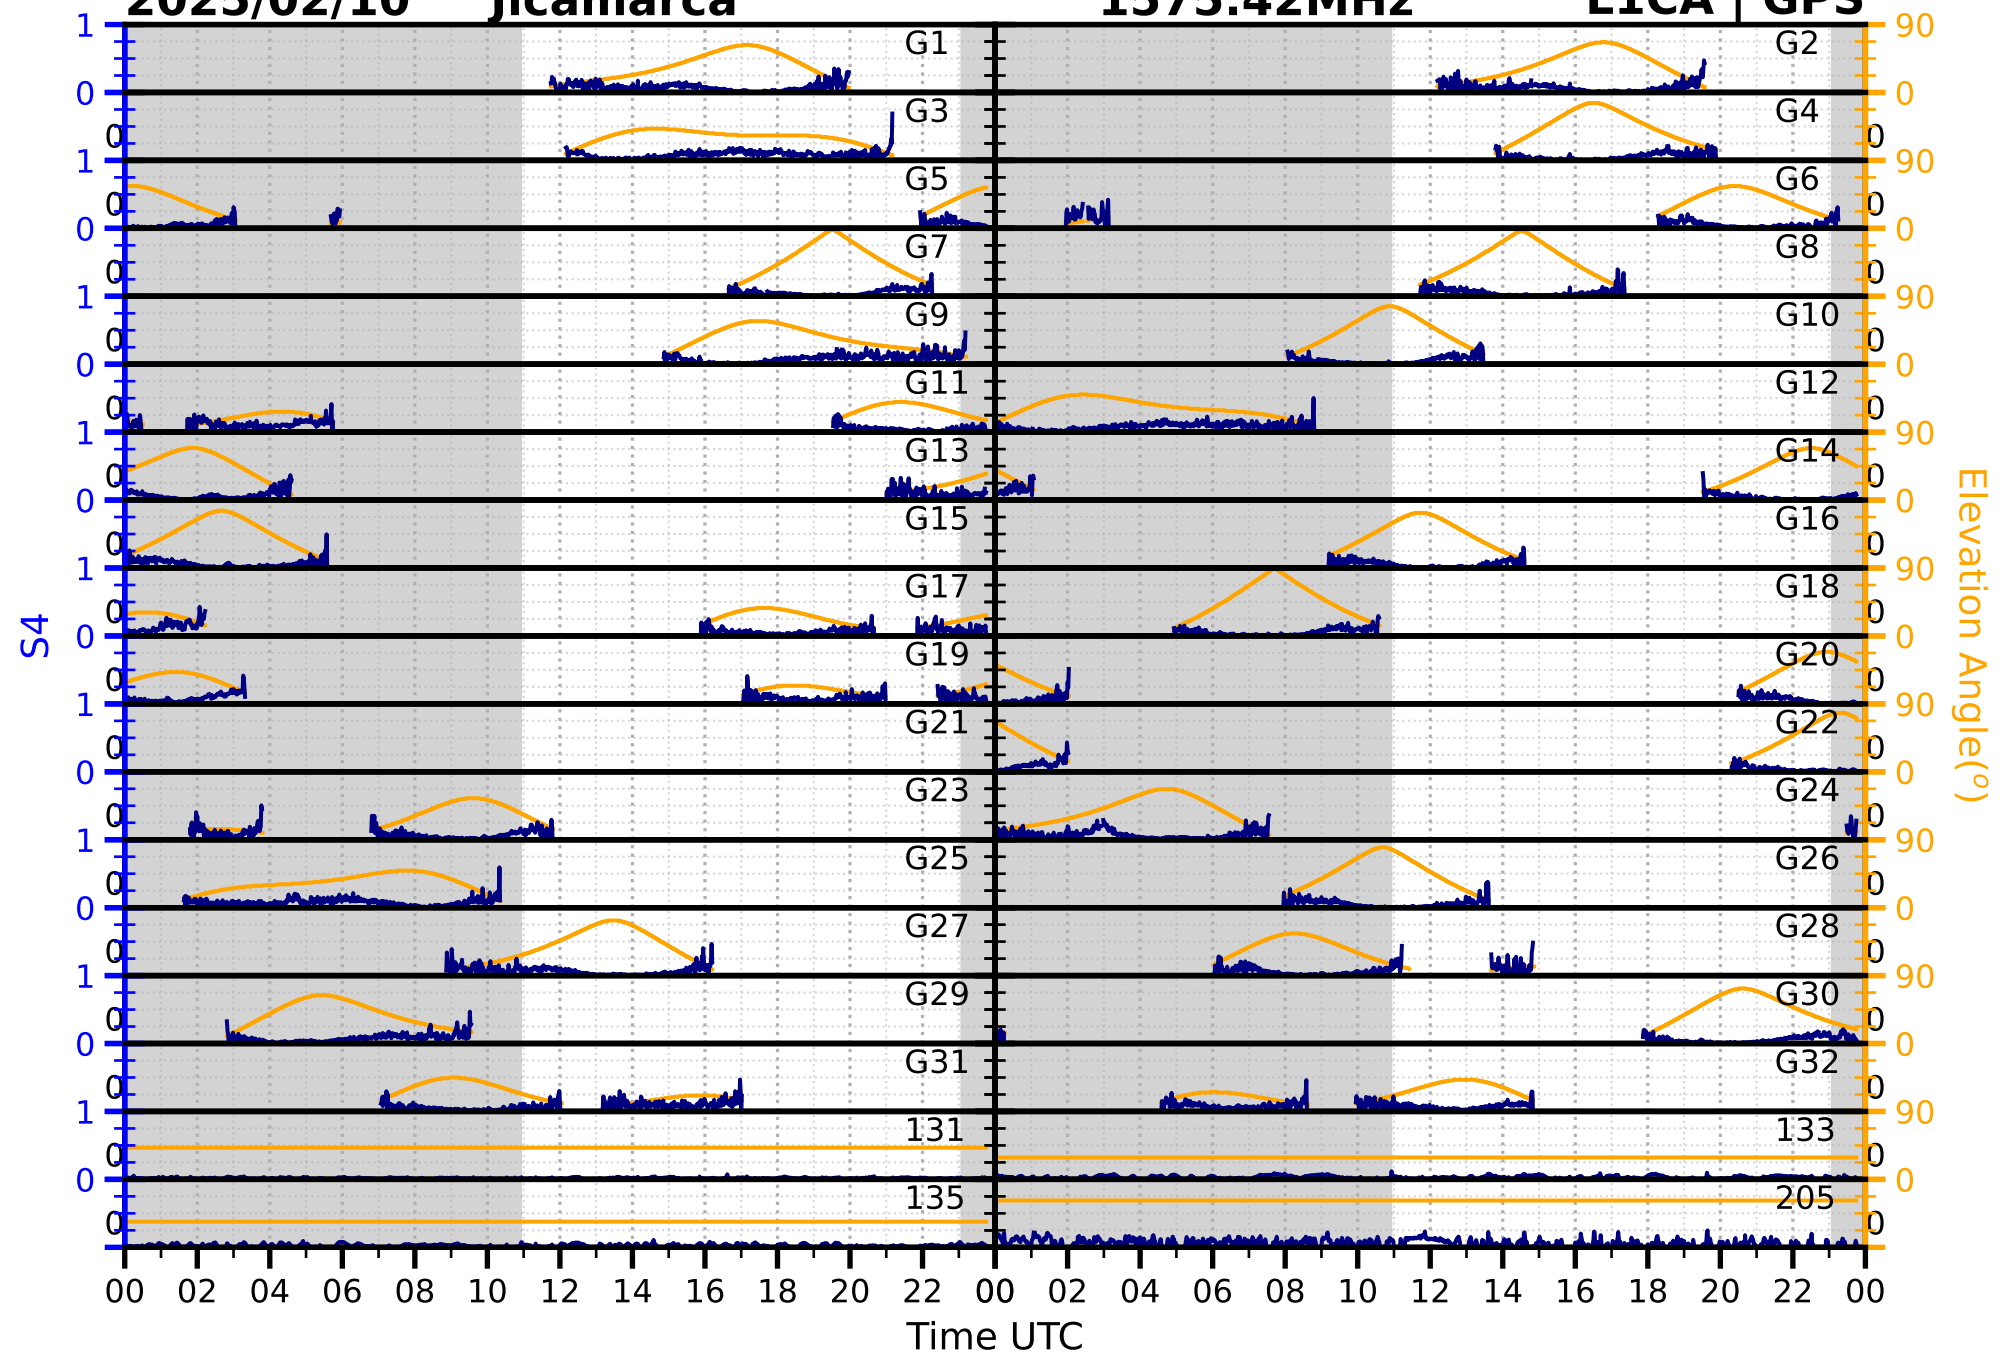

2025/02/10

Jicamarca

S4

1575.42MHz

L1CA | GPS

2025/02/10

Jicamarca

S4

1575.42MHz

L1BC | GALILEO

2025/02/10

Jicamarca

S4

1602MHz

L1CA | GLONASS