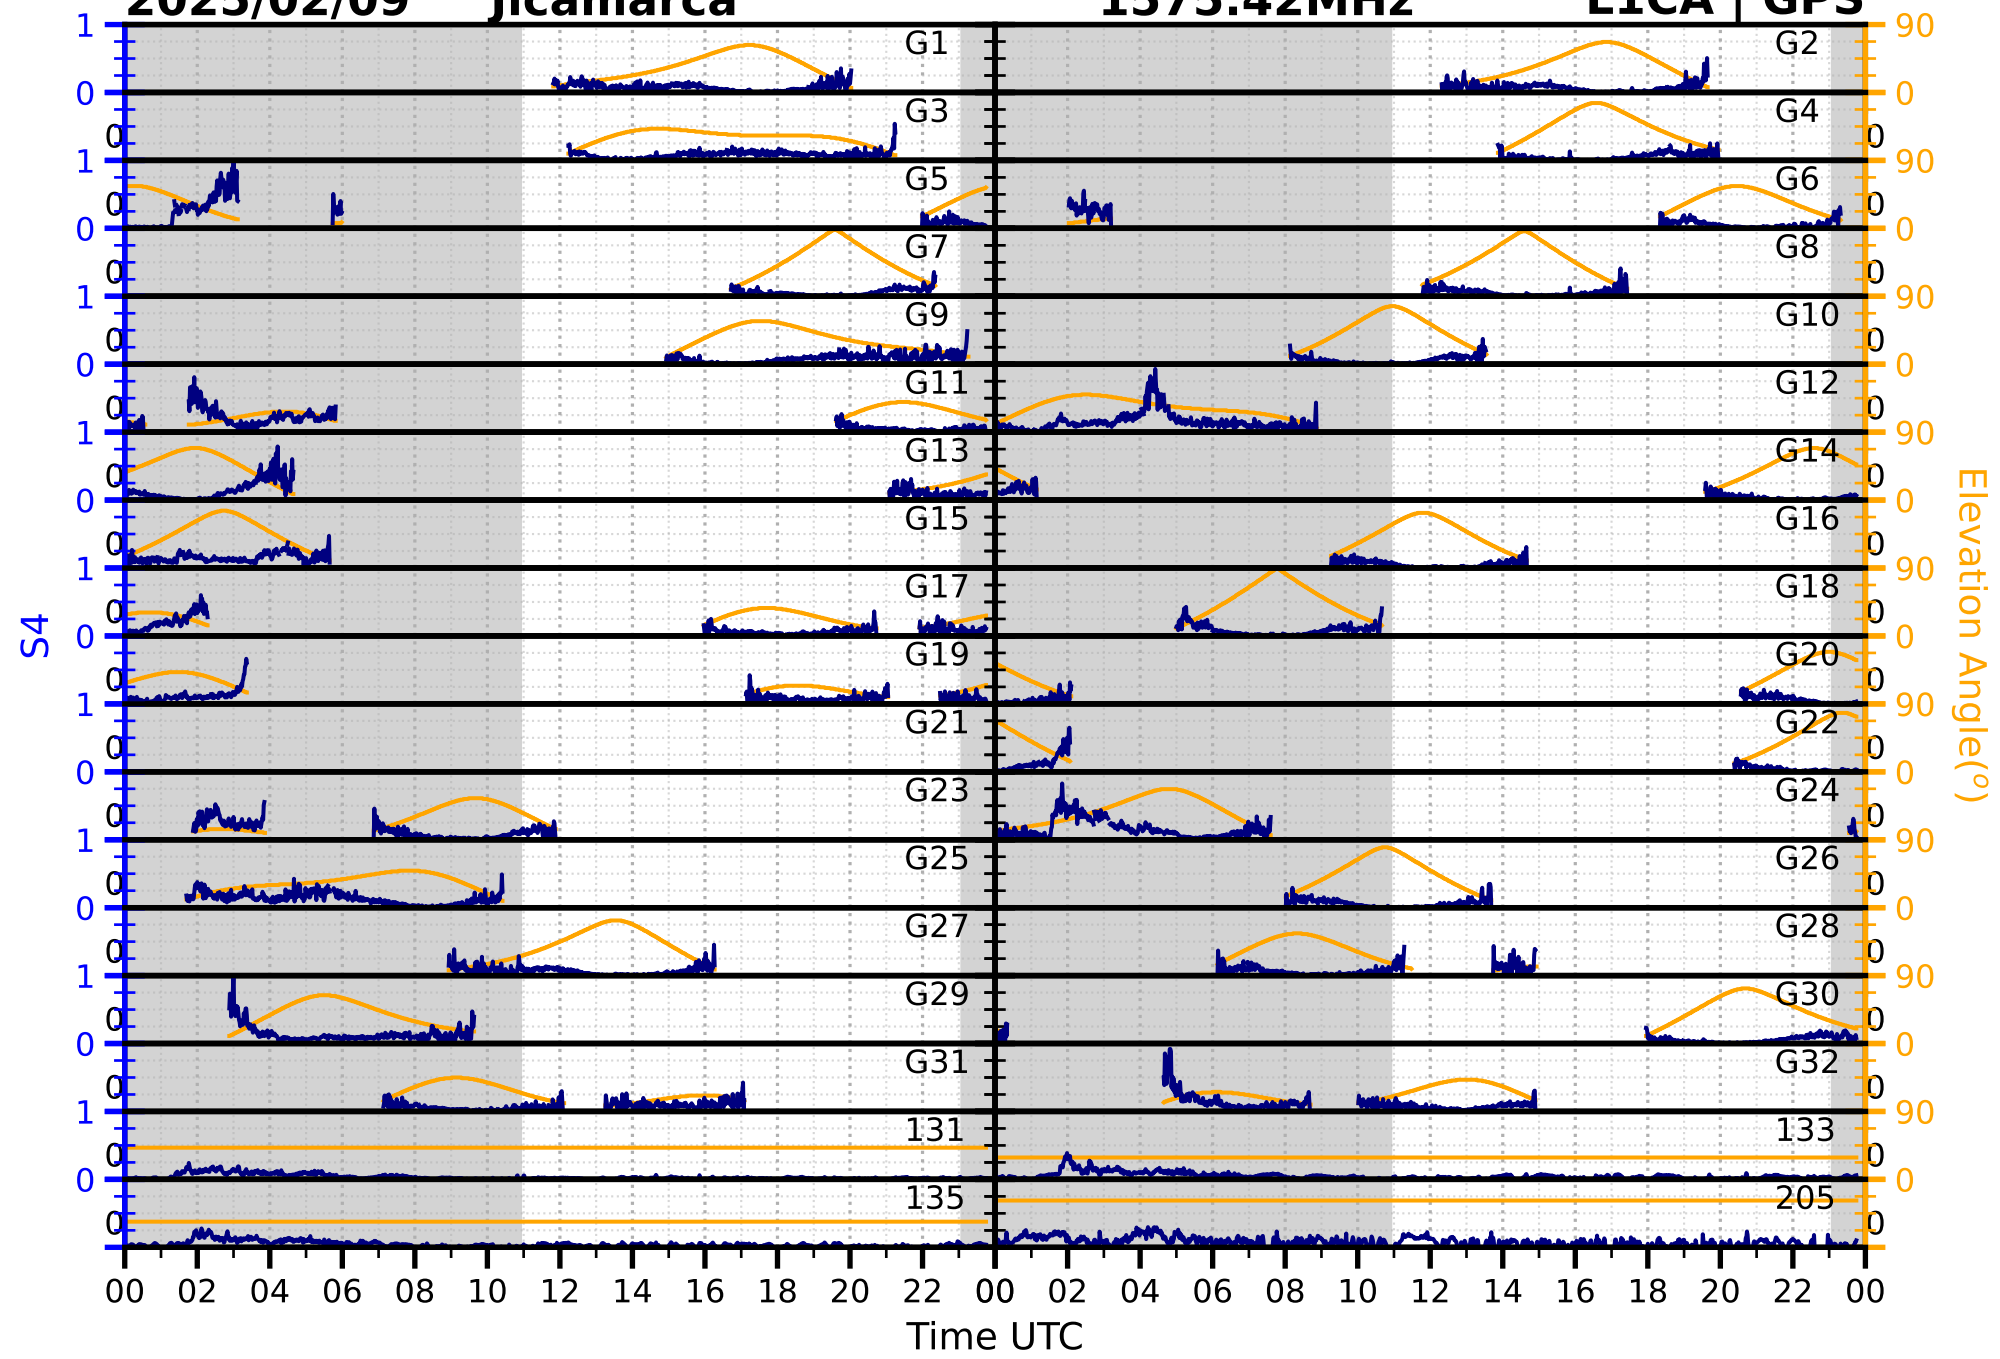

2025/02/09

Jicamarca

S4

1575.42MHz

L1CA | GPS

2025/02/09

Jicamarca

S4

1575.42MHz

L1BC | GALILEO

2025/02/09

Jicamarca

S4

1602MHz

L1CA | GLONASS