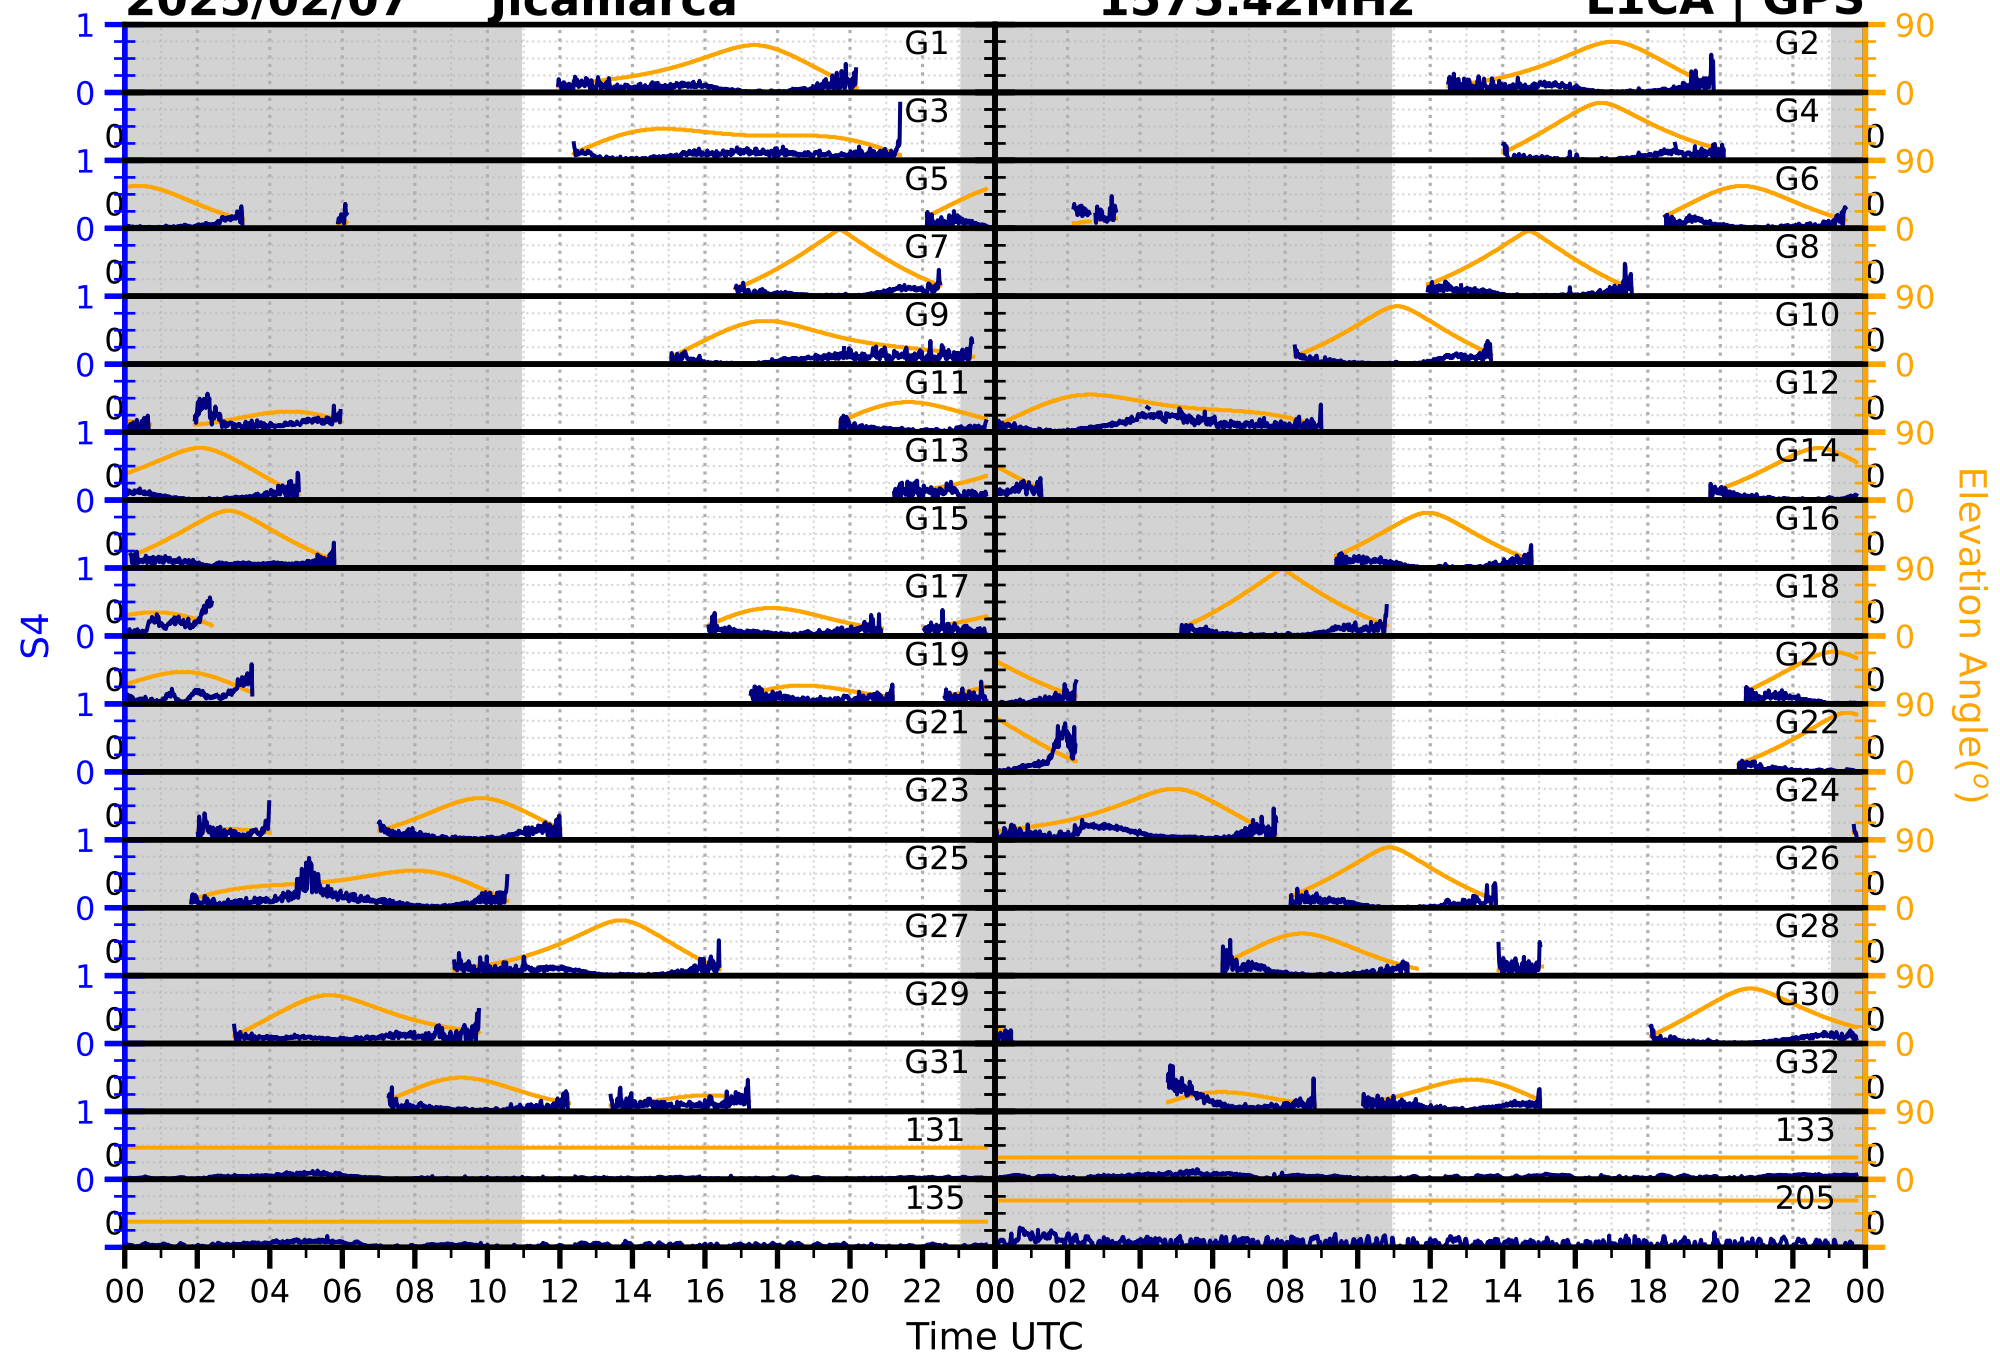

2025/02/07

Jicamarca

S4

1575.42MHz

L1CA | GPS

2025/02/07

Jicamarca

S4

1575.42MHz

L1BC | GALILEO

2025/02/07

Jicamarca

S4

1602MHz

L1CA | GLONASS