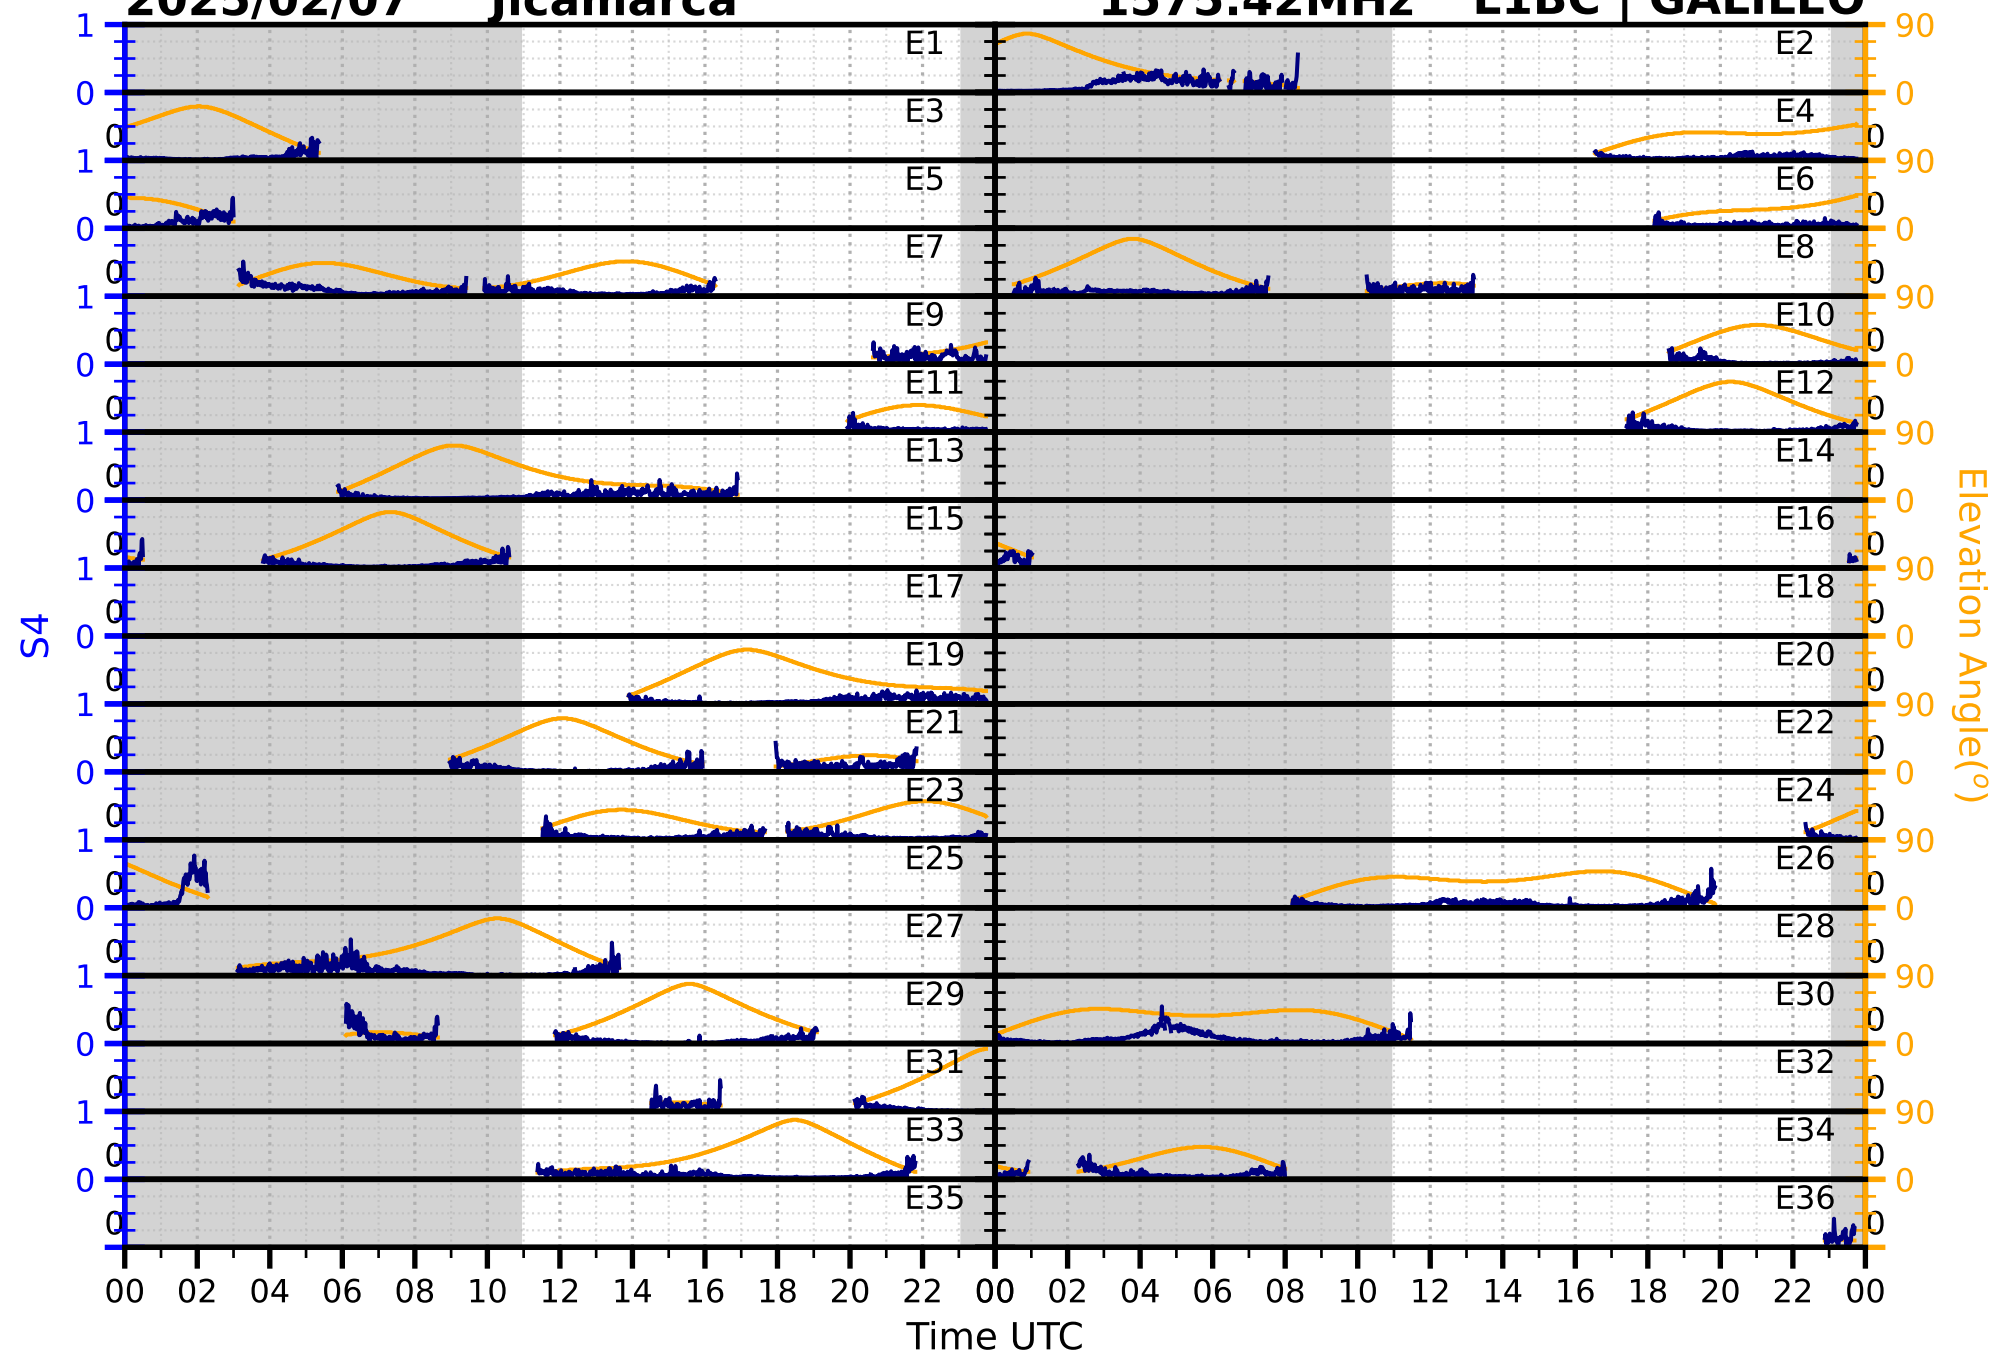

2025/02/07

Jicamarca

S4

1575.42MHz

L1CA | GPS

2025/02/07

Jicamarca

S4

1575.42MHz

L1BC | GALILEO

2025/02/07

Jicamarca

S4

1602MHz

L1CA | GLONASS