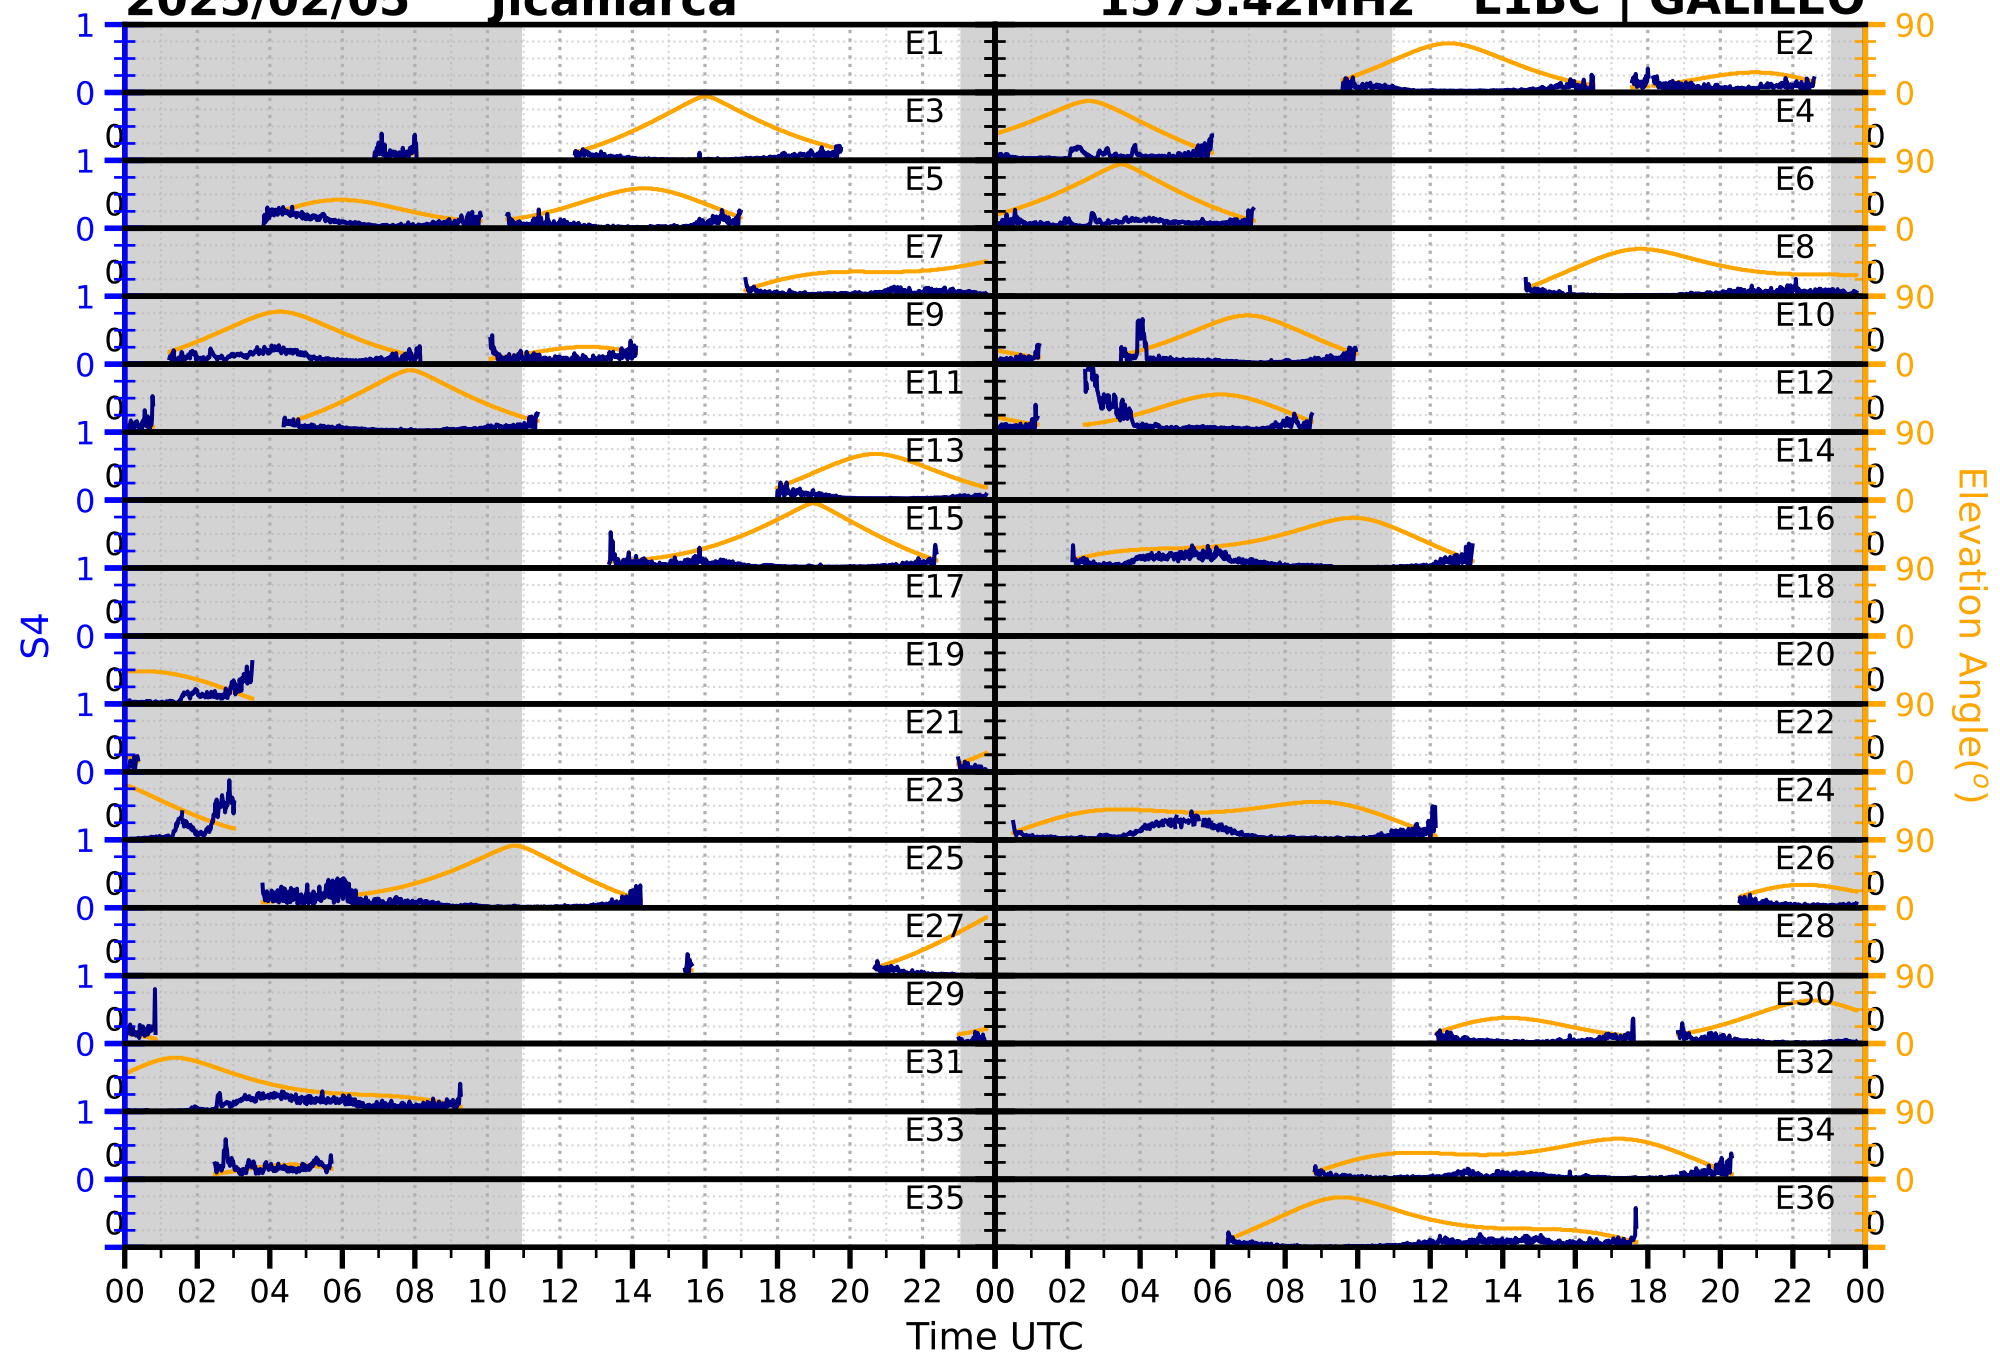

2025/02/05

Jicamarca

S4

1575.42MHz

L1BC | GALILEO

2025/02/05

Jicamarca

S4

1602MHz

L1CA | GLONASS