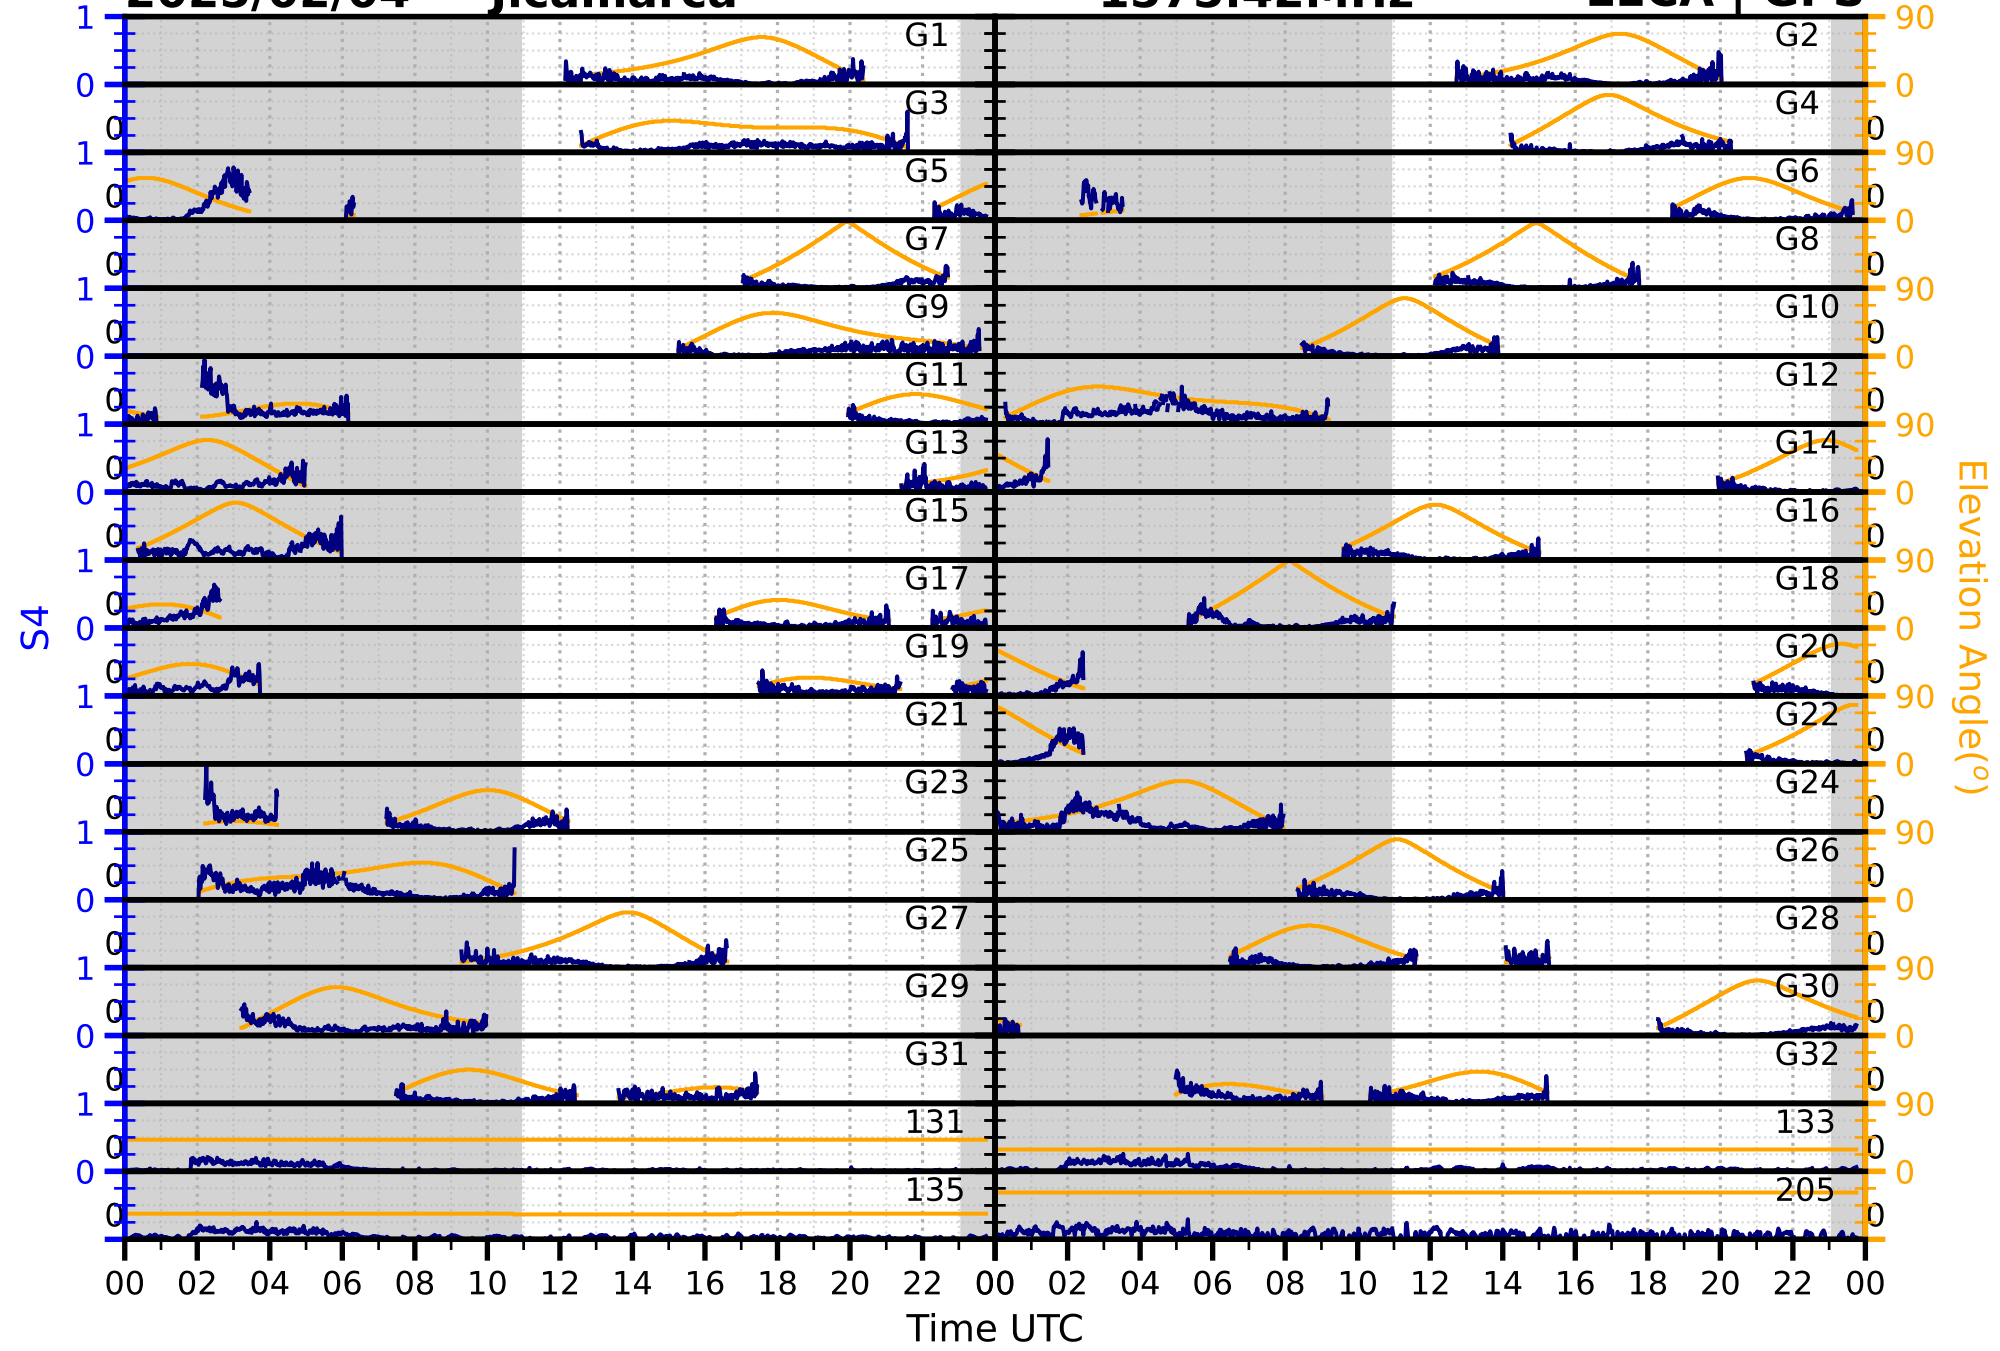

2025/02/04

Jicamarca

S4

1575.42MHz

L1CA | GPS

2025/02/04

Jicamarca

S4

1575.42MHz

L1BC | GALILEO

2025/02/04

Jicamarca

S4

1602MHz

L1CA | GLONASS