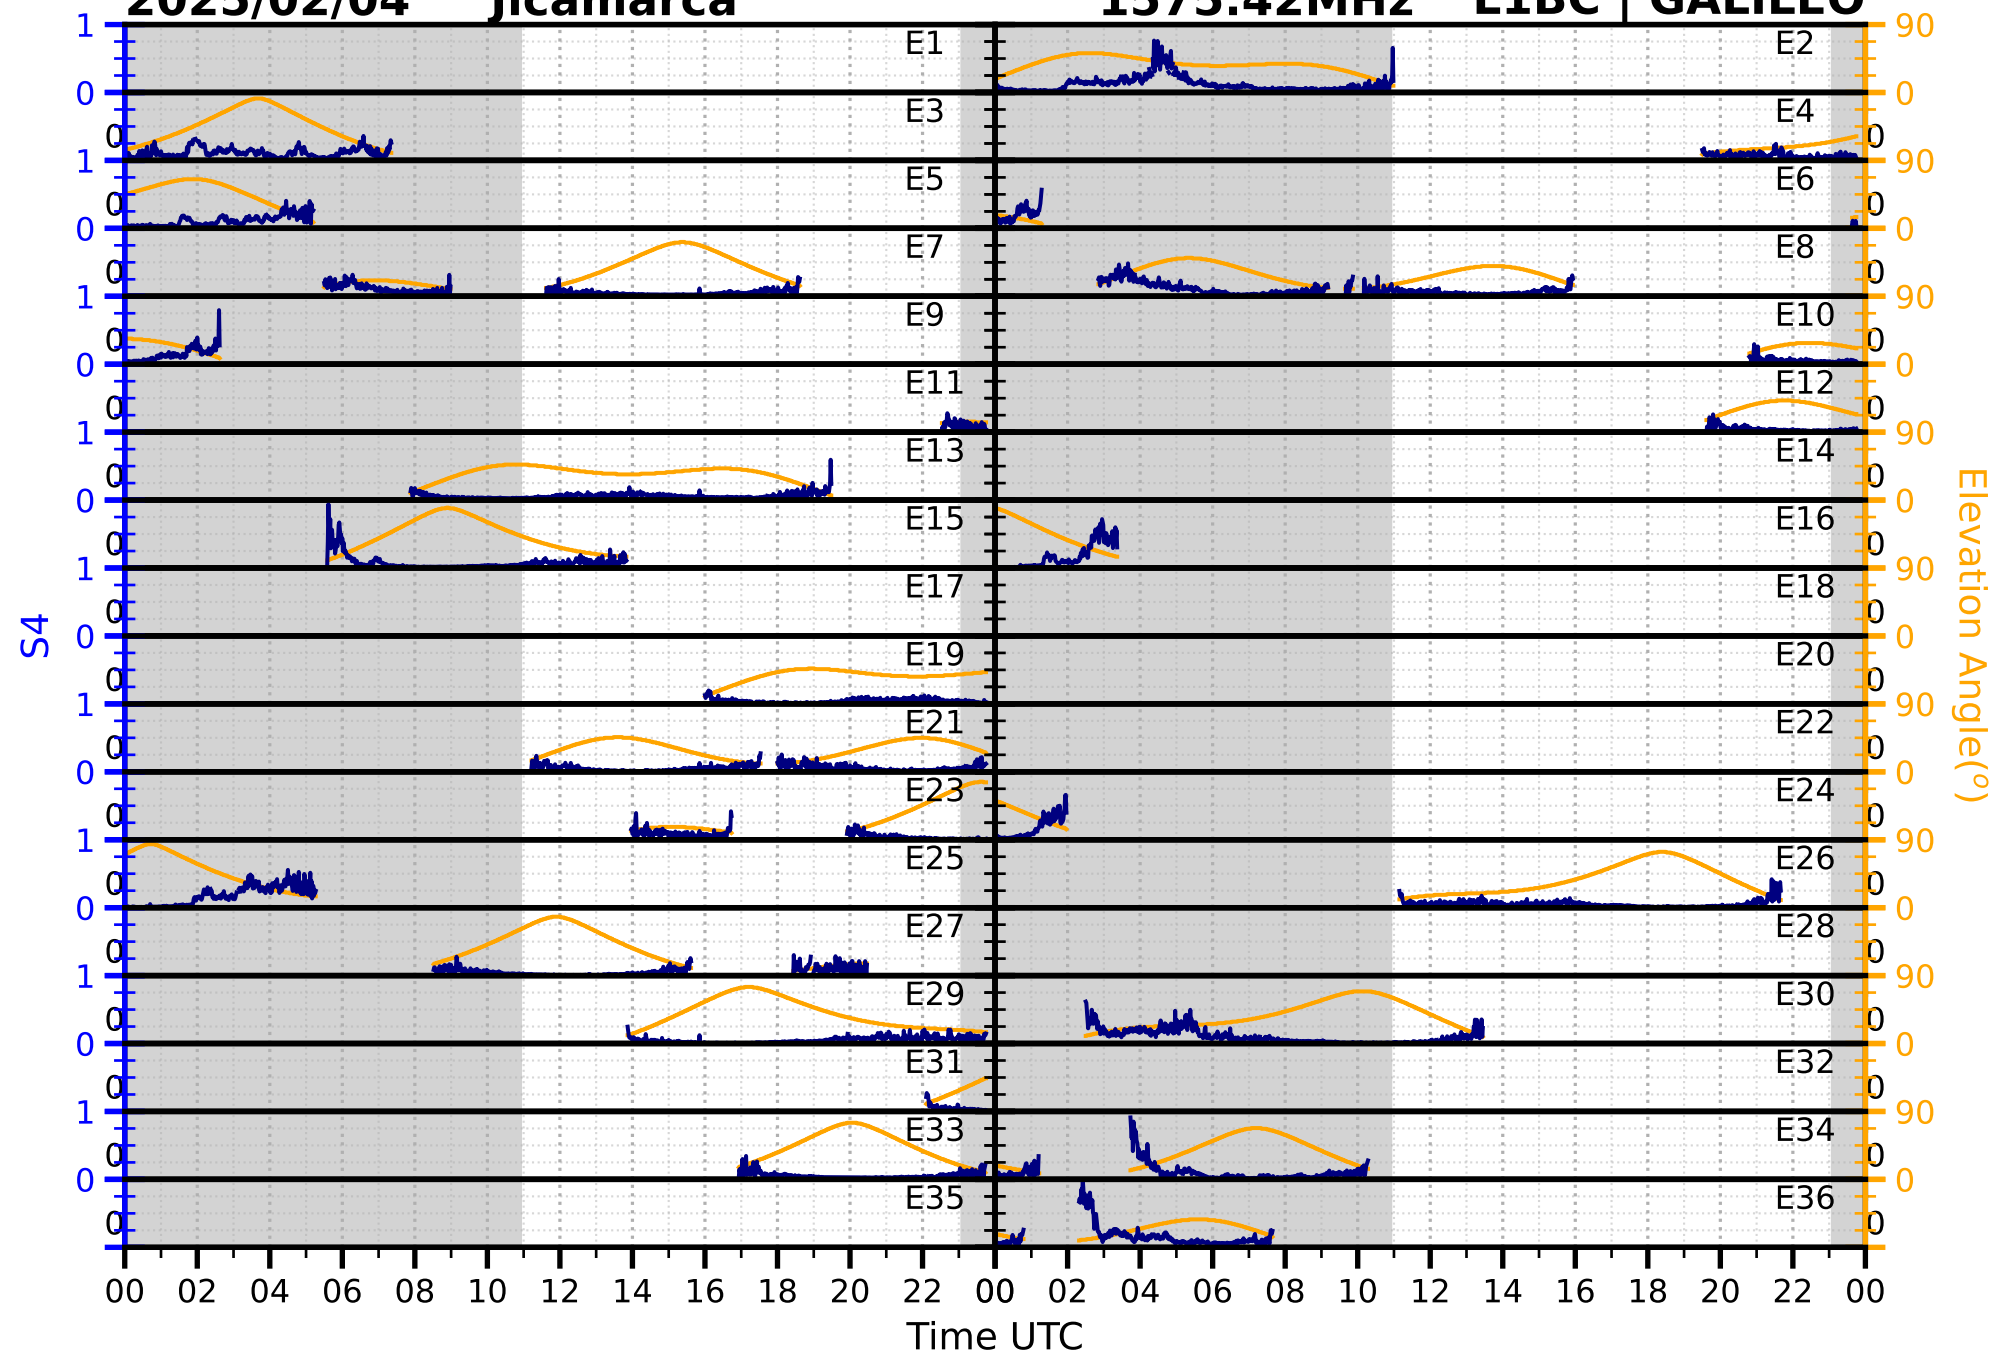

2025/02/04

Jicamarca

S4

1575.42MHz

L1CA | GPS

2025/02/04

Jicamarca

S4

1575.42MHz

L1BC | GALILEO

2025/02/04

Jicamarca

S4

1602MHz

L1CA | GLONASS