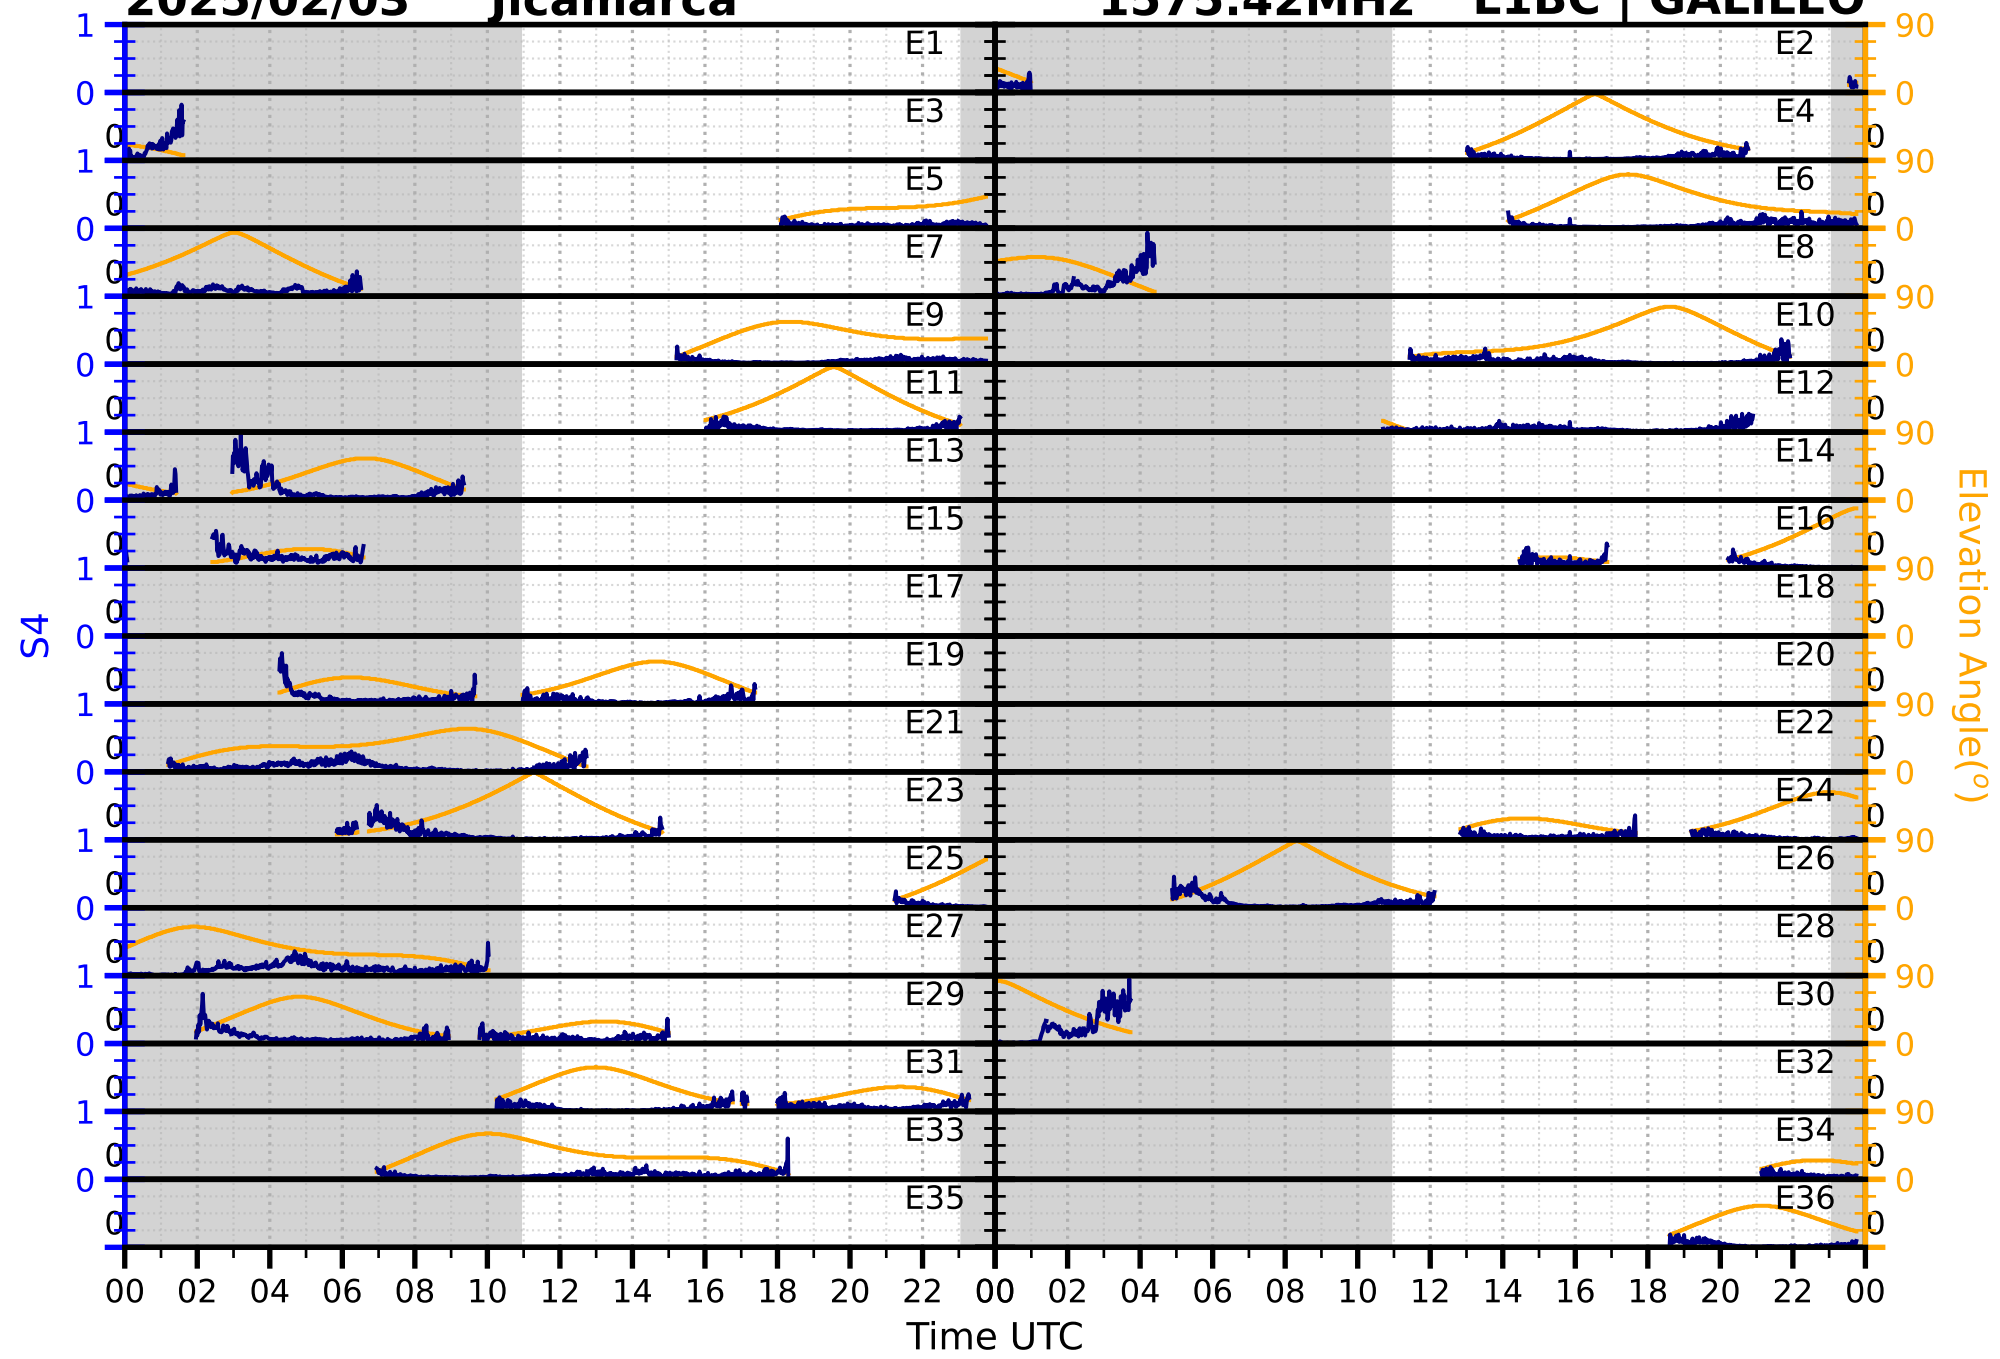

1575.42MHz

L1BC | GALILEO

2025/02/03

Jicamarca

S4

1602MHz

L1CA | GLONASS