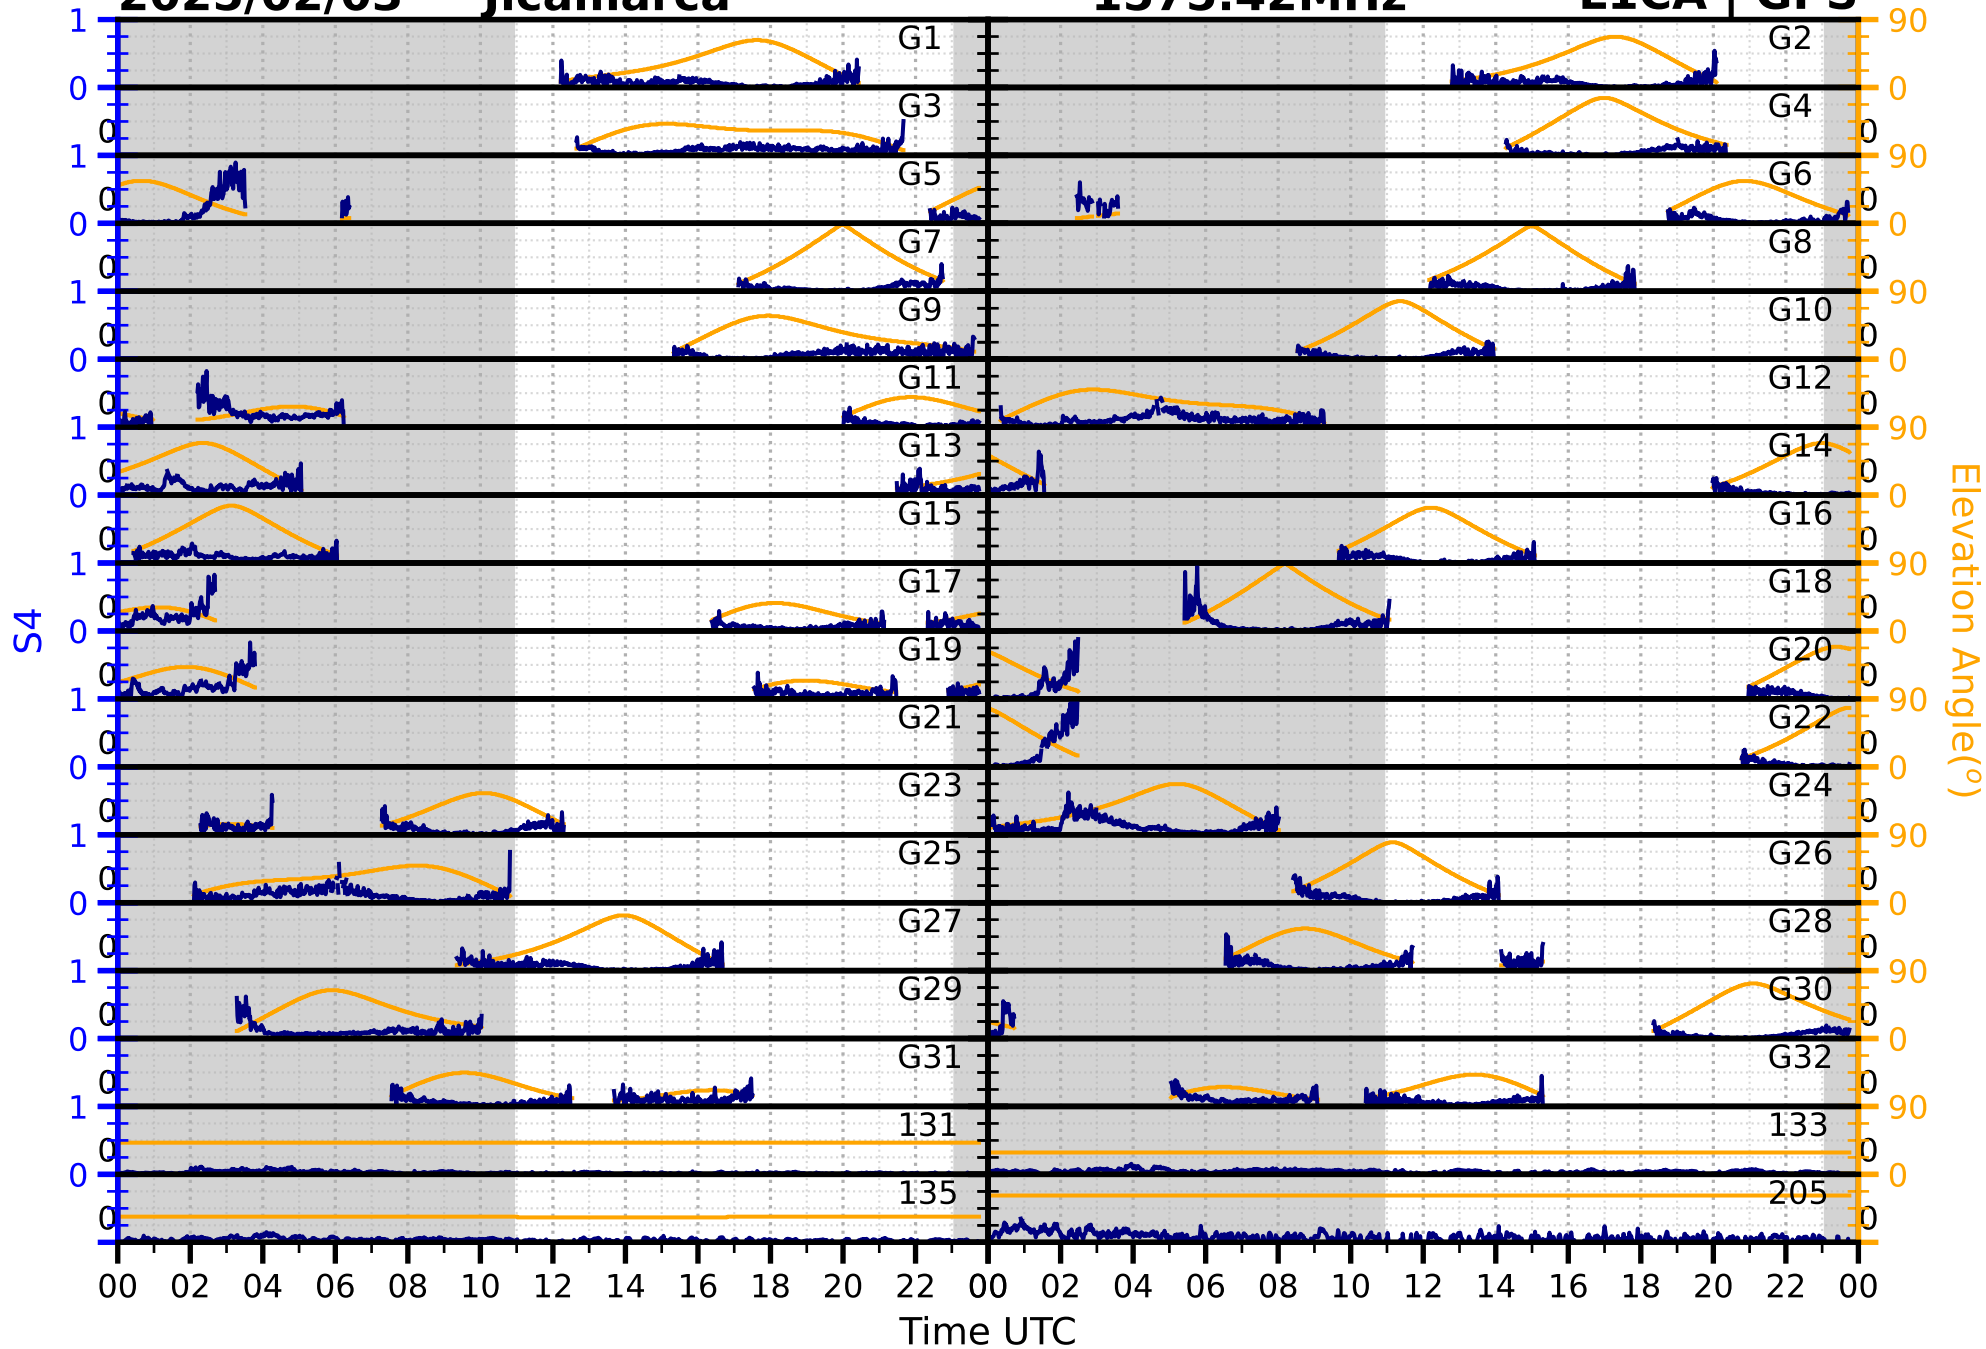

2025/02/03

Jicamarca

S4

1575.42MHz

L1CA | GPS