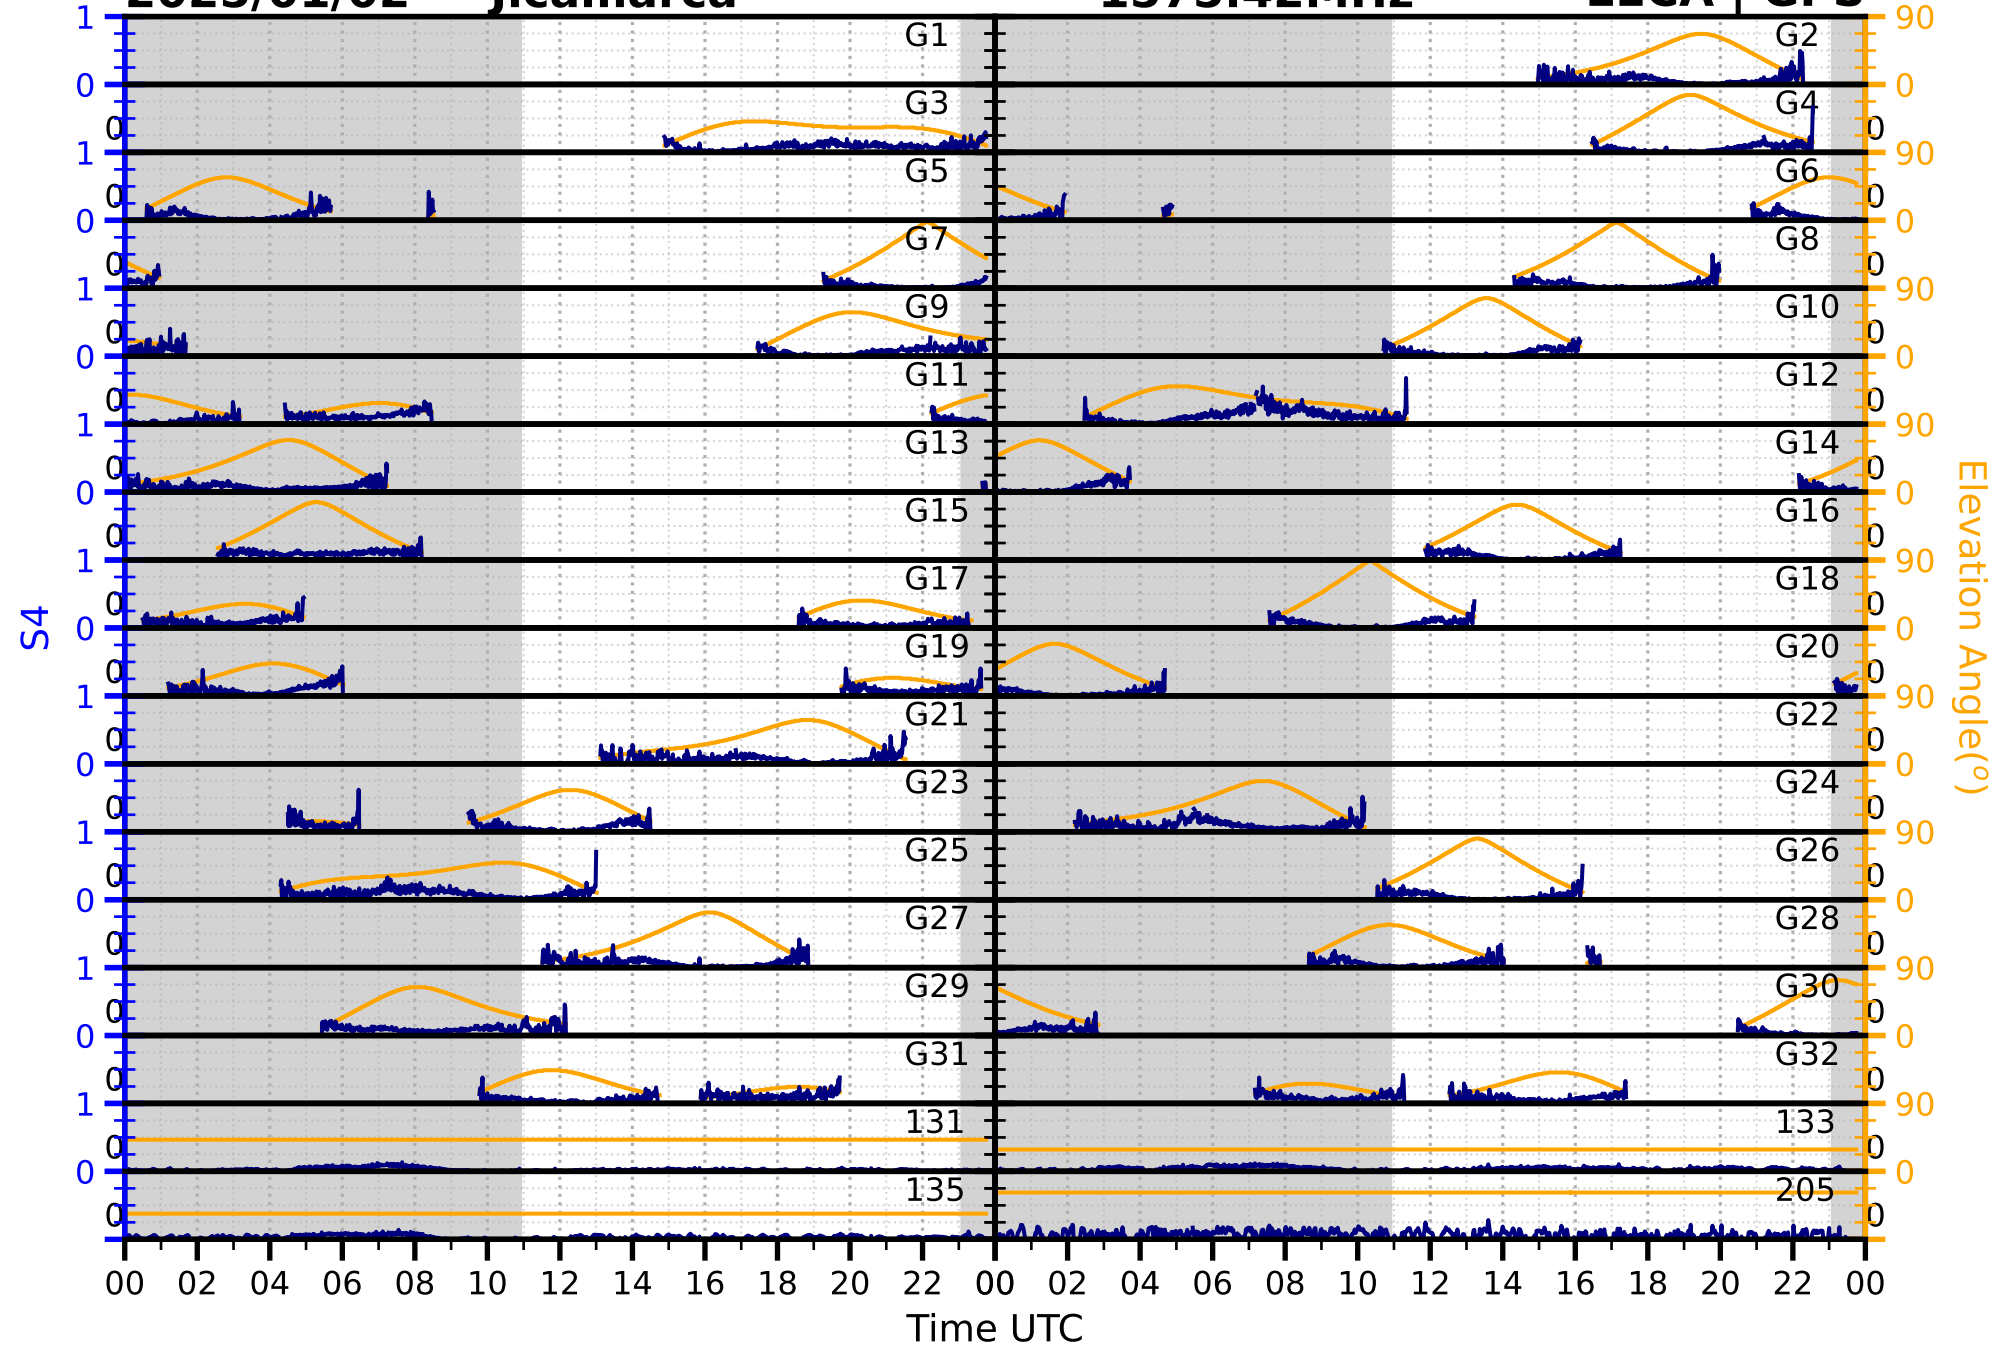

2025/01/02

Jicamarca

S4

1575.42MHz

L1CA | GPS

2025/01/02

Jicamarca

S4

1575.42MHz

L1BC | GALILEO