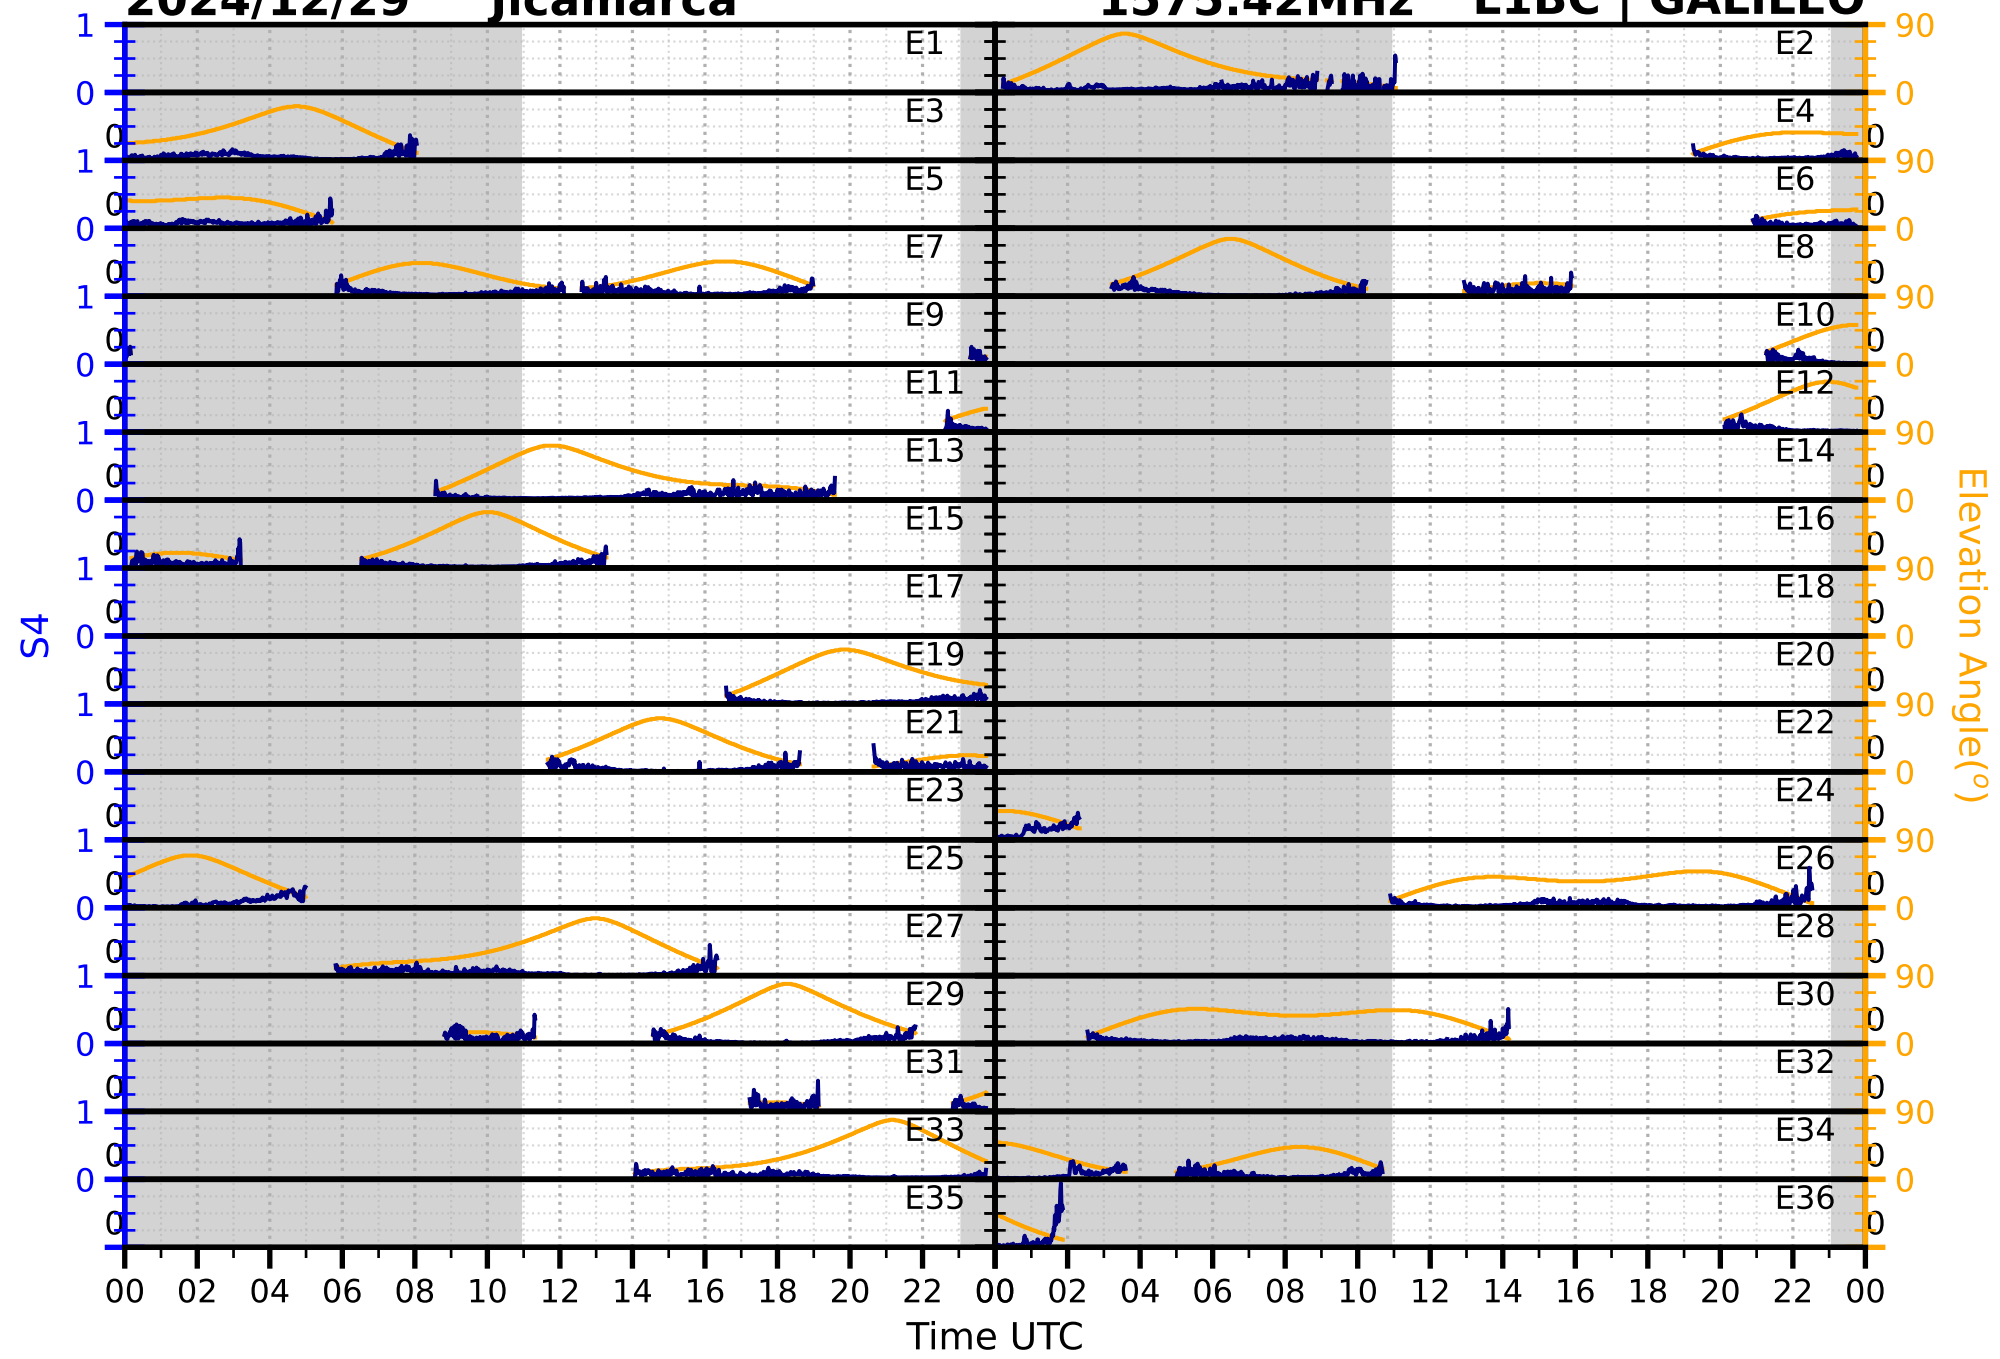

2024/12/29

Jicamarca

S4

1575.42MHz

L1CA | GPS

2024/12/29

Jicamarca

S4

1575.42MHz

L1BC | GALILEO

2024/12/29

Jicamarca

S4

1602MHz

L1CA | GLONASS