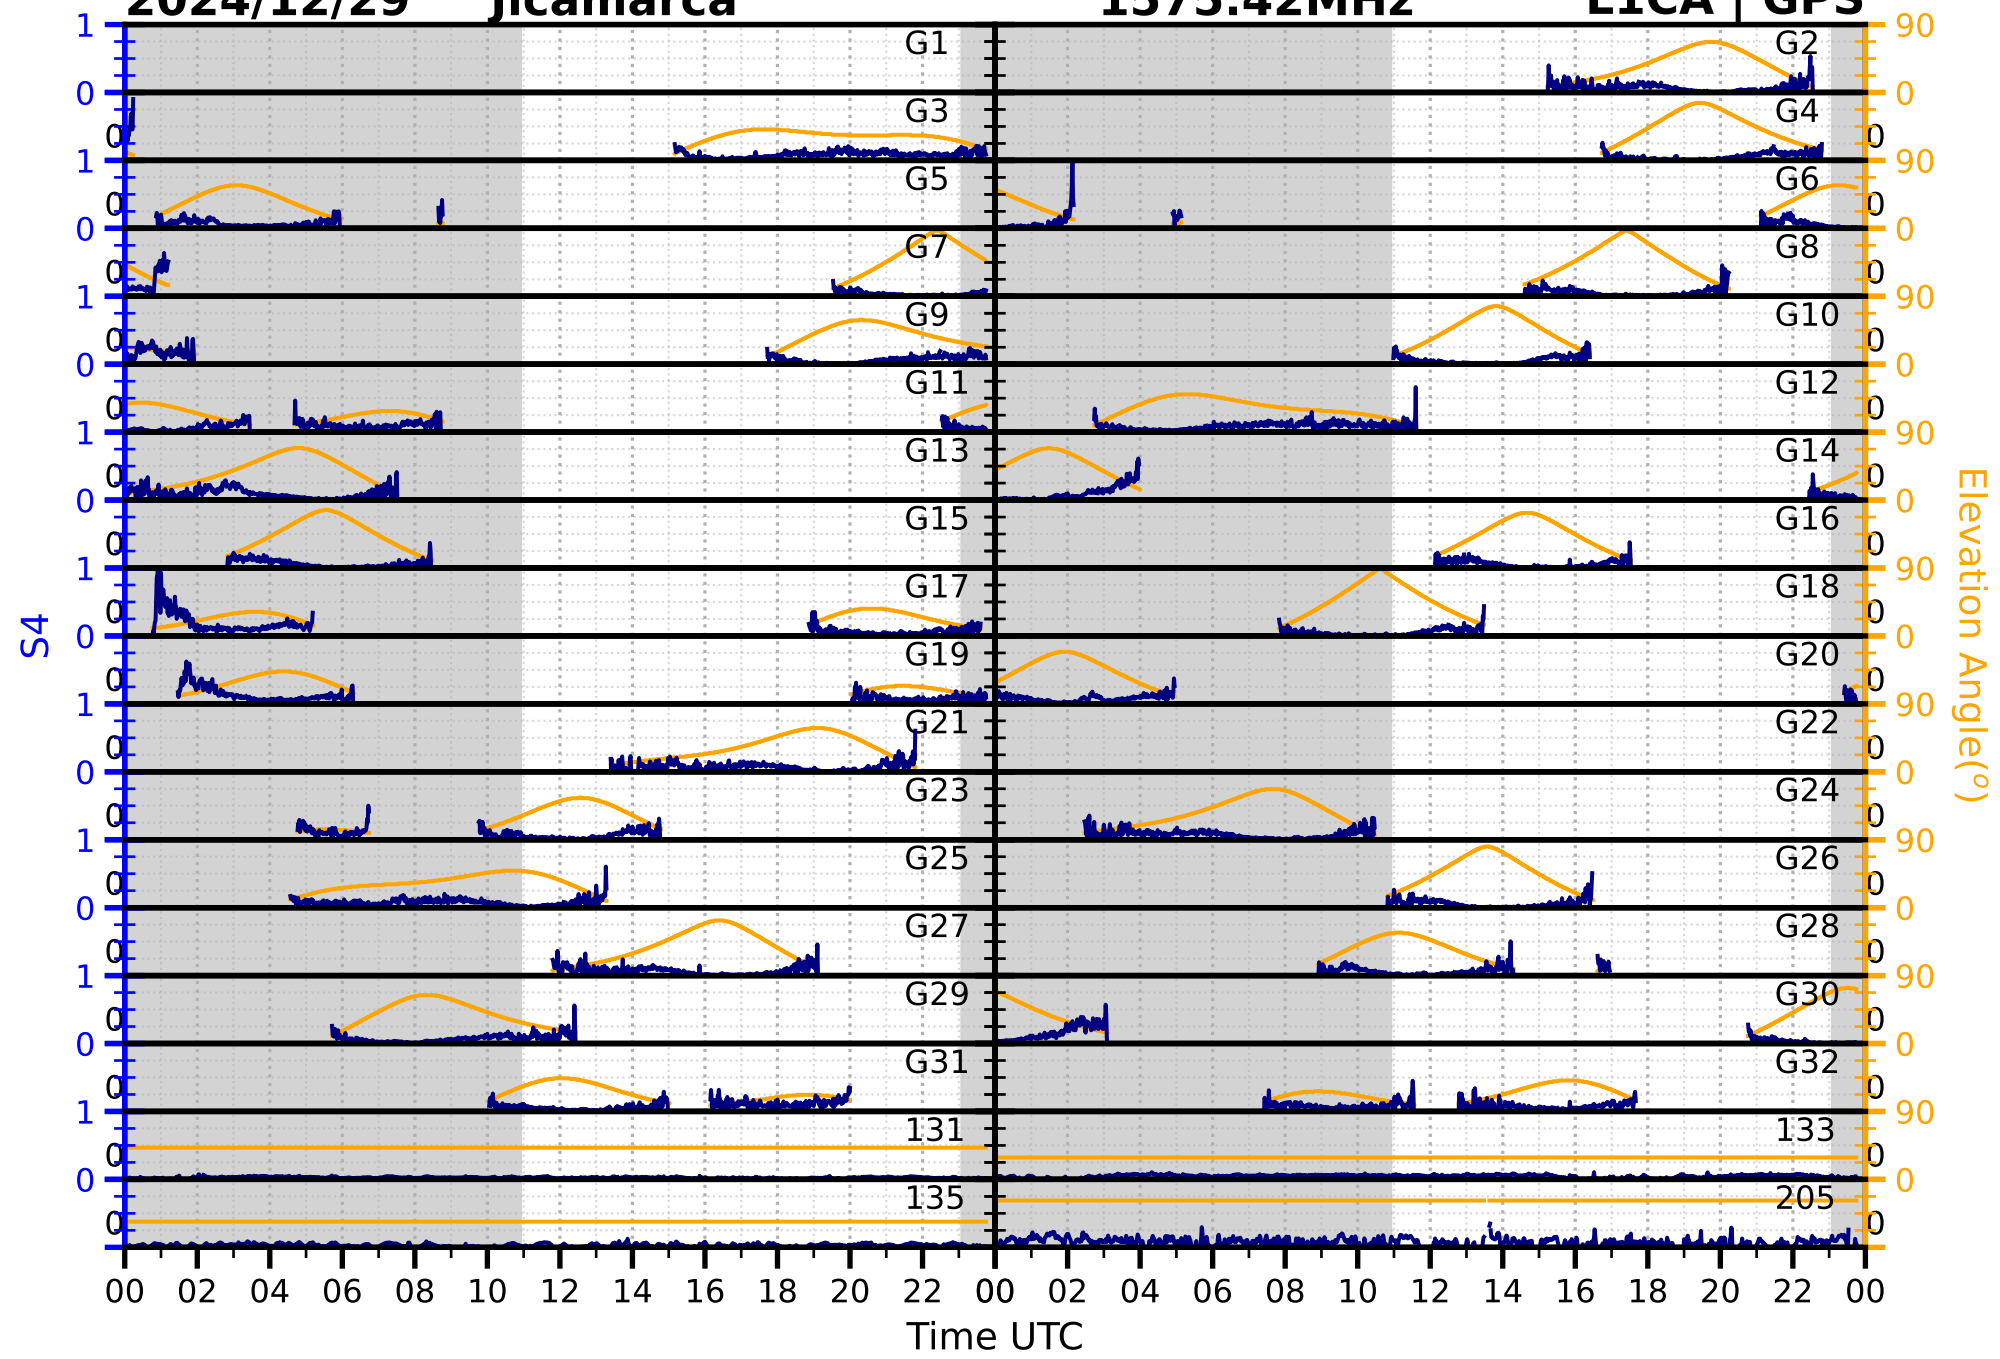

2024/12/29

Jicamarca

S4

1575.42MHz

L1CA | GPS

2024/12/29

Jicamarca

S4

1575.42MHz

L1BC | GALILEO

2024/12/29

Jicamarca

S4

1602MHz

L1CA | GLONASS