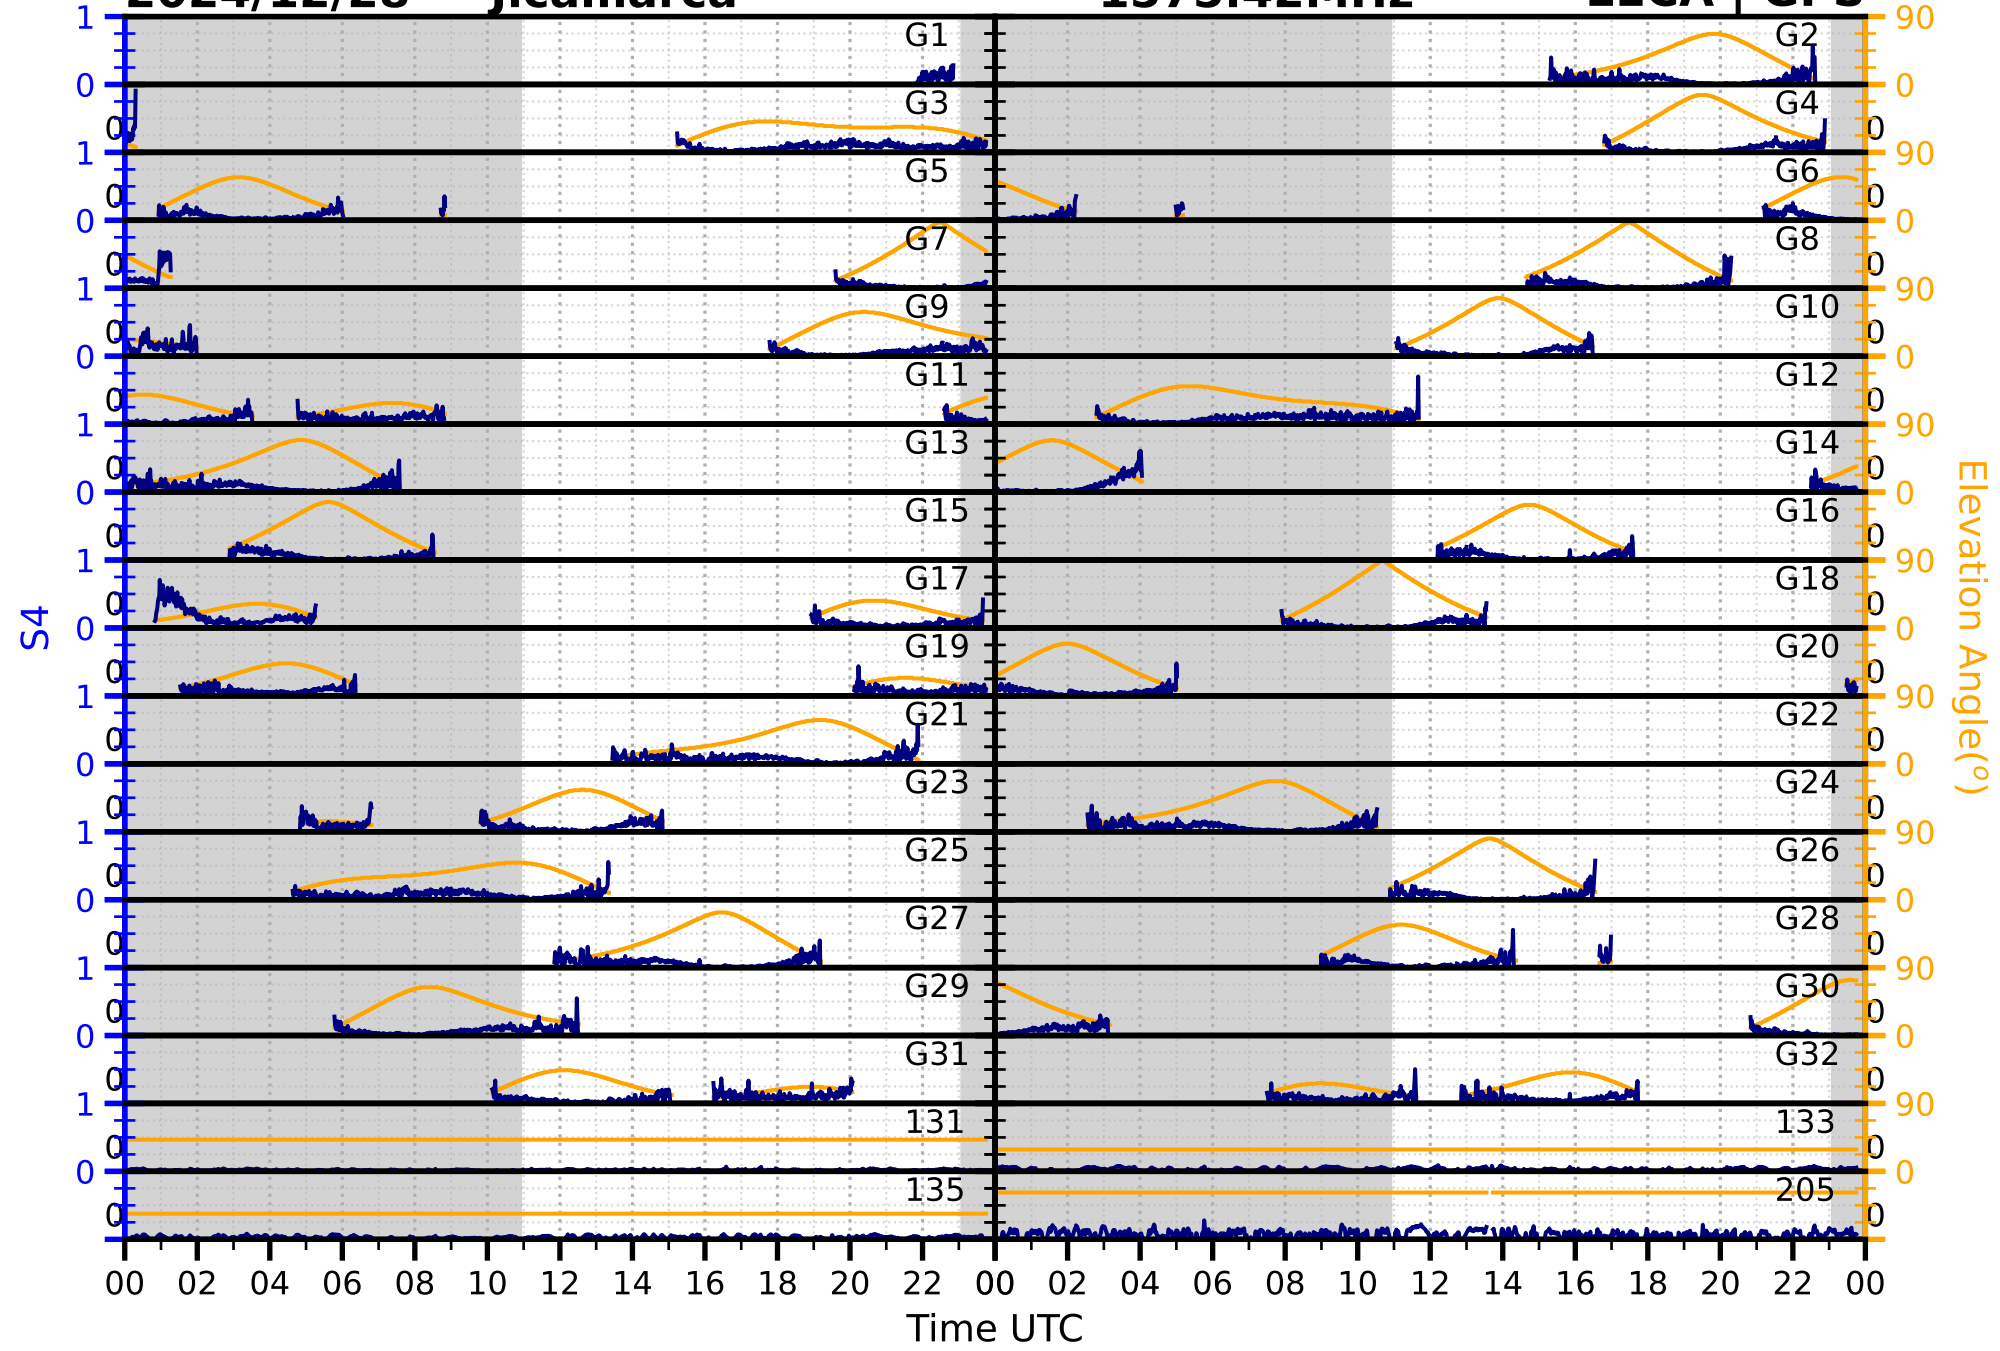

2024/12/28

Jicamarca

S4

1575.42MHz

L1CA | GPS

2024/12/28

Jicamarca

S4

1575.42MHz

L1BC | GALILEO