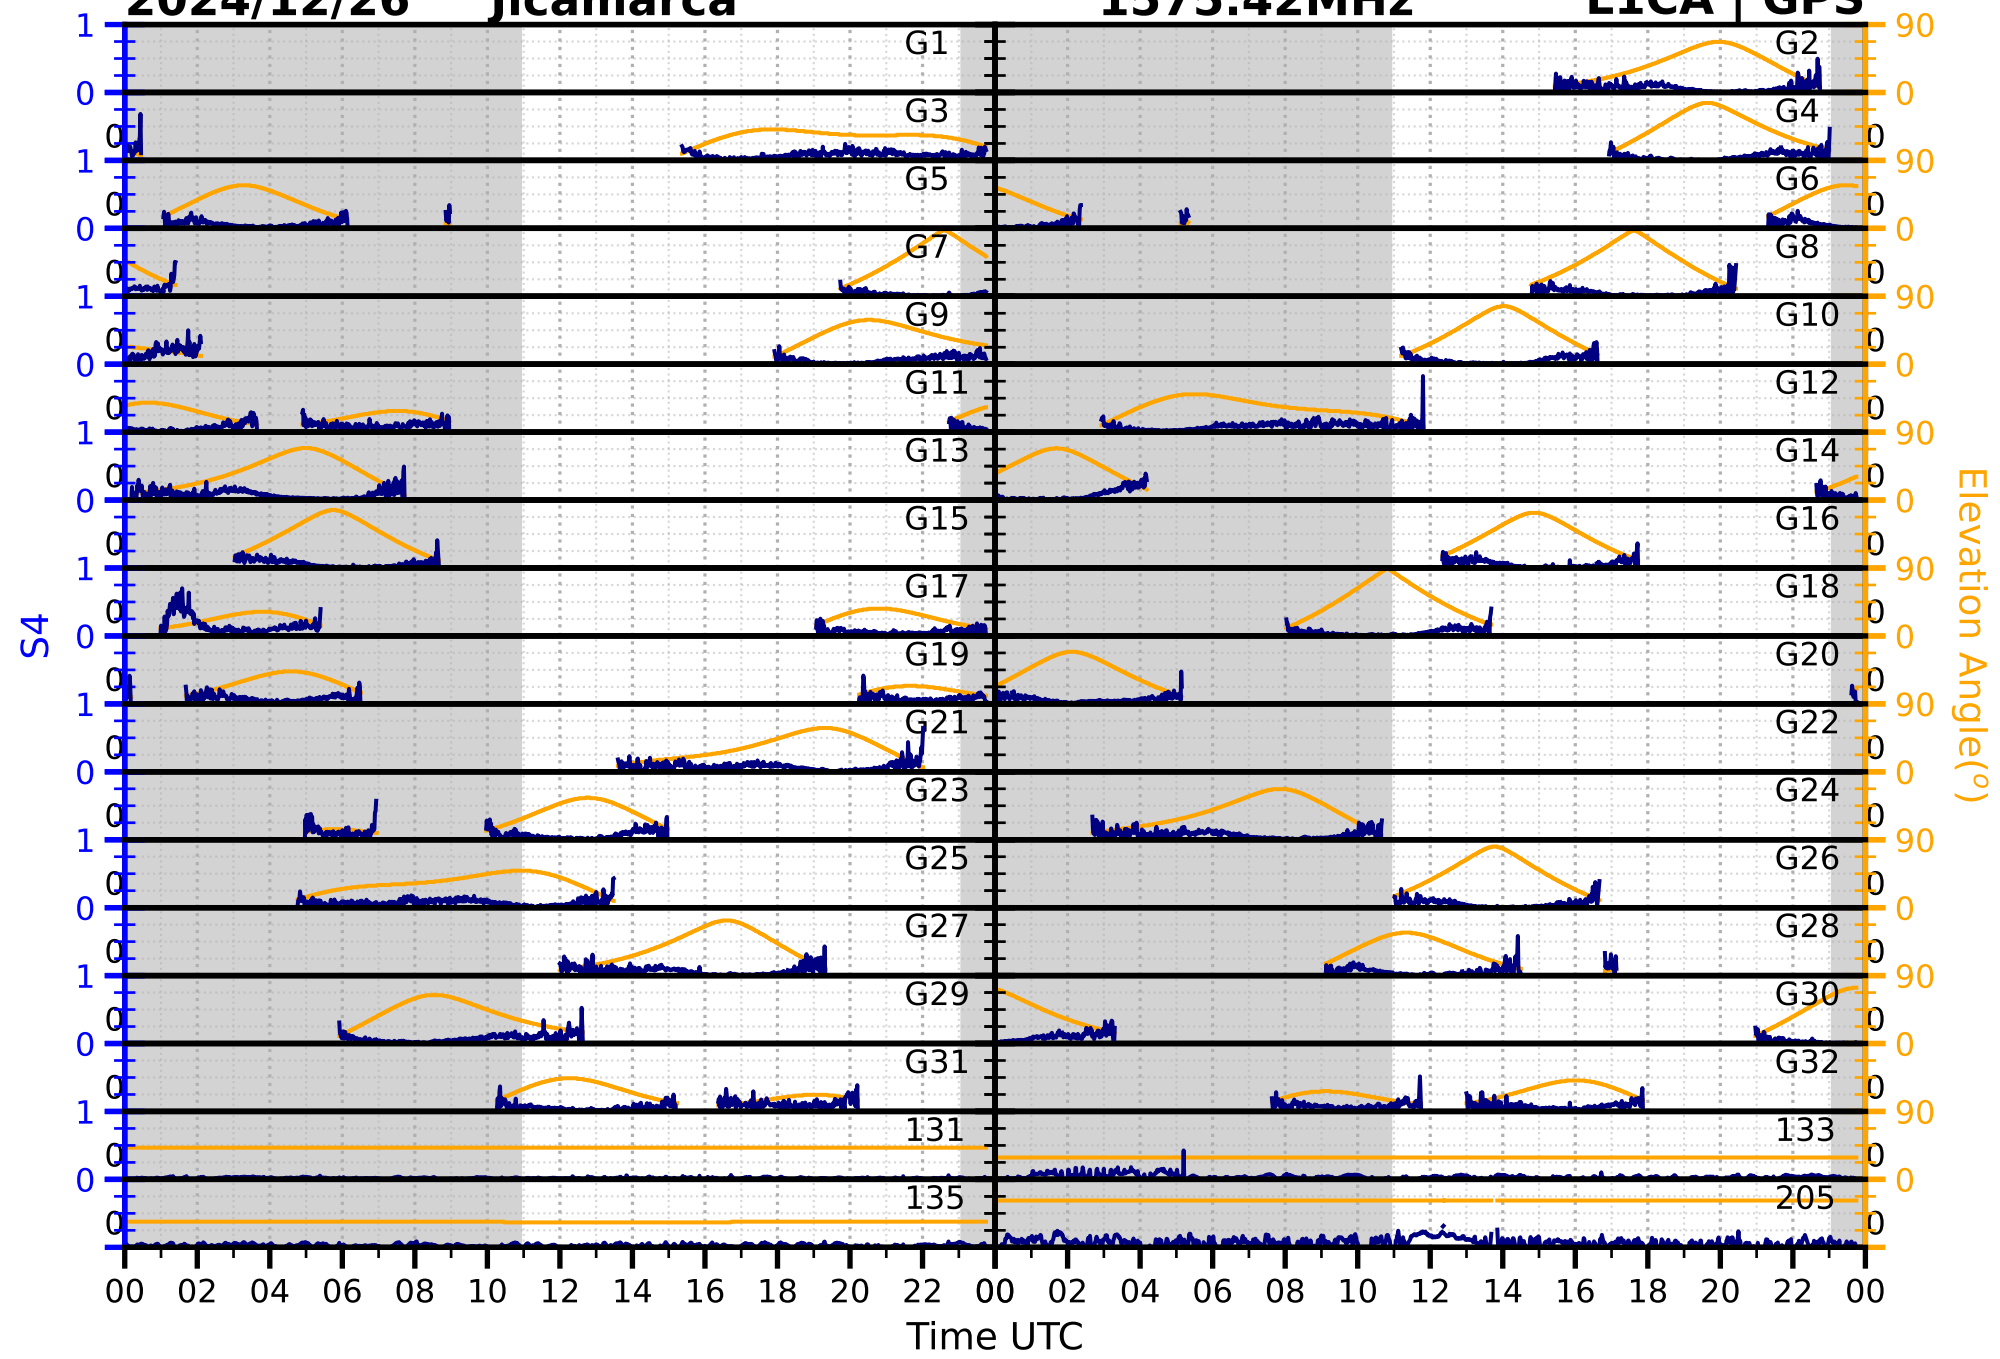

2024/12/26

Jicamarca

S4

1575.42MHz

L1CA | GPS

2024/12/26

Jicamarca

S4

1575.42MHz

L1BC | GALILEO

2024/12/26

Jicamarca

S4

1602MHz

L1CA | GLONASS