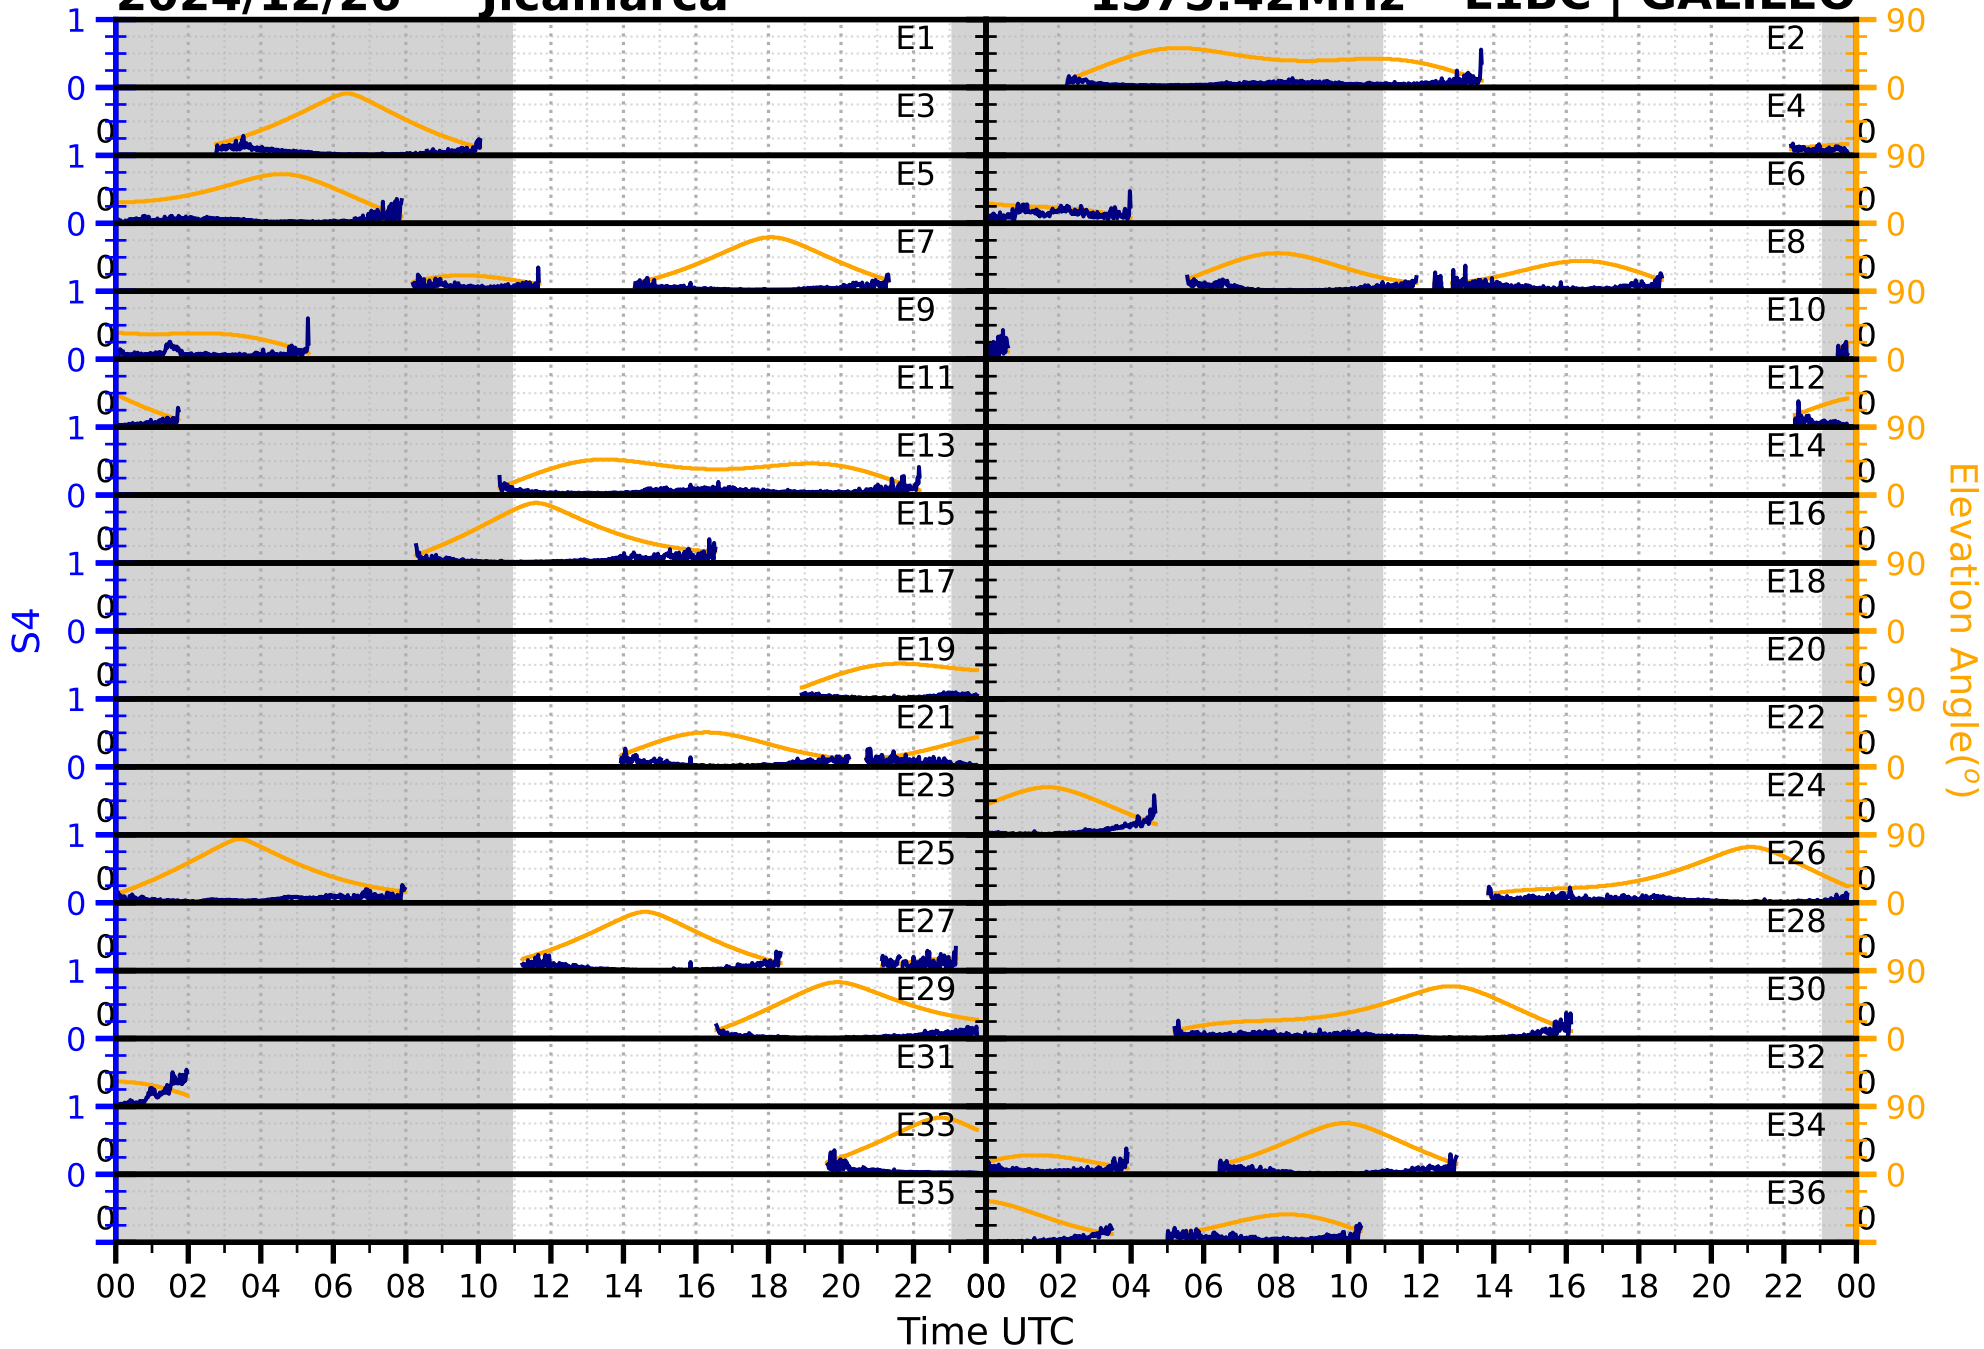

2024/12/26

Jicamarca

S4

1575.42MHz

L1CA | GPS

2024/12/26

Jicamarca

S4

1575.42MHz

L1BC | GALILEO

2024/12/26

Jicamarca

S4

1602MHz

L1CA | GLONASS