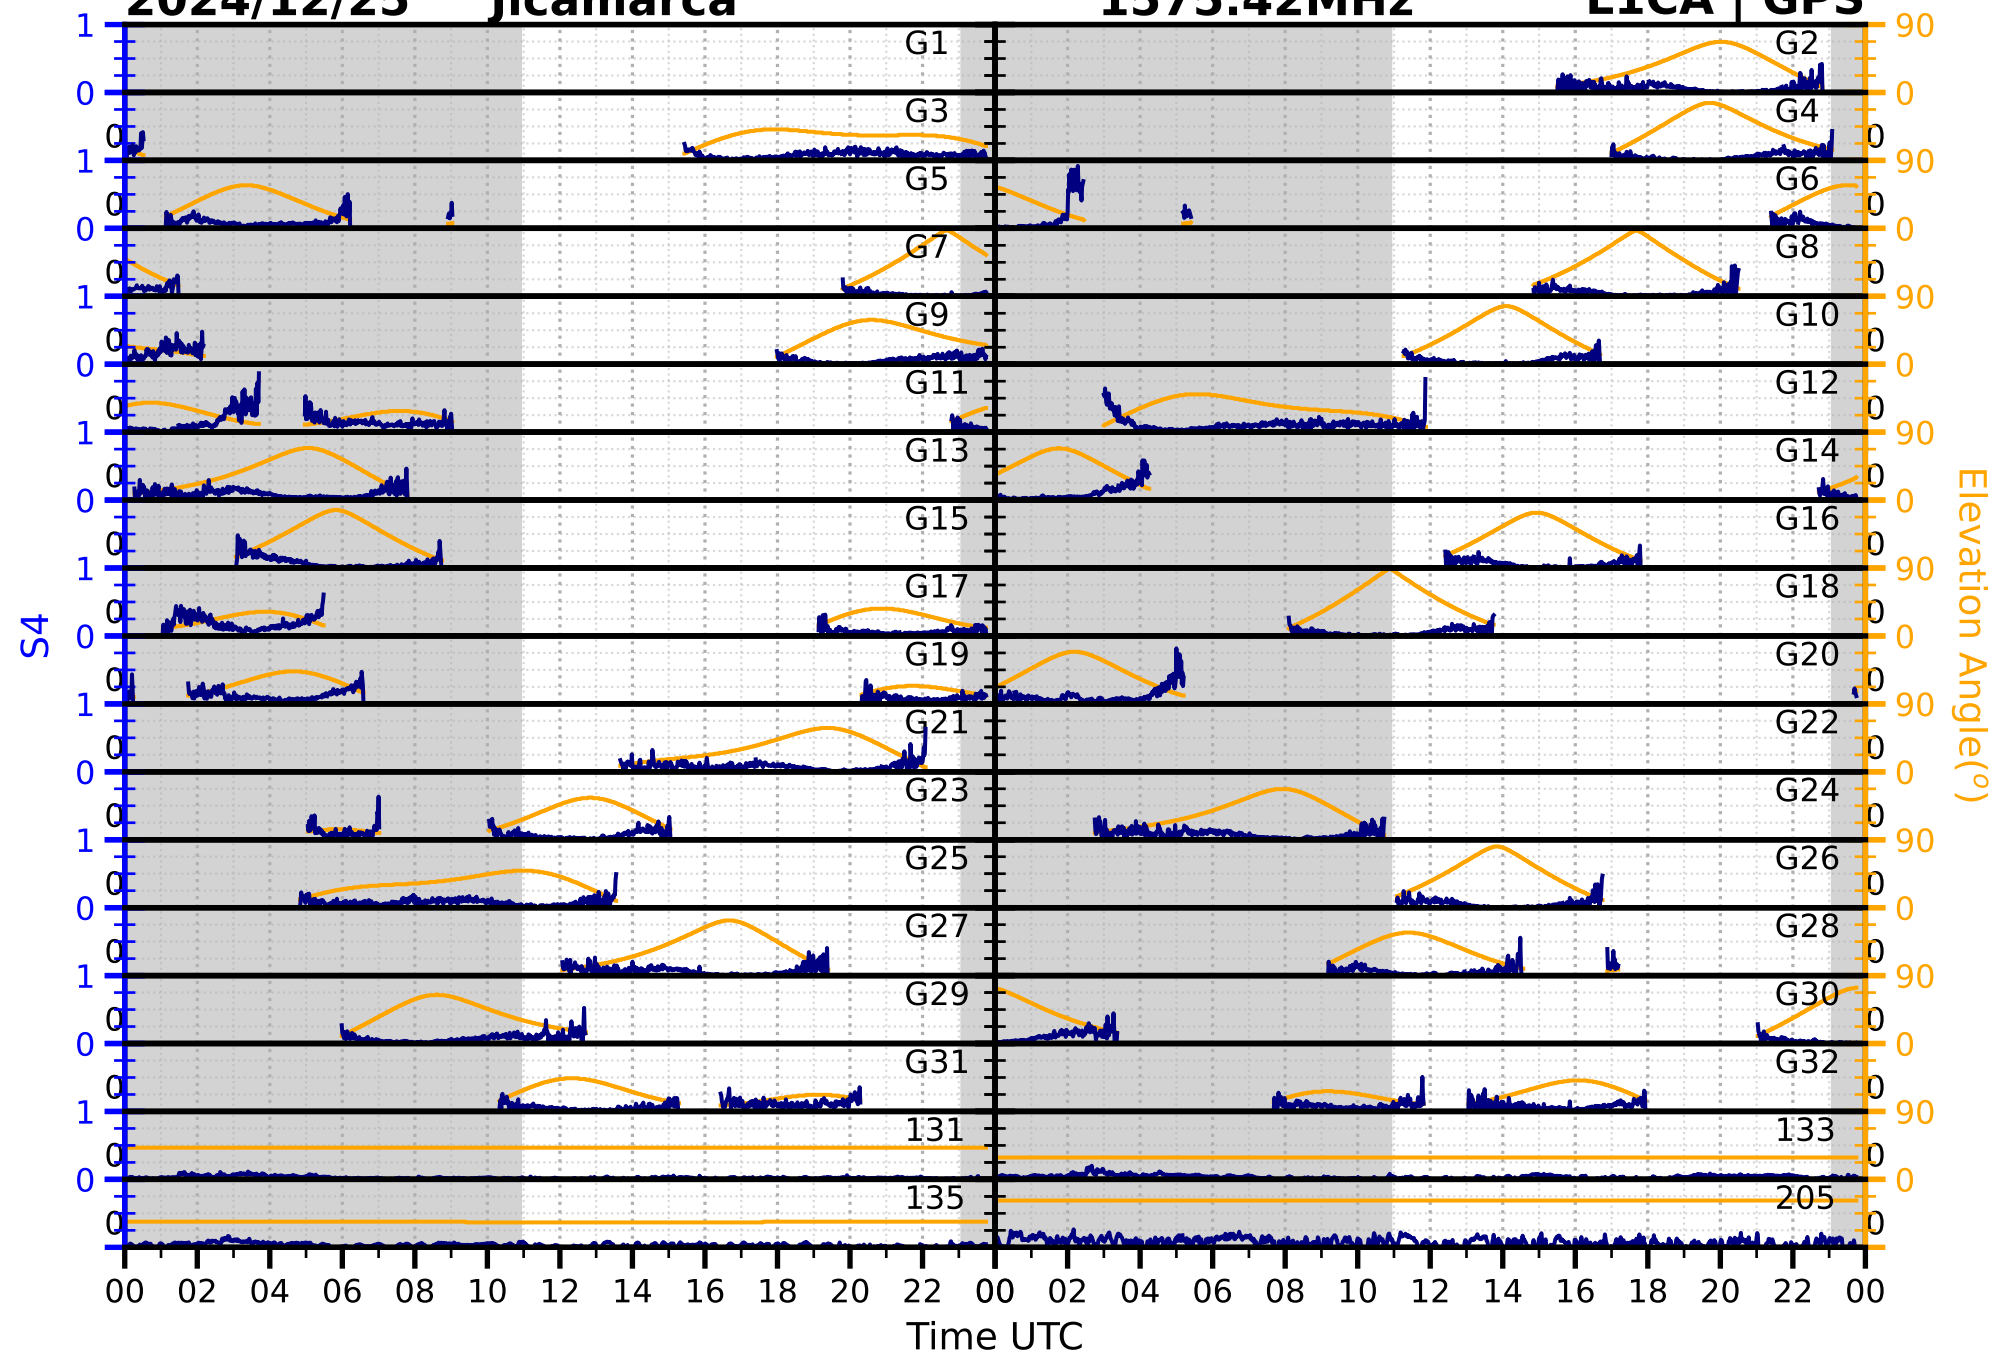

2024/12/25

Jicamarca

S4

1575.42MHz

L1CA | GPS

2024/12/25

Jicamarca

S4

1575.42MHz

L1BC | GALILEO