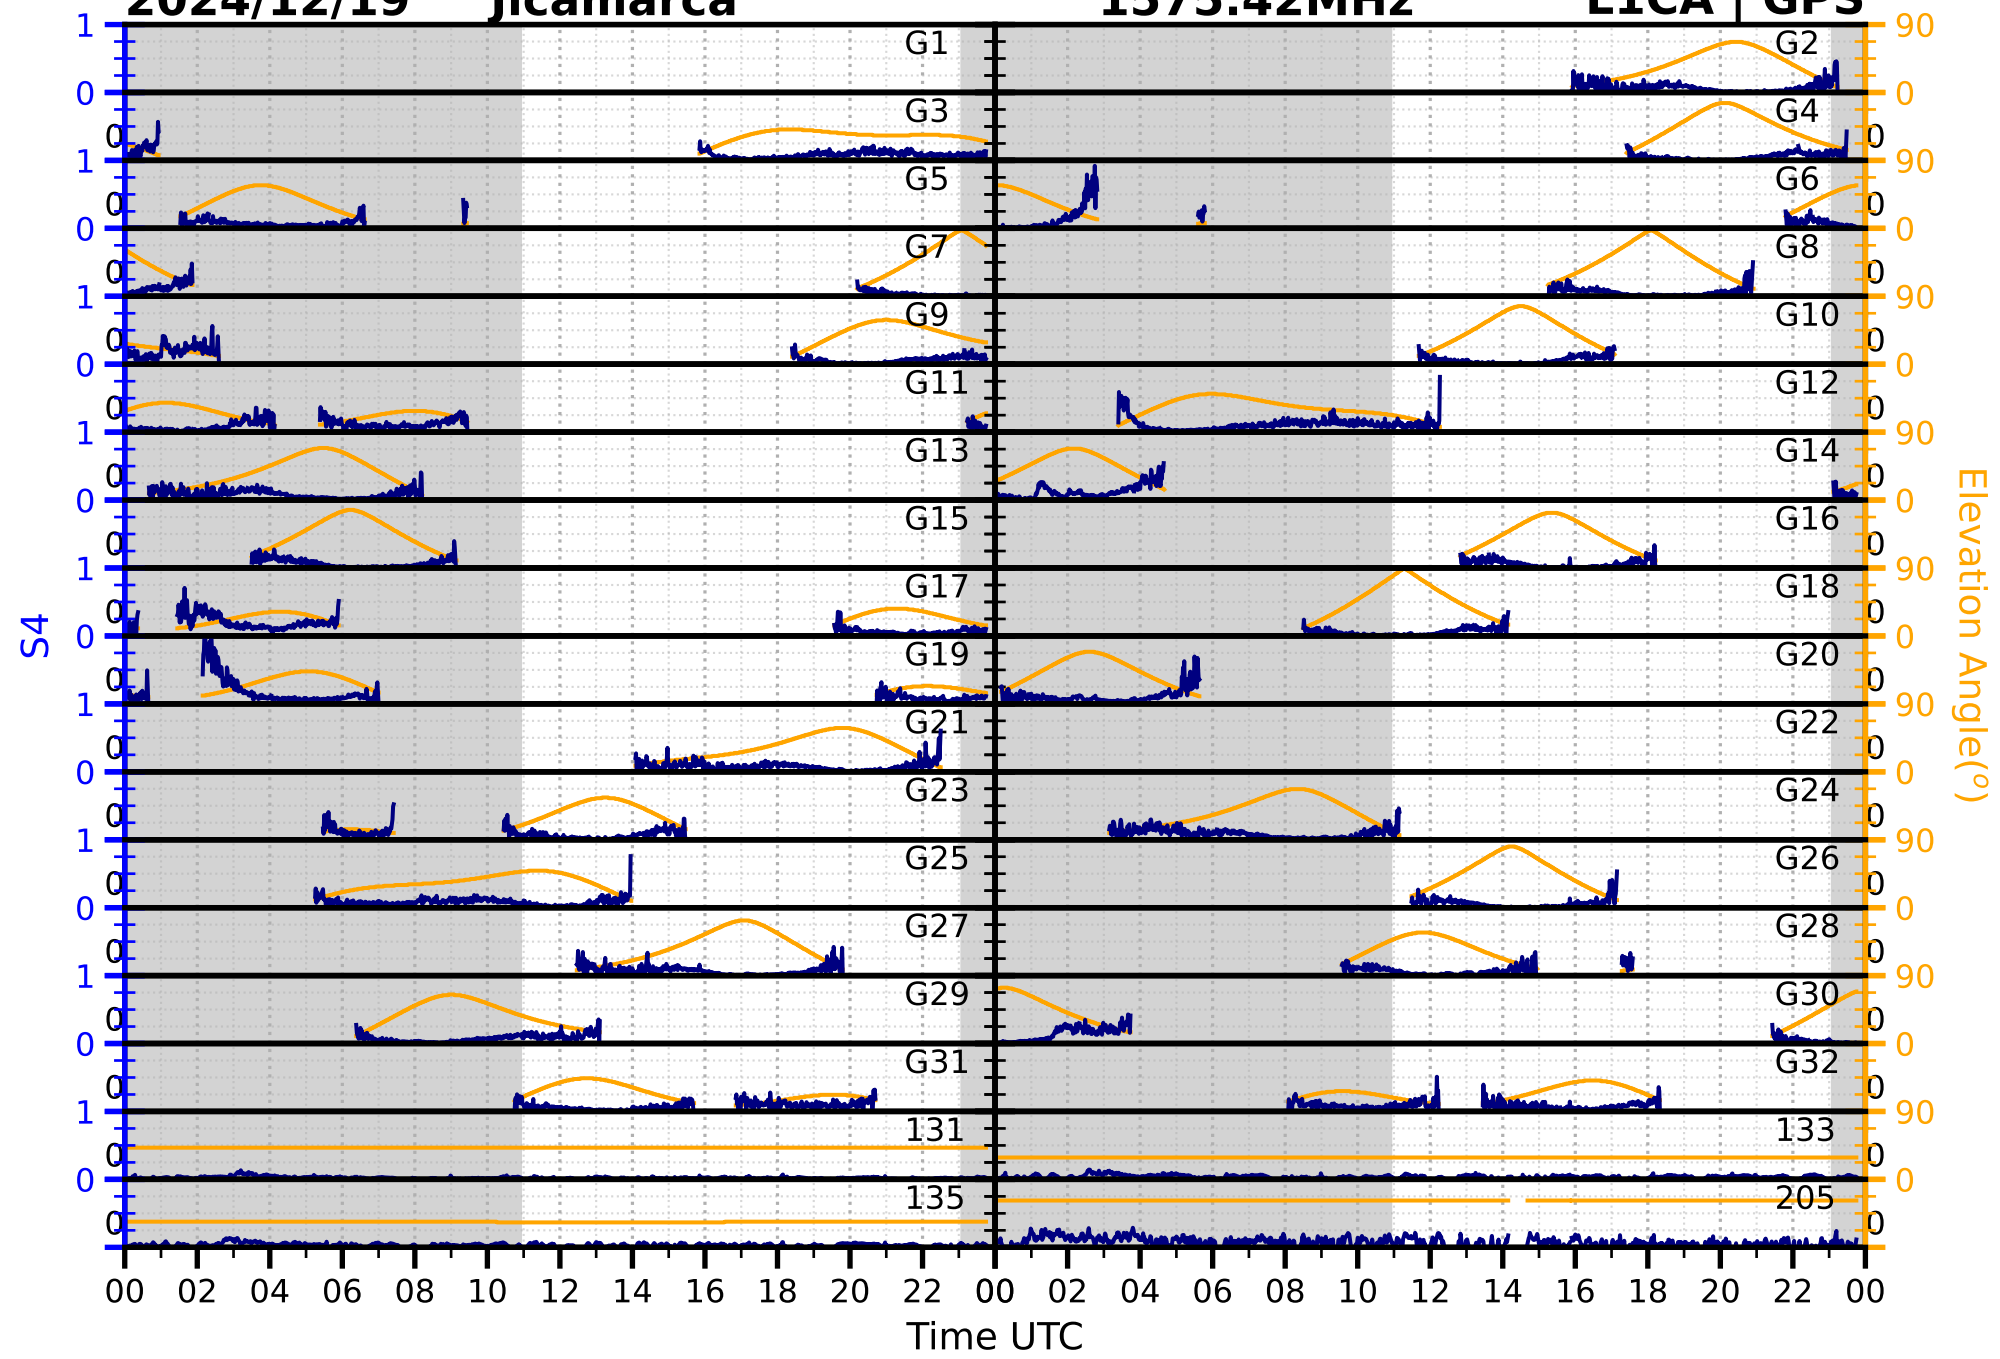

2024/12/19

Jicamarca

S4

1575.42MHz

L1CA | GPS

2024/12/19

Jicamarca

S4

1575.42MHz

L1BC | GALILEO

2024/12/19

Jicamarca

S4

1602MHz

L1CA | GLONASS