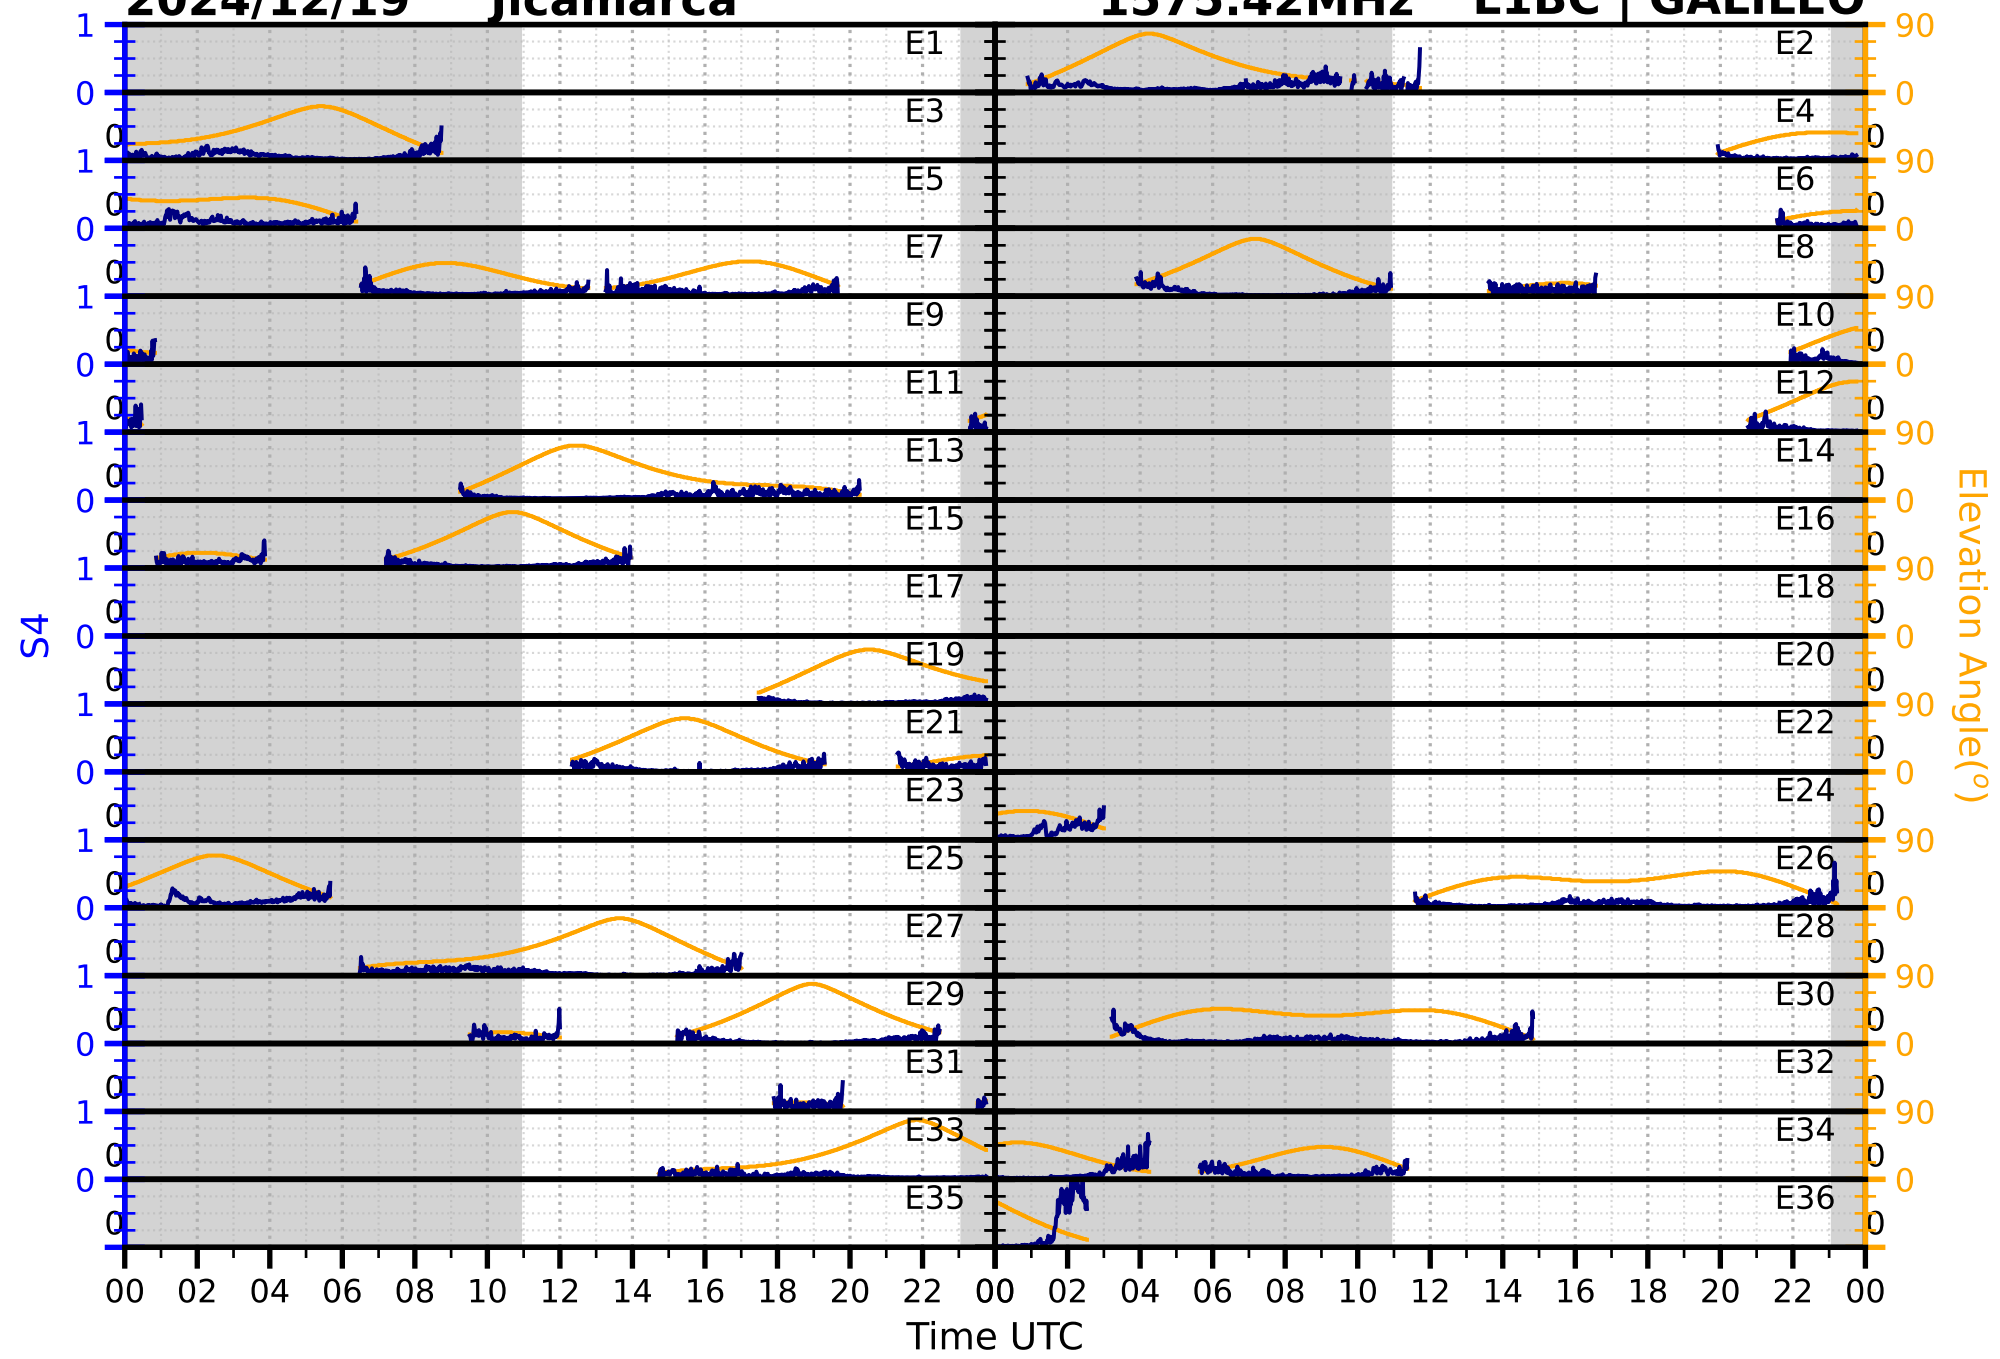

2024/12/19

Jicamarca

S4

1575.42MHz

L1CA | GPS

2024/12/19

Jicamarca

S4

1575.42MHz

L1BC | GALILEO

2024/12/19

Jicamarca

S4

1602MHz

L1CA | GLONASS