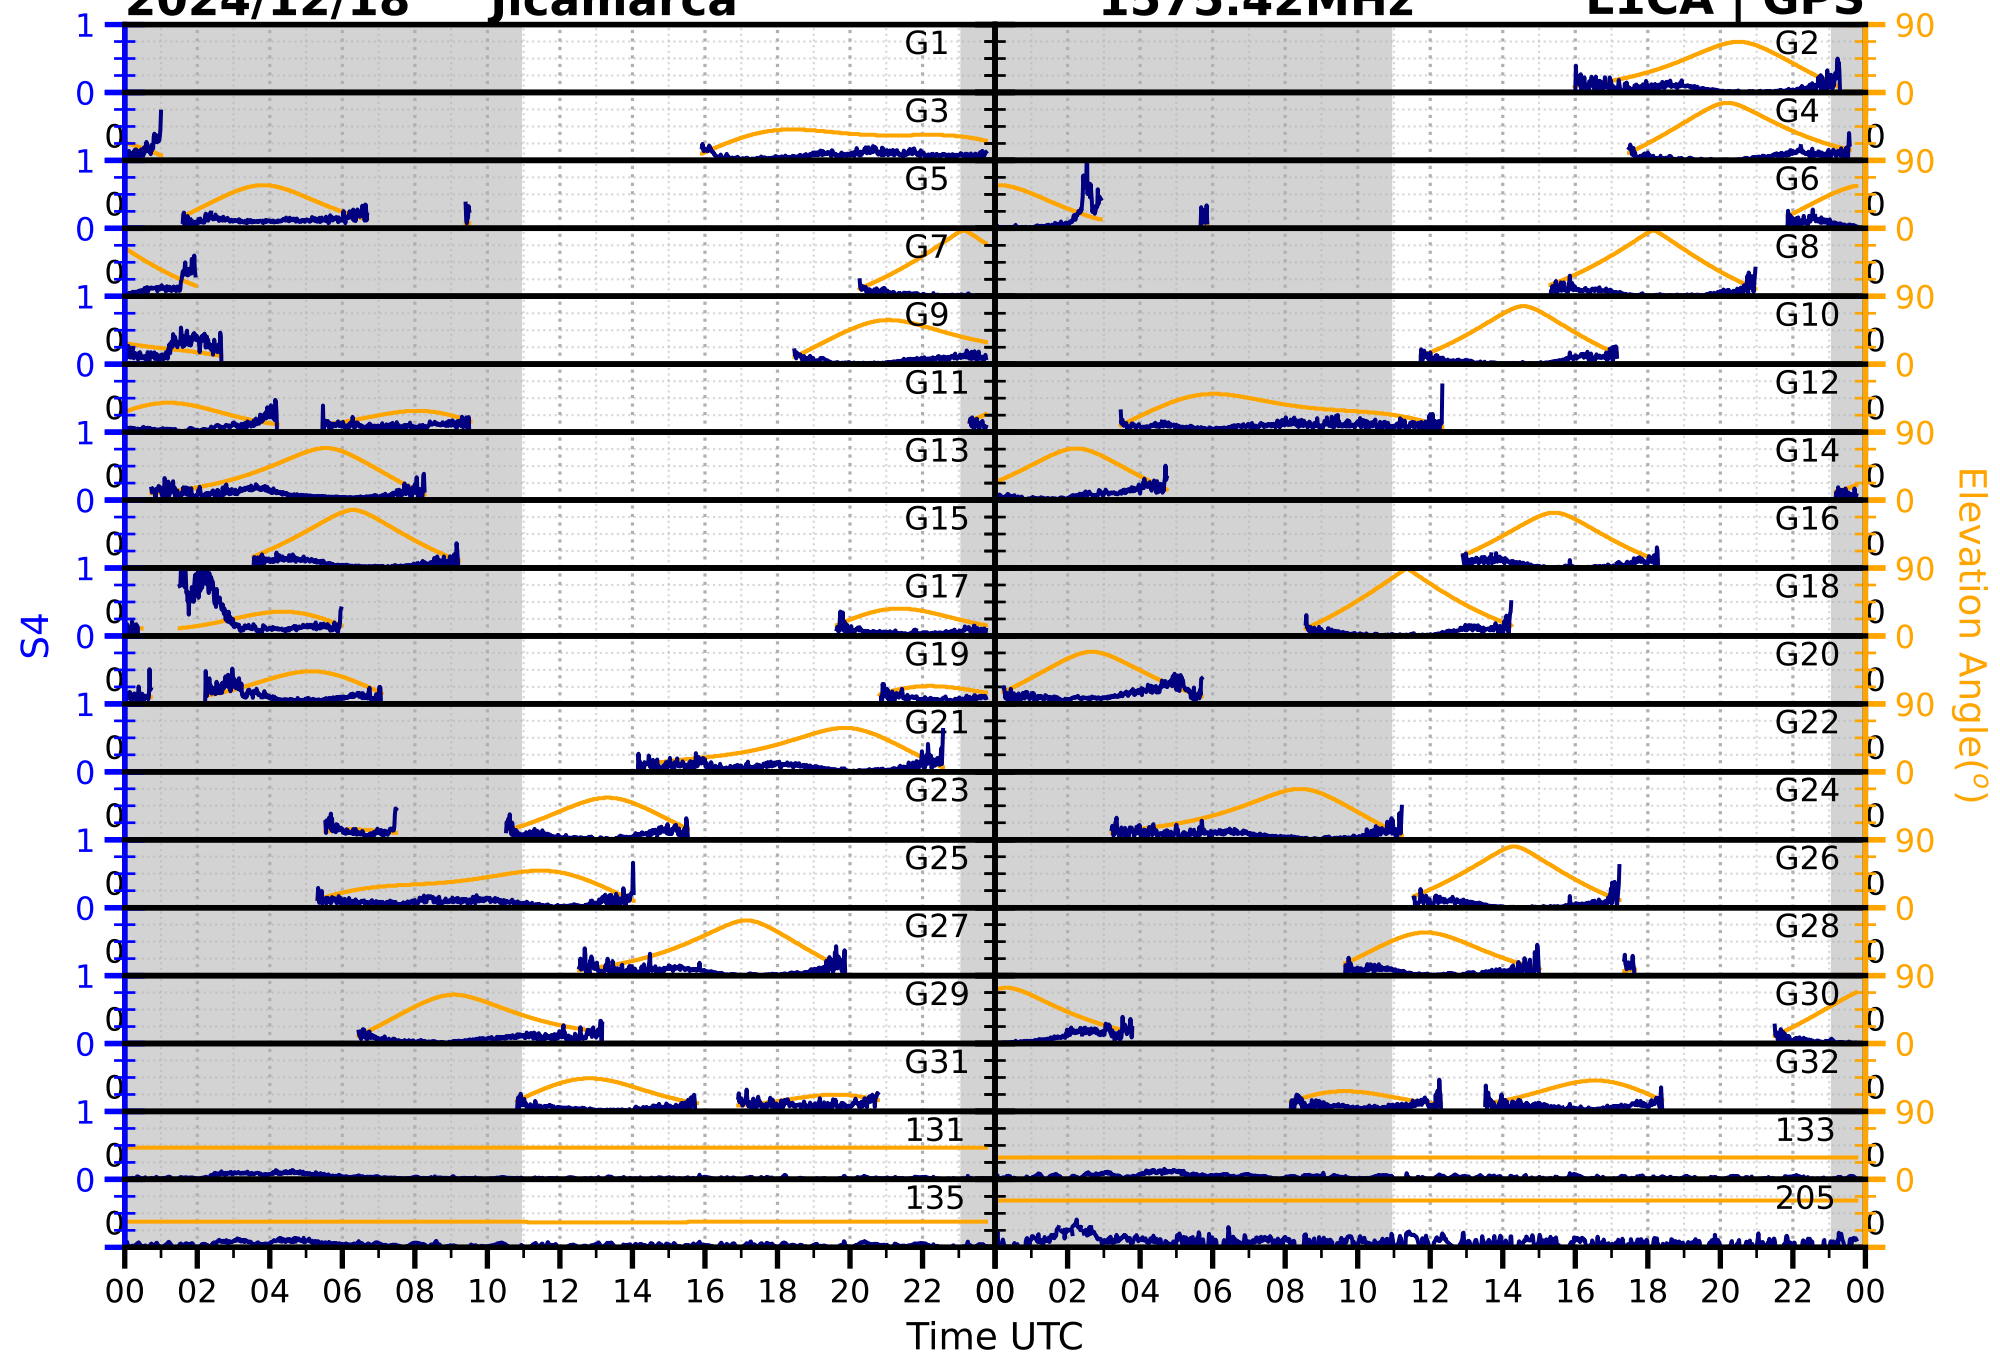

2024/12/18

Jicamarca

S4

1575.42MHz

L1CA | GPS

2024/12/18

Jicamarca

S4

1575.42MHz

L1BC | GALILEO

2024/12/18

Jicamarca

S4

1602MHz

L1CA | GLONASS