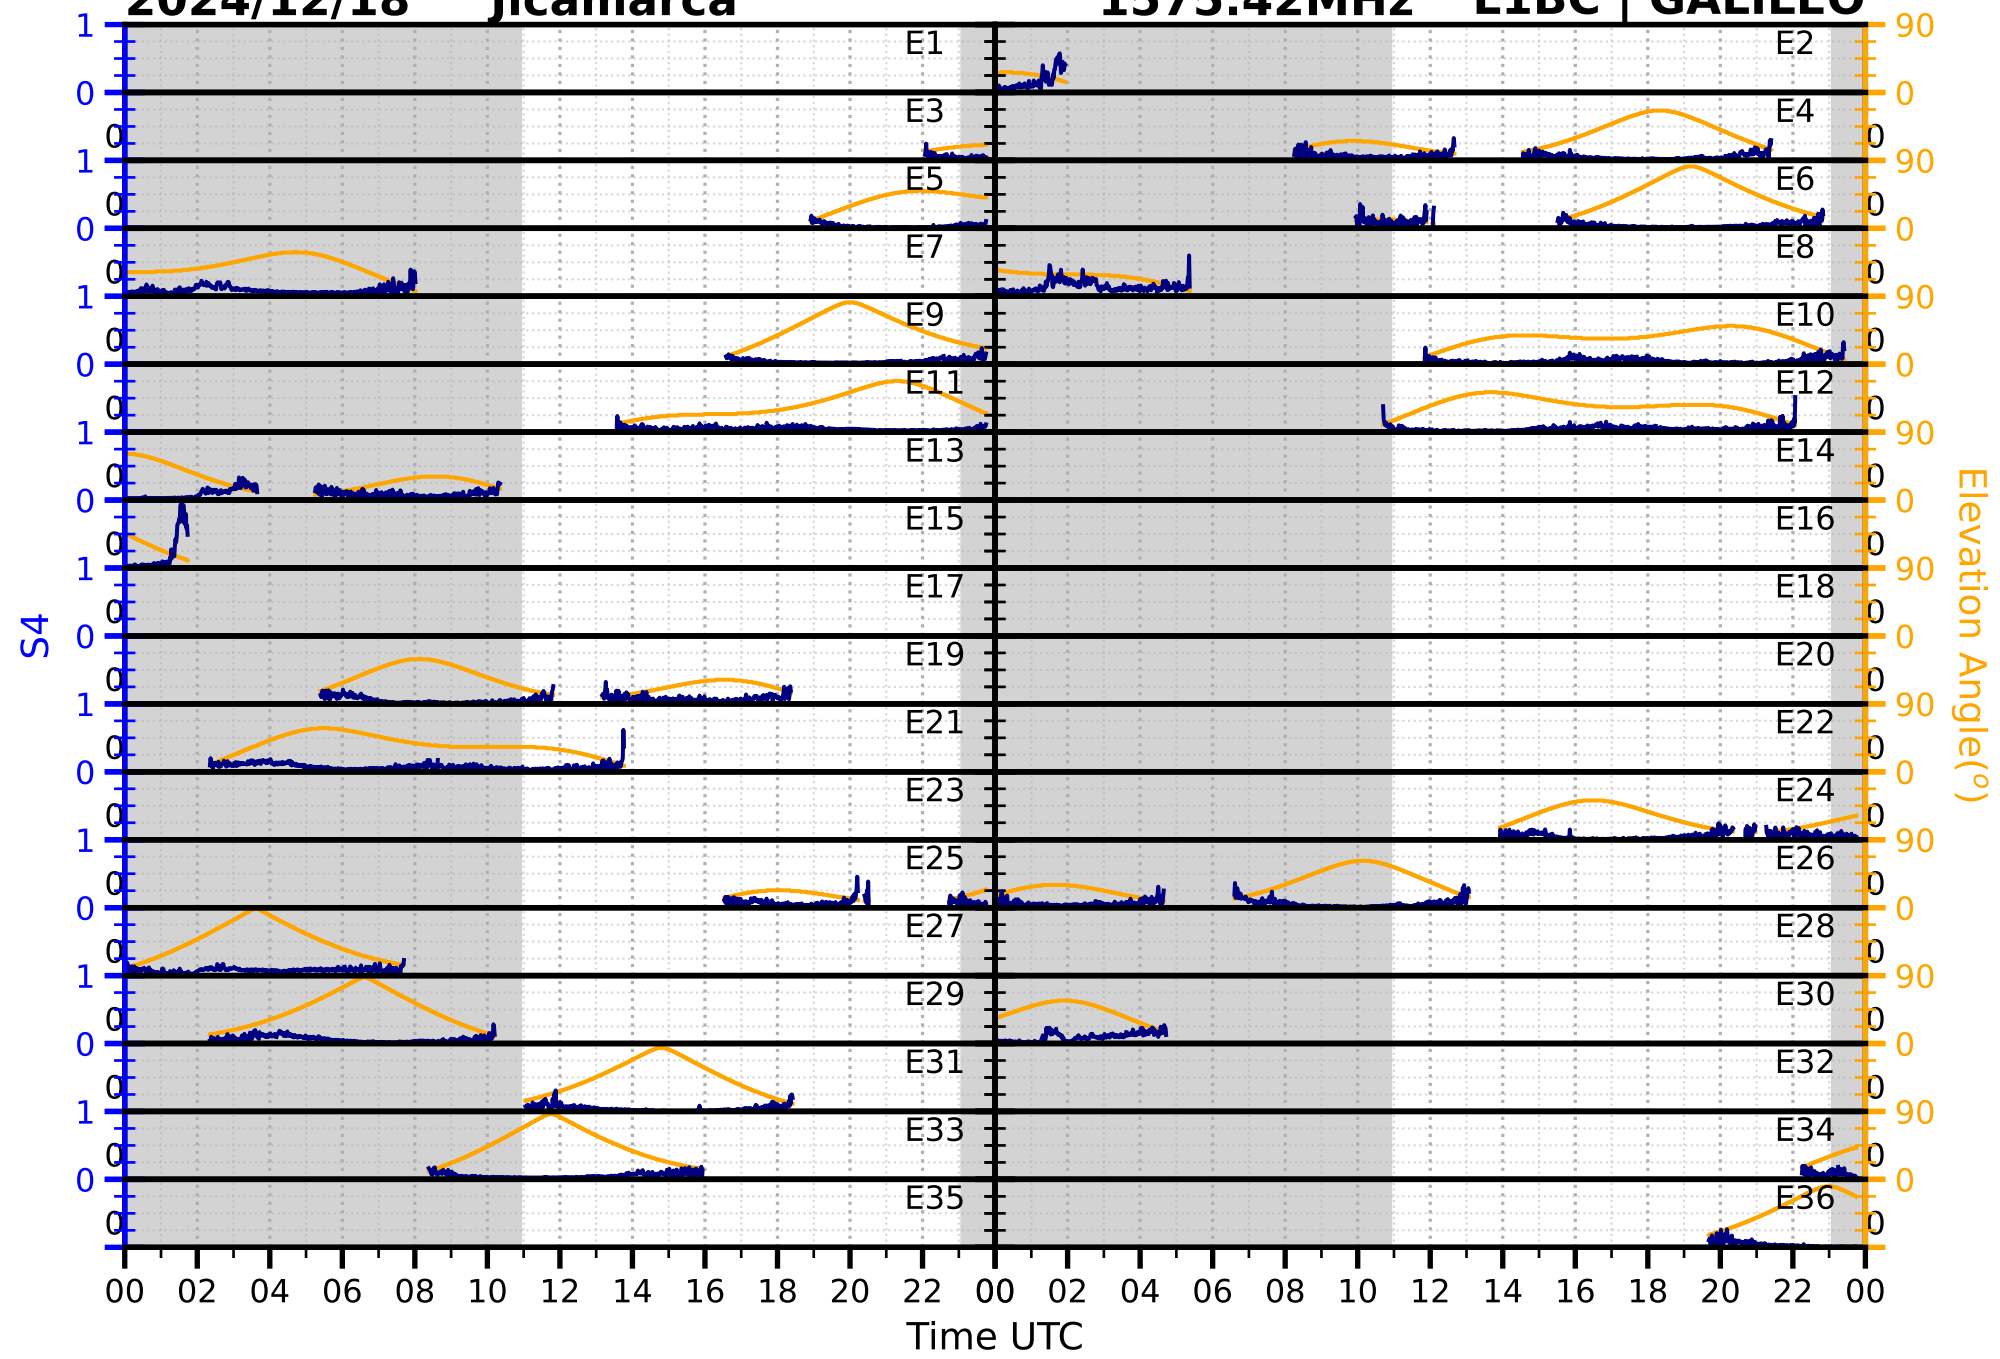

2024/12/18

Jicamarca

S4

1575.42MHz

L1CA | GPS

2024/12/18

Jicamarca

S4

1575.42MHz

L1BC | GALILEO

2024/12/18

Jicamarca

S4

1602MHz

L1CA | GLONASS