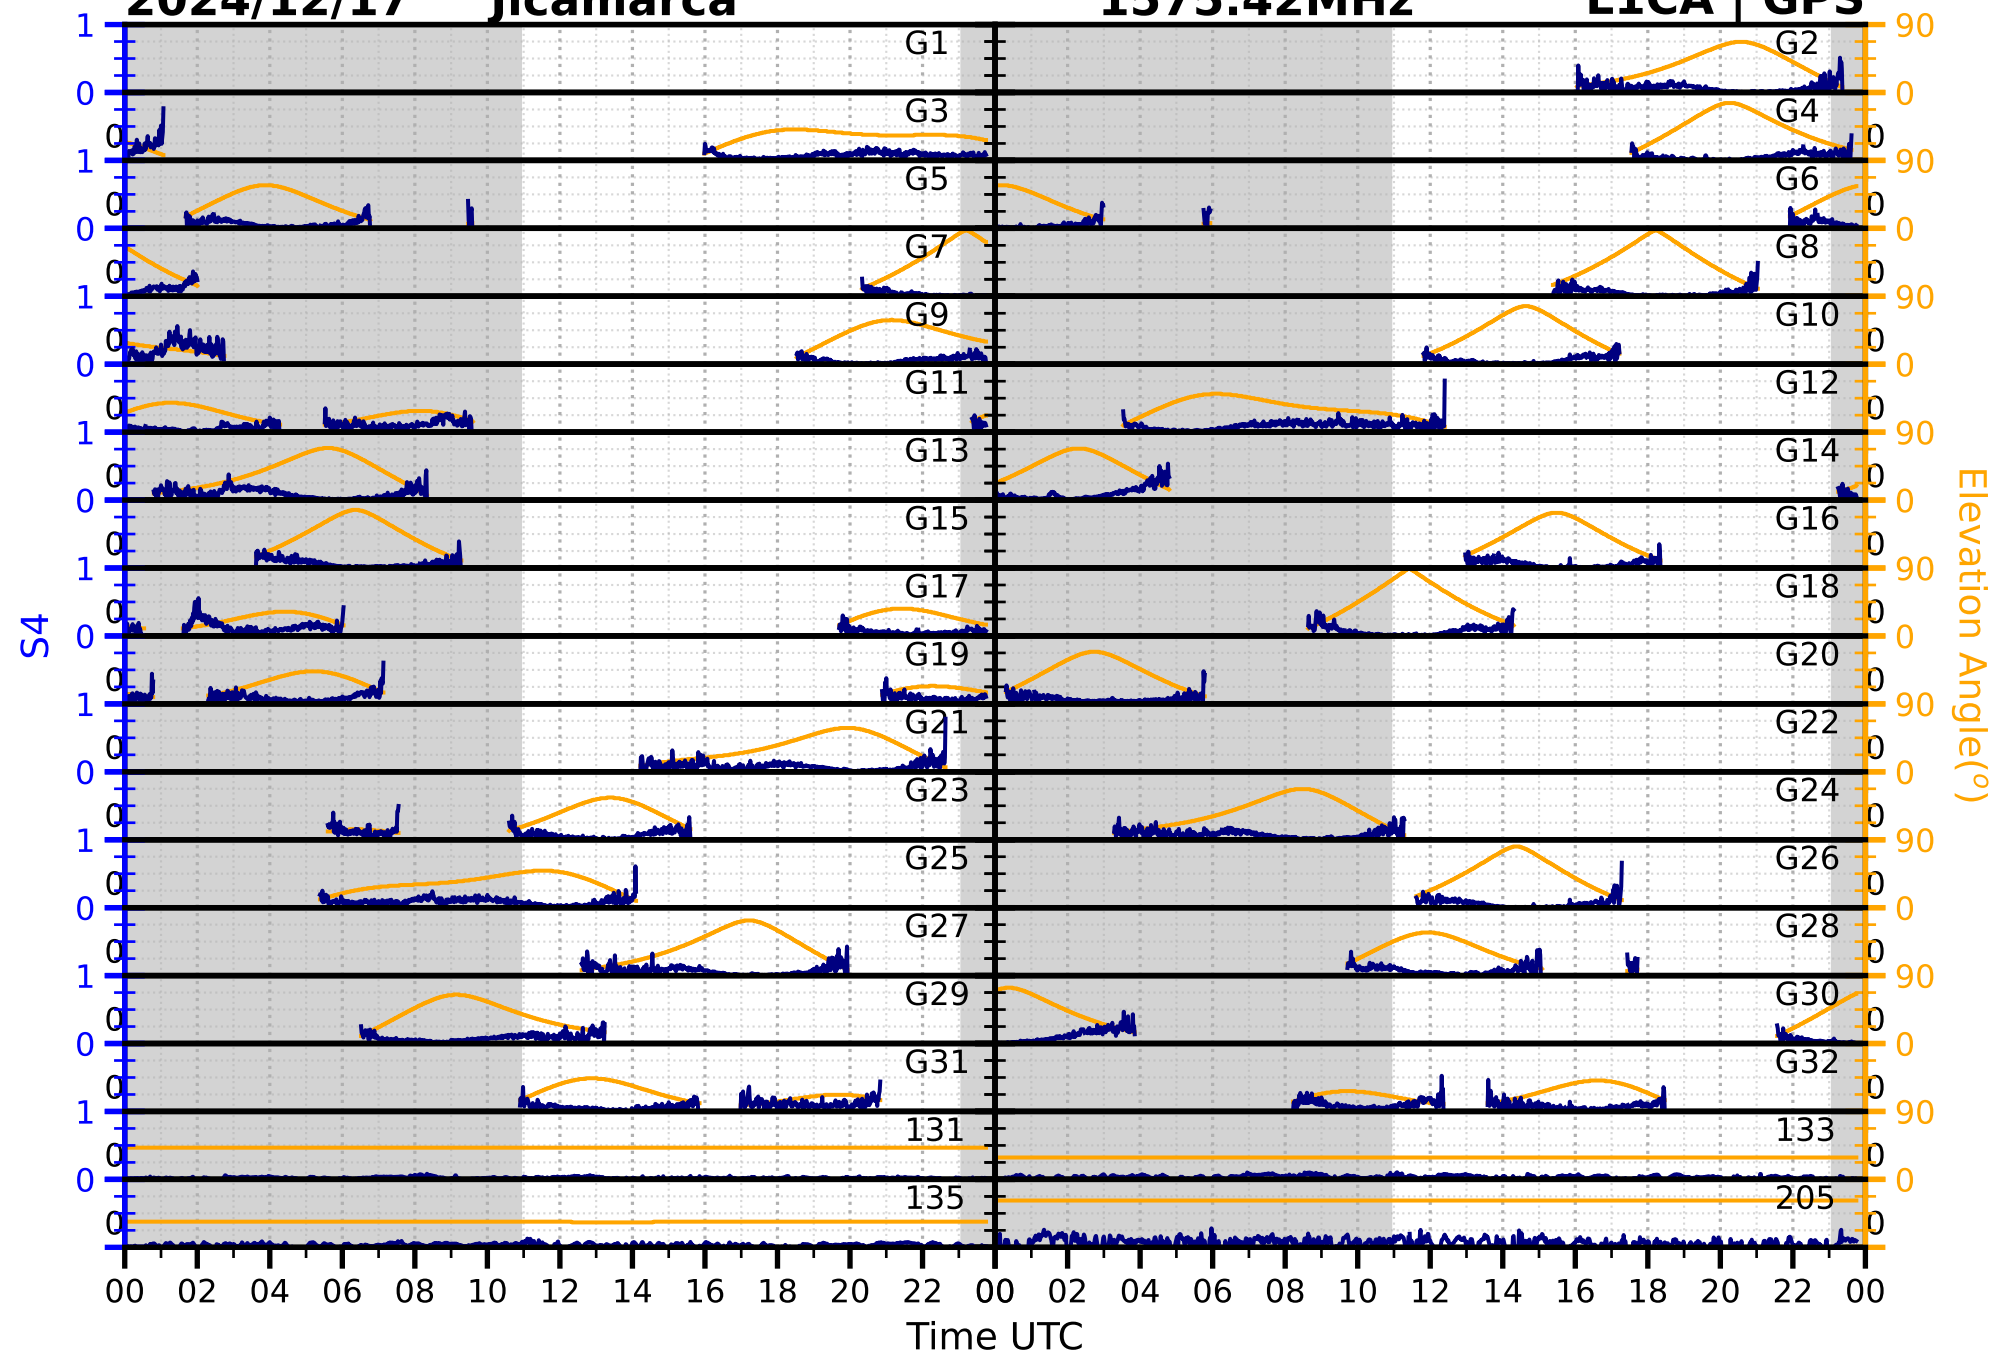

2024/12/17

Jicamarca

S4

1575.42MHz

L1CA | GPS

2024/12/17

Jicamarca

S4

1575.42MHz

L1BC | GALILEO