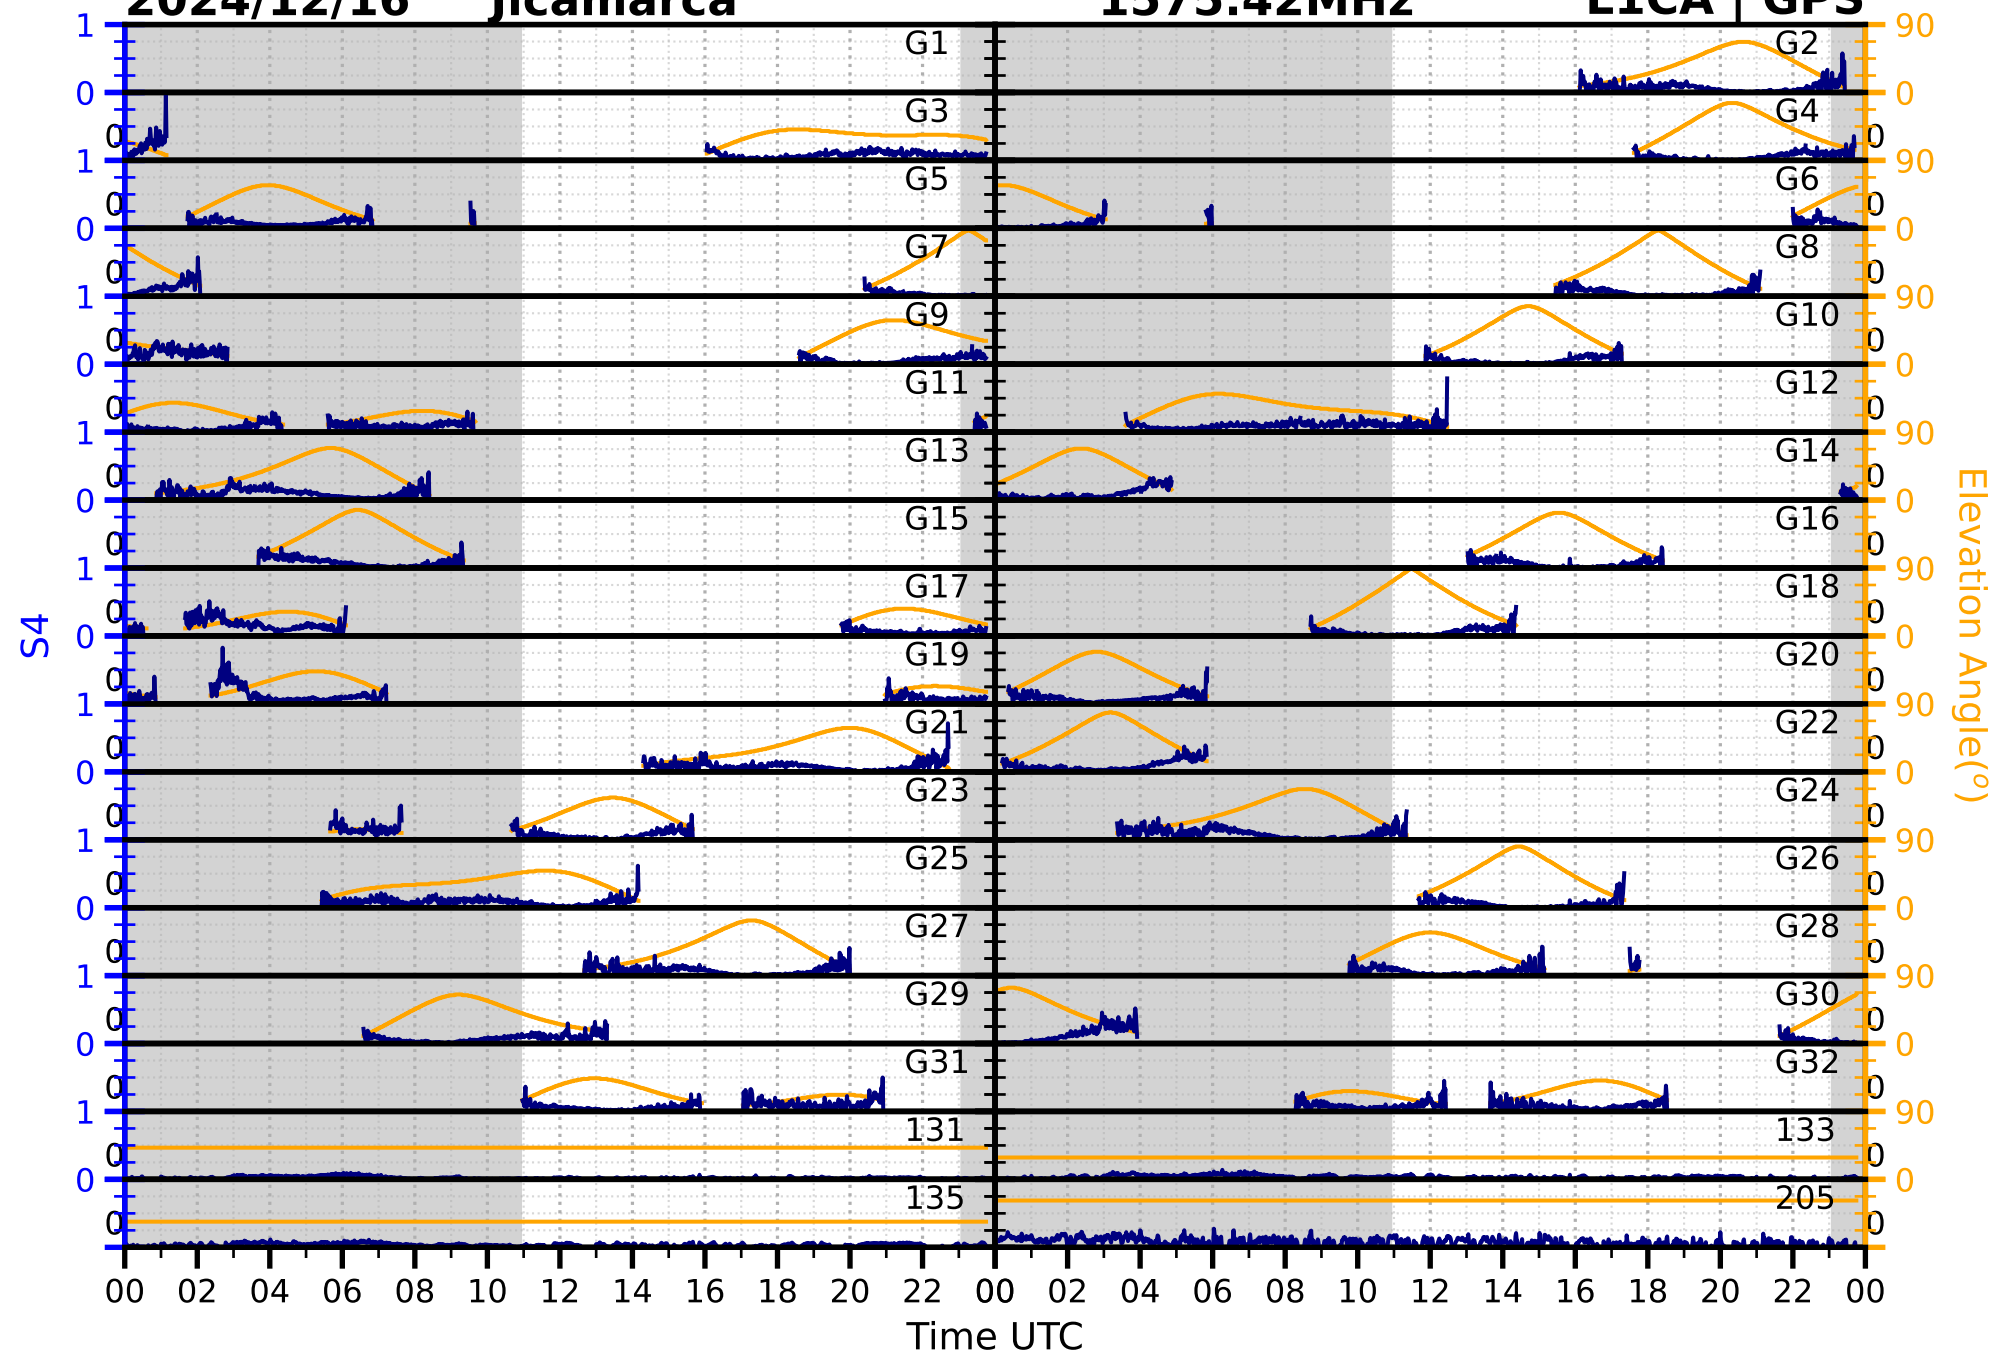

2024/12/16

Jicamarca

S4

1575.42MHz

L1CA | GPS

2024/12/16

Jicamarca

S4

1575.42MHz

L1BC | GALILEO

2024/12/16

Jicamarca

S4

1602MHz

L1CA | GLONASS