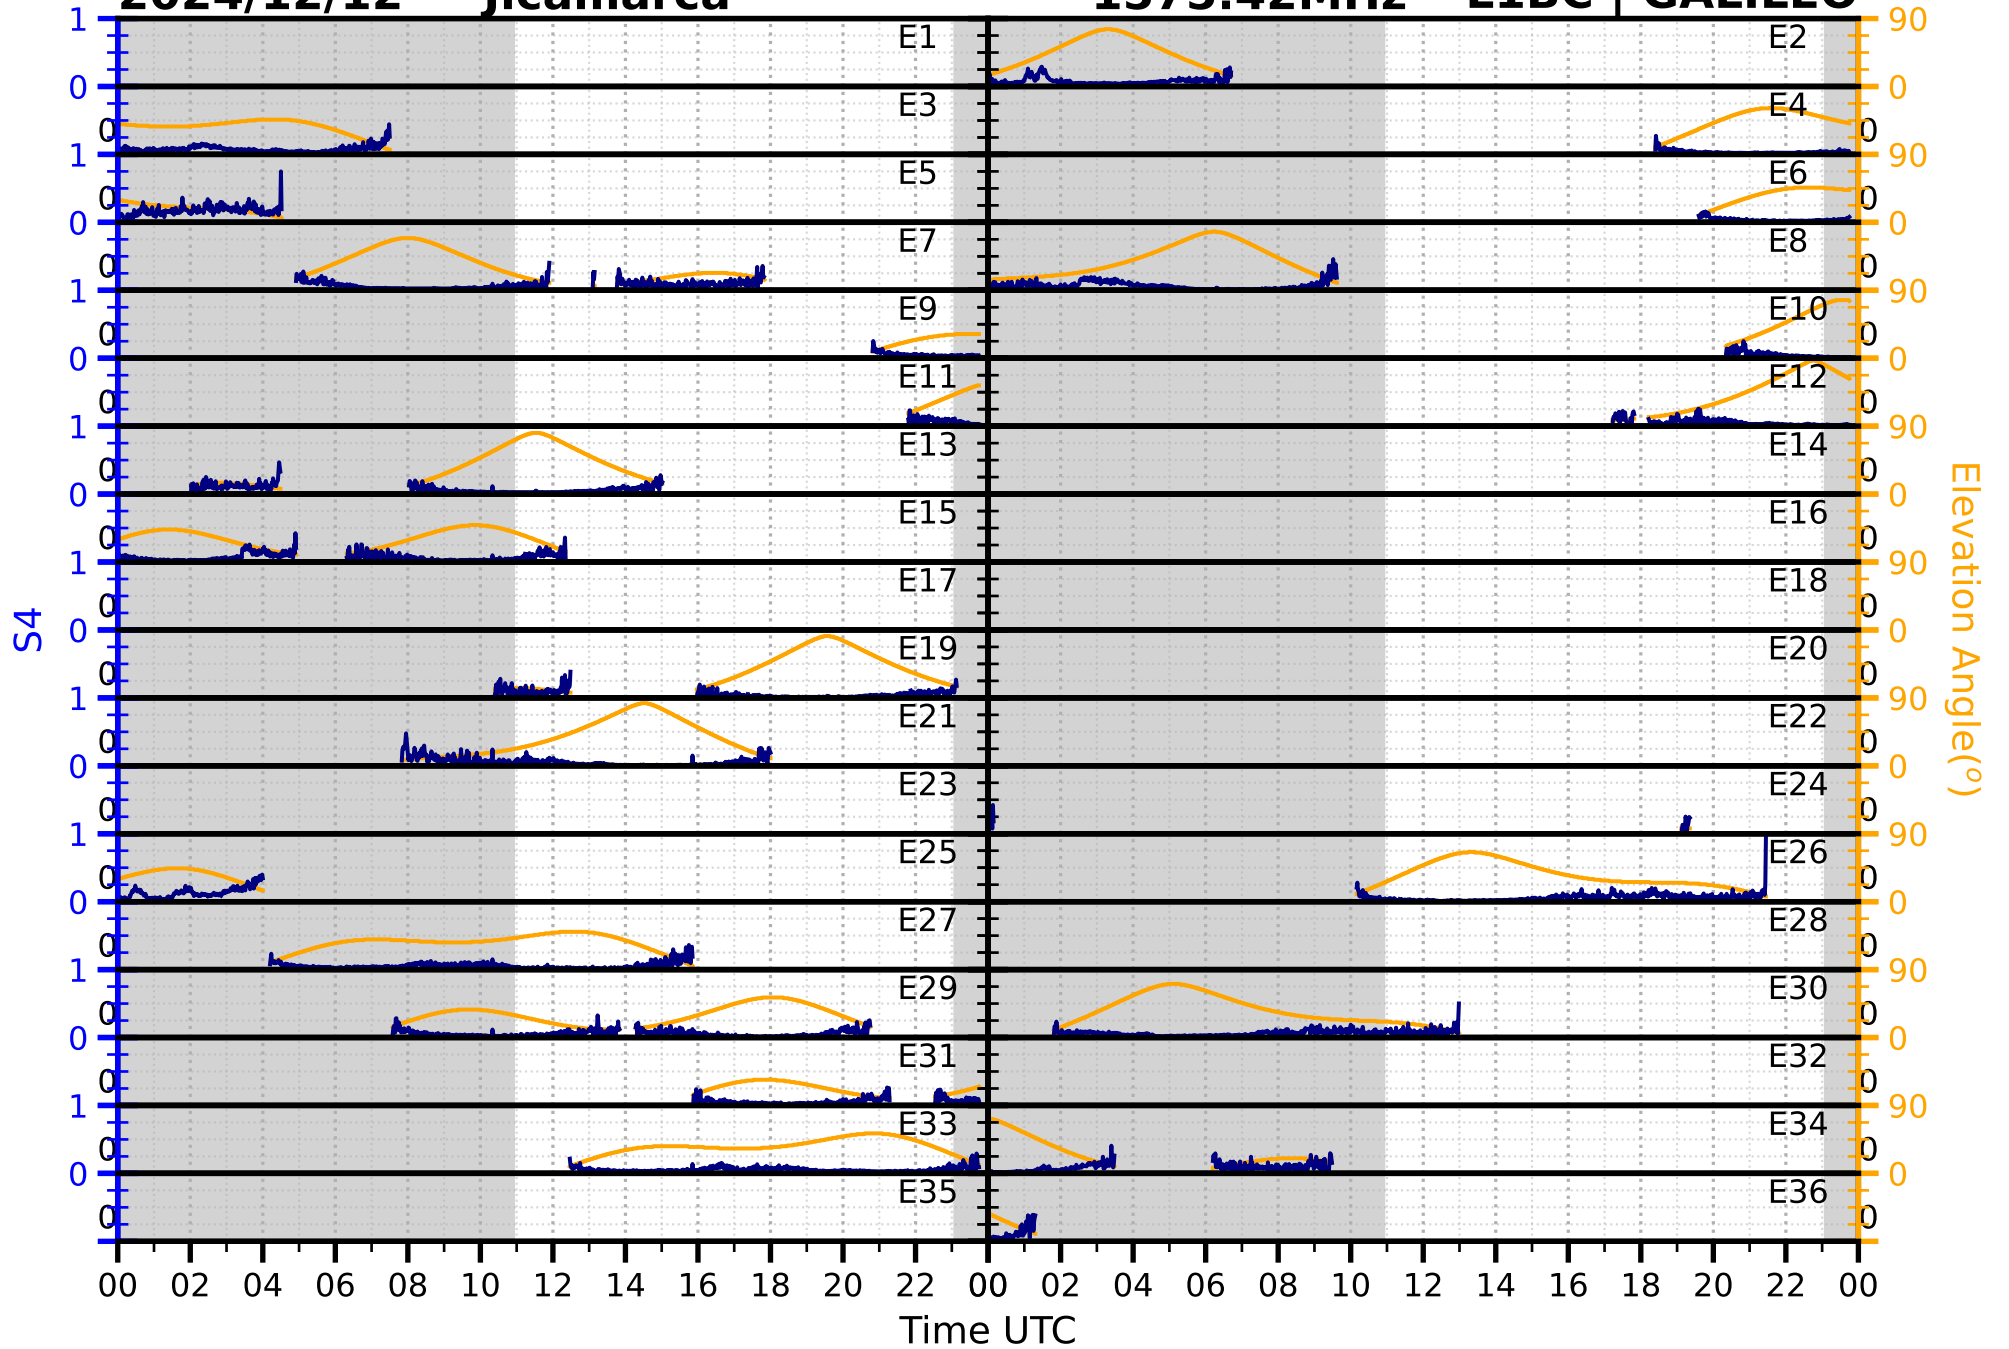

2024/12/12

Jicamarca

S4

1575.42MHz

L1CA | GPS

2024/12/12

Jicamarca

S4

1575.42MHz

L1BC | GALILEO

2024/12/12

Jicamarca

S4

1602MHz

L1CA | GLONASS