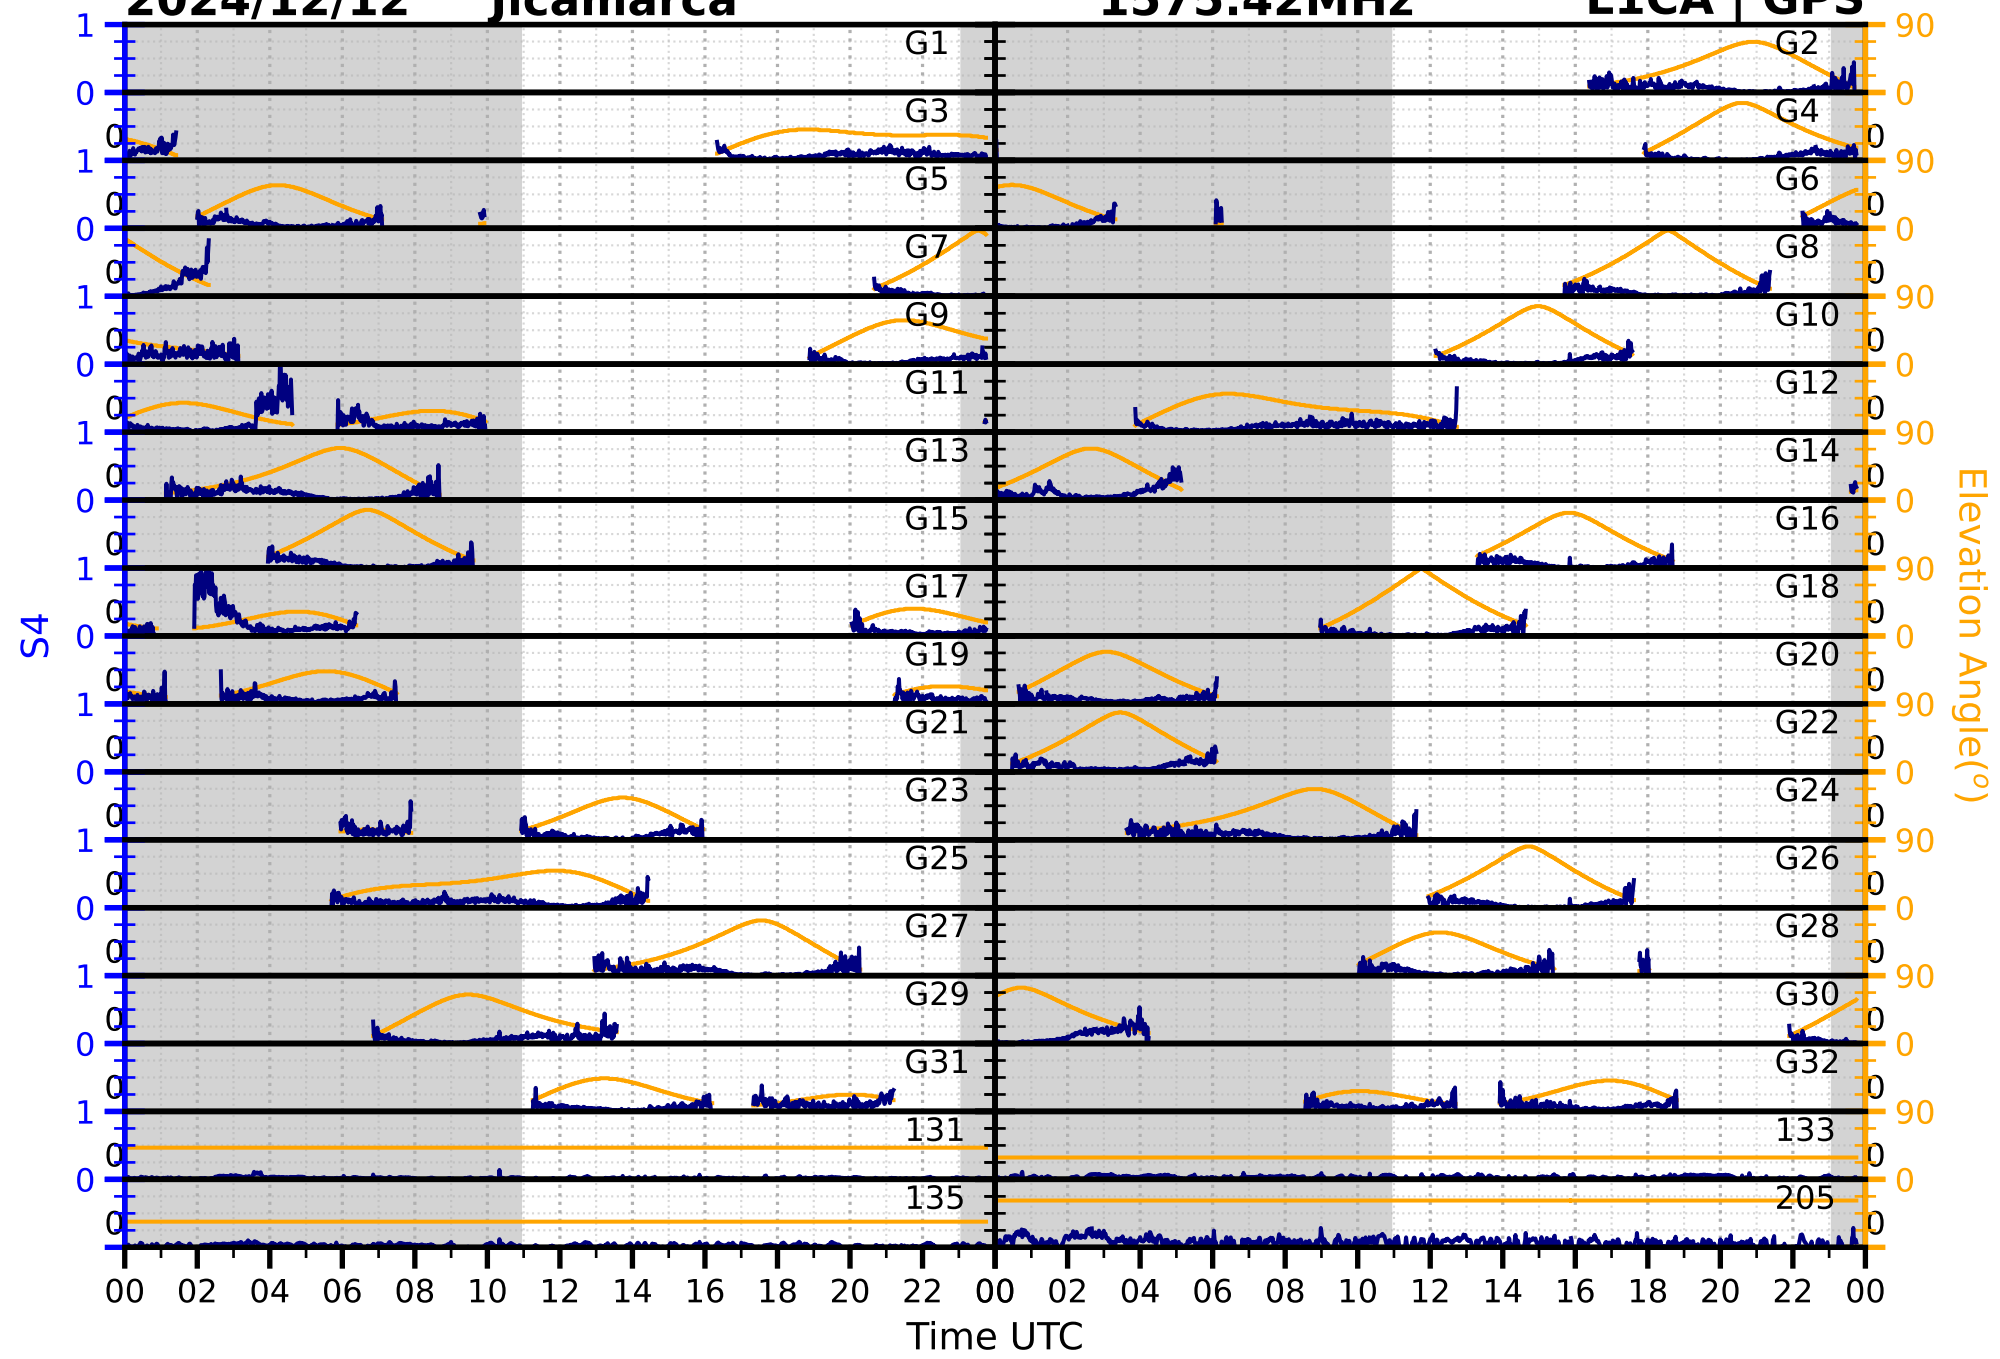

2024/12/12

Jicamarca

S4

1575.42MHz

L1CA | GPS

2024/12/12

Jicamarca

S4

1575.42MHz

L1BC | GALILEO

2024/12/12

Jicamarca

S4

1602MHz

L1CA | GLONASS